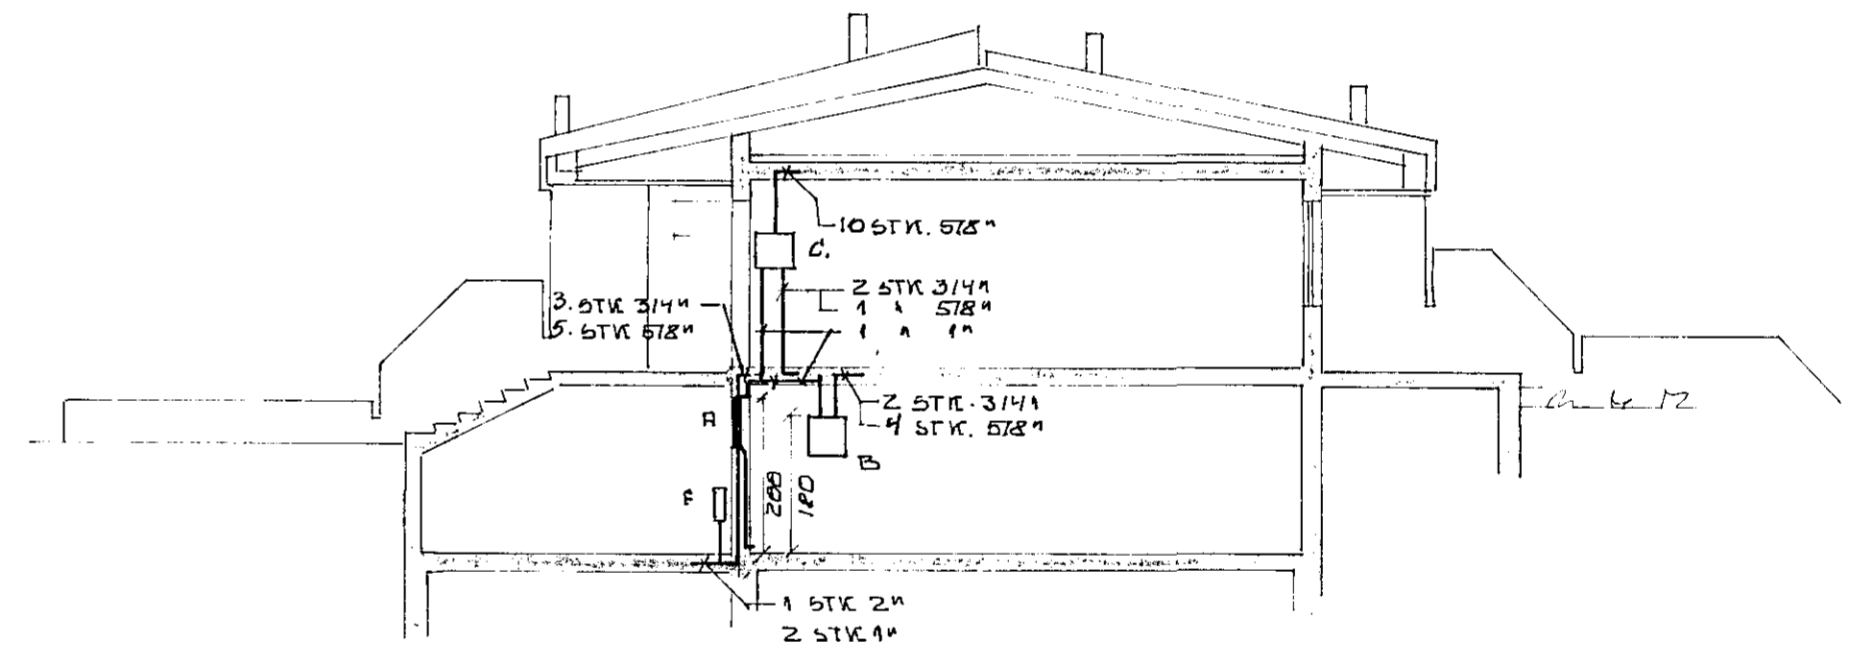

RFSTÖÐUMYND 1:500

Höfundur nr. 1528
 Samþykkt þ. R. Ráðgjafi Rannsóknar
 Lfrithöfundur Rafnson

23.11.1978
 A.K.

6NIB A; 1:100

BR.		DAGS.		BREYTING		VESTUVANGUR 44; HAFN. ZÆFLAGNATEIKNING EINLINDMYND, 6NIB A RFSTÖÐUMYND	
TÆKNIÞJÓNUSTAN SF. ÁRMÚLA 1 - REYKJAVÍK - SÍMI 83844 Sig. H. Ólafsson				HANNAÐ 30 TEIKNAD 30 YFIRFARIÐ		1:100 KVARDI 1:500 DAGS. NOV. '78 NR. BL. AF. 1/3	