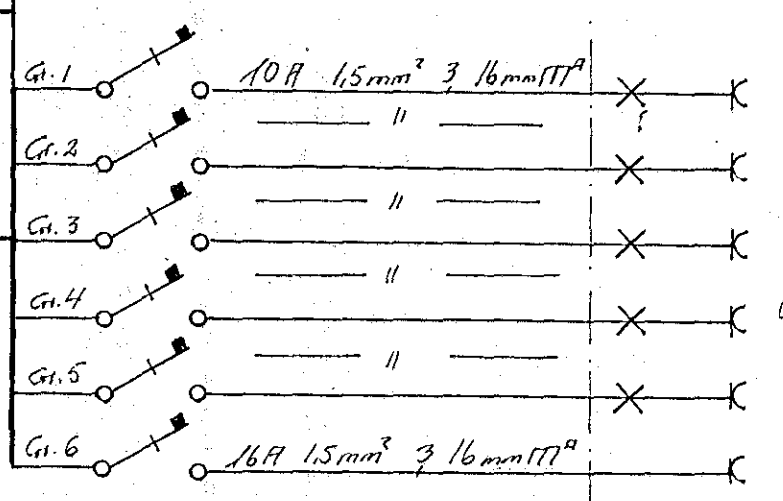

T.1

JBP. 114

Bílskur.
 Hurðopnari.
 Öppfylltir sökkjar
 Öppfylltir sökkjar
 Útiljos
 Tengill í bílskur

AFSTÖÐUMYND 1:500

VIÐIVANGUR 11 HAFNARFIRÐI	
HELGI KR. EIRIKSSON S:38191	
MÁL: 1:500	RAFLOGN.
BLAÐ 3 AF 3	
TEIKNAD AF LAUFÉY	
RVK. MAÍ. 85	