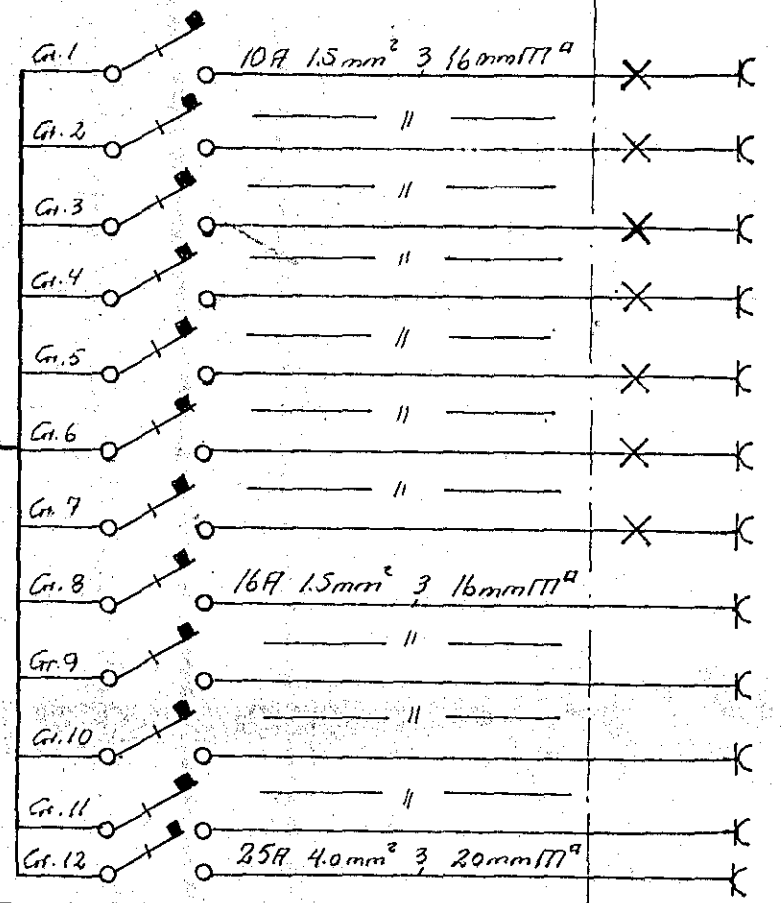

Borðstofa, Eldhúsi
Stofa
Stofa.
Sjónvarp.
Andd v.s.
Þvottur, bað, hjón.
Herb.
Þurkari
Þvottavél.
Ofn.
Eldavél.

T.1

JBP. 114