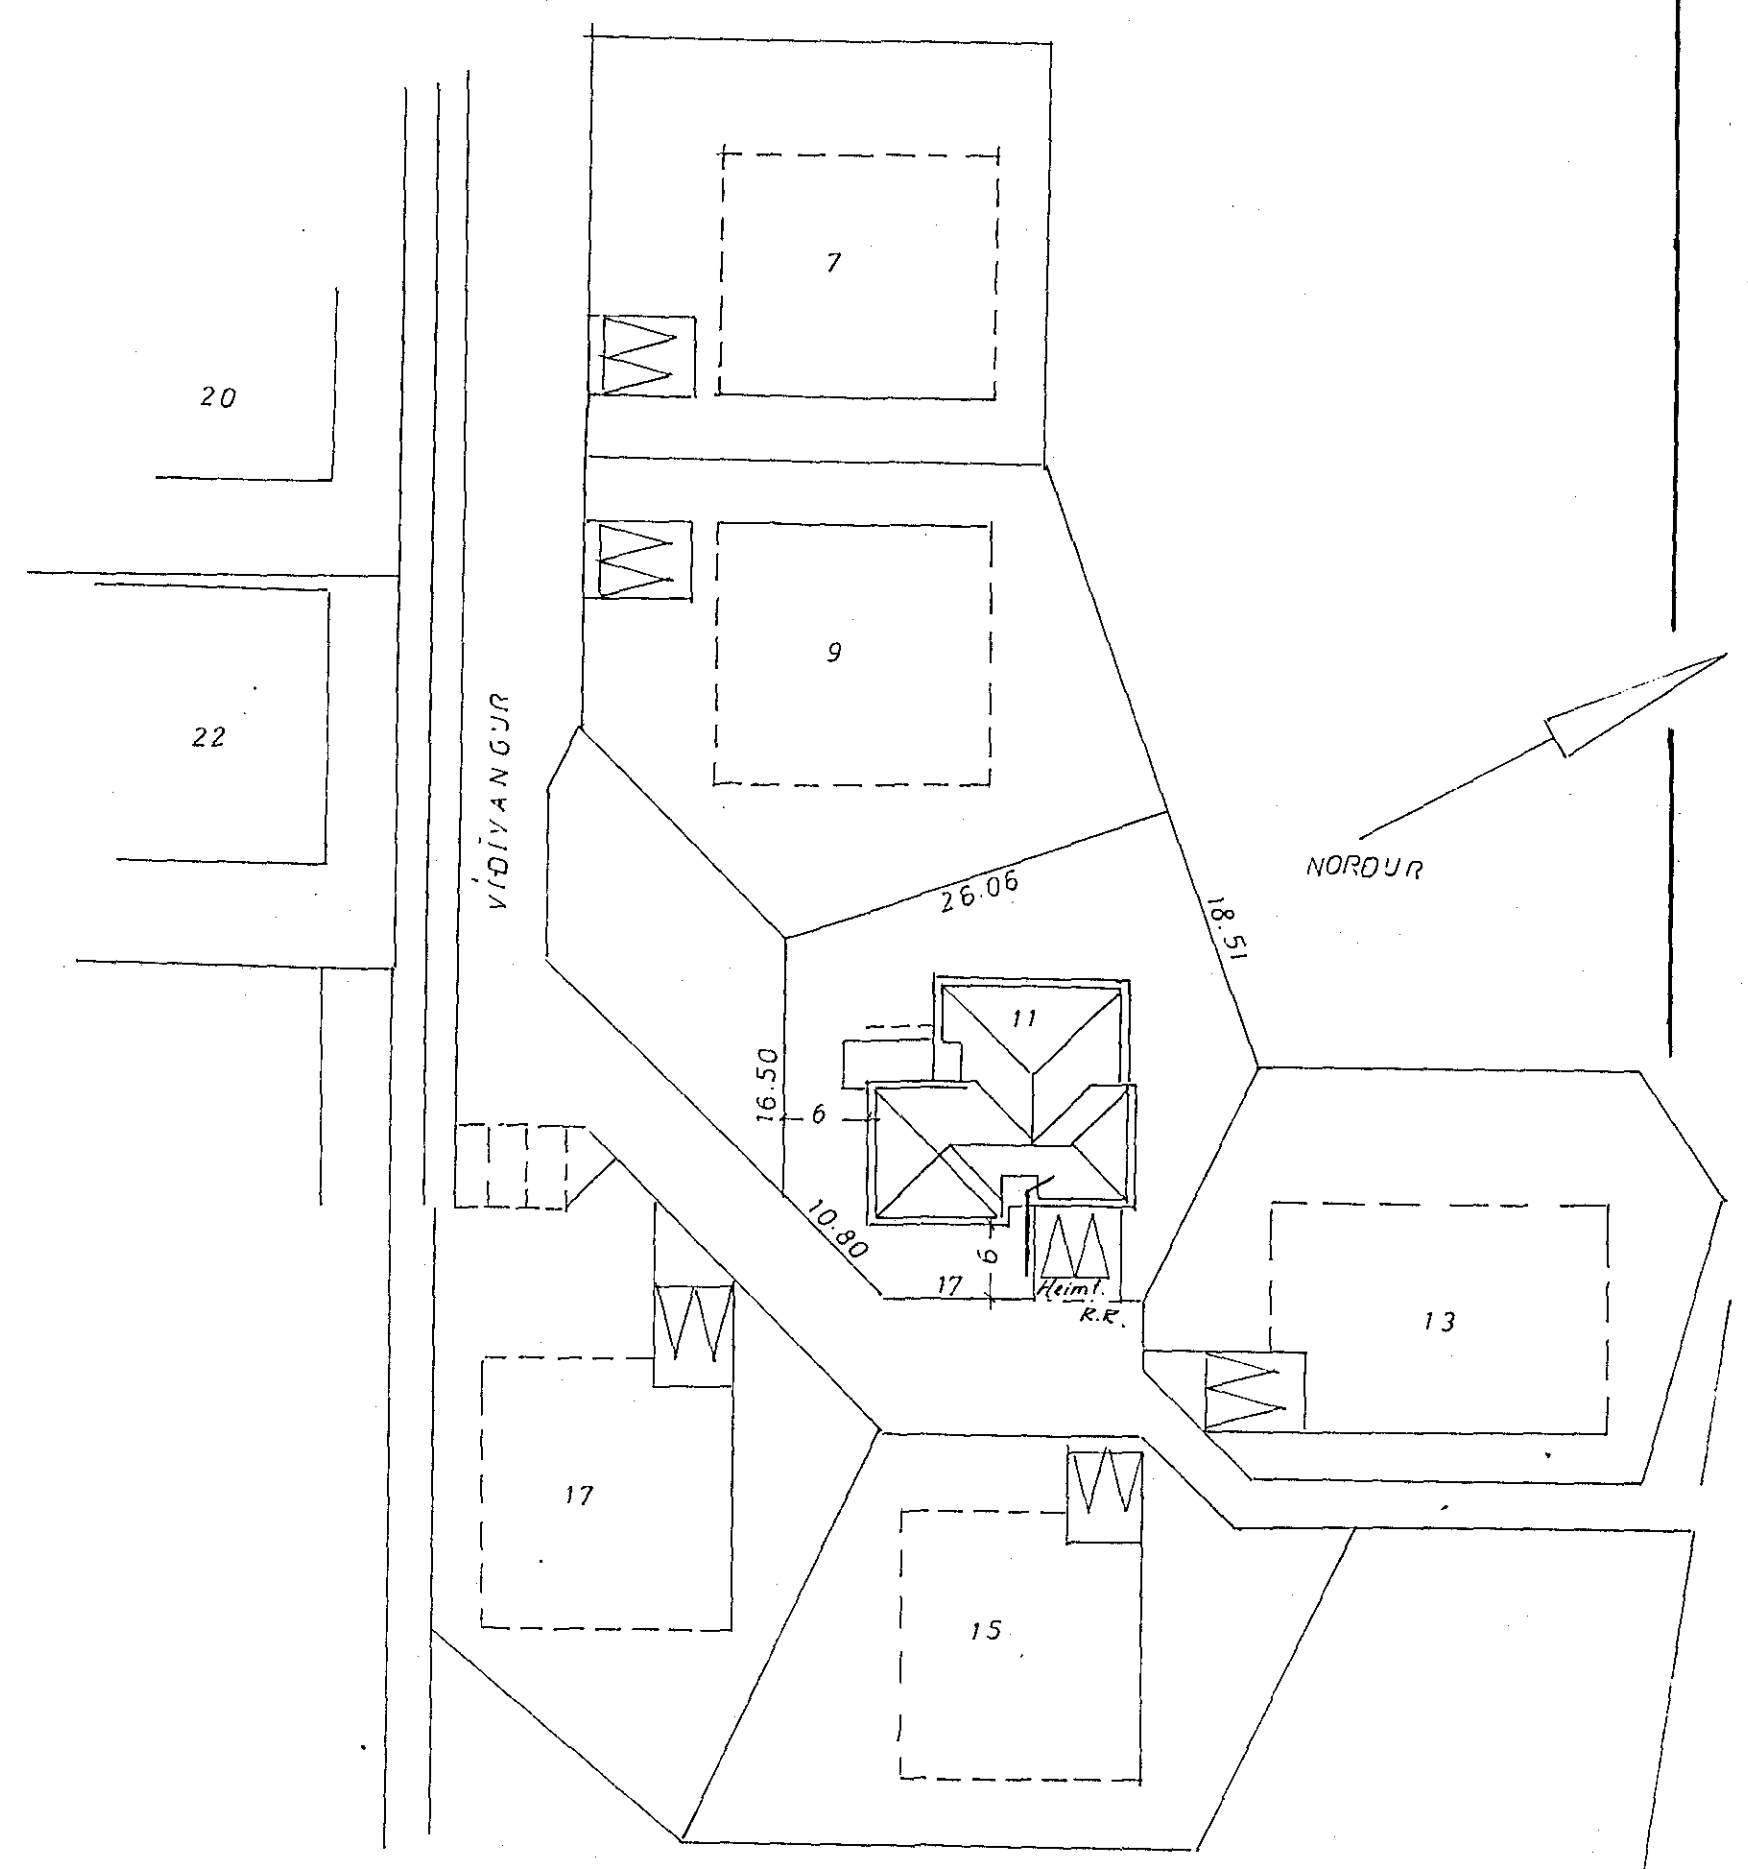

T.1

JBP. 114

Bílskur.
 Hurðopnari.
 Öppfylltir sökkjar
 Öppfylltir sökkjar
 Útiljos
 Tengill í bílskur

AFSTÖÐUMYND 1:500

VIÐIVANGUR 11 HAFNARFIRÐI	
HELGI KR. EIRIKSSON S:38191	
MÁL: 1:500	RAFLOGN.
BLAÐ 3 AF 3	
TEIKNAD AF LAUFÉY	
RVK. MAÍ. 85	