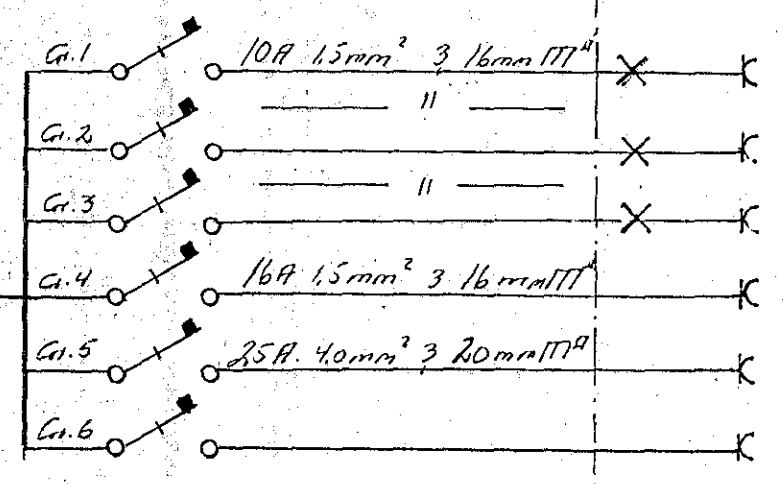

T.2

JBP. 112-5

Stofa, herb
Eldhúsi, hol.
Andd. v.s.
Þvottavél.
Eldavél.
Auka.

T.3

JBP. 112-6