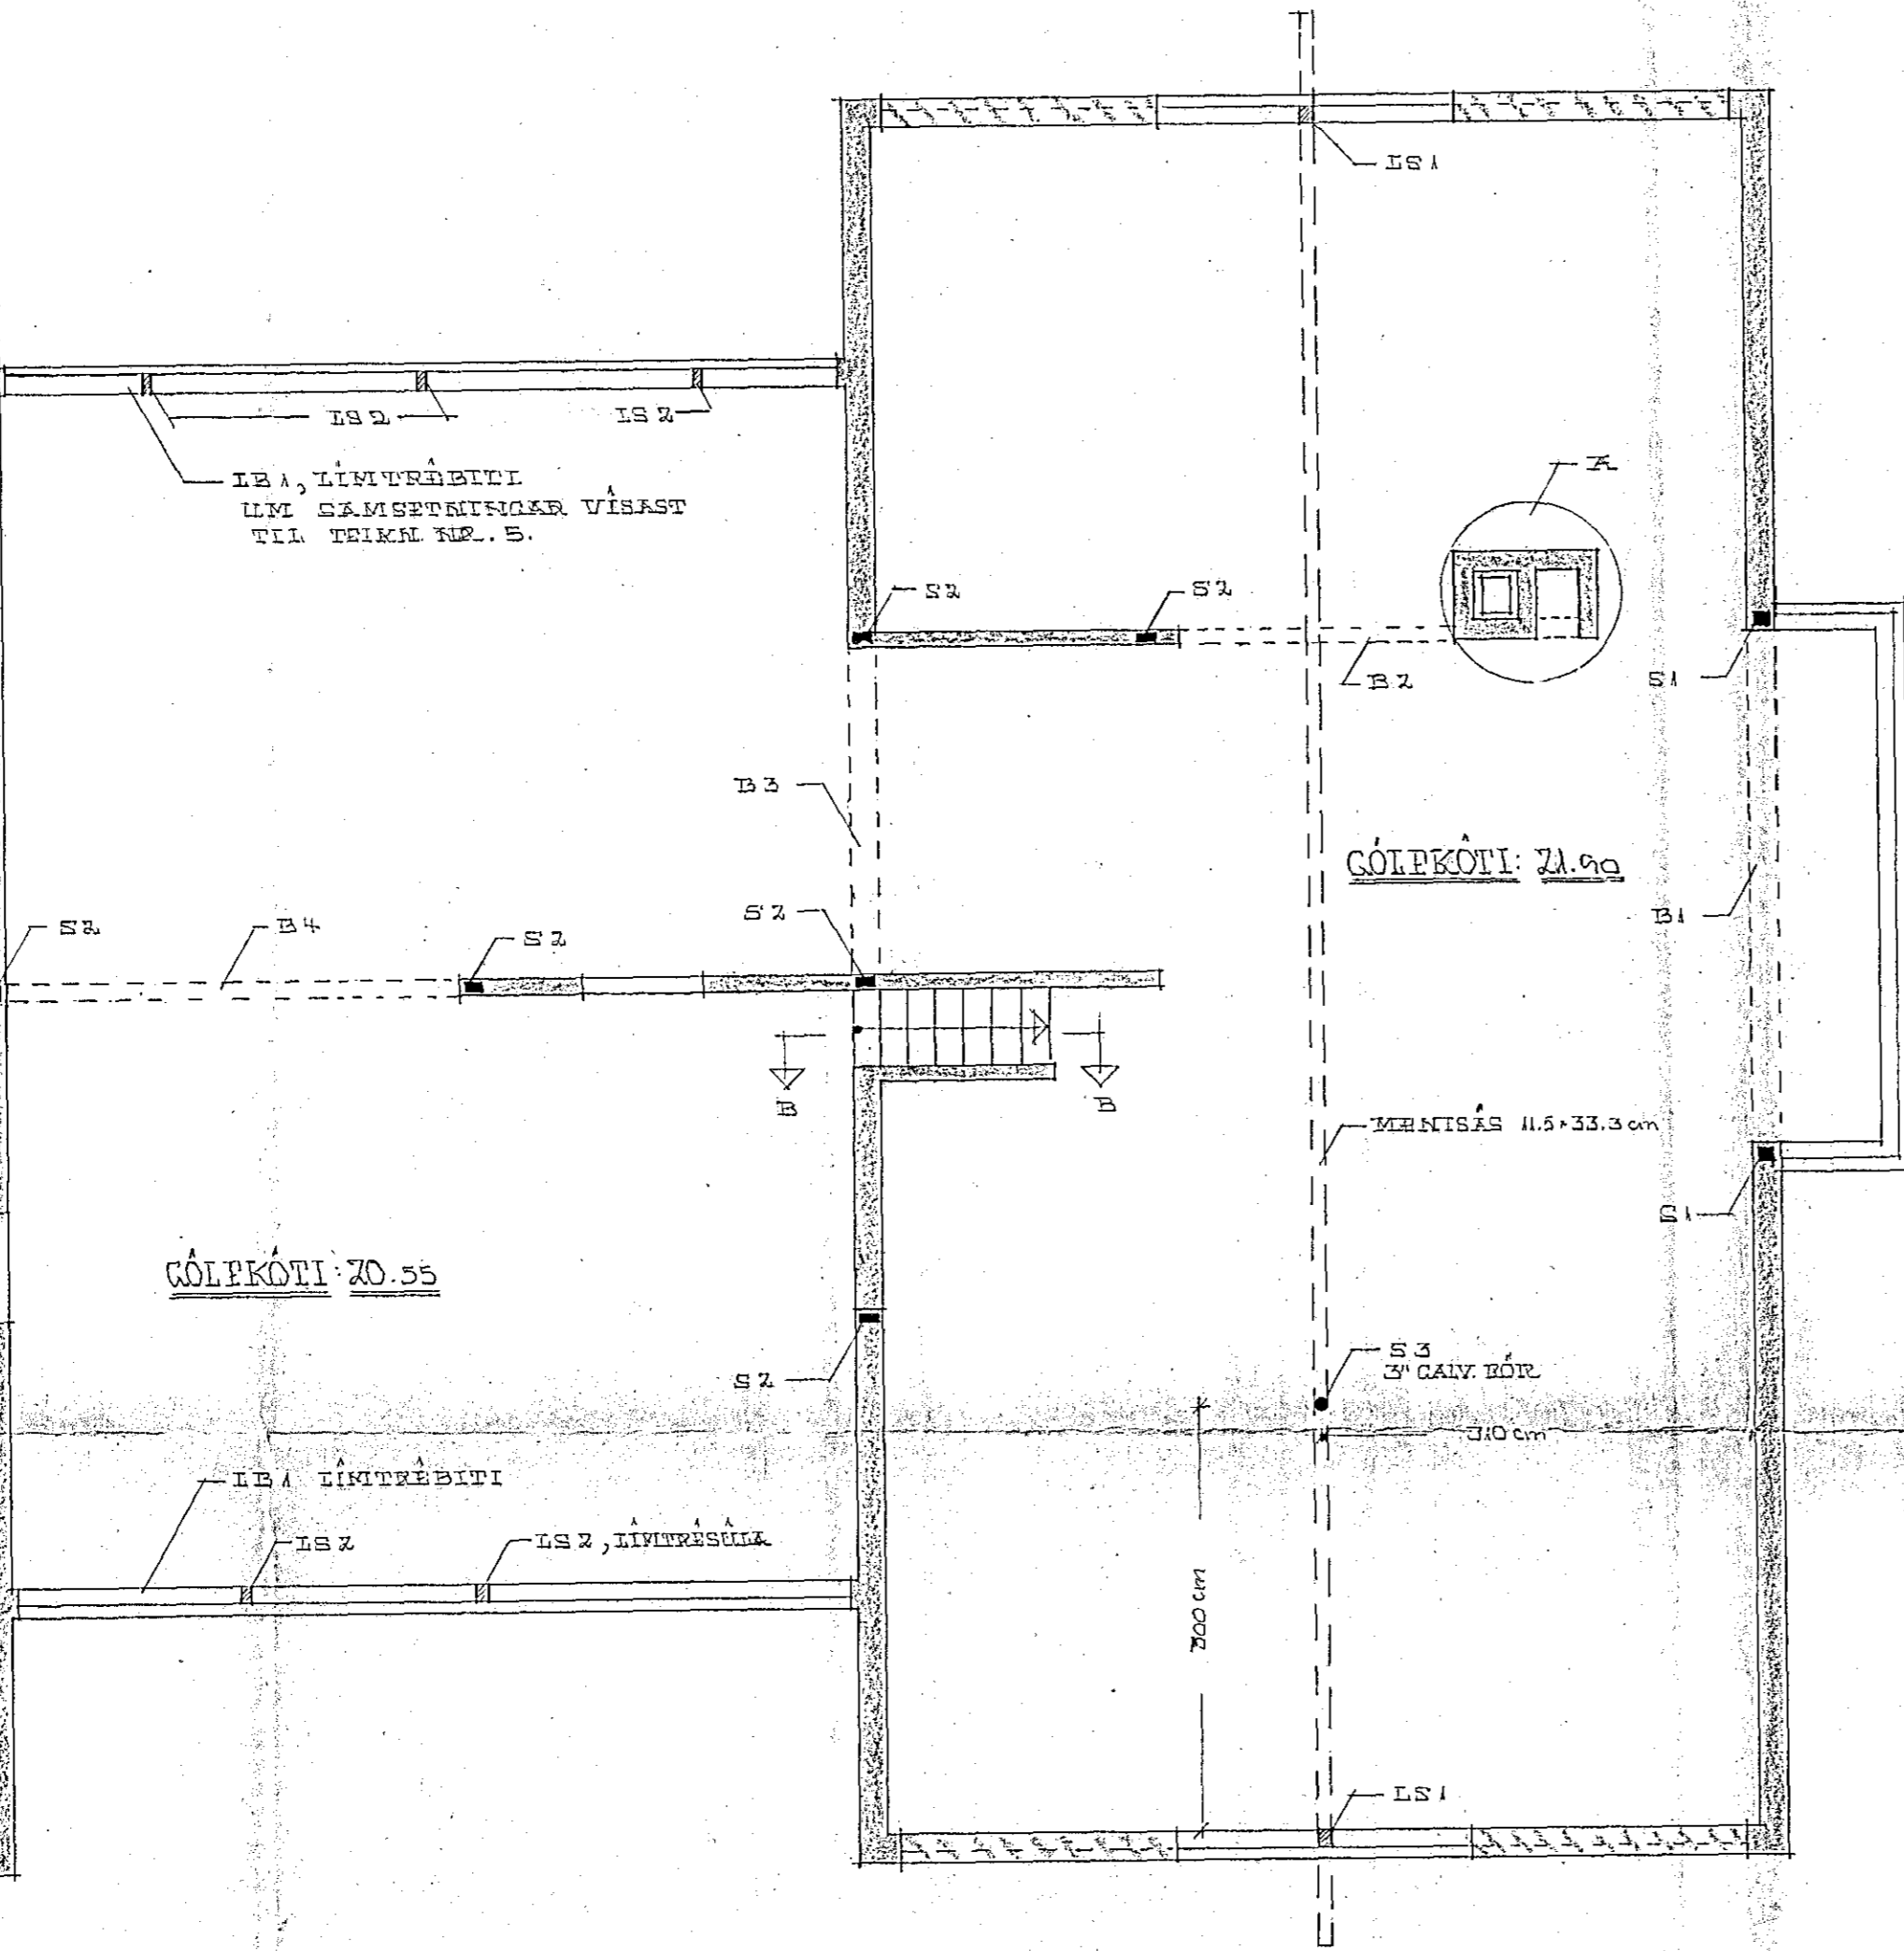

FRÍ HÆÐ GRUNNMYND MÁL 1:50

ATH Í ÖLLUM VEGGUM SKAL VIKRA, TILFÖLD  
GÆRAGRIND 20x30 cm Í KROSS.  
Í KRINGUM ÖLLU GUNGA-OG DRAGA, HÆR SNA EKKI  
KÖMJA BÍÐAR HÆA SÚMUR, JAKAL STÖK 24x26.

MYND A. MÁL 1:10

ÞETTA SKILD GILDIR LÍÐR Í HÆÐ,  
1.80 m HÆÐ GÓLF.