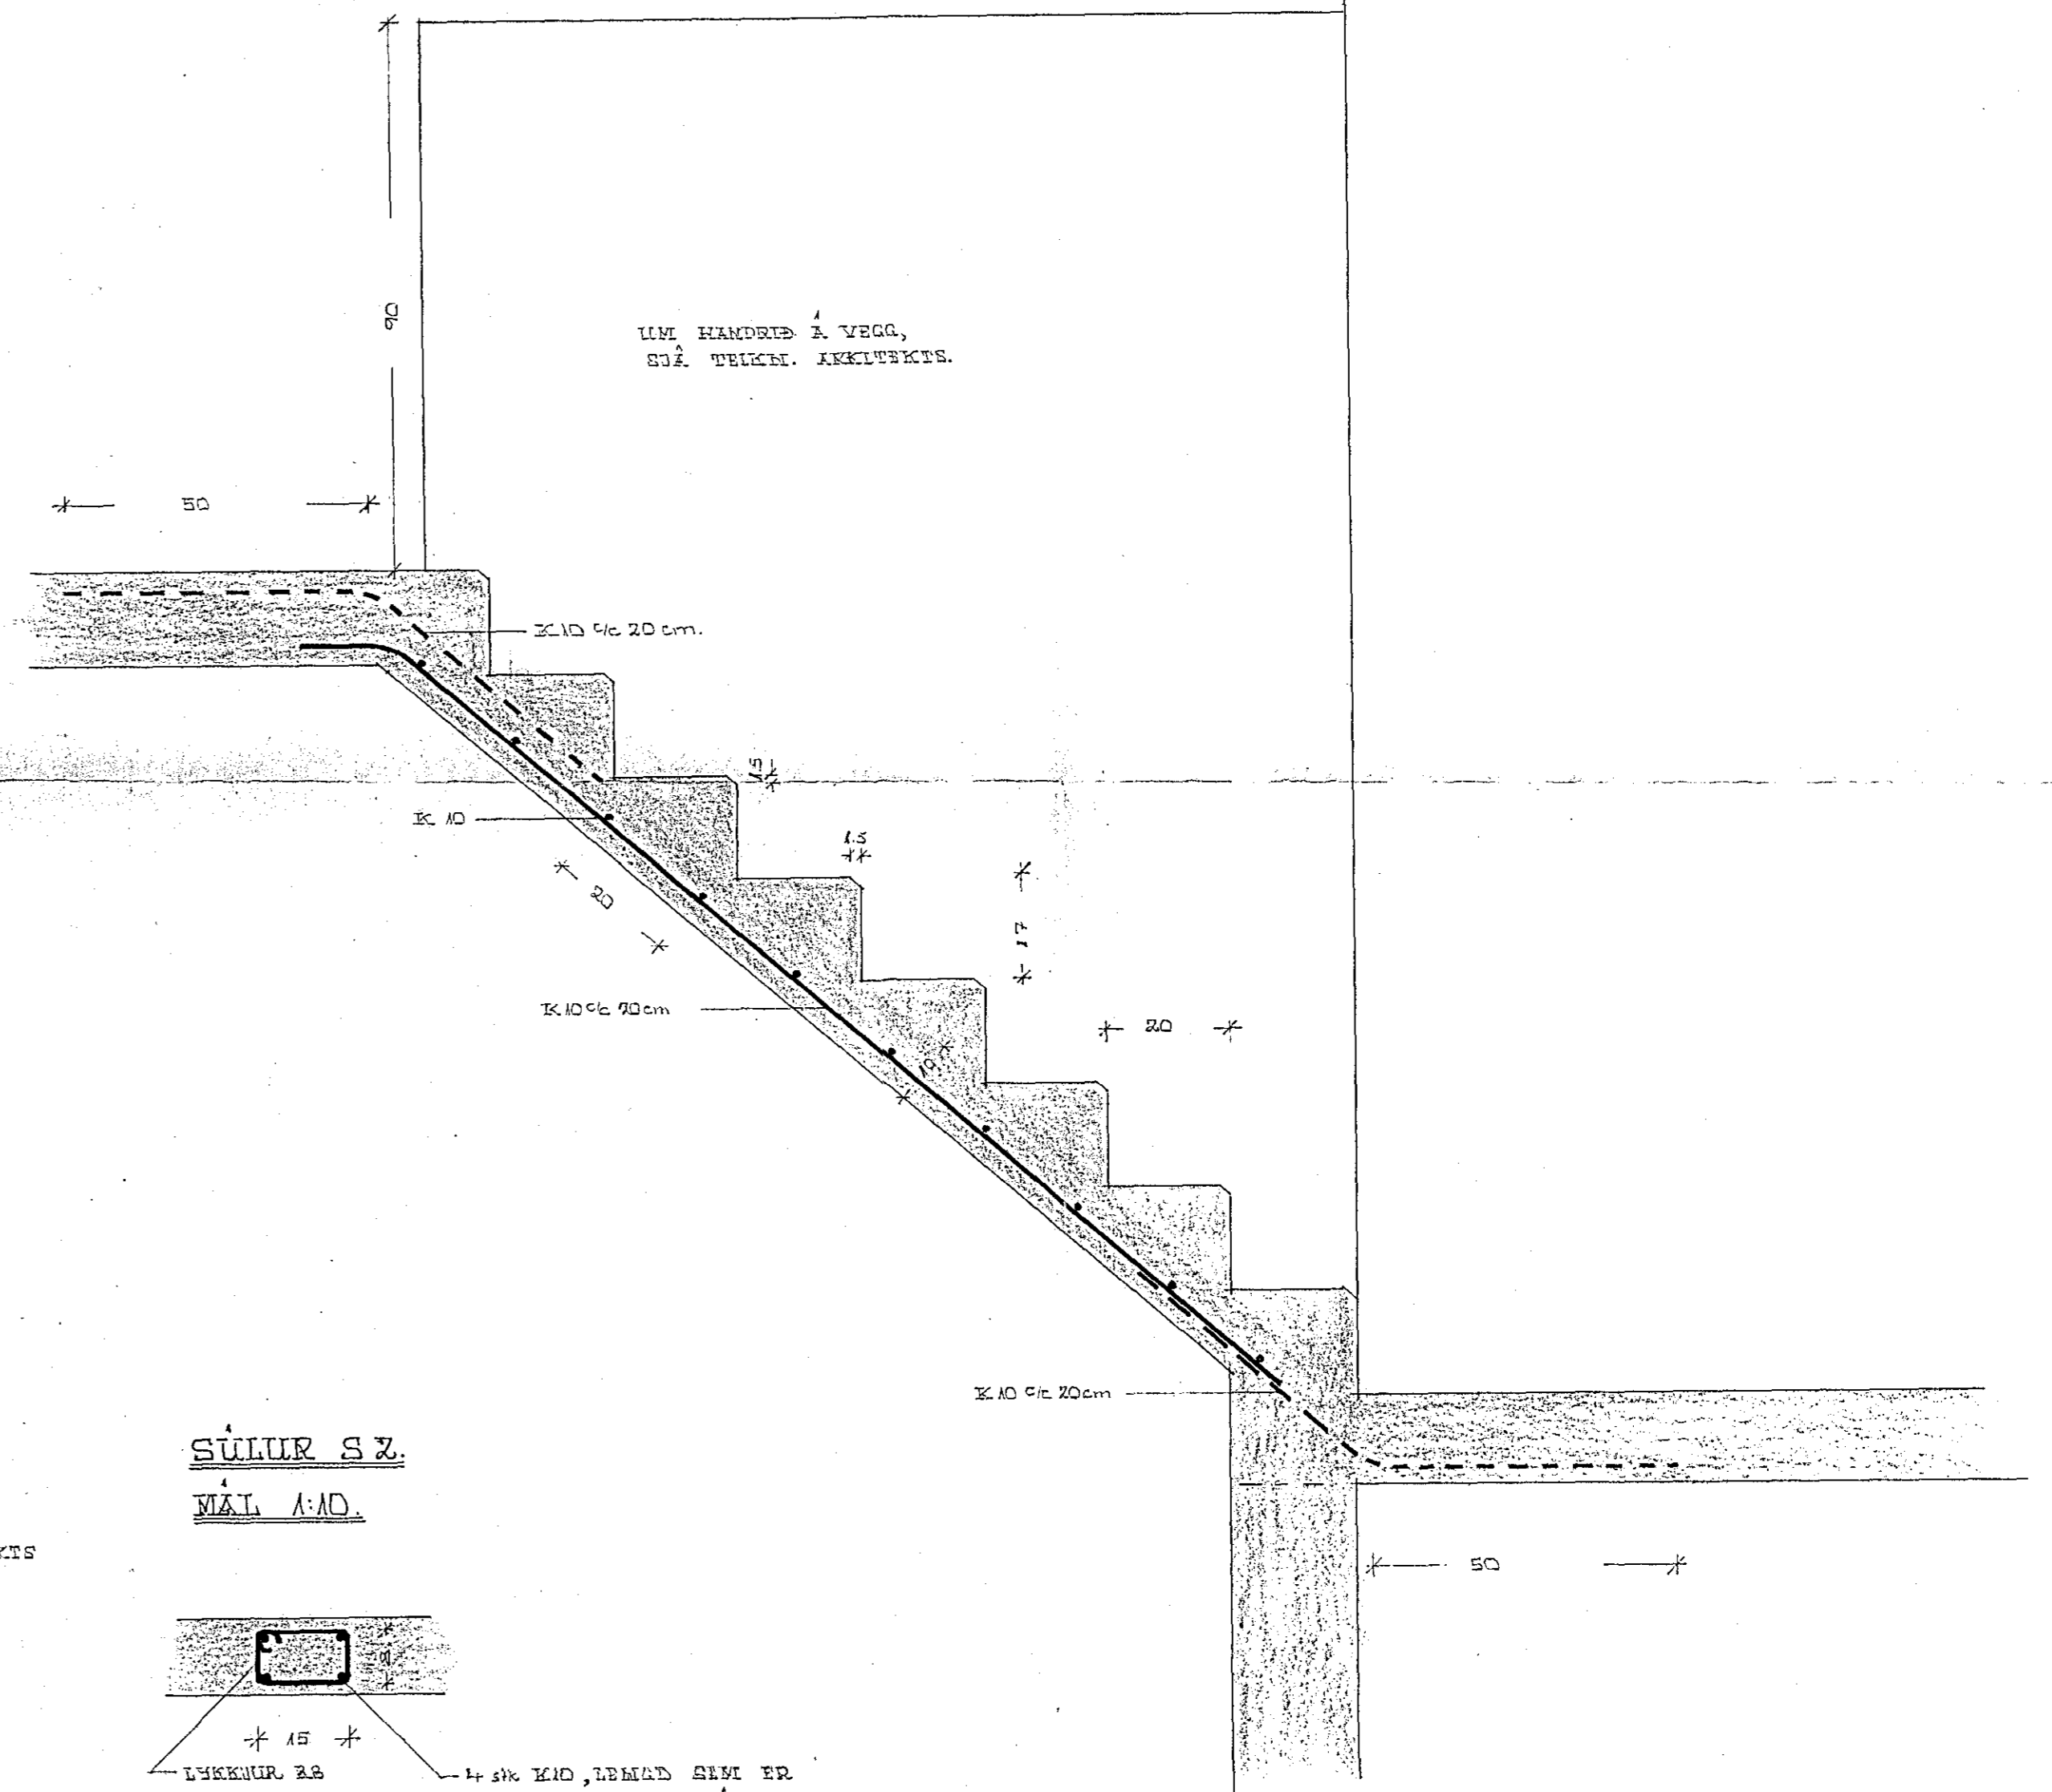

FRÍ HÆÐ GRUNNMYND MÁL 1:50

ATH Í ÖLLUM VEGGUM SKAL VIKRA, TILFÖLD  
GÆRAGRIND 20x30 cm Í KROSS.  
Í KRINGUM ÖLLU GUNGA-OG DRAGA, HÆR SNA EKKI  
KÖMJA BÍÐAR HÆA SÚMUR, JAKAL STÖK 24x26.

MYND A. MÁL 1:10

ÞETTA SKILD GILDIR LÍÐR Í HÆÐ,  
1.80 m HÆÐ GÓLF.

MYND A. MÁL 1:10

ÞETTA SKILD GILDIR ÖÐRAN VÍÐ  
1.80 m HÆÐ GÓLF.

SNID B-B. MÁL 1:10

ÞITI B1 OG SÚLUR S1 MÁL 1:10

SNID C-C  
MÁL 1:10

SNID D-D  
MÁL 1:10

SÚLUR S2  
MÁL 1:10

SNID B2  
MÁL 1:10

ÞITI B2  
MÁL 1:10

VÍÐIVANGUR AÐ HAFNARFIÐL.  
DÁRNALÖGN Í FRÍ HÆÐ.

KVARD. 1:10 OG 1:50  
DAGS. 11. 3. 1978  
TEIKN. H.R.  
TEIKNAD OG TEIKNAD: ÖRN EL. ÁBYGGINGARFRUMU TAKNIÐ. HAFNARFIÐL.  
BYGGINGAFLUTUN 11 005 SÍMÍ 86133