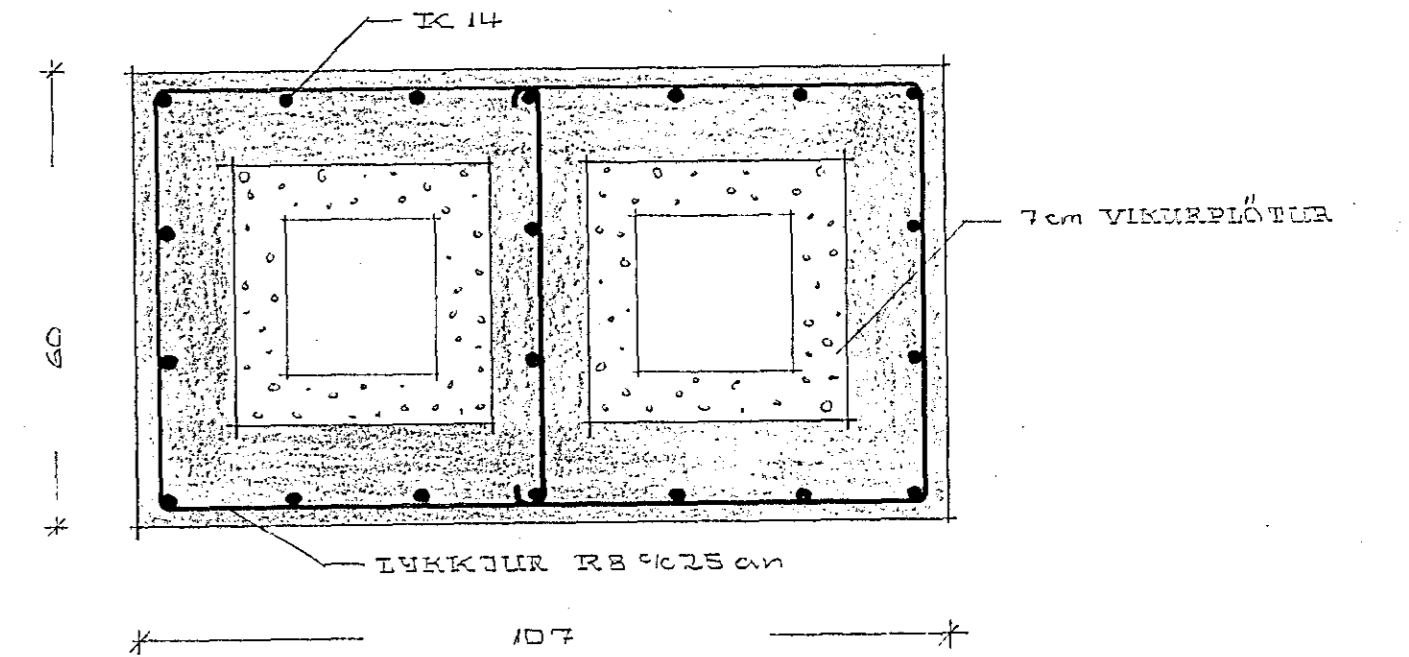

MYND A. MÁL 1:10

ÞETTA SKILD GILDIR ÖÐRAN VÍÐ
1.80 m HÆÐ GÓLF.