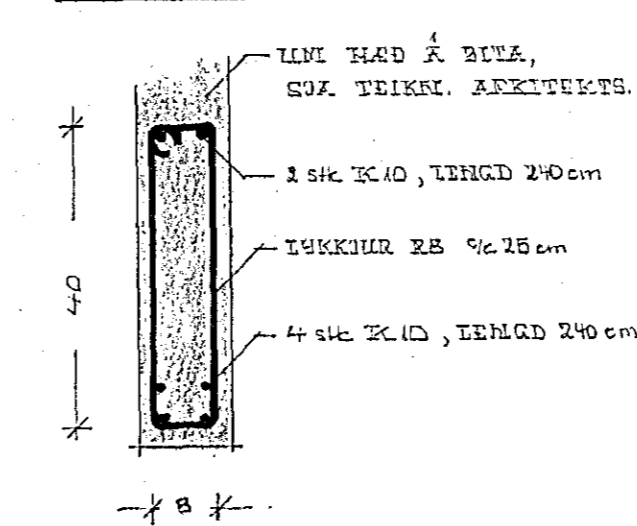

FRÍ HÆÐ GRUNNMYND MÁL 1:50

ATH Í ÖLLUM VEGGUM SKAL VIKRA, TILFÖLD  
GÆRAGRIND 20x30 cm Í KROSS.  
Í KRINGUM ÖLLU GUNGA-OG DRAGA, HÆR SNA EKKI  
KÖMJA BÍÐAR HÆA SÚMUR, JAKAL STÖK 24x26.

MYND A. MÁL 1:10

ÞETTA SKILD GILDIR LÍÐR Í HÆÐ,  
1.80 m HÆÐ GÓLF.

MYND A. MÁL 1:10

ÞETTA SKILD GILDIR ÖÐRAN VÍÐ  
1.80 m HÆÐ GÓLF.

SNID B-B. MÁL 1:10

ÞITI B1 OG SÚLUR S1 MÁL 1:10

SNID C-C  
MÁL 1:10

SNID D-D  
MÁL 1:10

SÚLUR S2  
MÁL 1:10

SNID B2  
MÁL 1:10

ÞITI B2  
MÁL 1:10

VÍÐIVANGUR AÐ HAFNARFIÐL.  
DÁRNALÖGN Í FRÍ HÆÐ.

KVARD. 1:10 OG 1:50  
DAGS. 11. 3. 1978  
TEIKN. H.R.  
TEIKNAD OG TEIKNAD: ÖRN EL. ÁBYGGINGARFRUMU TAKNIÐ. HAFNARFIÐL.  
BYGGINGAFLUTUN 11 005 SÍMÍ 86133