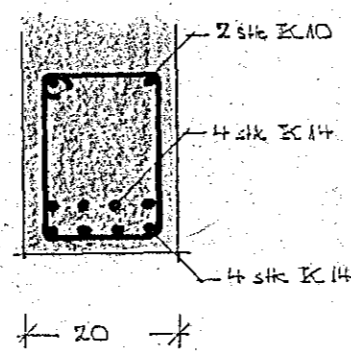

FRÍ HÆÐ GRUNNMYND MÁL 1:50

ATH Í ÖLLUM VEGGUM SKAL VIKRA, TILFÖLD  
GÆRAGRIND 20x30 cm Í KROSS.  
Í KRINGUM ÖLLU GUNGA-OG DRAGA, HÆR SNA EKKI  
KÖMJA BÍÐAR HÆA SÚMUR, JAKAL STÖK 24x26.

MYND A. MÁL 1:10

ÞETTA SKILD GILDIR LÍÐR Í HÆÐ,  
1.80 m HÆÐ GÓLF.

MYND A. MÁL 1:10

ÞETTA SKILD GILDIR ÖÐRAN VÍÐ  
1.80 m HÆÐ GÓLF.

SNID B-B. MÁL 1:10

ÞITI B1 OG SÚLUR S1 MÁL 1:10

SNID C-C  
MÁL 1:10

SNID D-D  
MÁL 1:10

SÚLUR S2  
MÁL 1:10

SNID B2  
MÁL 1:10

ÞITI B2  
MÁL 1:10

VÍÐIVANGUR AÐ HAFNARFIÐL.  
DÁRNALÖGN Í FRÍ HÆÐ.

KVARD. 1:10 OG 1:50  
DAGS. 11. 3. 1978  
TEIKN. H.R.  
TEIKNAD OG TEIKNAD: ÖRN EL. ÁBYGGINGARFRUMU TAKNIÐ. HAFNARFIÐL.  
BYGGINGAFLUTUN 11 005 SÍMÍ 86133