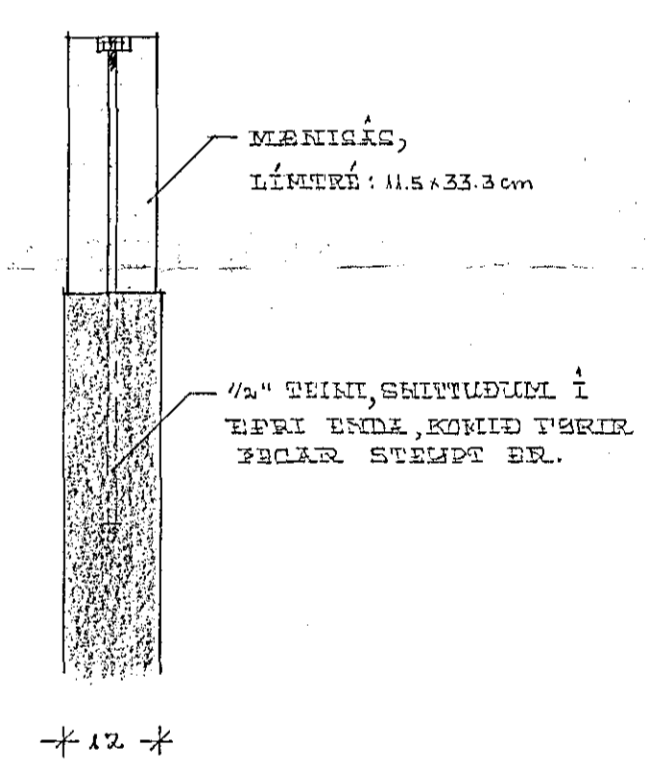

TESTINGAR Á MANISÁS OG SÚLUM ISA. MÁL 1:10.

SNID A-A. MÁL 1:10.

TESTINGAR Á BITA IBA OG SÚLUM IS2, Í BORDFORSTOFU. MÁL 1:10.

SNID B-B. MÁL 1:10.

TESTING Á MANISÁS OPAN Á STEYPTAN VEGG Í BINSTAKINGSIÐUÐ. MÁL 1:10.

TESTING Á MANISÁS VID STEYPTAN VEGG. MÁL 1:10.

BITI, IBA, VEFIR ELDEHÚSMUGGA OG SÚLUR, IS2, ERU EINS OG Í BORDFORSTOFU, EN ÖNNUR SÚLAN ER ÞÓ AÐRIS 130 cm. Á LENGD. TESTINGAR ÞAR SÖMU.

VIÐVANGUR AZ HAFNARFIRÐI. JÄRNALÖGN, BITAR OG SÚLUR Á EFRI HÆÐ. MÁL 1:10. DAGA 17. MARS 1978. TEIKN. NR. 5. TEIKNAD OG TEIKNAD: DÖM H. ÁSDÓRSSON TEIKNAD. MÁL 1:10. SÚGGJAFRETTI 17 NOS. SÍMI 66134