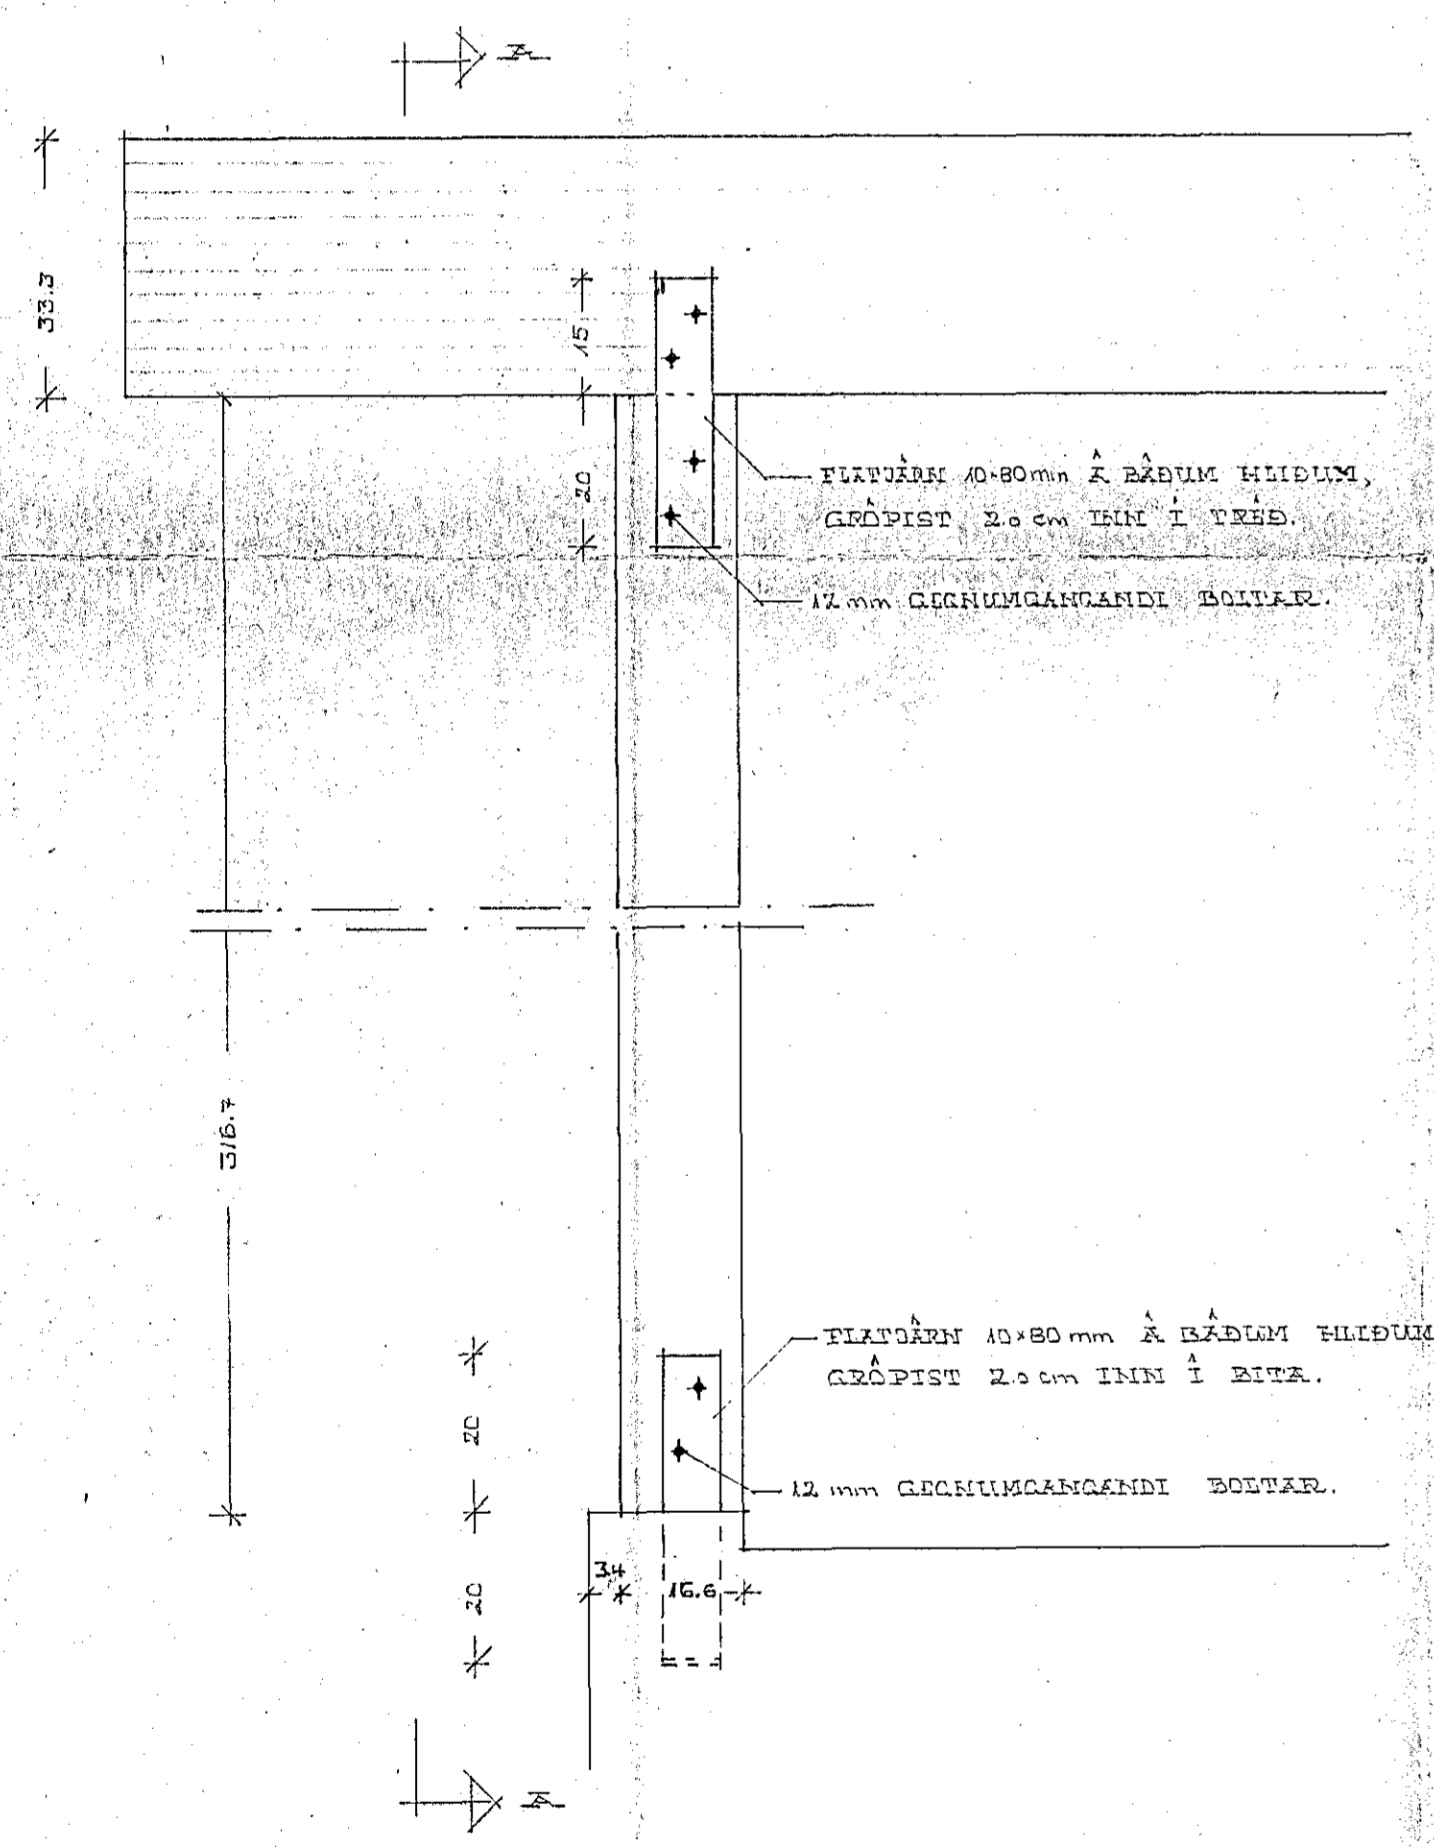

TESTINGAR Á MANISÁS OG SÚLUM ISA. MÁL 1:10.