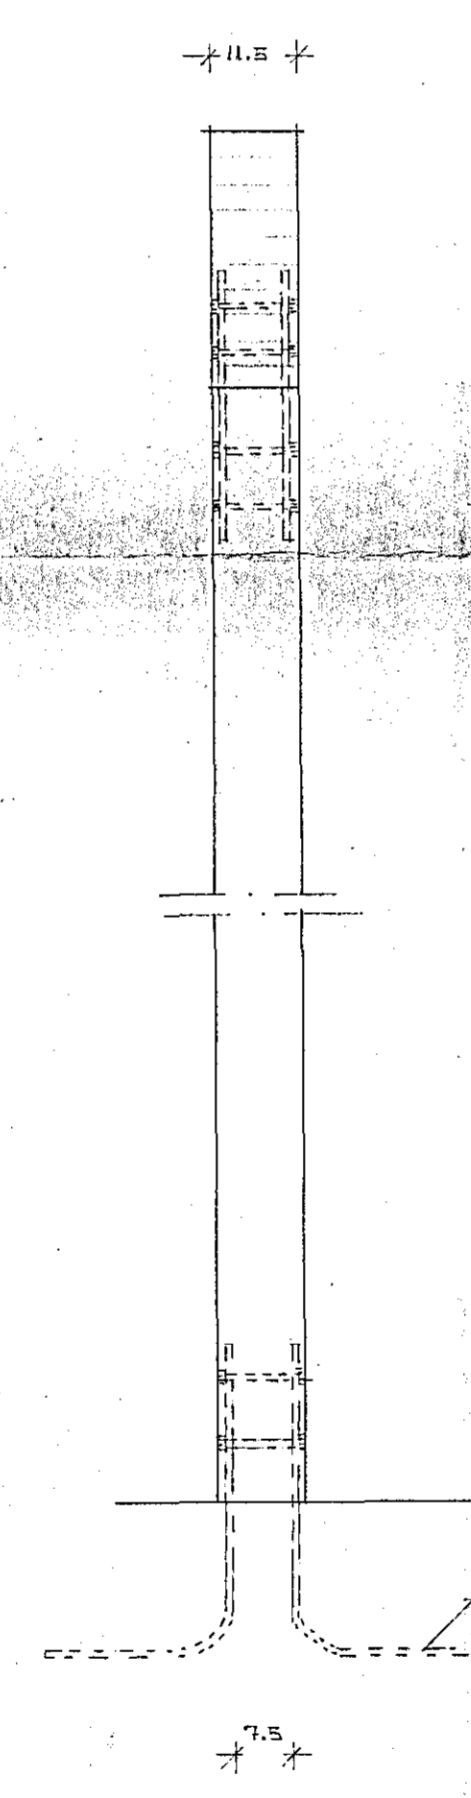

TESTINGAR Á MANISÁS OG SÚLUM ISA. MÁL 1:10.

SNID A-A. MÁL 1:10.

TESTINGAR Á BITA IBA OG SÚLUM IS2, Í BORDFORSTOFU. MÁL 1:10.

SNID B-B. MÁL 1:10.

TESTING Á MANISÁS OPAN Á STEYPTAN VEGG Í BINSTAKINGSIÐUÐ. MÁL 1:10.

TESTING Á MANISÁS VID STEYPTAN VEGG. MÁL 1:10.

BITI, IBA, VEFIR ELDEHÚSMUGGA OG SÚLUR, IS2, ERU EINS OG Í BORDFORSTOFU, EN ÖNNUR SÚLAN ER ÞÓ AÐRIS 130 cm. Á LENGD. TESTINGAR ÞAR SÖMU.

VIÐVANGUR AZ HAFNARFIRÐI. JÄRNALÖGN, BITAR OG SÚLUR Á EFRI HÆÐ. MÁL 1:10. DAGA 17. MARS 1978. TEIKN. NR. 5. TEIKNAD OG TEIKNAD: DÖM H. ÁSDÓRSSON TEIKNAD. MÁL 1:10. SÚGGJAFRETTI 17 NOS. SÍMI 66134