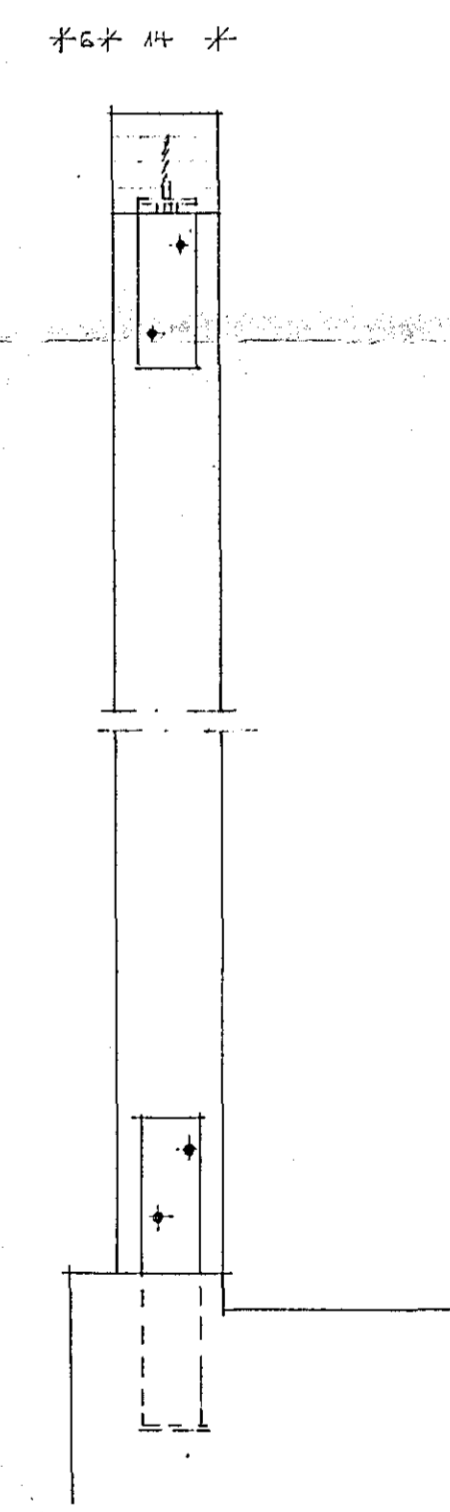

TESTINGAR Á MANISÁS OG SÚLUM ISA. MÁL 1:10.

SNID A-A. MÁL 1:10.

TESTINGAR Á BITA IBA OG SÚLUM IS2, Í BORDFORSTOFU. MÁL 1:10.

SNID B-B. MÁL 1:10.

TESTING Á MANISÁS OPAN Á STEYPTAN VEGG Í BINSTAKINGSIÐUÐ. MÁL 1:10.

TESTING Á MANISÁS VID STEYPTAN VEGG. MÁL 1:10.

BITI, IBA, VEFIR ELDEHÚSMUGGA OG SÚLUR, IS2, ERU EINS OG Í BORDFORSTOFU, EN ÖNNUR SÚLAN ER ÞÓ AÐRIS 130 cm. Á LENGD. TESTINGAR ÞAR SÖMU.

VIÐVANGUR AZ HAFNARFIRÐI. JÄRNALÖGN, BITAR OG SÚLUR Á EFRI HÆÐ. MÁL 1:10. DAGA 17. MARS 1978. TEIKN. NR. 5. TEIKNAD OG TEIKNAD: DÖM H. ÁSDÓRSSON TEIKNAD. MÁL 1:10. SÚGGJAFRETTI 17 NOS. SÍMI 66134