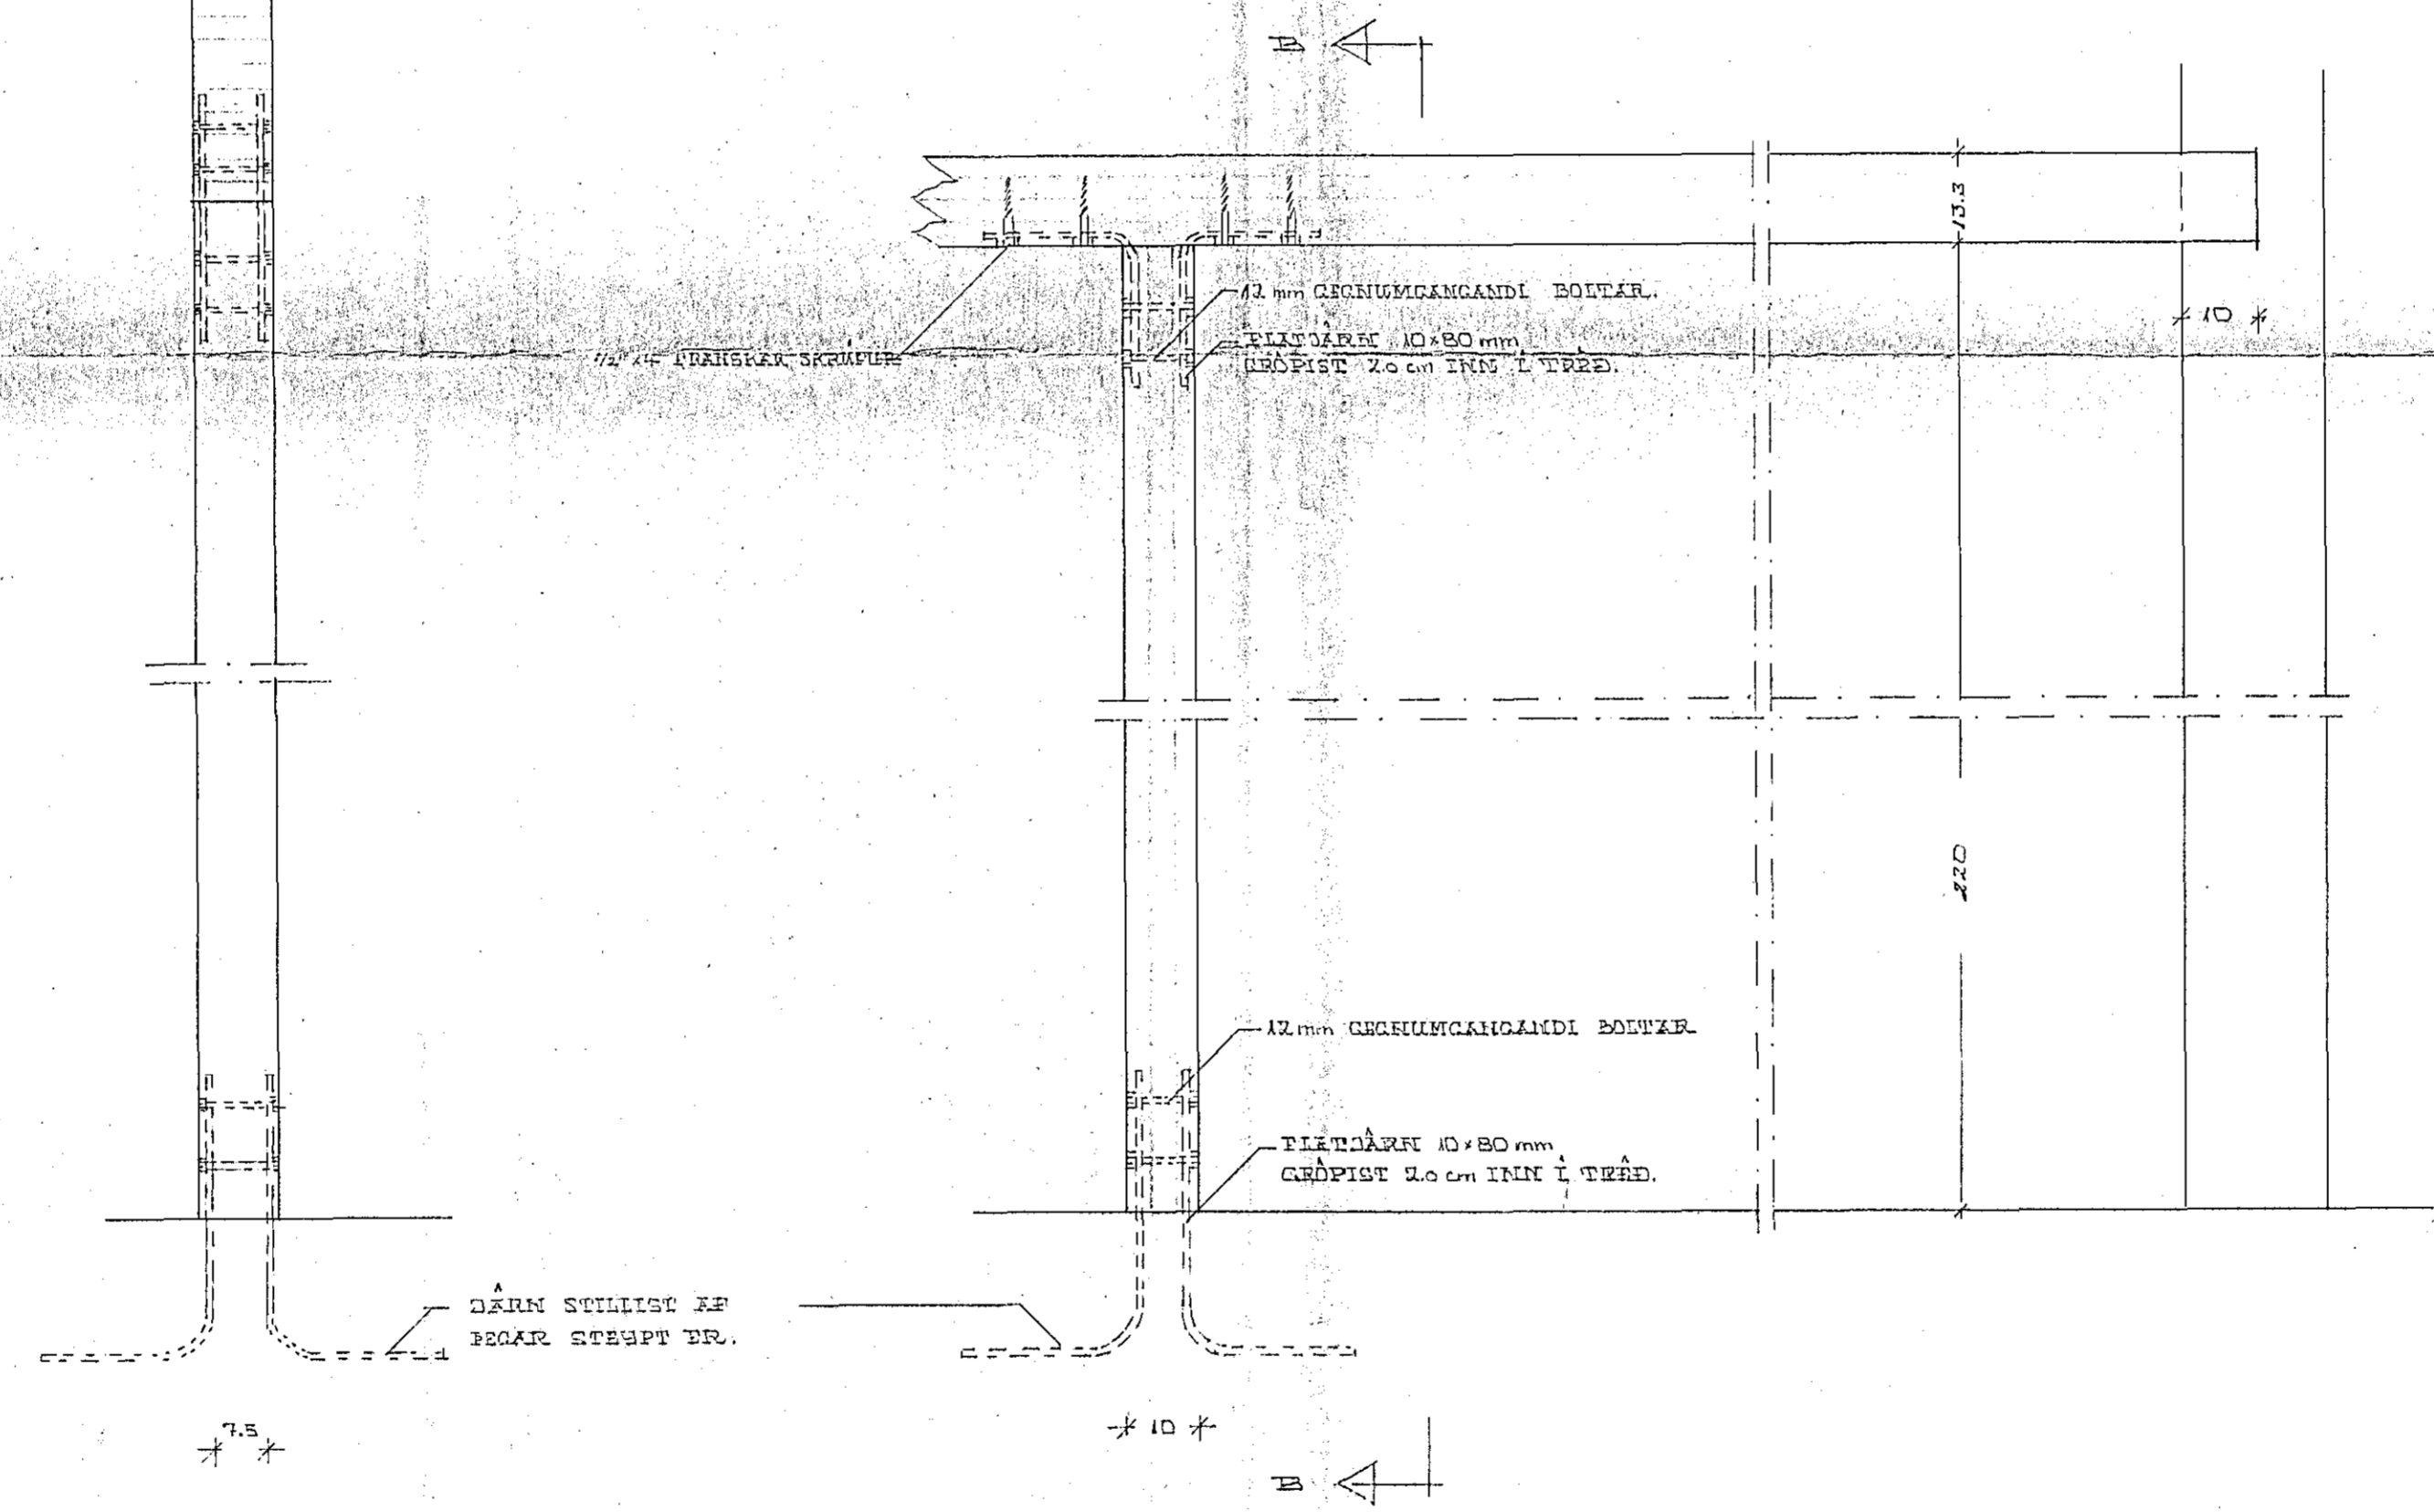

TESTINGAR Á MANISÁS OG SÚLUM ISA. MÁL 1:10.

SNID A-A. MÁL 1:10.

TESTINGAR Á BITA IBA OG SÚLUM IS2, Í BORDFORSTOFU. MÁL 1:10.

SNID B-B. MÁL 1:10.

TESTING Á MANISÁS OPAN Á STEYPTAN VEGG Í BINSTAKINGSIÐUÐ. MÁL 1:10.

TESTING Á MANISÁS VID STEYPTAN VEGG. MÁL 1:10.

BITI, IBA, VEFIR ELDEHÚSMUGGA OG SÚLUR, IS2, ERU EINS OG Í BORDFORSTOFU, EN ÖNNUR SÚLAN ER ÞÓ AÐRIS 130 cm. Á LENGD. TESTINGAR ÞAR SÖMU.

VIÐVANGUR AZ HAFNARFIRÐI. JÄRNALÖGN, BITAR OG SÚLUR Á EFRI HÆÐ. MÁL 1:10. DAGA 17. MARS 1978. TEIKN. NR. 5. TEIKNAD OG TEIKNAD: DÖM H. ÁSDÓRSSON TEIKNAD. MÁL 1:10. SÚGGJAFRETTI 17 NOS. SÍMI 66134