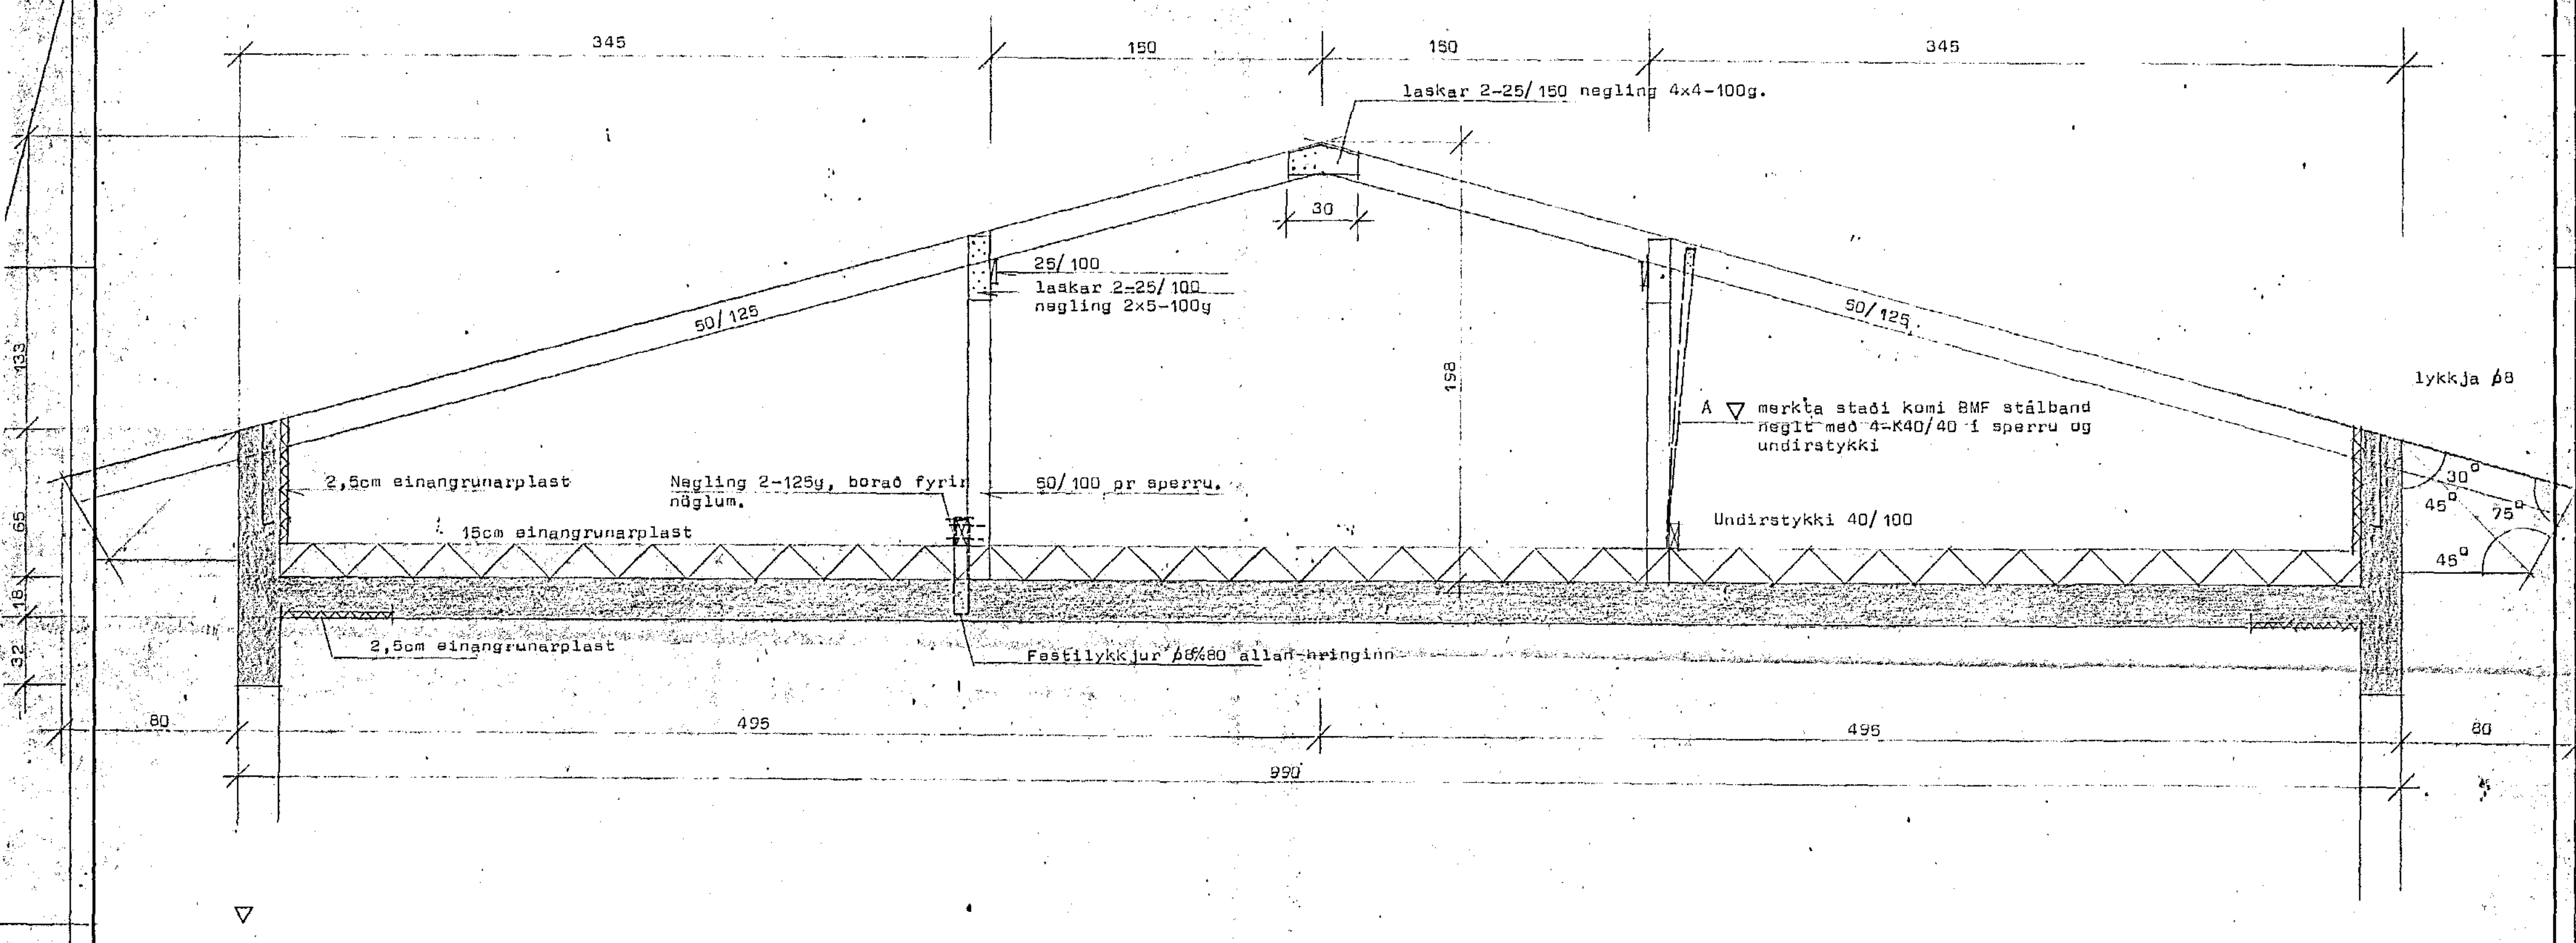

Viðivangur 15 Hafnarfirði

STADALHÚS
 TEIKNISTOFA SÍÐUMÚLA 31 SÍMI 83141

VERKEFNI	DAGS.	1985	VERK NR
Þakviðir snið A--A	MKV.	1:20	90.122
Viðivangur 15 Hafnarfirði	BR.		
	BLAD NR	2,07	
SÍGURDUR GUDMUNDSSON SÍGURDUR P KRISTJANSSON FTFI			