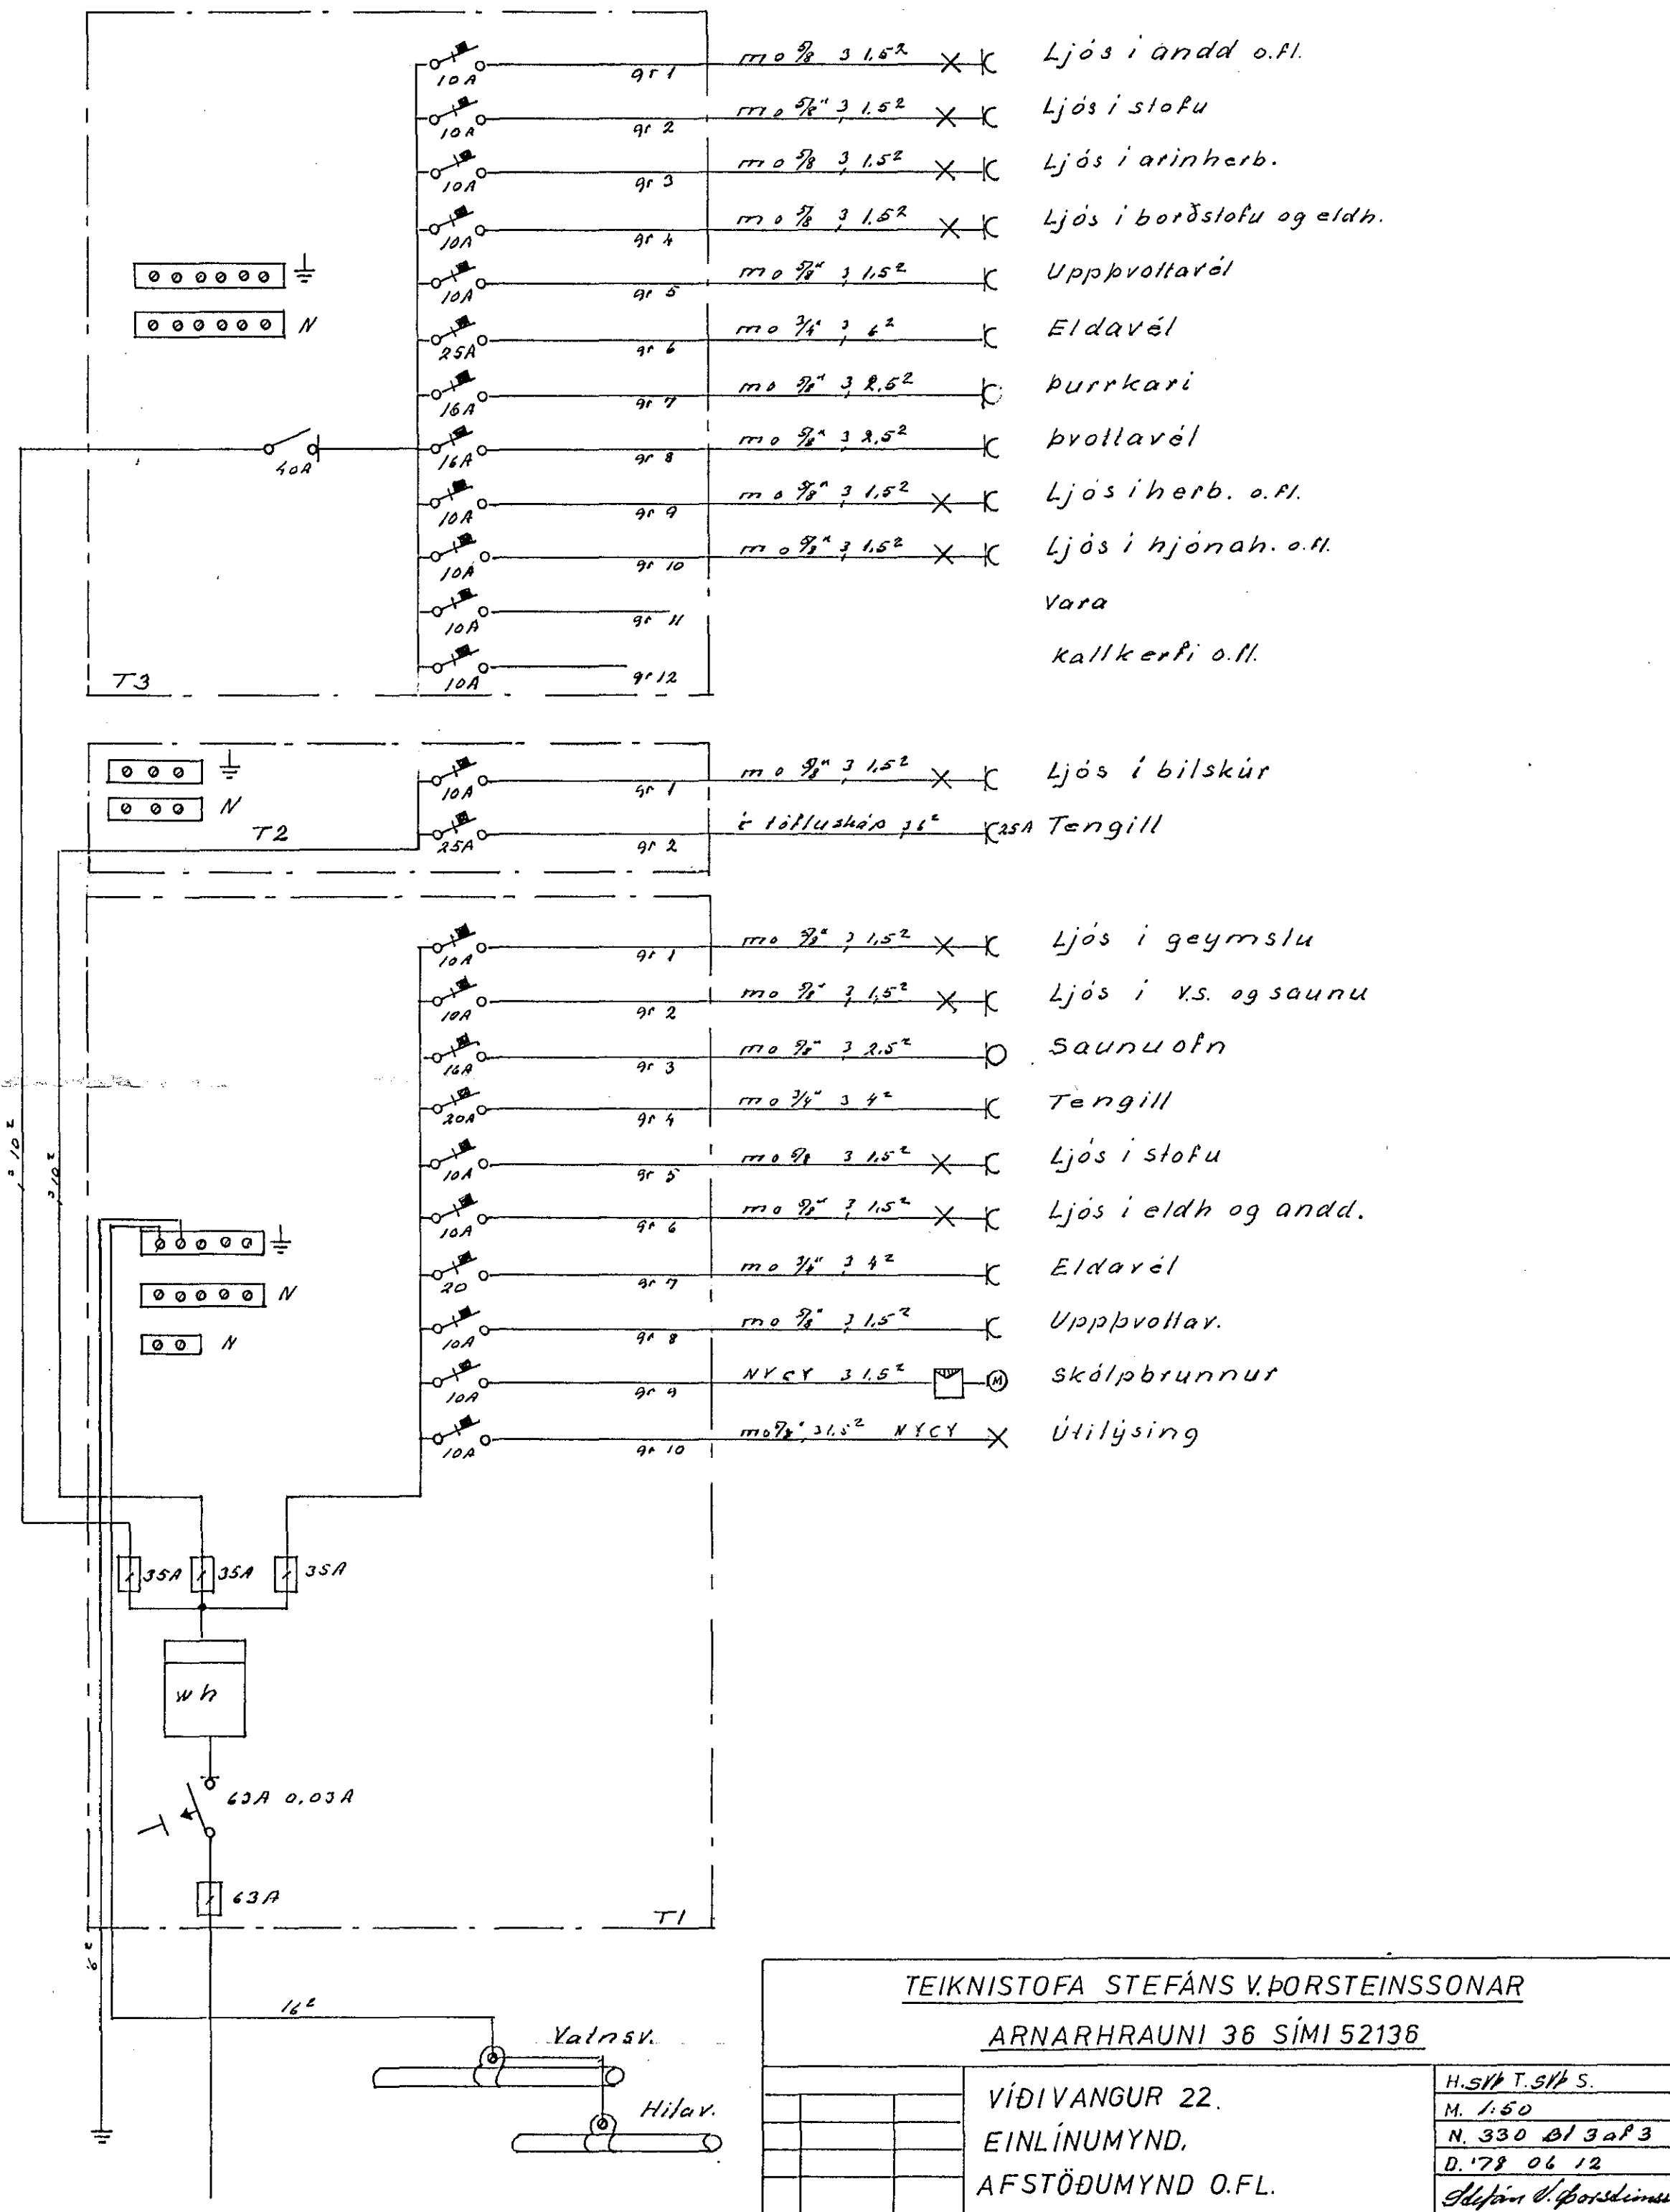

SNID A-A

Víðivangur 22.

SKÝRINGAR:

HÆÐ ROFA SÉ 100 CM. FRÁ FULLFRÆGENGU GÓLFI
 HÆÐ TENGLA VIB ROFA SÉ Í SÖMU HÆÐ OG PEIR
 HÆÐ TENGLA Í ELDHÚSI, GEYMSLU OG ÞVOTTAHÚSI
 110 CM, AÐRIR TENGLAR SÉU 20 CM. FRÁ
 FULLFRÆGENGU GÓLFI.
 PÍPUR SÉU 5/8 OG VÍR 3x1.5²
 MÁLSTRAUMUR ROFA OG TENGLA SKAL VERA 10A

NEMA ANNARS
 SÉ GETIÐ.

TEIKNISTOFA STEFÁNS V. ÞORSTEINSSONAR
 ARNARHRAUNI 36 SÍMI 52136

H. SÍT T. SÍT S.	H. SÍT T. SÍT S.
M. 1.50	N. 330 01 30P3
D. 178 06 12	

VÍÐIVANGUR 22.
 EINLÍNUMYND.
 AFSTÖÐUMYND O.FL.