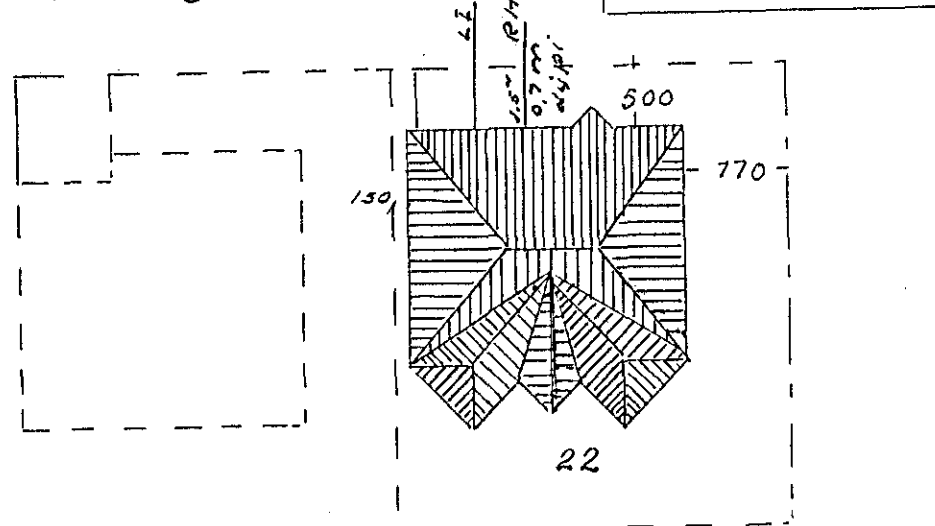

SNID A-A

Víðivangur 22.

SKÝRINGAR:

HÆÐ ROFA SÉ 100 CM. FRÁ FULLFRÆGENGU GÓLFI
 HÆÐ TENGLA VIB ROFA SÉ Í SÖMU HÆÐ OG PEIR
 HÆÐ TENGLA Í ELDHÚSI, GEYMSLU OG ÞVOTTAHÚSI
 110 CM, AÐRIR TENGLAR SÉU 20 CM. FRÁ
 FULLFRÆGENGU GÓLFI.
 PÍPUR SÉU 5/8 OG VÍR 3x1.5²
 MÁLSTRAUMUR ROFA OG TENGLA SKAL VERA 10A