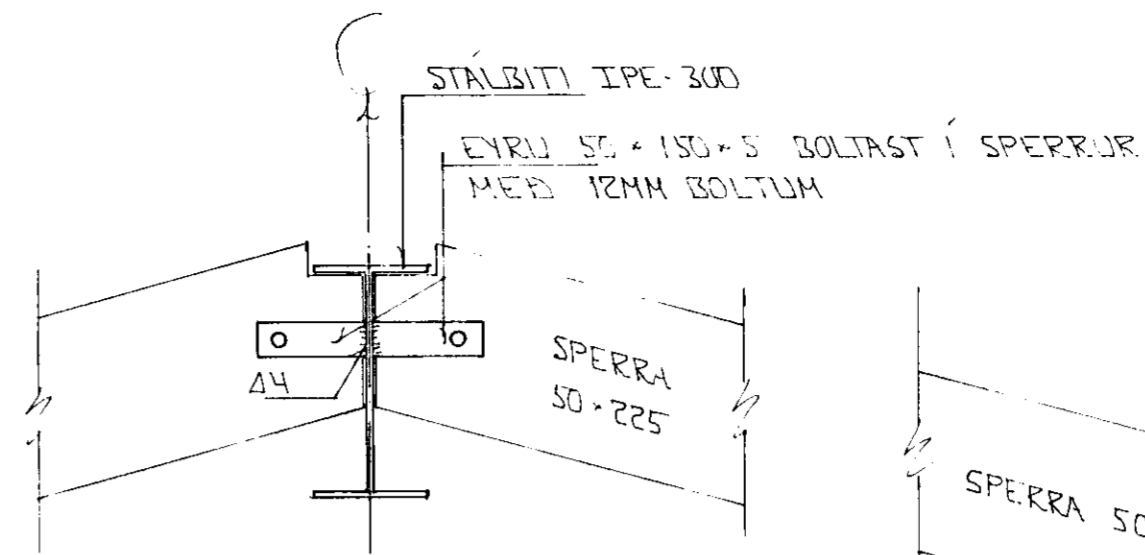

GRUNNMÝND 1:50

SNID 9-9 1:10

BITAENDI Í VEGG 1:10

Í ÚTBRÚN ÚTVEGGJA KOMI EINFÖLD GRIND. LÁRETT K10 1/2 20 LÖBRET K10 1/2 30

BR.	DAGS.	EDLI BR.	SIGN.

VÖRDUBERG 20
HAFNARFIRÐI

BENDING VEGGJA 2 HEDAR
ÞAKVIRKI - GRUNNMÝND OG
SNID