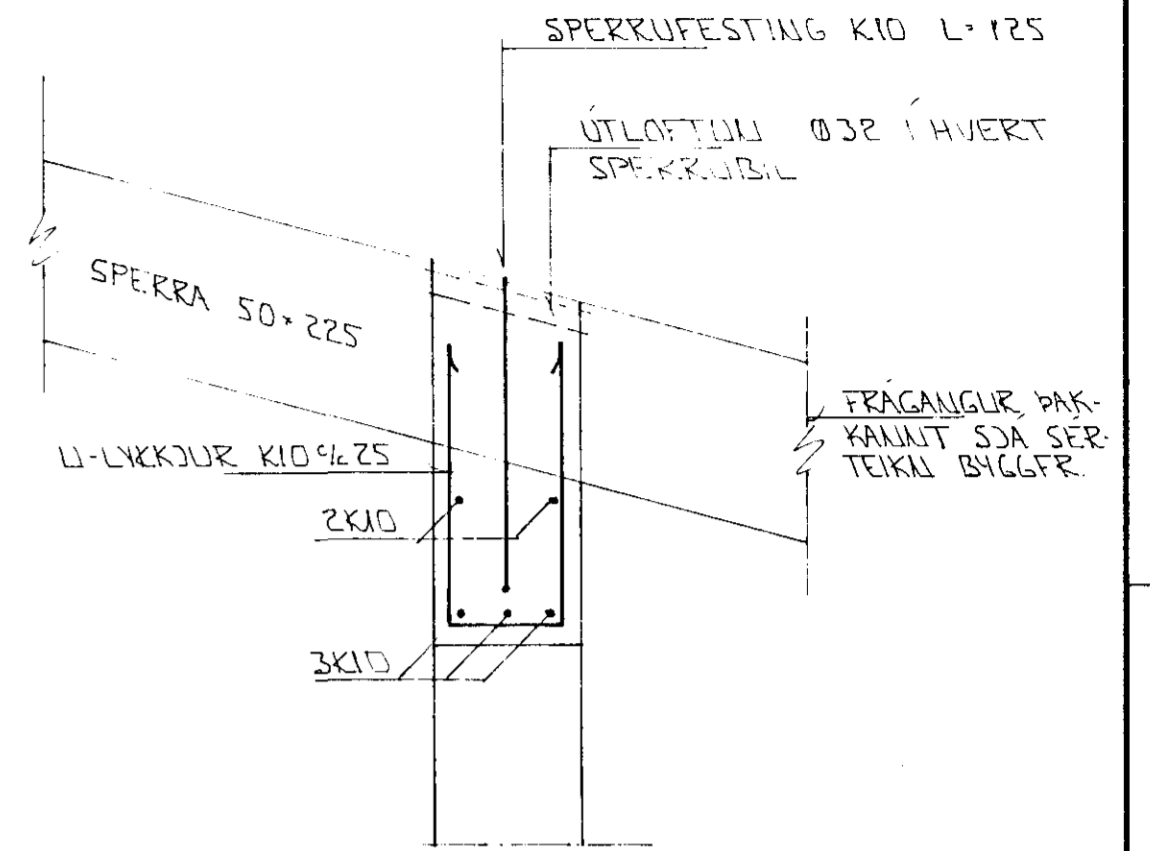

GRUNNMÝND 1:50

SNID 9-9 1:10

BITAENDI Í VEGG 1:10

Í ÚTBRÚN ÚTVEGGJA KOMI EINFÖLD GRIND. LÁRETT K10 1/2 20 LÖBRET K10 1/2 30

BR.	DAGS.	EDLI BR.	SIGN.

VÖRDUBERG 20
HAFNARFIRÐI

BENDING VEGGJA 2 HEDAR
ÞAKVIRKI - GRUNNMÝND OG
SNID