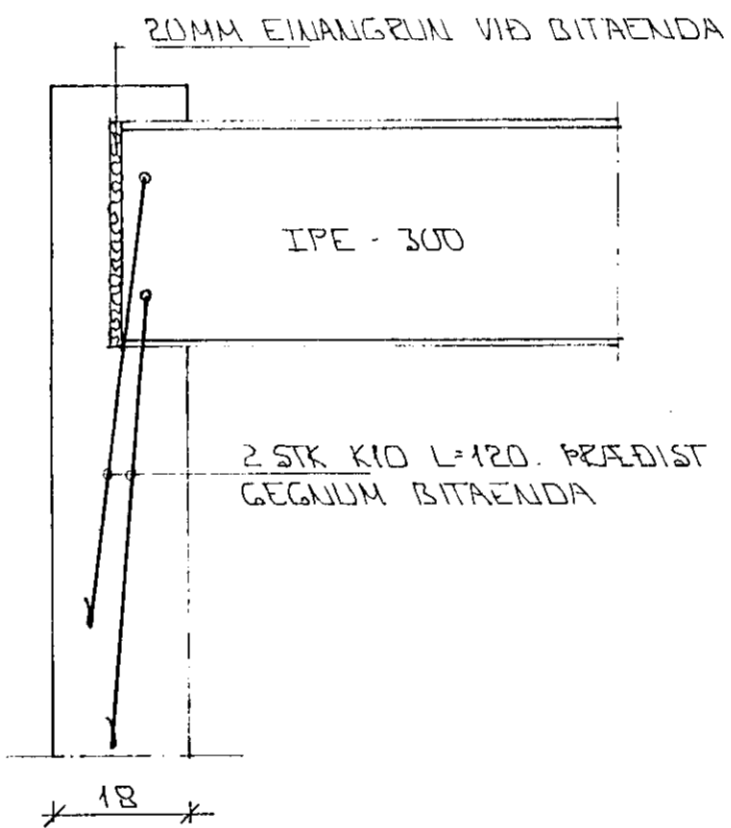

GRUNNMÝND 1:50

SNID 9-9 1:10

BITAENDI Í VEGG 1:10

Í ÚTBRÚN ÚTVEGGJA KOMI EINFÖLD GRIND. LÁRETT K10 1/2 20 LÖBRET K10 1/2 30

BR.	DAGS.	EDLI BR.	SIGN.

VÖRDUBERG 20
HAFNARFIRÐI

BENDING VEGGJA 2 HEDAR
ÞAKVIRKI - GRUNNMÝND OG
SNID