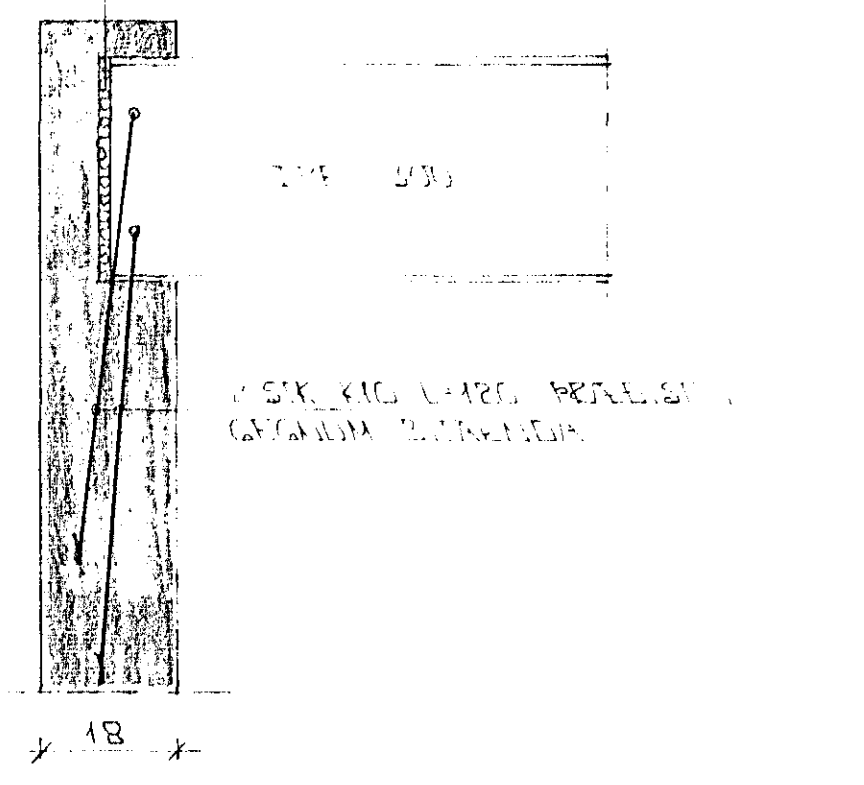

GRUNNMYND 1:50

BITAENDI Í VEGG 1:10

Í ÚTBRUN ÚTVEGGJA KOMI EINFÖLD GRIND LARÉTT K10 %L0 LÖBÉTT K10 %L0

28 SEPT. 1994

BR.	DAGS.	EDLI BR.	SIGN.

VÖRÐUBERG 22
HAFNARFIRÐI

BENDING VEGGJA 2 HEDAR
ÞAKVIRKI - GRUNNMYND OG
SNID

MKV. 1:10 x 1:50
DAGS. ÁGÚST '94
VERK NR. 9431
TEIKN NR. 2-04
HANNAD
TEIKNAD *GH*
YFIRFARIÐ

SKÝRINGAR

ALMENNAR SKÝRINGAR SJA BL. NR. 1-01.
SÚLA SÍ SJA BL. NR. 1-03.