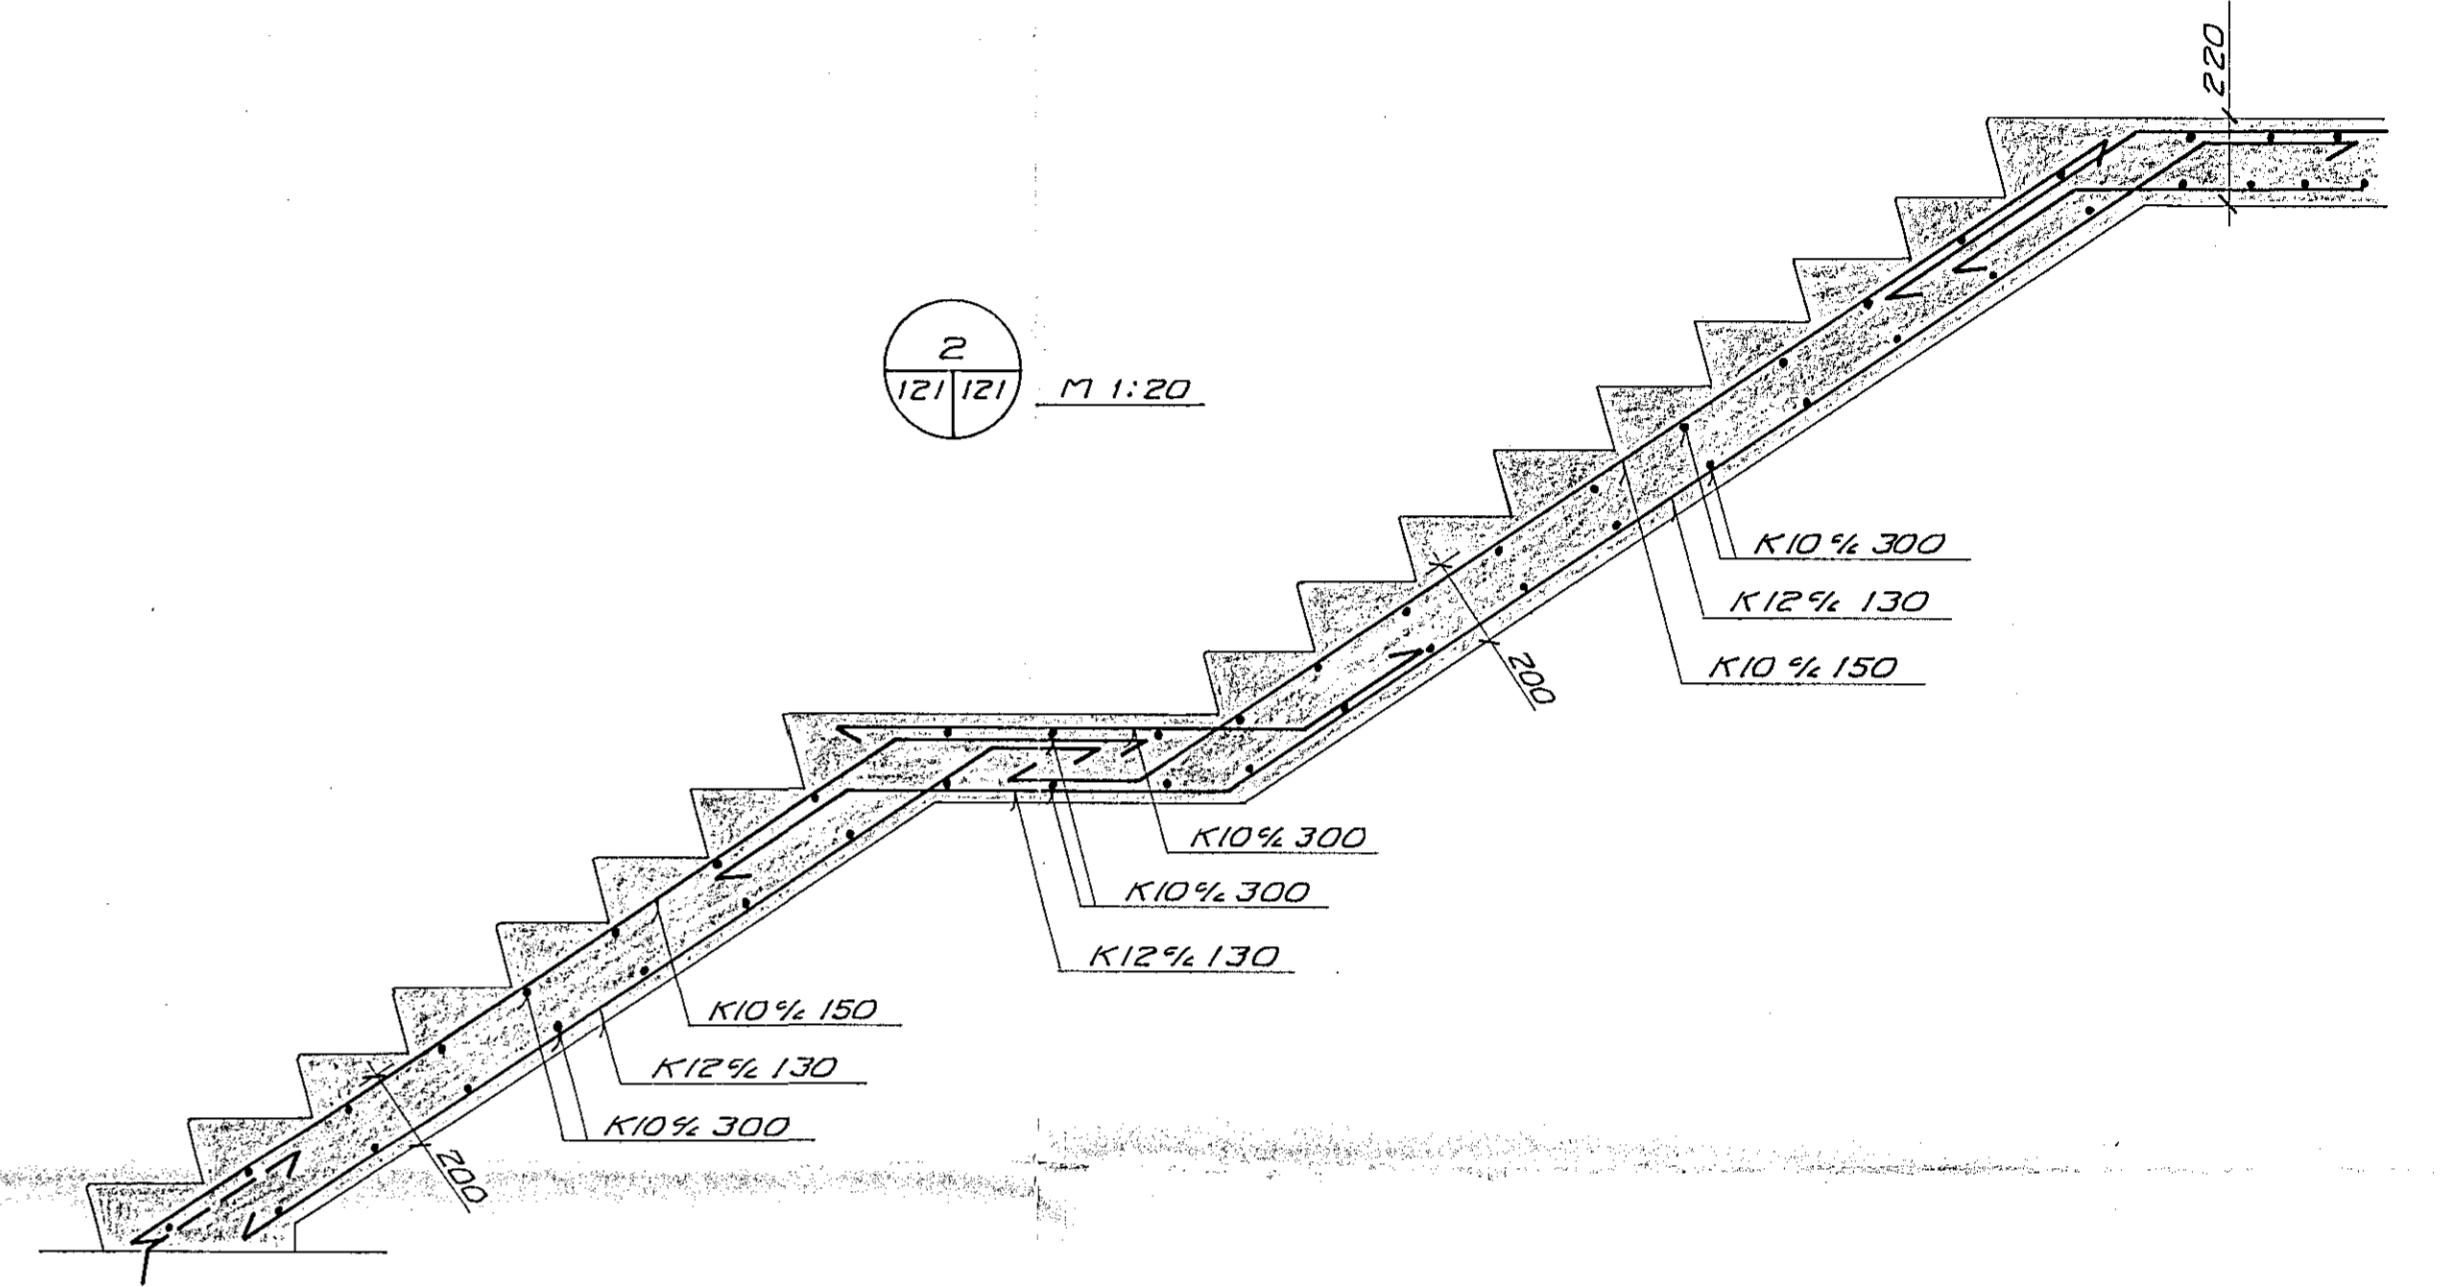

24

STIGI A, M 1:20 (1STK.)

1
121/121 M 1:20

STIGI B, M 1:20 (1STK.)

2
121/121 M 1:20

SJÁ SKÝRINGAR Á TEIKN. NR. -1-101

VERKFRÆDISTOFAN FERILL HF.
 SUDURLANDSBRÁUT 4 REYKJAVÍK SÍMI 688570
SETBERGSSKÓLI - 2. ÁFANGI

STIGAR

BR	DAGS	HANNAÐ	SAMP

DAGS	HANNAÐ	SAMPYKKT
21. FEB '92	<i>Emilía Þorvaldsson</i>	<i>Ólafur Þorvaldsson</i>
MKV	TEIKNAD	nr. 326 1 121
1:20	5. TH.	