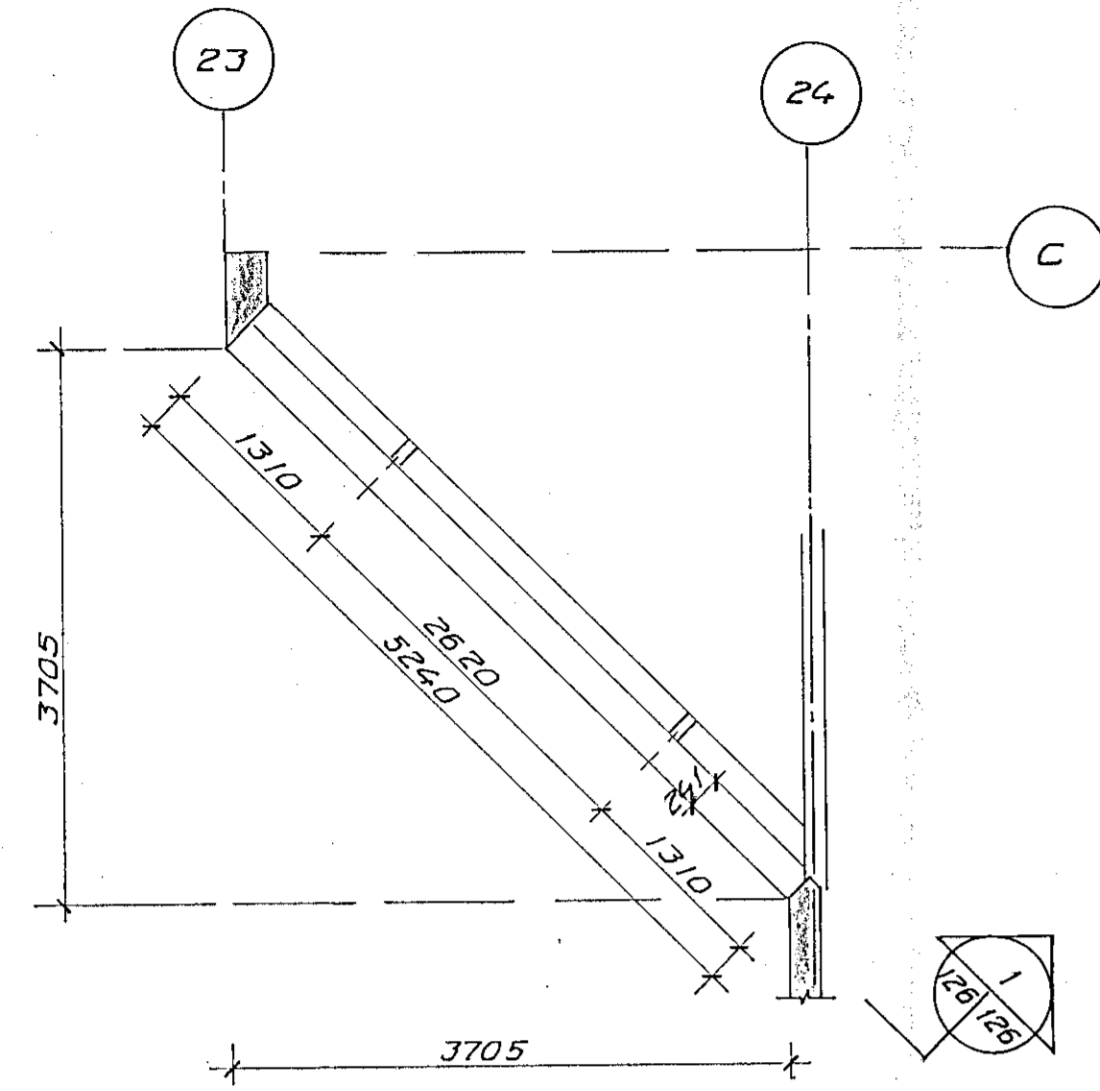

GRUNNMYND M 1:50

A 126/126 M 1:10

B 126/126 M 1:10

C 126/126 M 1:10

D 126/126 M 1:10

2 126/126 M 1:10

SIÁ SKÝRINGAR Á TEIKN. NR. - 1 - 101

VERKFRÆÐISTOFAN FERILL HF.
SUDURLANDSBRÁUT 4 REYKJAVÍK SÍMI 698570

SETBERGSSKÓLI 2. ÁFANGI

STÁLGRIND VIÐ INNGANG Á SUDVESTURHLÍÐ

DAGS	HANNAÐ	SAMBYKKT
21. FEB '92	<i>Einarinn</i>	<i>Sumarinn</i>
MKV	TEIKNAD	
1:50 1:10	S.Th.	nr. 326 1 126

BR	DAGS	HANNAÐ	SAMP