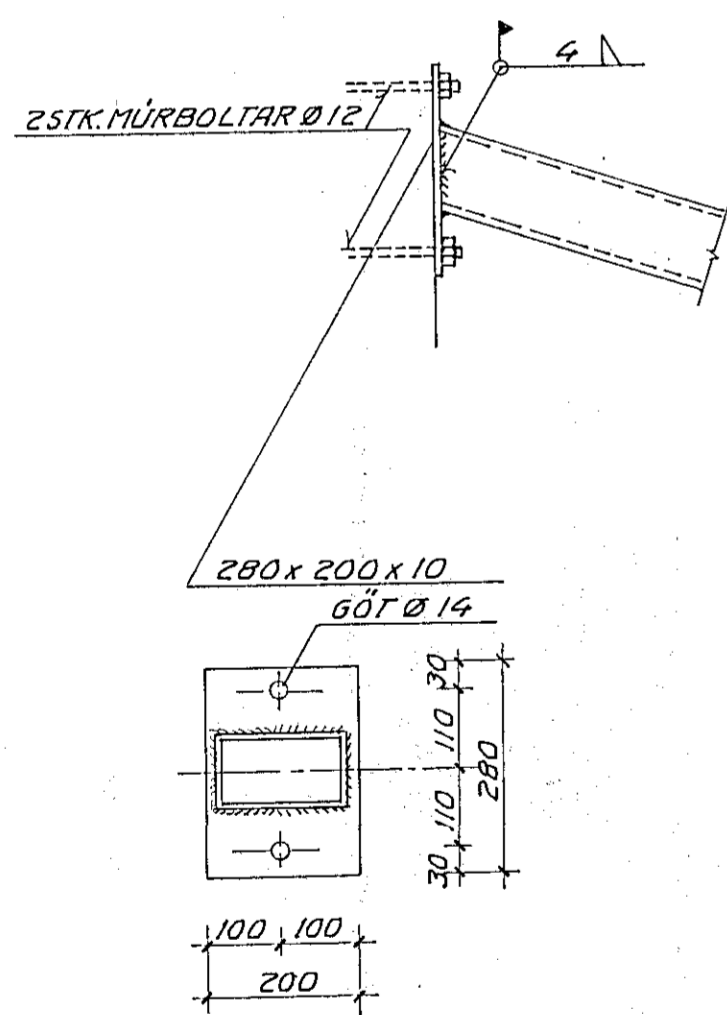

GRUNNMYND M 1:50

A 126/126 M 1:10

B 126/126 M 1:10

C 126/126 M 1:10

D 126/126 M 1:10

2 126/126 M 1:10

SIÁ SKÝRINGAR Á TEIKN. NR. - 1 - 101

VERKFRÆÐISTOFAN FERILL HF.
SUDURLANDSBRÁUT 4 REYKJAVÍK SÍMI 698570

SETBERGSSKÓLI 2. ÁFANGI

STÁLGRIND VIÐ INNGANG Á SUDVESTURHLÍÐ

DAGS	HANNAÐ	SAMBYKKT
21. FEB '92	<i>Einarinn</i>	<i>Sumarinn</i>
MKV	TEIKNAD	
1:50 1:10	S.Th.	nr. 326 1 126

BR	DAGS	HANNAÐ	SAMP