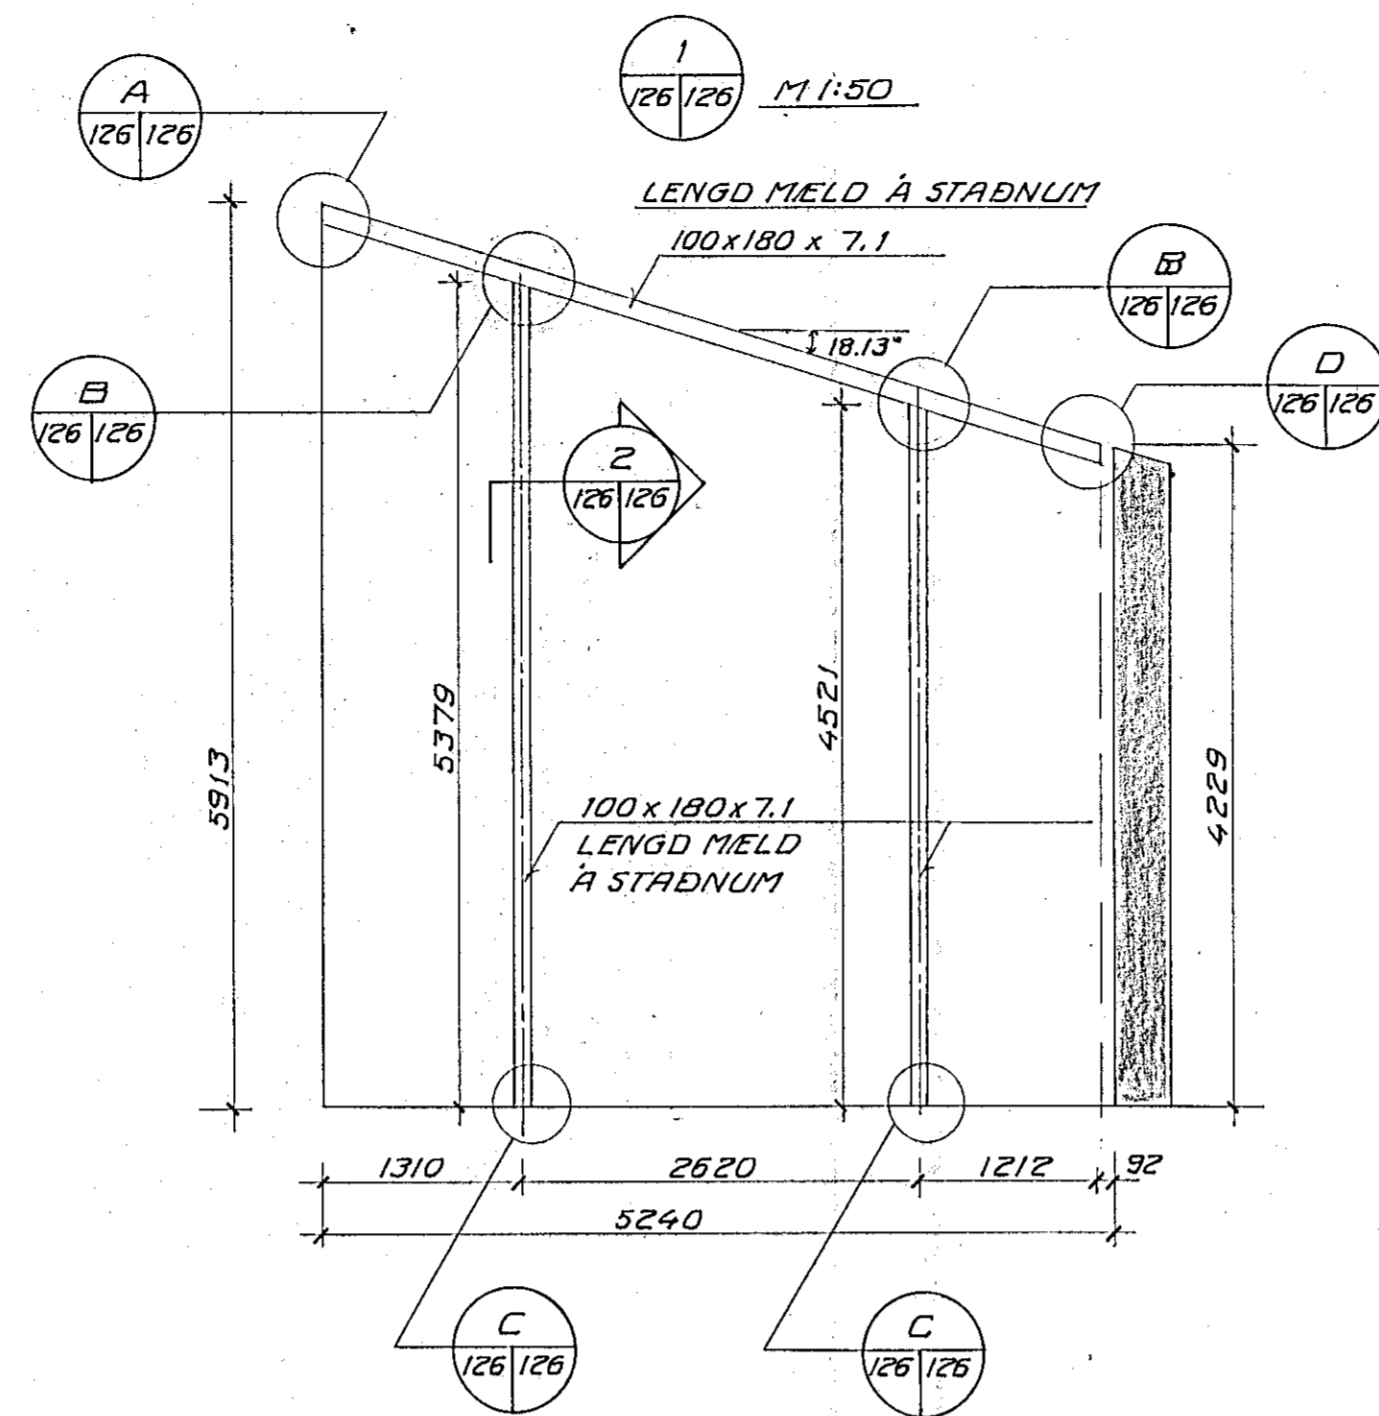

GRUNNMYND M 1:50

A 126/126 M 1:10

B 126/126 M 1:10

C 126/126 M 1:10

D 126/126 M 1:10

2 126/126 M 1:10

SIÁ SKÝRINGAR Á TEIKN. NR. - 1 - 101

VERKFRÆÐISTOFAN FERILL HF.
SUDURLANDSBRÁUT 4 REYKJAVÍK SÍMI 698570

SETBERGSSKÓLI 2. ÁFANGI

STÁLGRIND VIÐ INNGANG Á SUDVESTURHLÍÐ

DAGS	HANNAÐ	SAMBYKKT
21. FEB '92	<i>Einarinn</i>	<i>Sumarinn</i>
MKV	TEIKNAD	
1:50 1:10	S.Th.	nr. 326 1 126

BR	DAGS	HANNAÐ	SAMP