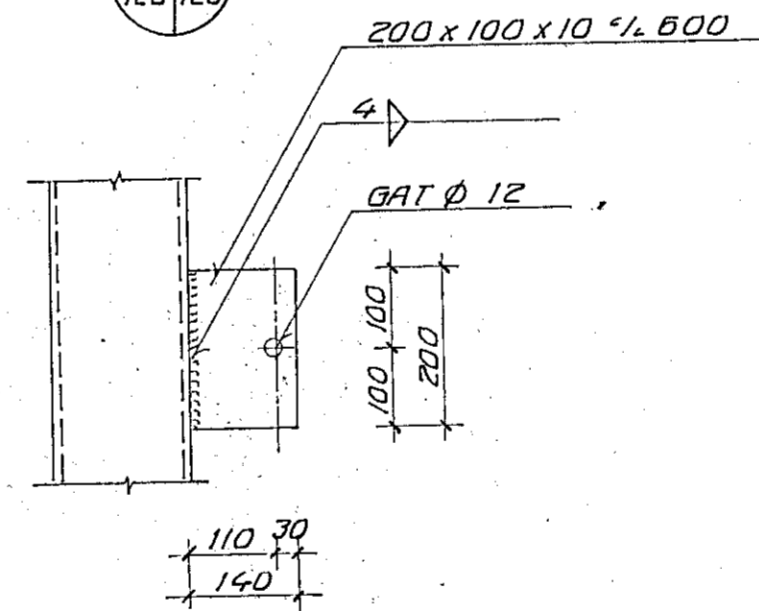

GRUNNMYND M 1:50

A 126/126 M 1:10

B 126/126 M 1:10

C 126/126 M 1:10

D 126/126 M 1:10

2 126/126 M 1:10

SIÁ SKÝRINGAR Á TEIKN. NR. - 1 - 101

VERKFRÆÐISTOFAN FERILL HF.
SUDURLANDSBRÁUT 4 REYKJAVÍK SÍMI 698570

SETBERGSSKÓLI 2. ÁFANGI

STÁLGRIND VIÐ INNGANG Á SUDVESTURHLÍÐ

DAGS	HANNAÐ	SAMBYKKT
21. FEB '92	<i>Einarinn</i>	<i>Sumarinn</i>
MKV	TEIKNAD	
1:50 1:10	S.Th.	nr. 326 1 126

BR	DAGS	HANNAÐ	SAMP