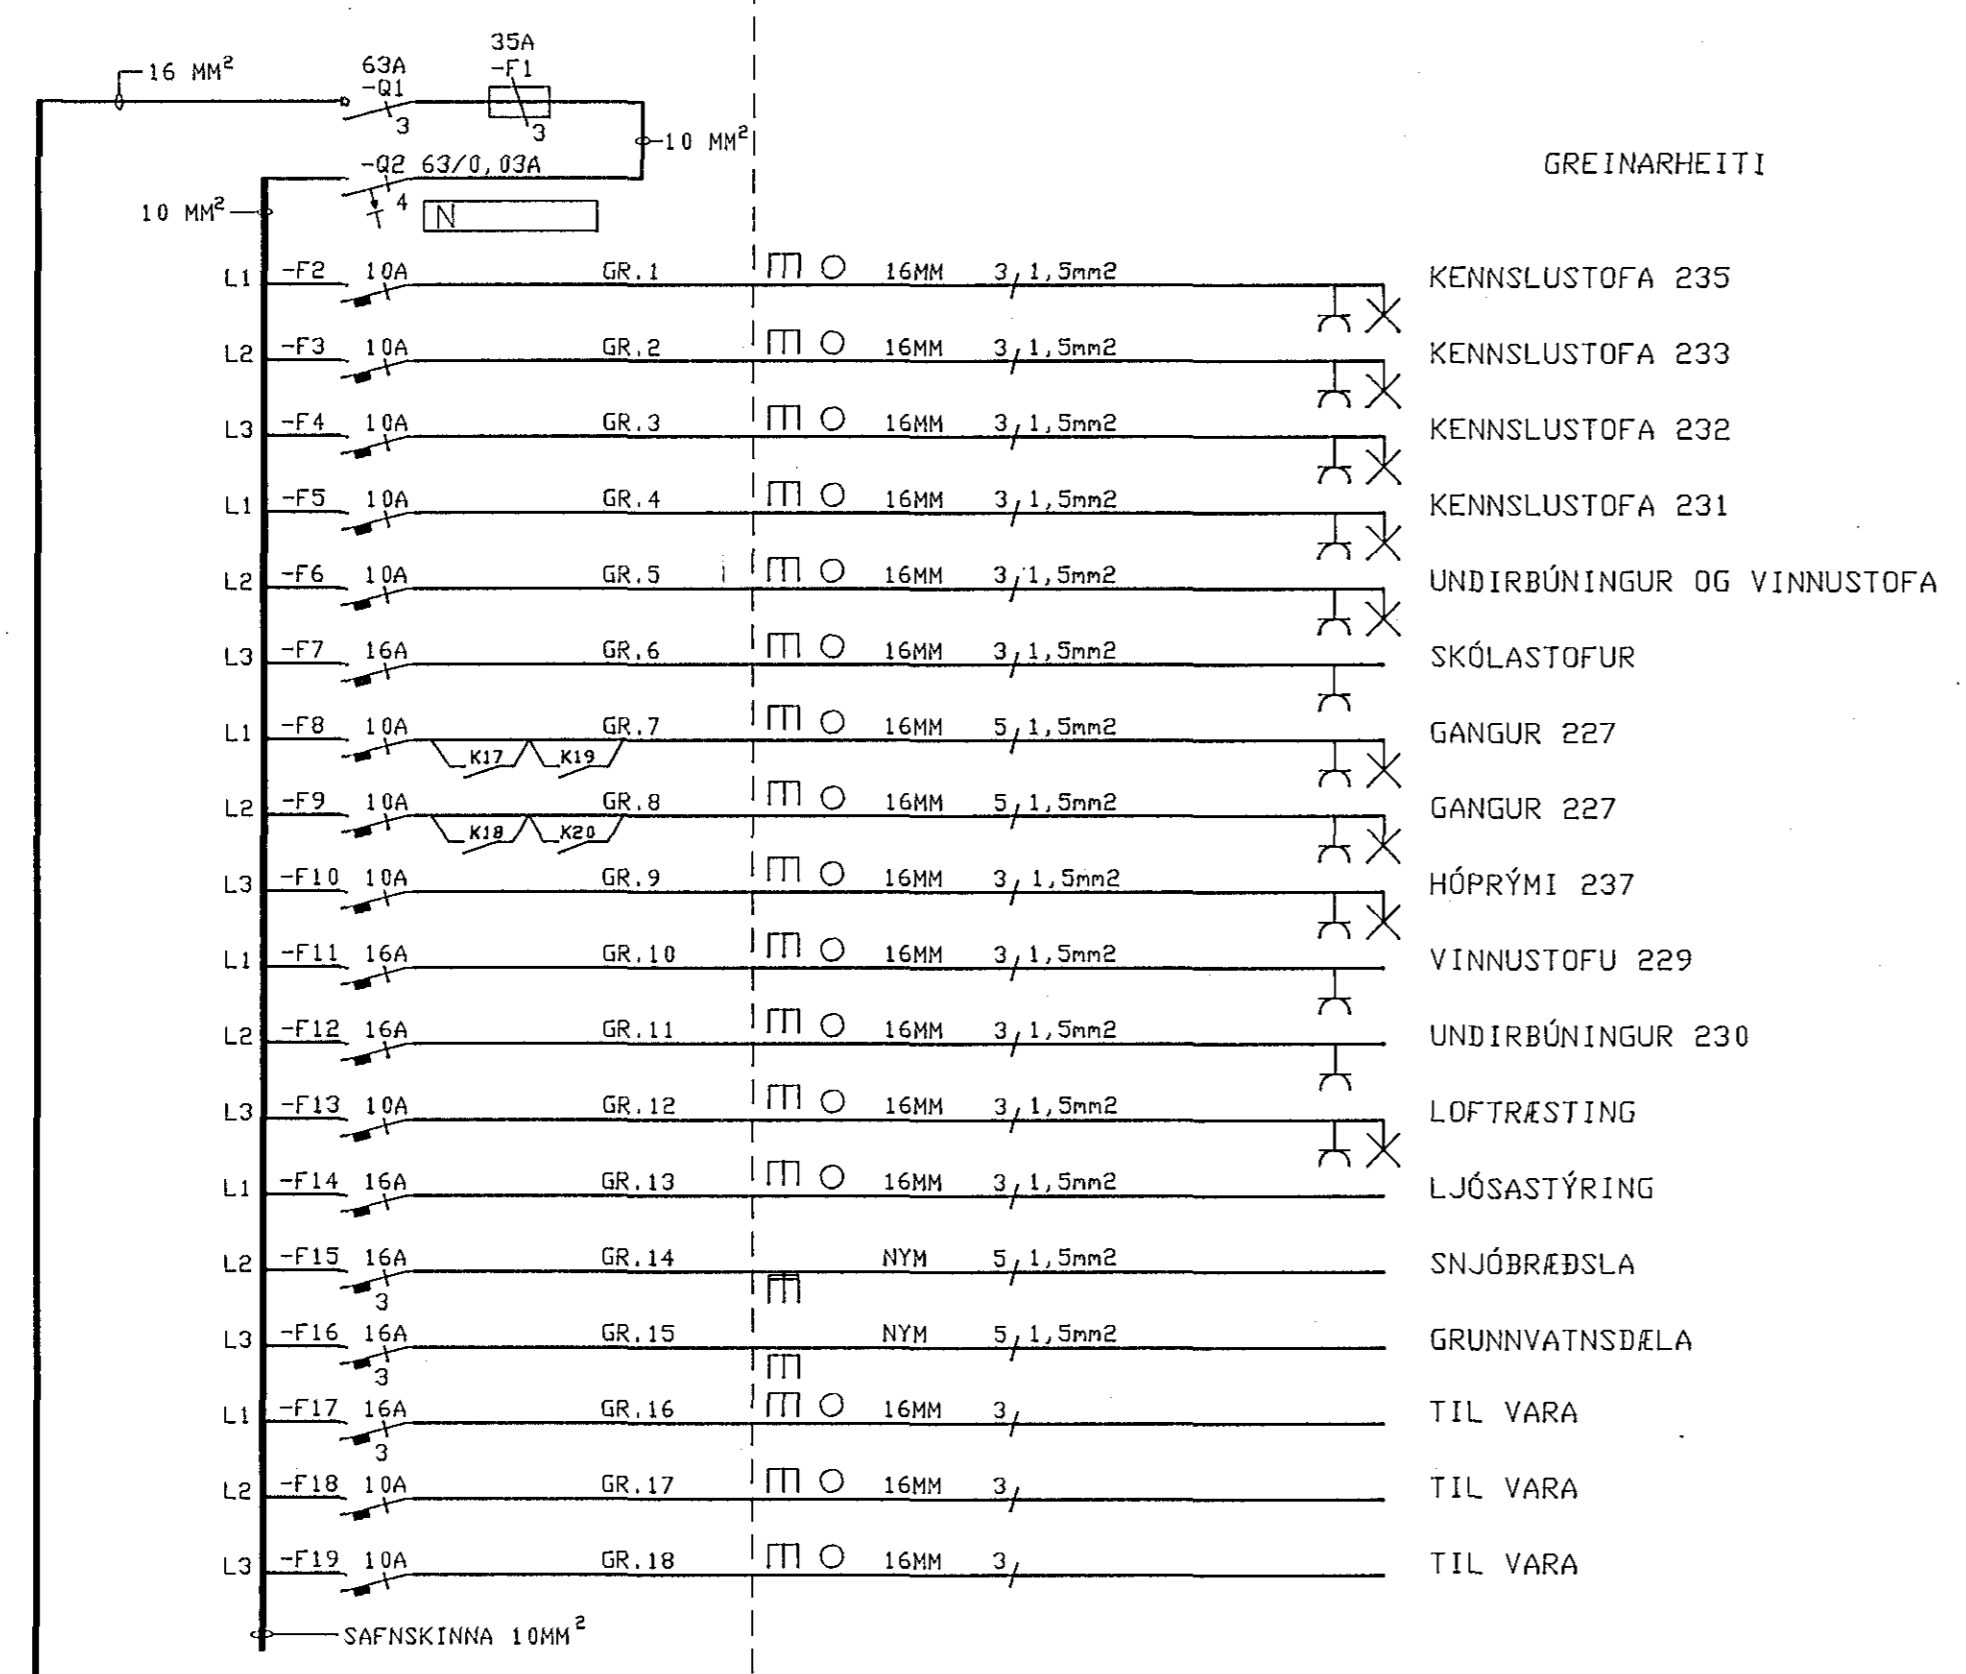

TAFLA T1.6 LÖFTRÆSTIKLEFA 3N 380 V 50 Hz

GREINARHEITI

KVÍSL FRÁ ABALTÖFLU. SX16<sup>0</sup> Í 25 MM PÍPU

SJÁLFRÖR SKULU HAFNA MINNST 6 HA ROFGETU. SJÁLFRÖR HAFNA ÚTLEYSIKENNILÍNU L NEMA ANNARS SÉ GETID. BRÉDIFÖR HAFNA ÚTLEYSIKENNILÍNU G NEMA ANNARS SÉ GETID. VÍRINGAR INNAN TÖFLUNNAR SKAL GERA MED FÍNDITTIM VÍR. NOTA SKAL VIRENDAHÖLKA.

STYRING F. LJÓS Á GANGI 1.HÆÐ

STYRING F. LJÓS Á GANGI 2.HÆÐ

Kvaröl	0	1	2	3	4	5	6	7	8	9	10	11	12	13	14	15	16	17	18	19	20	21	22	23	24	25	26	27	28	29	30	31	32	33	34	35	36	37
--------	---	---	---	---	---	---	---	---	---	---	----	----	----	----	----	----	----	----	----	----	----	----	----	----	----	----	----	----	----	----	----	----	----	----	----	----	----	----

Breyting E	Breyting D	Breyting C	Breyting B	Breyting A	Verkhelti / Verknúmer GRUNNSKÓLI SETBERGI 2.ÁFANGI	Verkhelti / Verknúmer EINLÍNUNYND TAFLA T1.6
					<b>Rafhönnun</b>	Armóla 42, Sími 91-84833
					Dags DES '91	Telknúmer 71-1-7278
					Samb.	Blað nr. 2-13