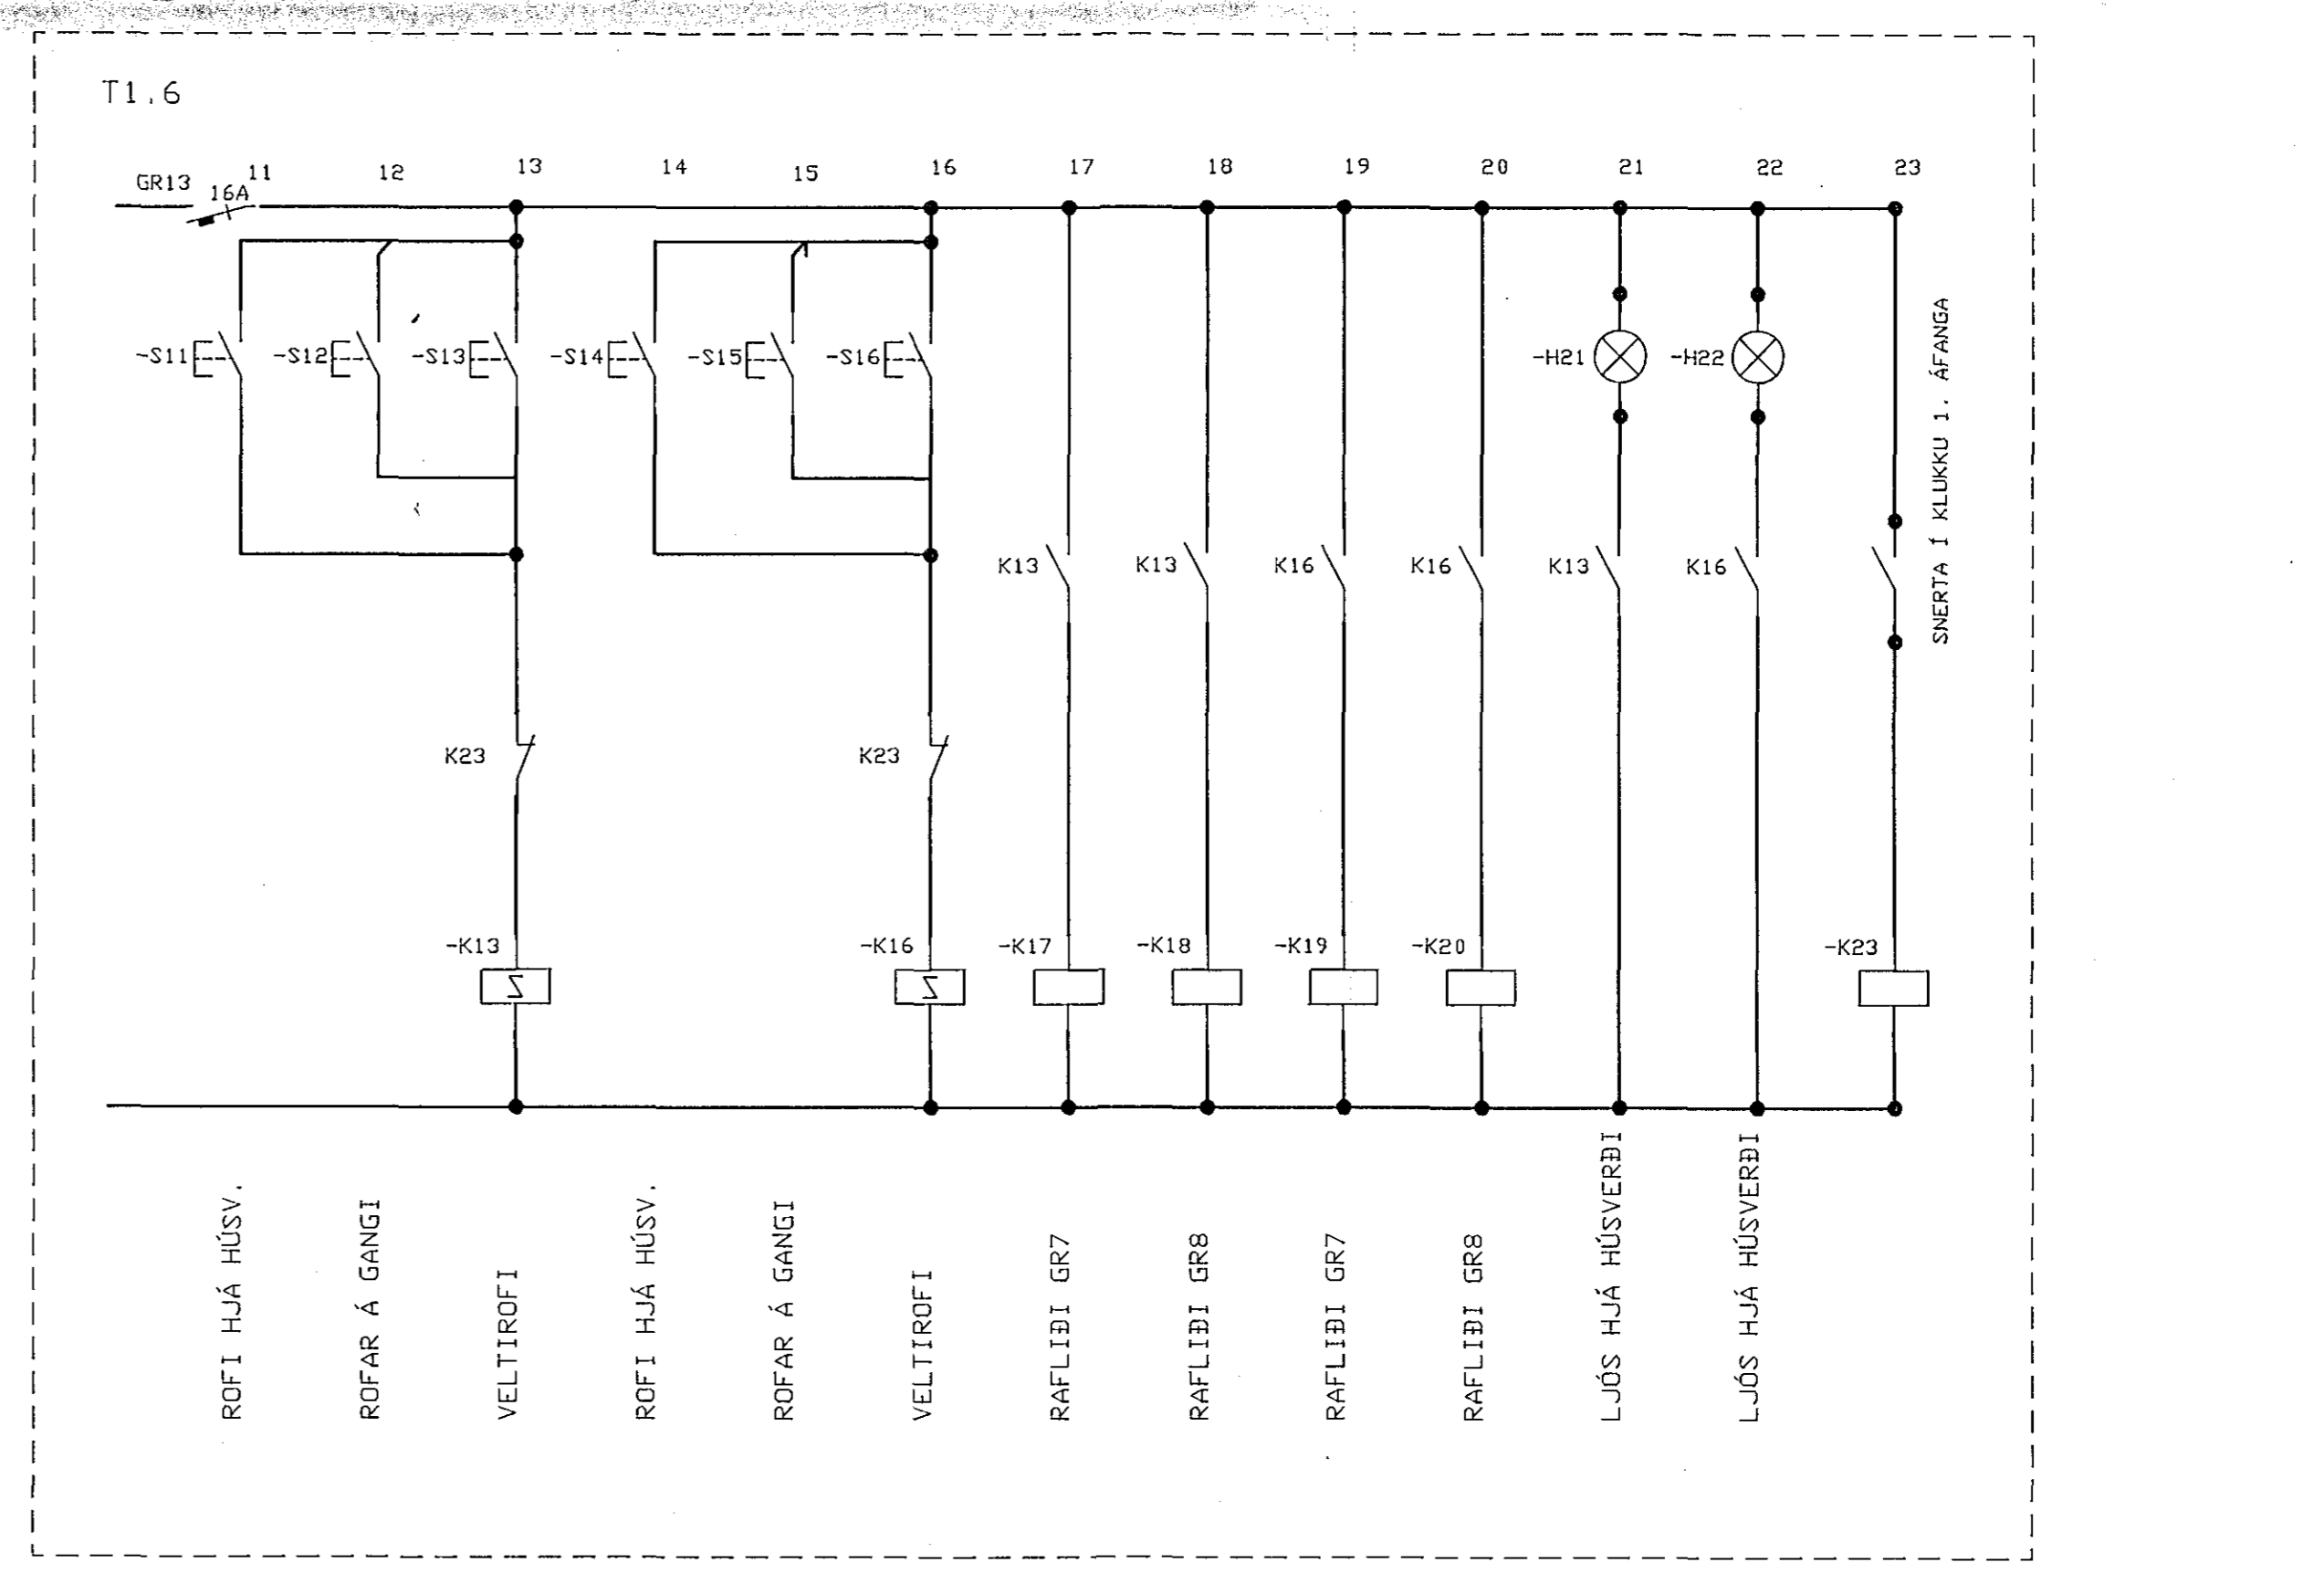

TAFLA T1.6 LÖFTRÆSTIKLEFA 3N 380 V 50 Hz

GREINARHEITI

KVÍSL FRÁ ABALTÖFLU. SX16<sup>0</sup> Í 25 MM PÍPU

SJÁLFRÖR SKULU HAFNA MINNST 6 HA ROFGETU. SJÁLFRÖR HAFNA ÚTLEYSIKENNILÍNU L NEMA ANNARS SÉ GETID. BRÉDIFÖR HAFNA ÚTLEYSIKENNILÍNU G NEMA ANNARS SÉ GETID. VÍRINGAR INNAN TÖFLUNNAR SKAL GERA MED FÍNDITTIM VÍR. NOTA SKAL VIRENDAHÖLKA.

STYRING F. LJÓS Á GANGI 1.HÆÐ

STYRING F. LJÓS Á GANGI 2.HÆÐ

Kvaröl	0	1	2	3	4	5	6	7	8	9	10	11	12	13	14	15	16	17	18	19	20	21	22	23	24	25	26	27	28	29	30	31	32	33	34	35	36	37
--------	---	---	---	---	---	---	---	---	---	---	----	----	----	----	----	----	----	----	----	----	----	----	----	----	----	----	----	----	----	----	----	----	----	----	----	----	----	----