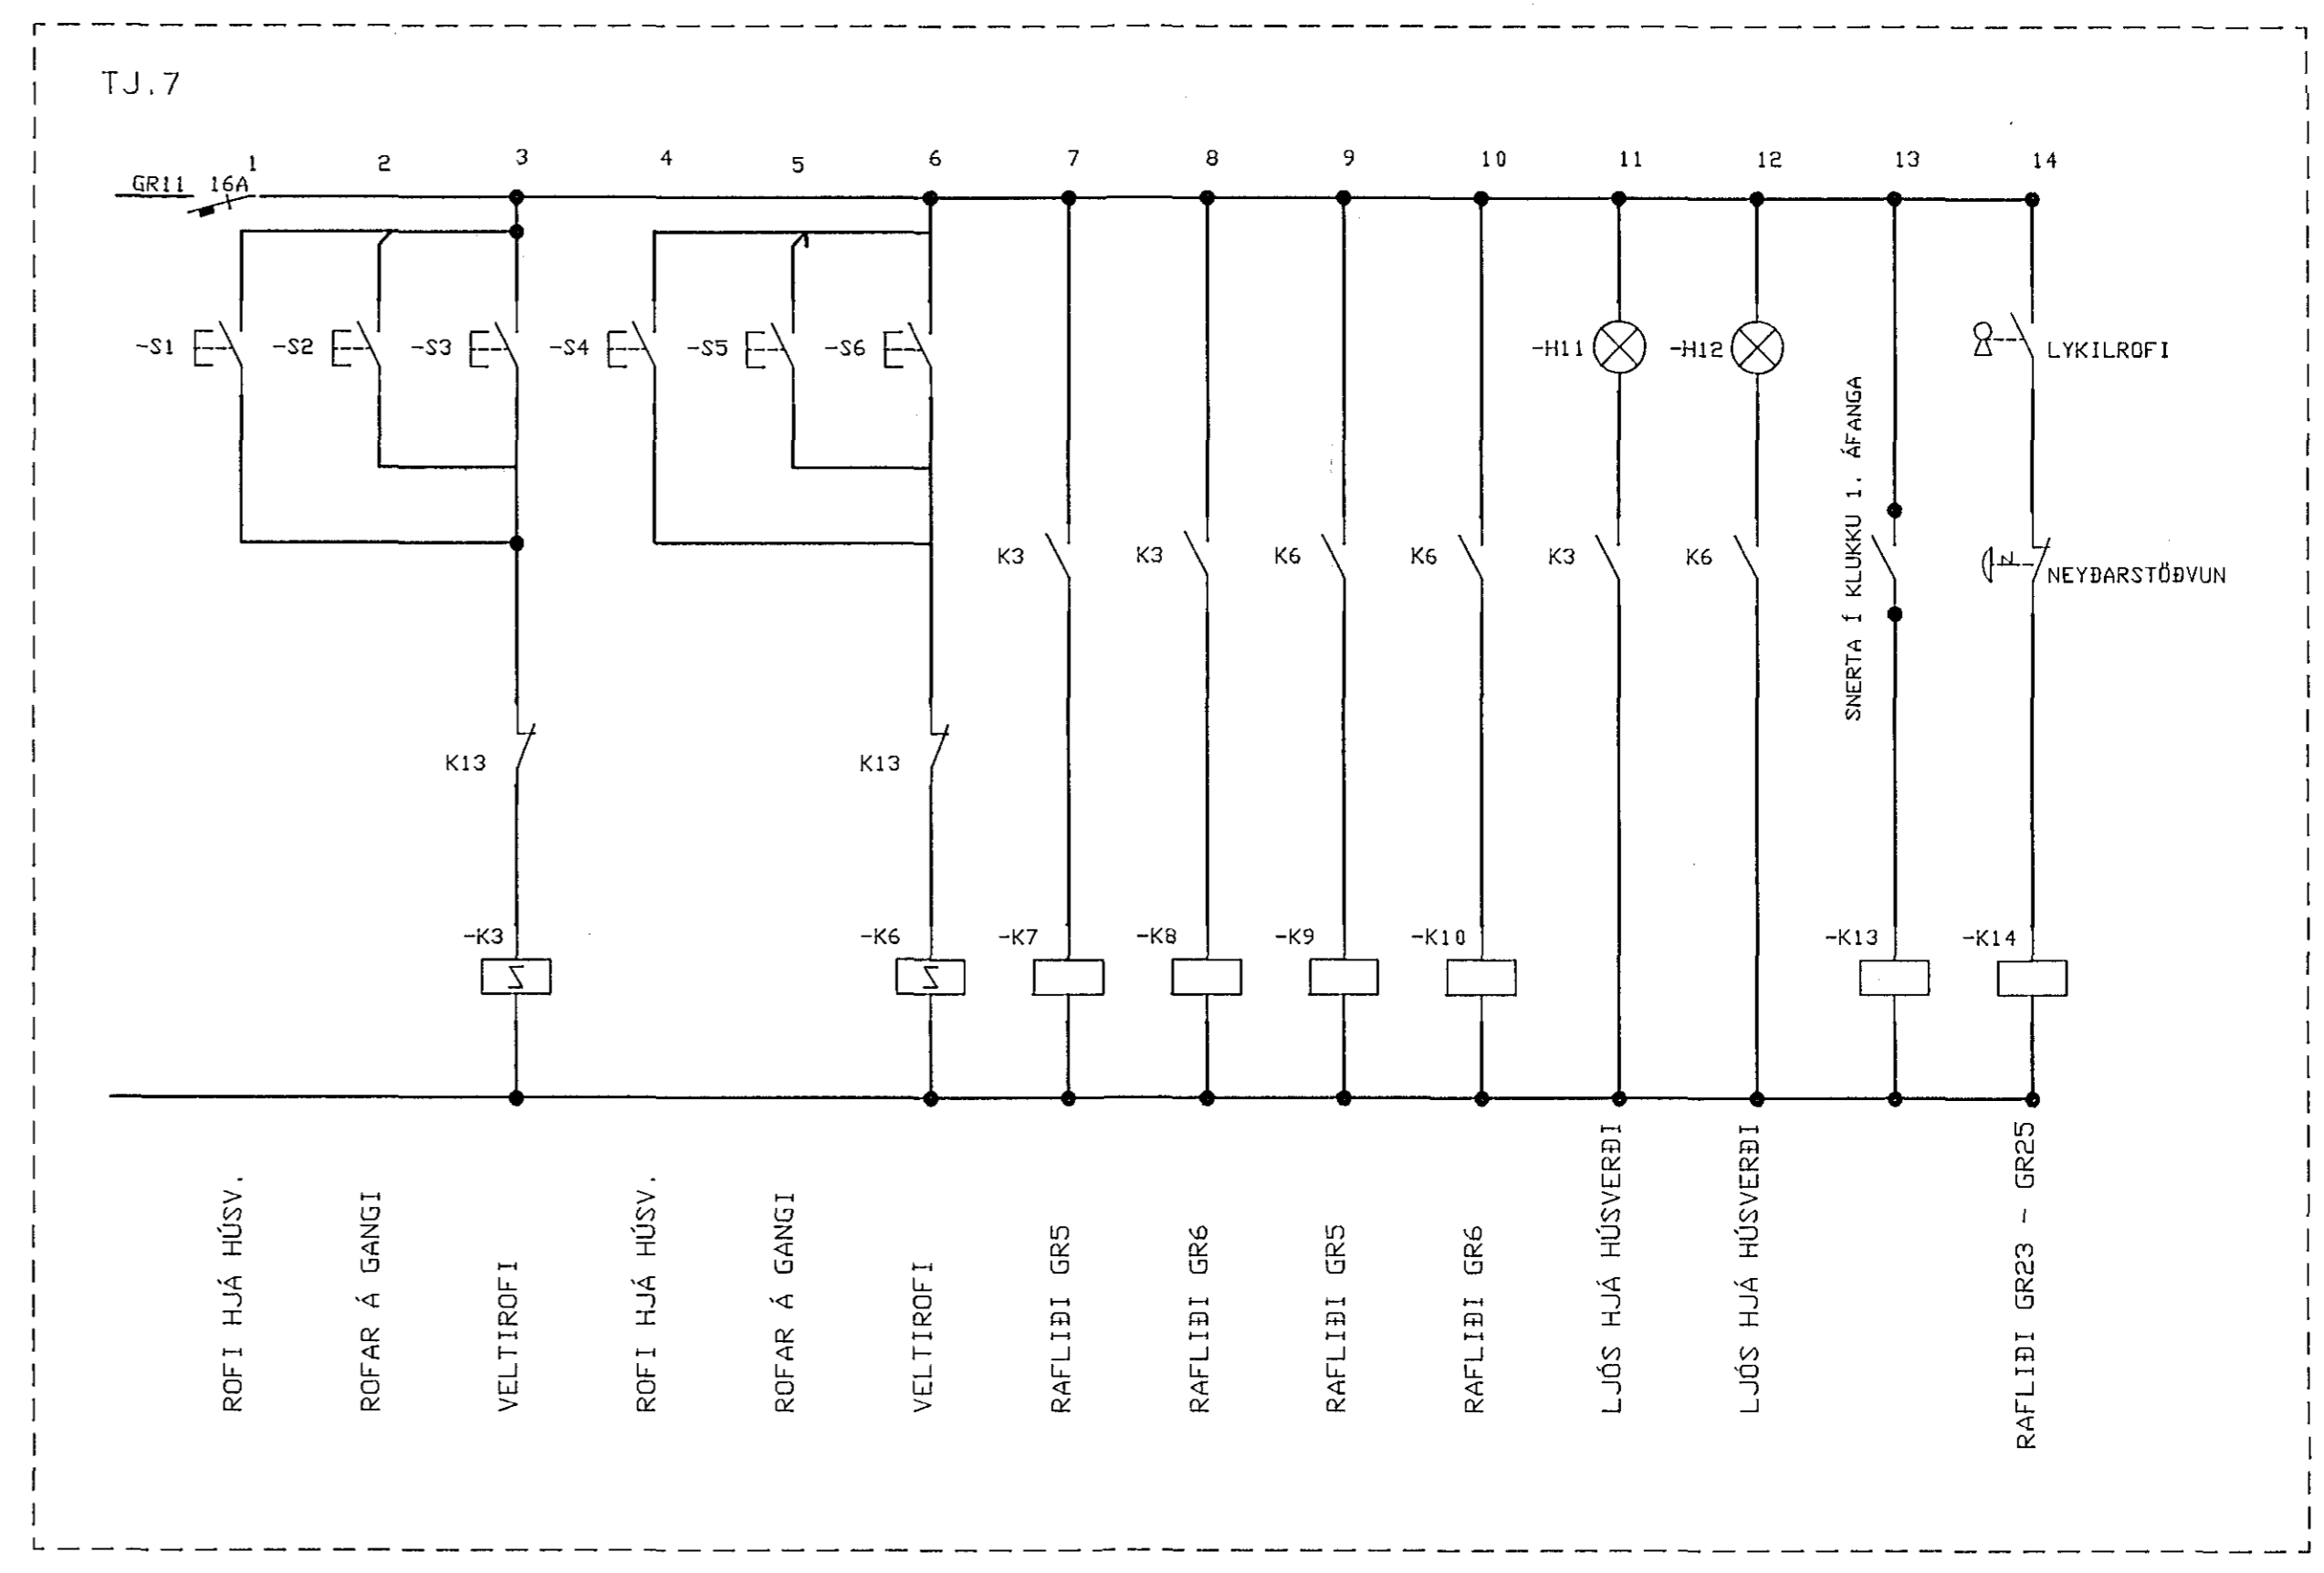

TAFLA T1.6 LÖFTRÆSTIKLEFA 3N 380 V 50 Hz

GREINARHEITI

KVÍSL FRÁ ABALTÖFLU. SX16<sup>0</sup> Í 25 MM PÍPU

SJÁLFRÖR SKULU HAFNA MINNST 6 HA ROFGETU. SJÁLFRÖR HAFNA ÚTLEYSIKENNILÍNU L NEMA ANNARS SÉ GETID. BRÉDIFÖR HAFNA ÚTLEYSIKENNILÍNU G NEMA ANNARS SÉ GETID. VÍRINGAR INNAN TÖFLUNNAR SKAL GERA MED FÍNDITTIM VÍR. NOTA SKAL VIRENDAHÖLKA.

STYRING F. LJÓS Á GANGI 1.HÆÐ

STYRING F. LJÓS Á GANGI 2.HÆÐ

Kvaröl	0	1	2	3	4	5	6	7	8	9	10	11	12	13	14	15	16	17	18	19	20	21	22	23	24	25	26	27	28	29	30	31	32	33	34	35	36	37
--------	---	---	---	---	---	---	---	---	---	---	----	----	----	----	----	----	----	----	----	----	----	----	----	----	----	----	----	----	----	----	----	----	----	----	----	----	----	----