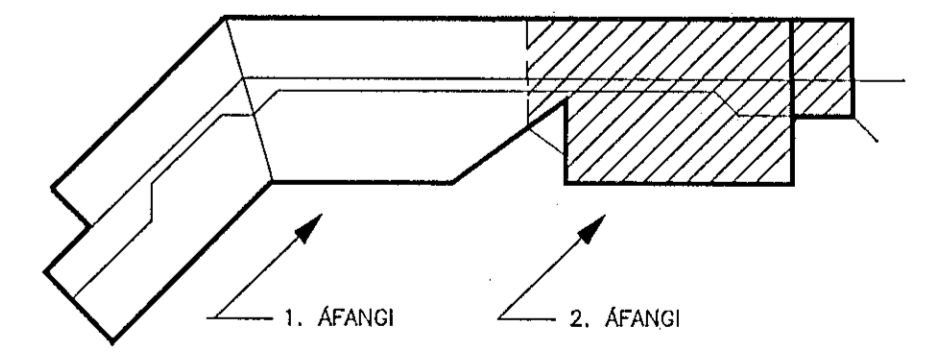

GRUNNMYND MKV. 1:100

SKÝRINGAR:

- A TENGJA SKAL TVÖ NEDSTU JÄRN I SÖKKLINUM SAMAN MED SUDU EDA KLEMMU.
- B TAKA SKAL TEIN UPP ÚR PLÖTU I LOFTRÆSTIHERBERGI, SJÁ TEIKNINGU.
- C LAGNING SÖKKULSKAUTS ER Á ÁBYRÐ RAFVERKTAKA, EN FRAMKVÆMDIN GETUR VERID Í HÖNDUM BYGGINGARIDNADARMANNS.