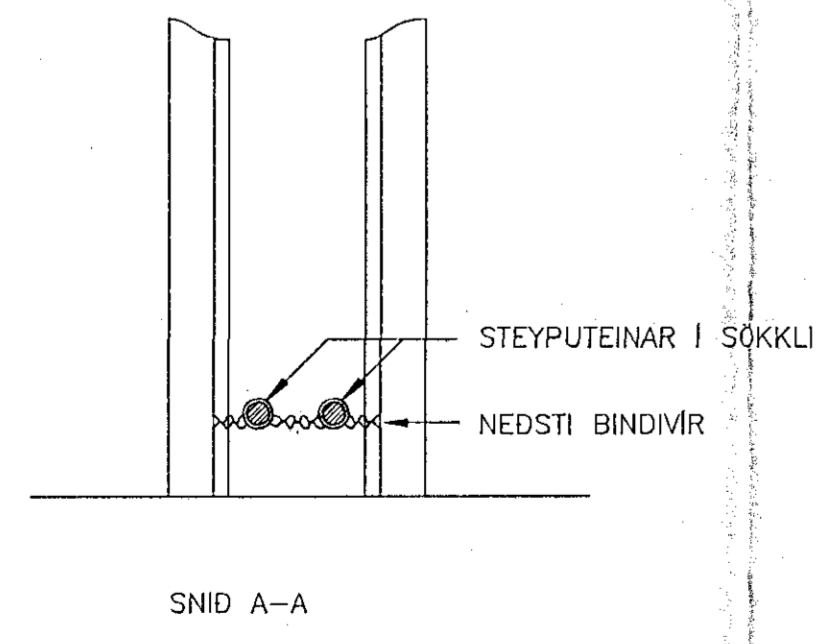

GRUNNMYND MKV. 1:100

SKÝRINGAR:

- A TENGJA SKAL TVÖ NEDSTU JÄRN I SÖKKLINUM SAMAN MED SUDU EDA KLEMMU.
- B TAKA SKAL TEIN UPP ÚR PLÖTU I LOFTRÆSTIHERBERGI, SJÁ TEIKNINGU.
- C LAGNING SÖKKULSKAUTS ER Á ÁBYRÐ RAFVERKTAKA, EN FRAMKVÆMDIN GETUR VERID Í HÖNDUM BYGGINGARIDNADARMANNS.