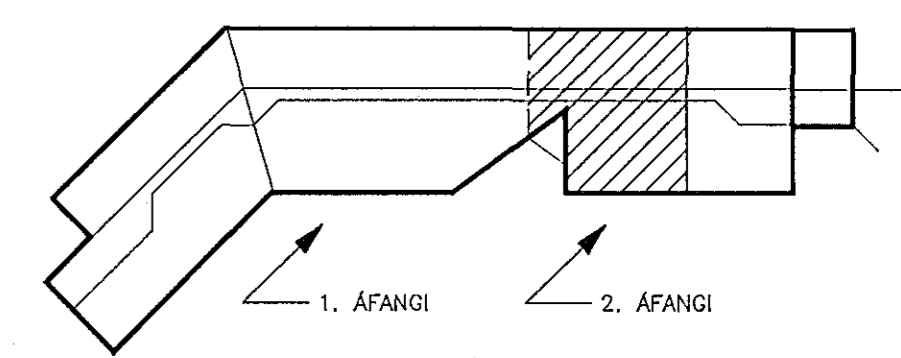

- LAMPASKYRINGAR
- 1a. Flórlampi 1 x 58W. Miðað er við Fagerhult Combilume Lamell með spegli eða samberilegan. Níbúrhengdir lampar skulu hanga 1 þar til gerðum keðjum.
  - 1b. Flórlampi 2 x 58W. Miðað er við Fagerhult Combilume Lamell með spegli eða samberilegan.
  2. Flórlampi 1 x 36W asymetriskur. Miðað er við Fagerhult Class eða samberilegan.
  3. Flórlampi 1 x 18W IP44 með heilli opallitaðri ljóshlífi.
  - 3b. Flórlampi 1 x 36W IP44 með heilli opallitaðri ljóshlífi.
  4. Flórlampi 1 x 58W IP54 með trefjaplasthlífi.
  - 5a. Loftlampi 1 x 9W PL. Miðað er við Albertslund Nr. 5742121912.
  - 5b. Veggilampi 1 x 9W PL. Miðað er við Albertslund Nr. 5745170711.
  - 5c. Hangandi lampi 1 x 13W PL. Miðað er við Albertslund Nr. 5741082492.
  - 6a. Flórlampi túpa 1300mm 1 x 36W. Miðað er við Lyktan Supertube.
  - 6b. Flórlampi túpa 1600mm 1 x 58W. Miðað er við Lyktan Supertube.
  - 6c. Flórlampi túpa 2 stk 1600mm 1 x 58W með veggfestingum. Miðað er við Lyktan Supertube.
  - 7a. Kastarbraut innfeld 1 túpa 1300mm. Miðað er við Lyktan Supertube með Concord braut.
  - 7b. Kastarbraut innfeld 1 túpa 1600mm. Miðað er við Lyktan Supertube með Concord braut.
  - 7c. Kastarbraut innfeld 1 túpa 210mm. Miðað er við Lyktan Supertube með Concord braut.
  8. Flórlampi 2 x 11W PL IP44. Miðað er við Fagerhult Disco eða samberilegan.
  9. Kastarar til að lýsa á vegg. Miðað er við Concord Bullet Major eða samberilegan.
  10. Veggilampi 1 x 13W PL. Miðað er við Bega hálfkúla No. 8086 eða samberilega.
  11. Neyðarljós með "ÚT" merki. Miðað er við Menvier Kwiklite eða samberilegan.
  - 12a. Kastarbraut silfurlituð 2400mm x 3600mm.
  - 12b. Kastarbraut silfurlituð 2400mm.
  - 12c. Kastarbraut silfurlituð 1200mm.
  13. Útljós 1x13W PL hálfinnfellt Bega no. 2938 eða samberilegt.
  14. Flórlampi 1x36W til að festa undir skápa.
  15. Hangandi lampi opallitúð glerkúla 400mm 3x11W PL. Miðað er við Glob / Rafbúð.