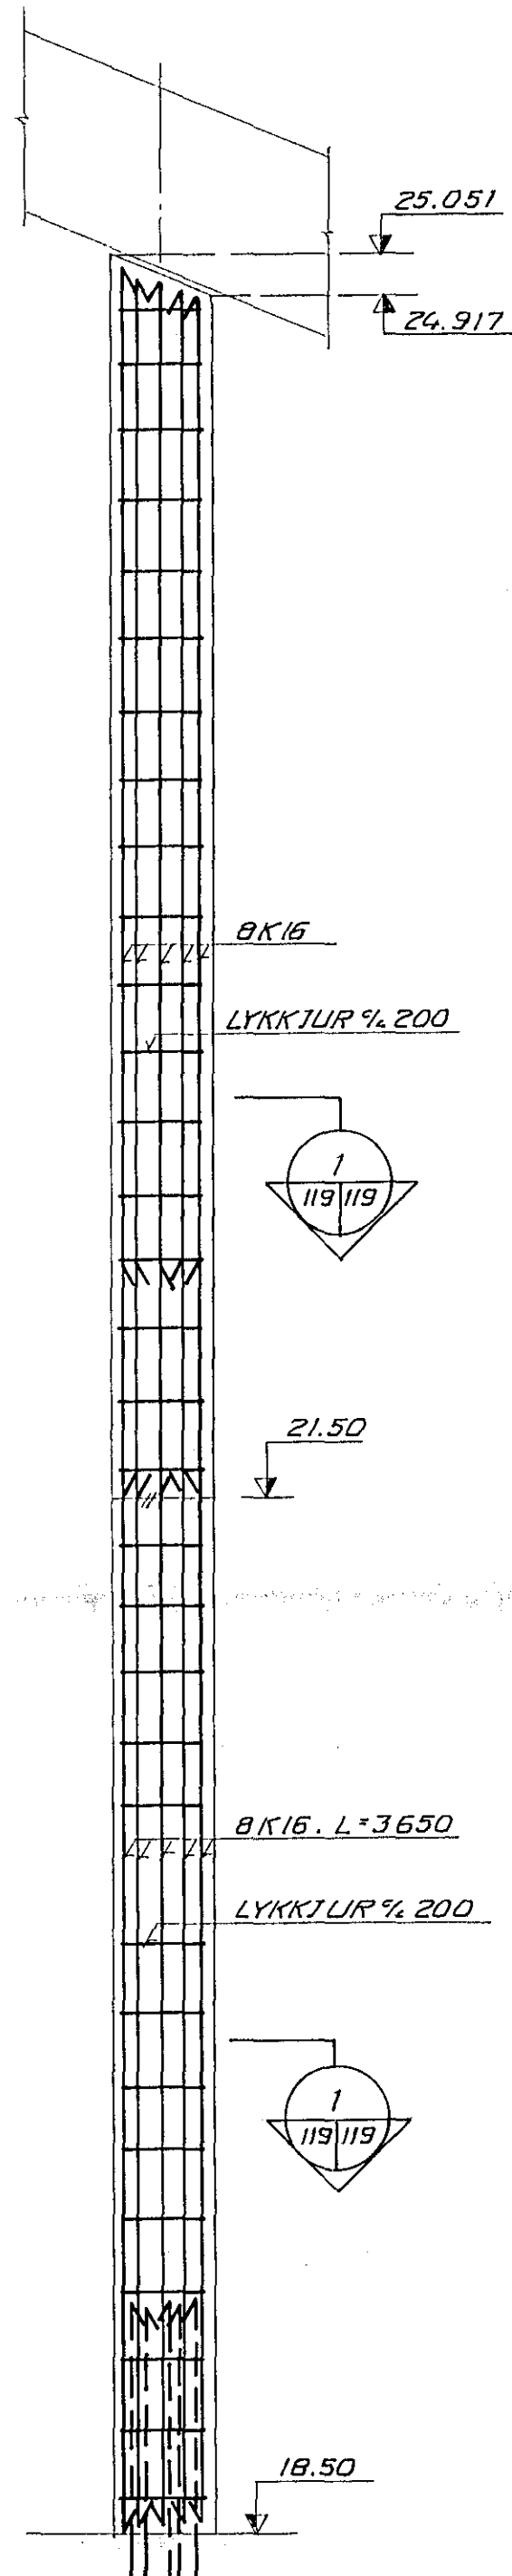

S 8. M 1:20
(25TK.)

S 9. M 1:20
(8.5TK.)

SJÁ SKÝRINGAR Á TEIKN. NR. -1-101

VERKFRÆÐISTOFAAN FERILL HF.
SUDURLANDSBRÁUT 4 REYKJAVÍK SÍMI 688570
SETBERGSSKÓLI - 2. ÁFANGI

SÚLUR S 8 - S 9

BR	DAGS	HANNAÐ	SAMÞ

DAGS	HANNAÐ	SAMBYKKT
21. FEB '92	<i>[Signature]</i>	<i>[Signature]</i>
MKV	TEIKNAD	nr. 326 1 119
1:20	5. Th.	