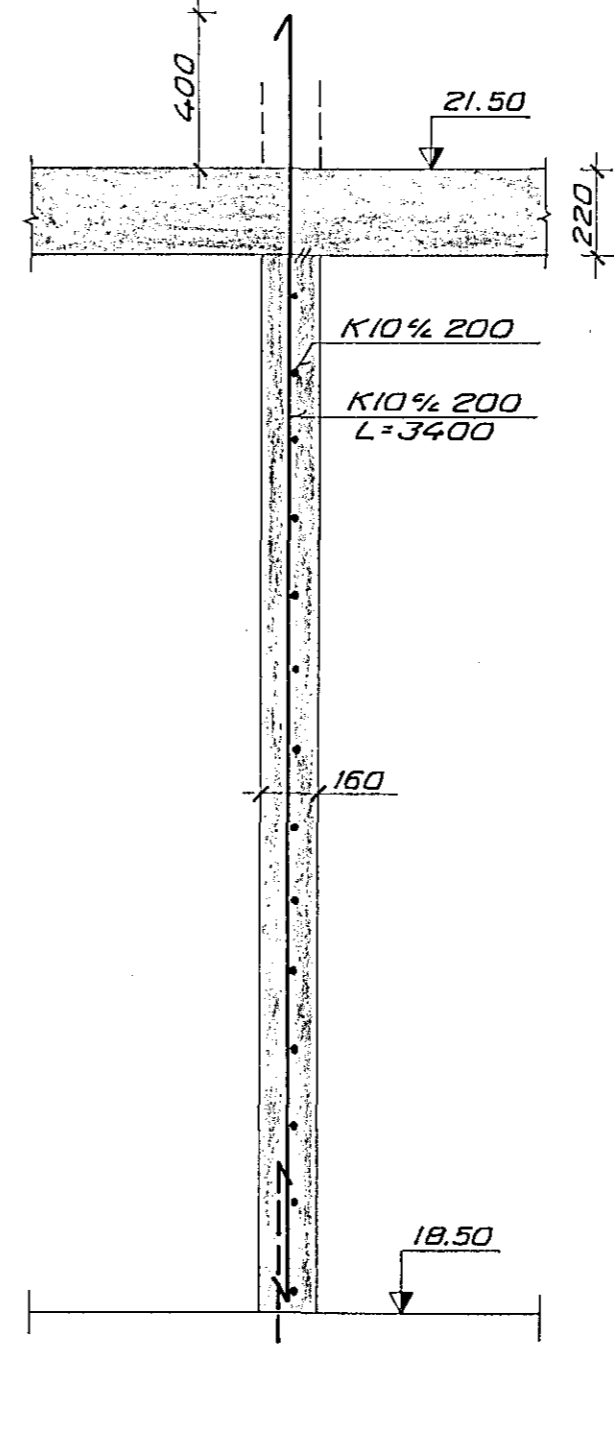

VEGGUR V4, M 1:50

VEGGUR V5, M 1:50

VEGGUR V6, M 1:50

VEGGUR V7, M 1:50

HALLANDI PLATA YFIR EFRI HÆÐ

1 1/3 1/3 M 1:20

2 1/3 1/3 M 1:20

3 1/3 1/3 M 1:20

4 1/3 1/3 M 1:20

5 1/3 1/3 M 1:20

6 1/3 1/3 M 1:20

7 1/3 1/3 M 1:20

STÁ SKÝRINGAR Á TEIKN. NR. -1-101

VERKFRÆÐISTOFAN FERILL HF.
 SUÐURLANDSBRÁUT 4 REYKJAVÍK SÍMI 688570

SETBERGSSKÓLI - 2. ÁFANGI

VEGGIR V4-V7, HLIDARMYNDIR OG SNIÐ
 HALLANDI PLATA YFIR EFRI HÆÐ (YFIR-SALERNUM)

DAGS	HANNAÐ	SAMÞYKKT
21. FEB '92	Hannad Samþykkt	Hannad Samþykkt
BR	DAGS	HANNAÐ SAMÞ
1:50 1:20	TEIKNAR	nr. 326 1 113