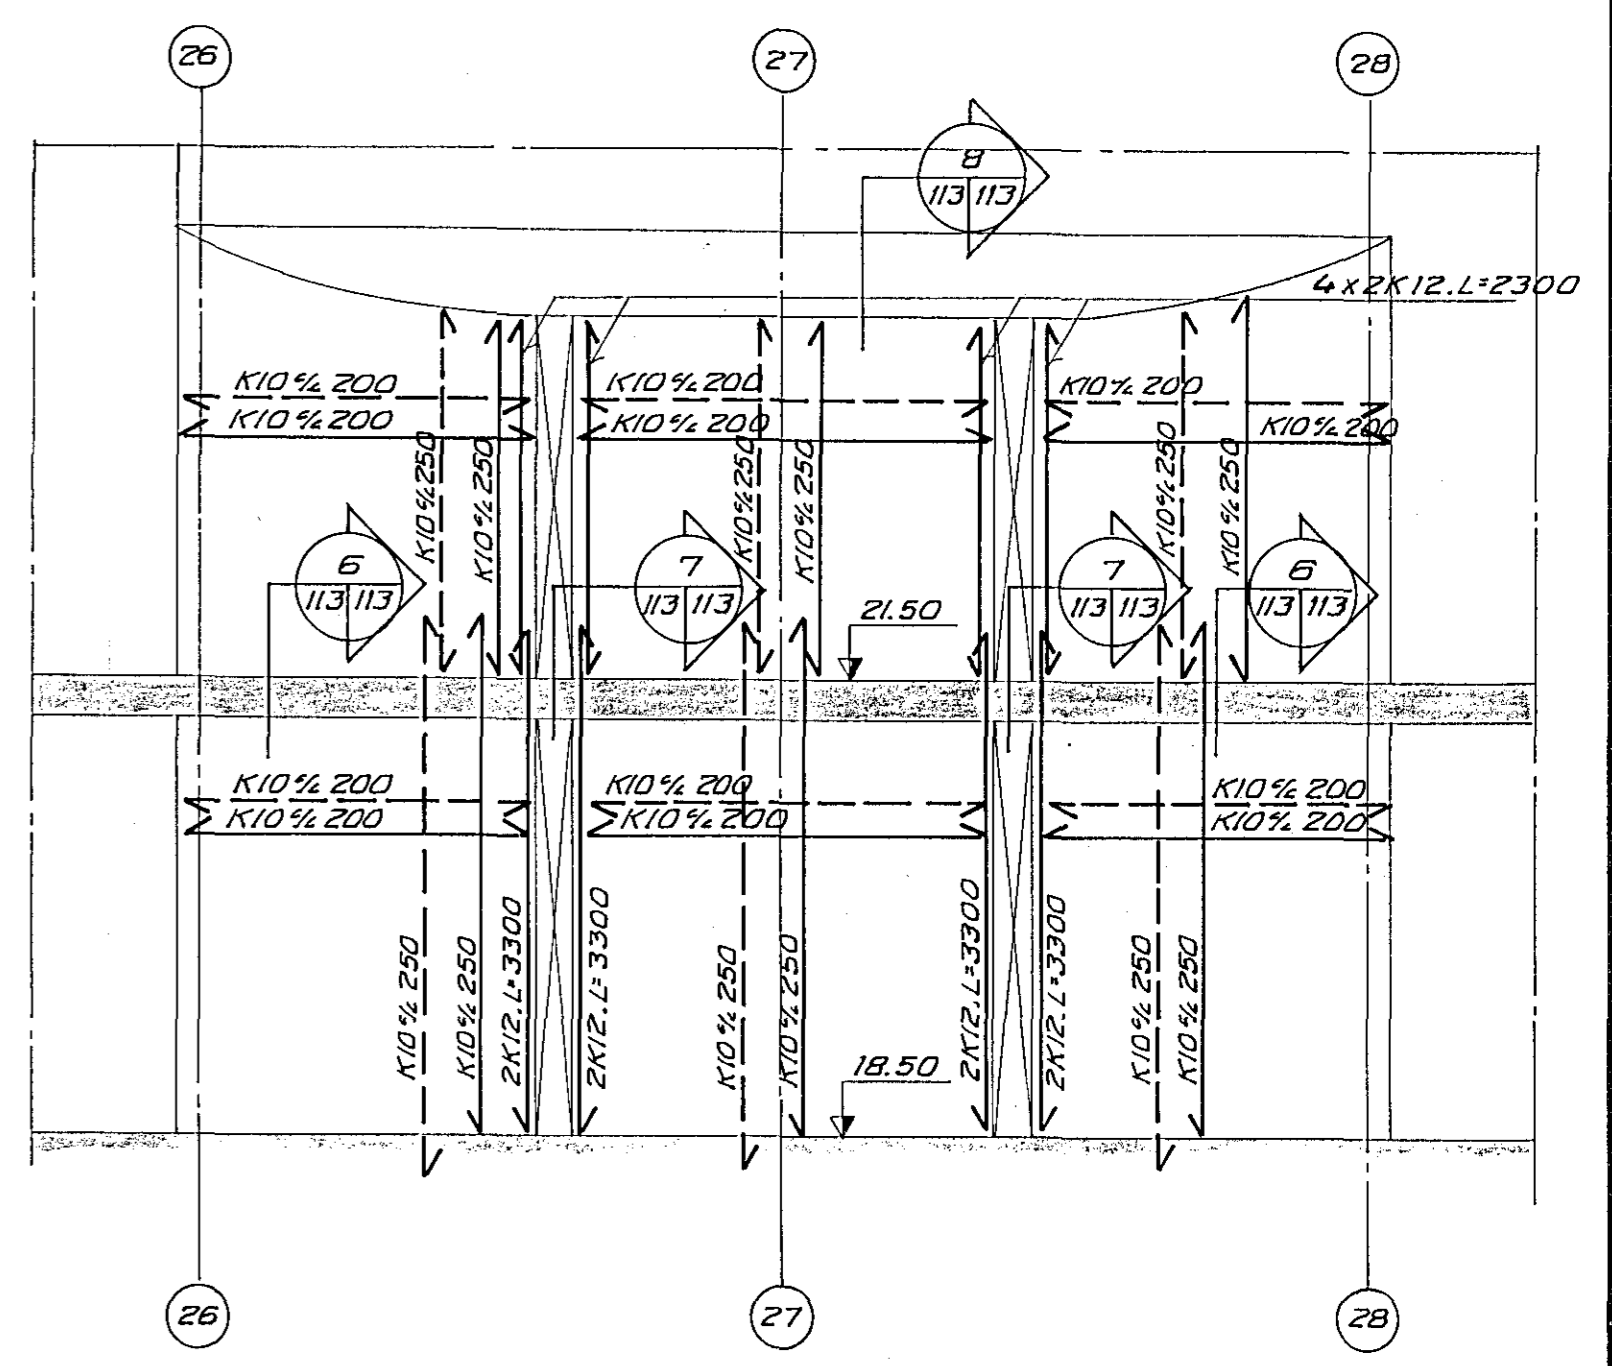

VEGGUR V4, M 1:50

VEGGUR V5, M 1:50

VEGGUR V6, M 1:50

VEGGUR V7, M 1:50

HALLANDI PLATA YFIR EFRI HÆÐ

1 1/3 1/3 M 1:20

2 1/3 1/3 M 1:20

3 1/3 1/3 M 1:20

4 1/3 1/3 M 1:20

5 1/3 1/3 M 1:20

6 1/3 1/3 M 1:20

7 1/3 1/3 M 1:20

STÁ SKÝRINGAR Á TEIKN. NR. -1-101

VERKFRÆÐISTOFAN FERILL HF.
 SUÐURLANDSBRÁUT 4 REYKJAVÍK SÍMI 688570

SETBERGSSKÓLI - 2. ÁFANGI

VEGGIR V4-V7, HLIDARMYNDIR OG SNIÐ
 HALLANDI PLATA YFIR EFRI HÆÐ (YFIR-SALERNUM)