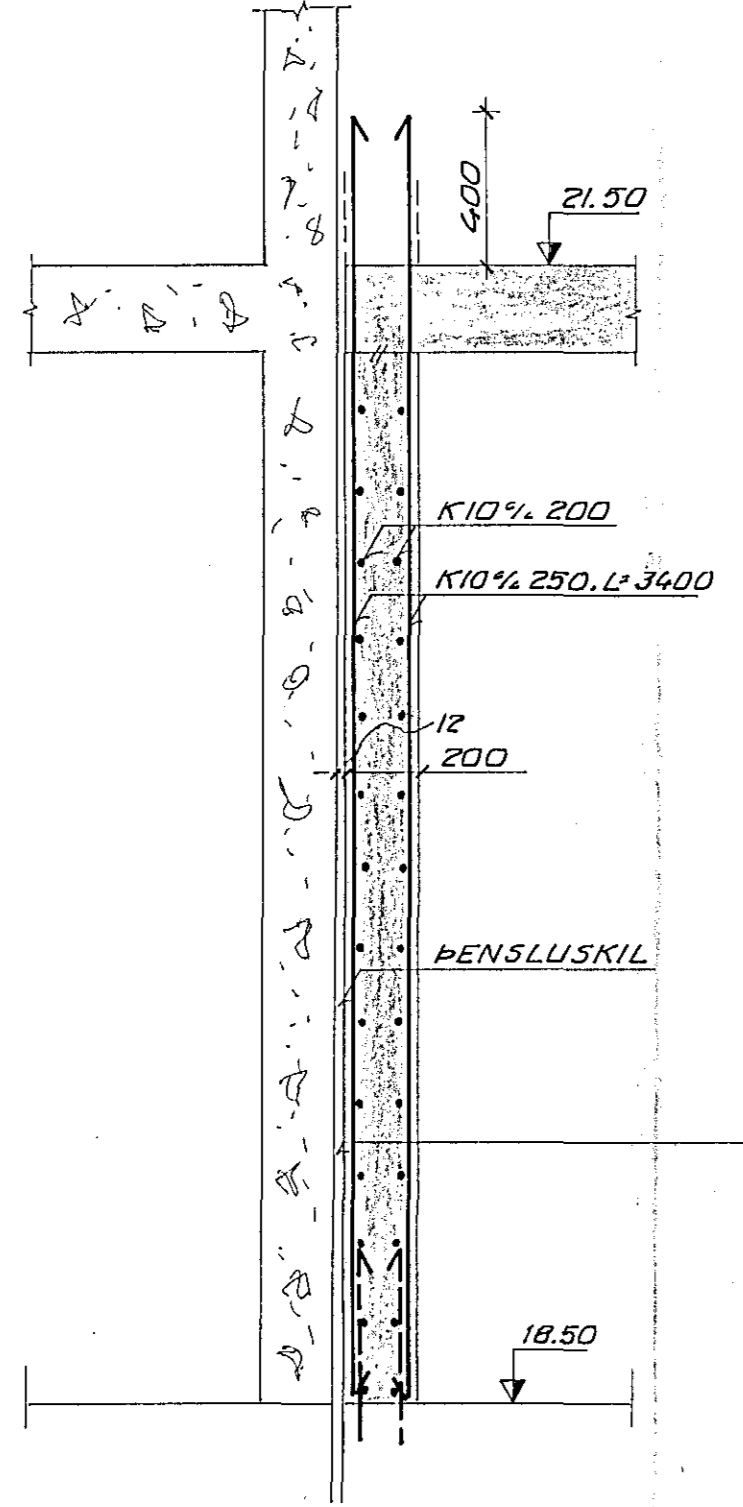

VEGGUR V4, M 1:50

VEGGUR V5, M 1:50

VEGGUR V6, M 1:50

VEGGUR V7, M 1:50

HALLANDI PLATA YFIR EFRI HÆÐ

1 1/3 1/3 M 1:20

2 1/3 1/3 M 1:20

3 1/3 1/3 M 1:20

4 1/3 1/3 M 1:20

5 1/3 1/3 M 1:20

6 1/3 1/3 M 1:20

7 1/3 1/3 M 1:20

STÁ SKÝRINGAR Á TEIKN. NR. -1-101

VERKFRÆÐISTOFAN FERILL HF.
 SUÐURLANDSBRÁUT 4 REYKJAVÍK SÍMI 688570

SETBERGSSKÓLI - 2. ÁFANGI

VEGGIR V4-V7, HLIDARMYNDIR OG SNIÐ
 HALLANDI PLATA YFIR EFRI HÆÐ (YFIR-SALERNUM)

DAGS	HANNAÐ	SAMÞYKKT
21. FEB '92	Hannad Samþykkt	Hannad Samþykkt
BR	DAGS	HANNAÐ SAMÞ
1:50 1:20	TEIKNAR	nr. 326 1 113