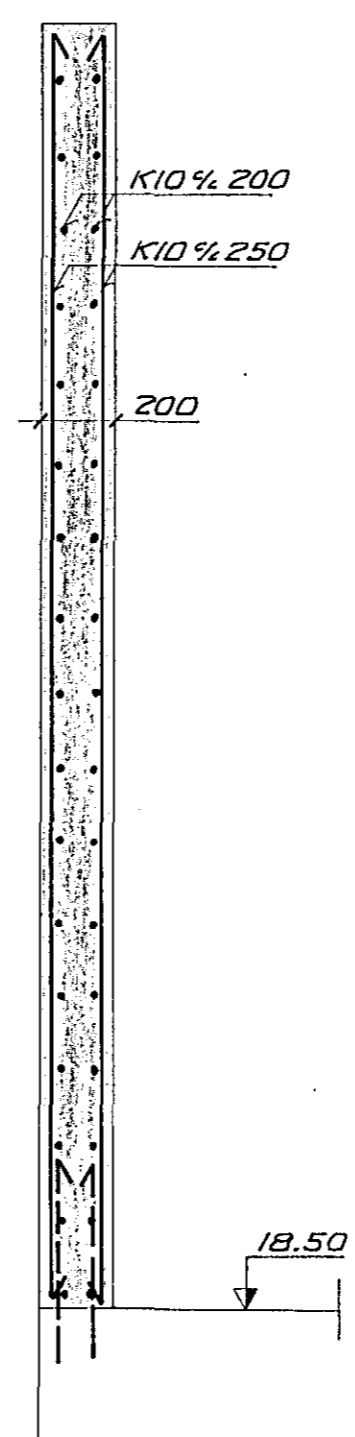

VEGGUR V4, M 1:50

VEGGUR V5, M 1:50

VEGGUR V6, M 1:50

VEGGUR V7, M 1:50

HALLANDI PLATA YFIR EFRI HÆÐ

1 1/3 1/3 M 1:20

2 1/3 1/3 M 1:20

3 1/3 1/3 M 1:20

4 1/3 1/3 M 1:20

5 1/3 1/3 M 1:20

6 1/3 1/3 M 1:20

7 1/3 1/3 M 1:20

STÁ SKÝRINGAR Á TEIKN. NR. -1-101

VERKFRÆÐISTOFAN FERILL HF.
 SUÐURLANDSBRÁUT 4 REYKJAVÍK SÍMI 688570

SETBERGSSKÓLI - 2. ÁFANGI

VEGGIR V4-V7, HLIDARMYNDIR OG SNIÐ
 HALLANDI PLATA YFIR EFRI HÆÐ (YFIR-SALERNUM)