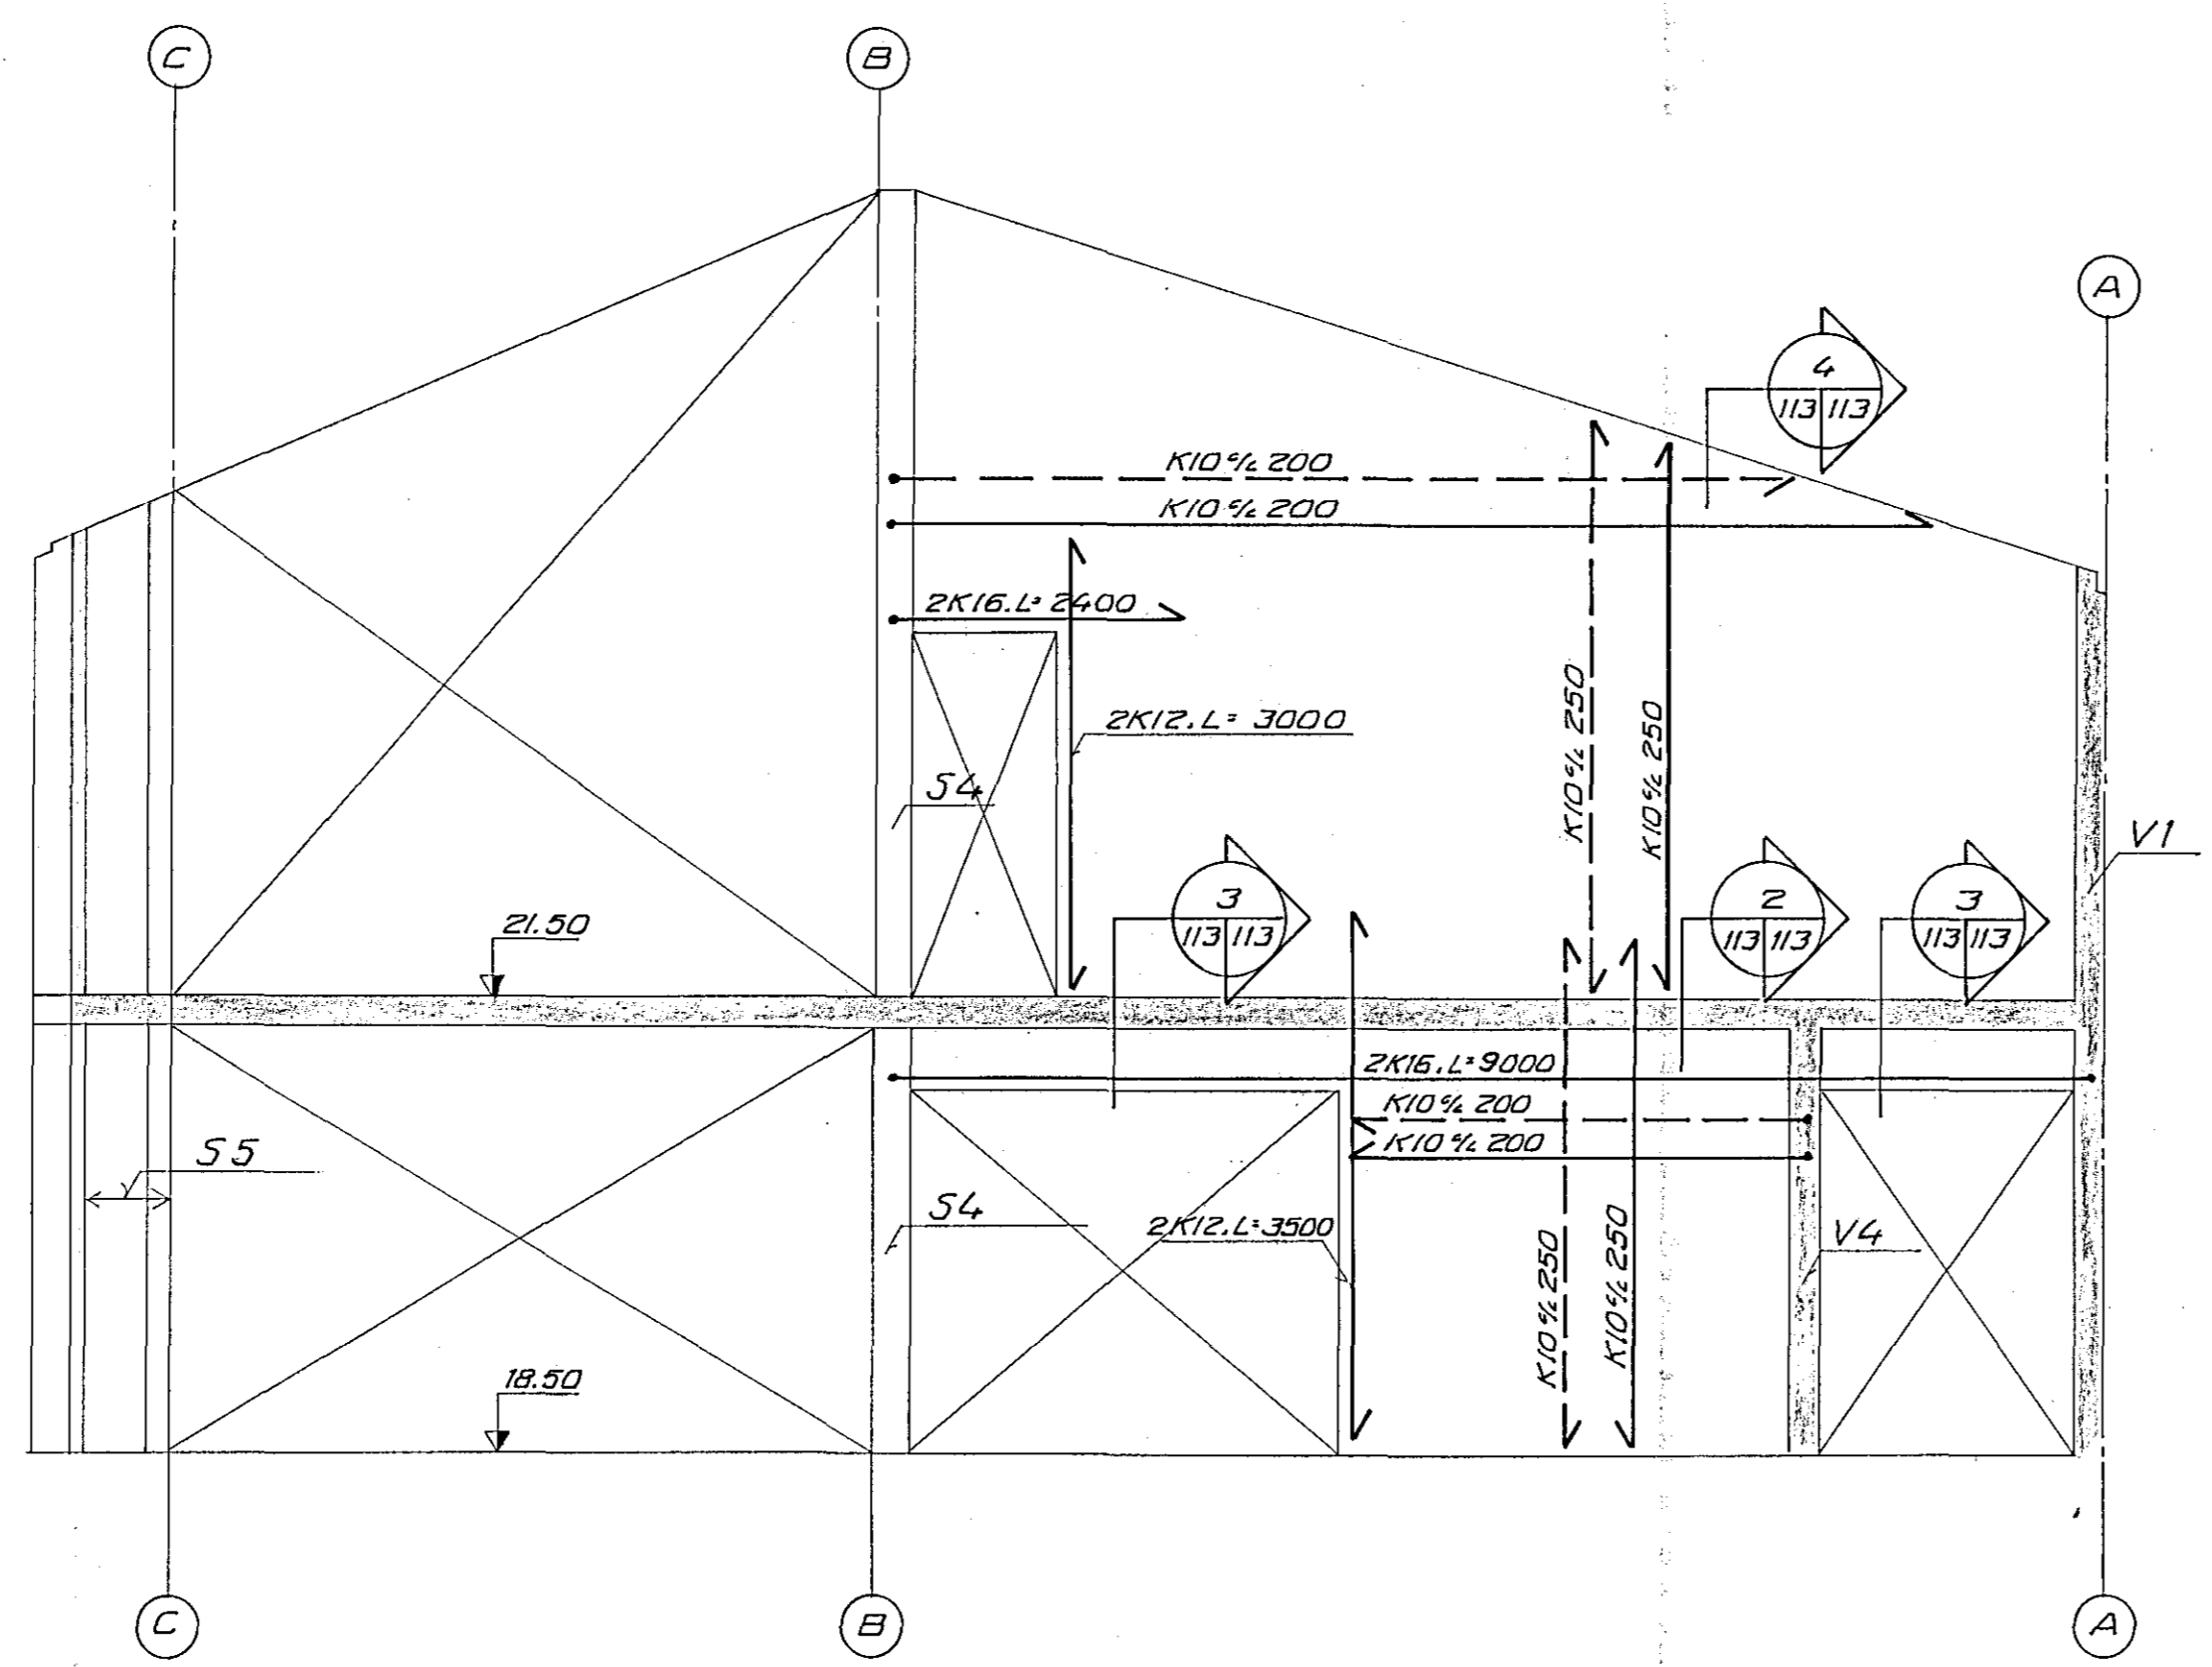

VEGGUR V4, M 1:50

VEGGUR V5, M 1:50

VEGGUR V6, M 1:50

VEGGUR V7, M 1:50

HALLANDI PLATA YFIR EFRI HÆÐ

1 1/3 1/3 M 1:20

2 1/3 1/3 M 1:20

3 1/3 1/3 M 1:20

4 1/3 1/3 M 1:20

5 1/3 1/3 M 1:20

6 1/3 1/3 M 1:20

7 1/3 1/3 M 1:20

STÁ SKÝRINGAR Á TEIKN. NR. -1-101

VERKFRÆÐISTOFAN FERILL HF.
 SUÐURLANDSBRÁUT 4 REYKJAVÍK SÍMI 688570

SETBERGSSKÓLI - 2. ÁFANGI

VEGGIR V4-V7, HLIDARMYNDIR OG SNIÐ
 HALLANDI PLATA YFIR EFRI HÆÐ (YFIR-SALERNUM)