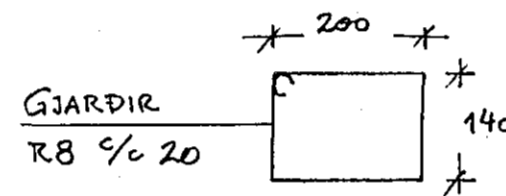

SÚLUR-S1. (1:10)

SJÁ NÁVAR BLS 1 VARDANDI TIMBURVIRKI
OG BLS 3 VARDANDI STEYPUVIRKI.