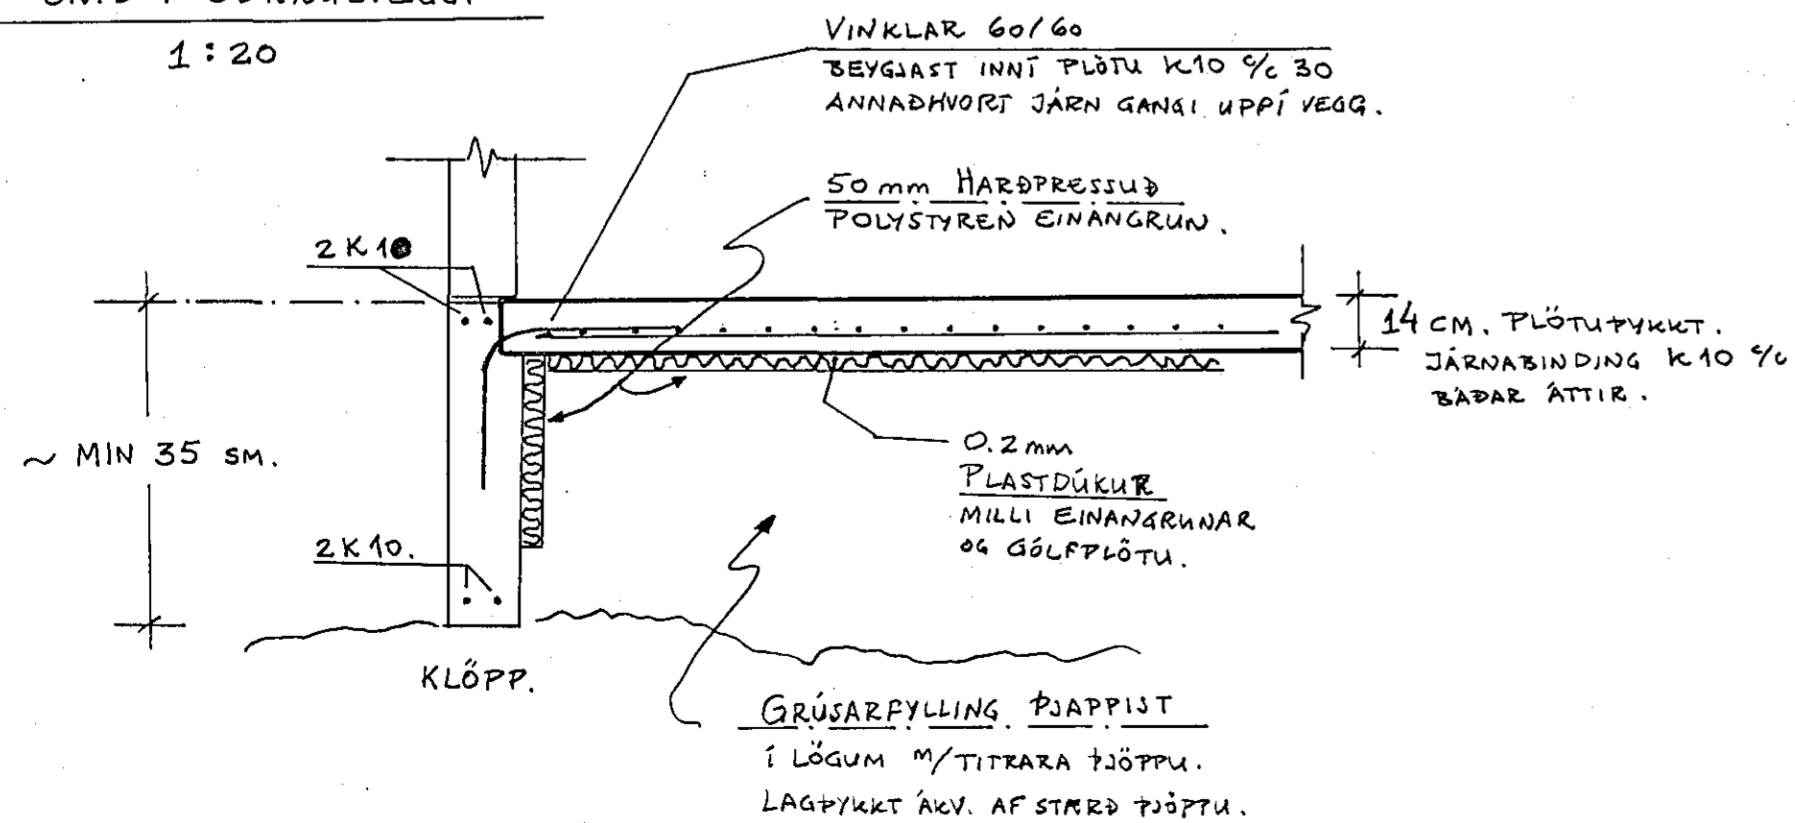

GÓLFBITAR
50x200 % 60.

BITASKÓR BMF NEGLIST
MED 40/50
KAMBSAUM.

SNÍÐ Í SÖKKULVEGG.
1:20

GÓLFBITAR NEGLIST
VIÐ STÖÐIR MED
4x5" NÖGLUM.

FÖTREIM 50x125
MILLI STEINS OG
TIMBURS KOMI
RÆMA AF TJÖRUTAPPA. SNÍÐ P. 1:20