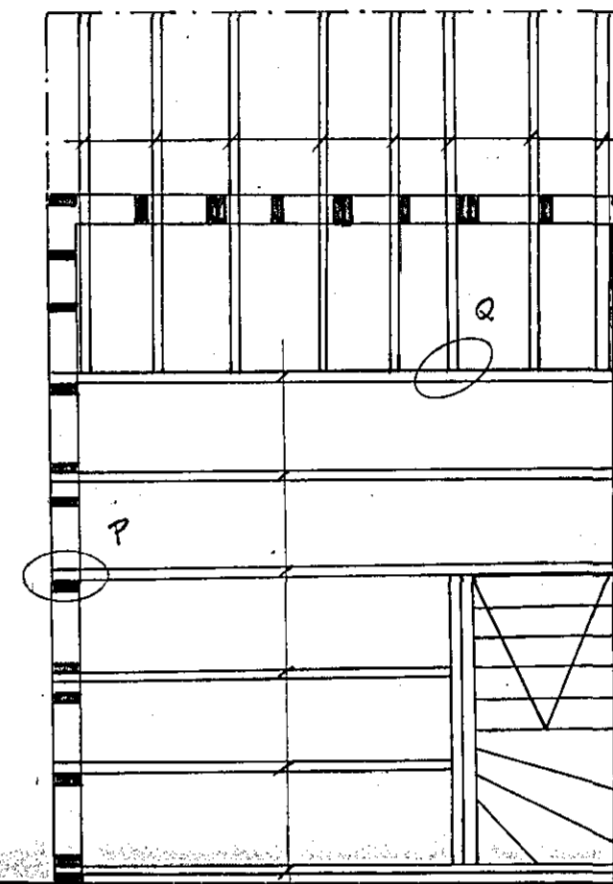

SNÍÐ Í VEGGI GRUNNHÆÐAR OG
(1:50) GÓLFPLATA

ELDRA - HÚS 1:50

SÚLUR-S1. (1:10)

SJÁ NÁVAR BLS 1 VARDANDI TIMBURVIRKI
OG BLS 3 VARDANDI STEYPUVIRKI.

GRUNNMYND EFRIHÆÐAR (1:50)

STÖÐIR SVALA
50x200 % 50

ELDRA HÚS

GÓLFBITAR
50x200 % 60.

BITASKÓR BMF NEGLIST
MED 40/50
KAMBSAUM.

SNÍÐ Í SÖKKULVEGG.
1:20

GÓLFBITAR NEGLIST
VIÐ STÖÐIR MED
4x5" NÖGLUM.

FÖTREIM 50x125
MILLI STEINS OG
TIMBURS KOMI
RÆMA AF TJÖRUTAPPA. SNÍÐ P. 1:20