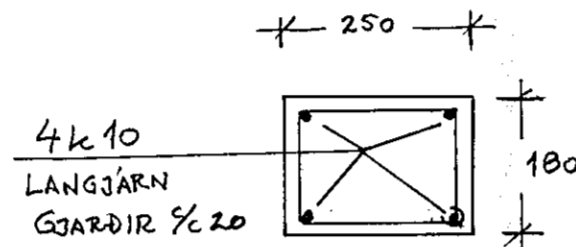

SNÍÐ Í VEGGI GRUNNHÆÐAR OG
(1:50) GÓLFPLATA

ELDRA - HÚS 1:50

SÚLUR-S1. (1:10)

SJÁ NÁVAR BLS 1 VARDANDI TIMBURVIRKI
OG BLS 3 VARDANDI STEYPUVIRKI.

GRUNNMYND EFRIHÆÐAR (1:50)

STÖÐIR SVALA
50x200 % 50

ELDRA HÚS

GÓLFBITAR
50x200 % 60.

BITASKÓR BMF NEGLIST
MED 40/50
KAMBSAUM.

SNÍÐ Í SÖKKULVEGG.
1:20

GÓLFBITAR NEGLIST
VIÐ STÖÐIR MED
4x5" NÖGLUM.

FÖTREIM 50x125
MILLI STEINS OG
TIMBURS KOMI
RÆMA AF TJÖRUTAPPA. SNÍÐ P. 1:20