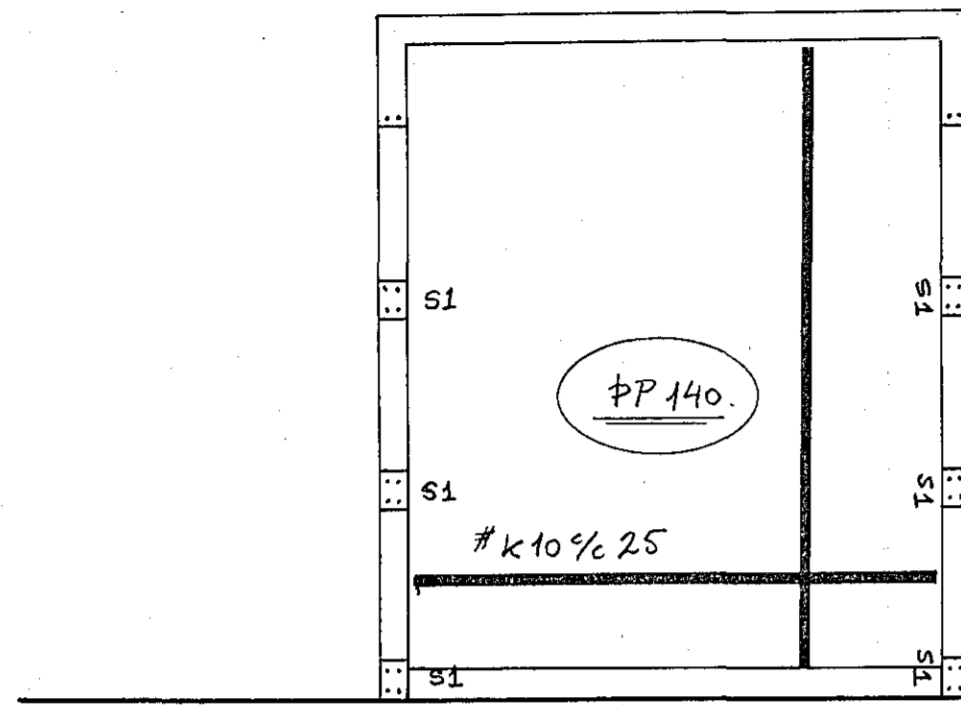

SNÍÐ Í VEGGI GRUNNHÆÐAR OG
(1:50) GÓLFPLATA

ELDRA - HÚS 1:50

SÚLUR-S1. (1:10)

SJÁ NÁVAR BLS 1 VARDANDI TIMBURVIRKI
OG BLS 3 VARDANDI STEYPUVIRKI.