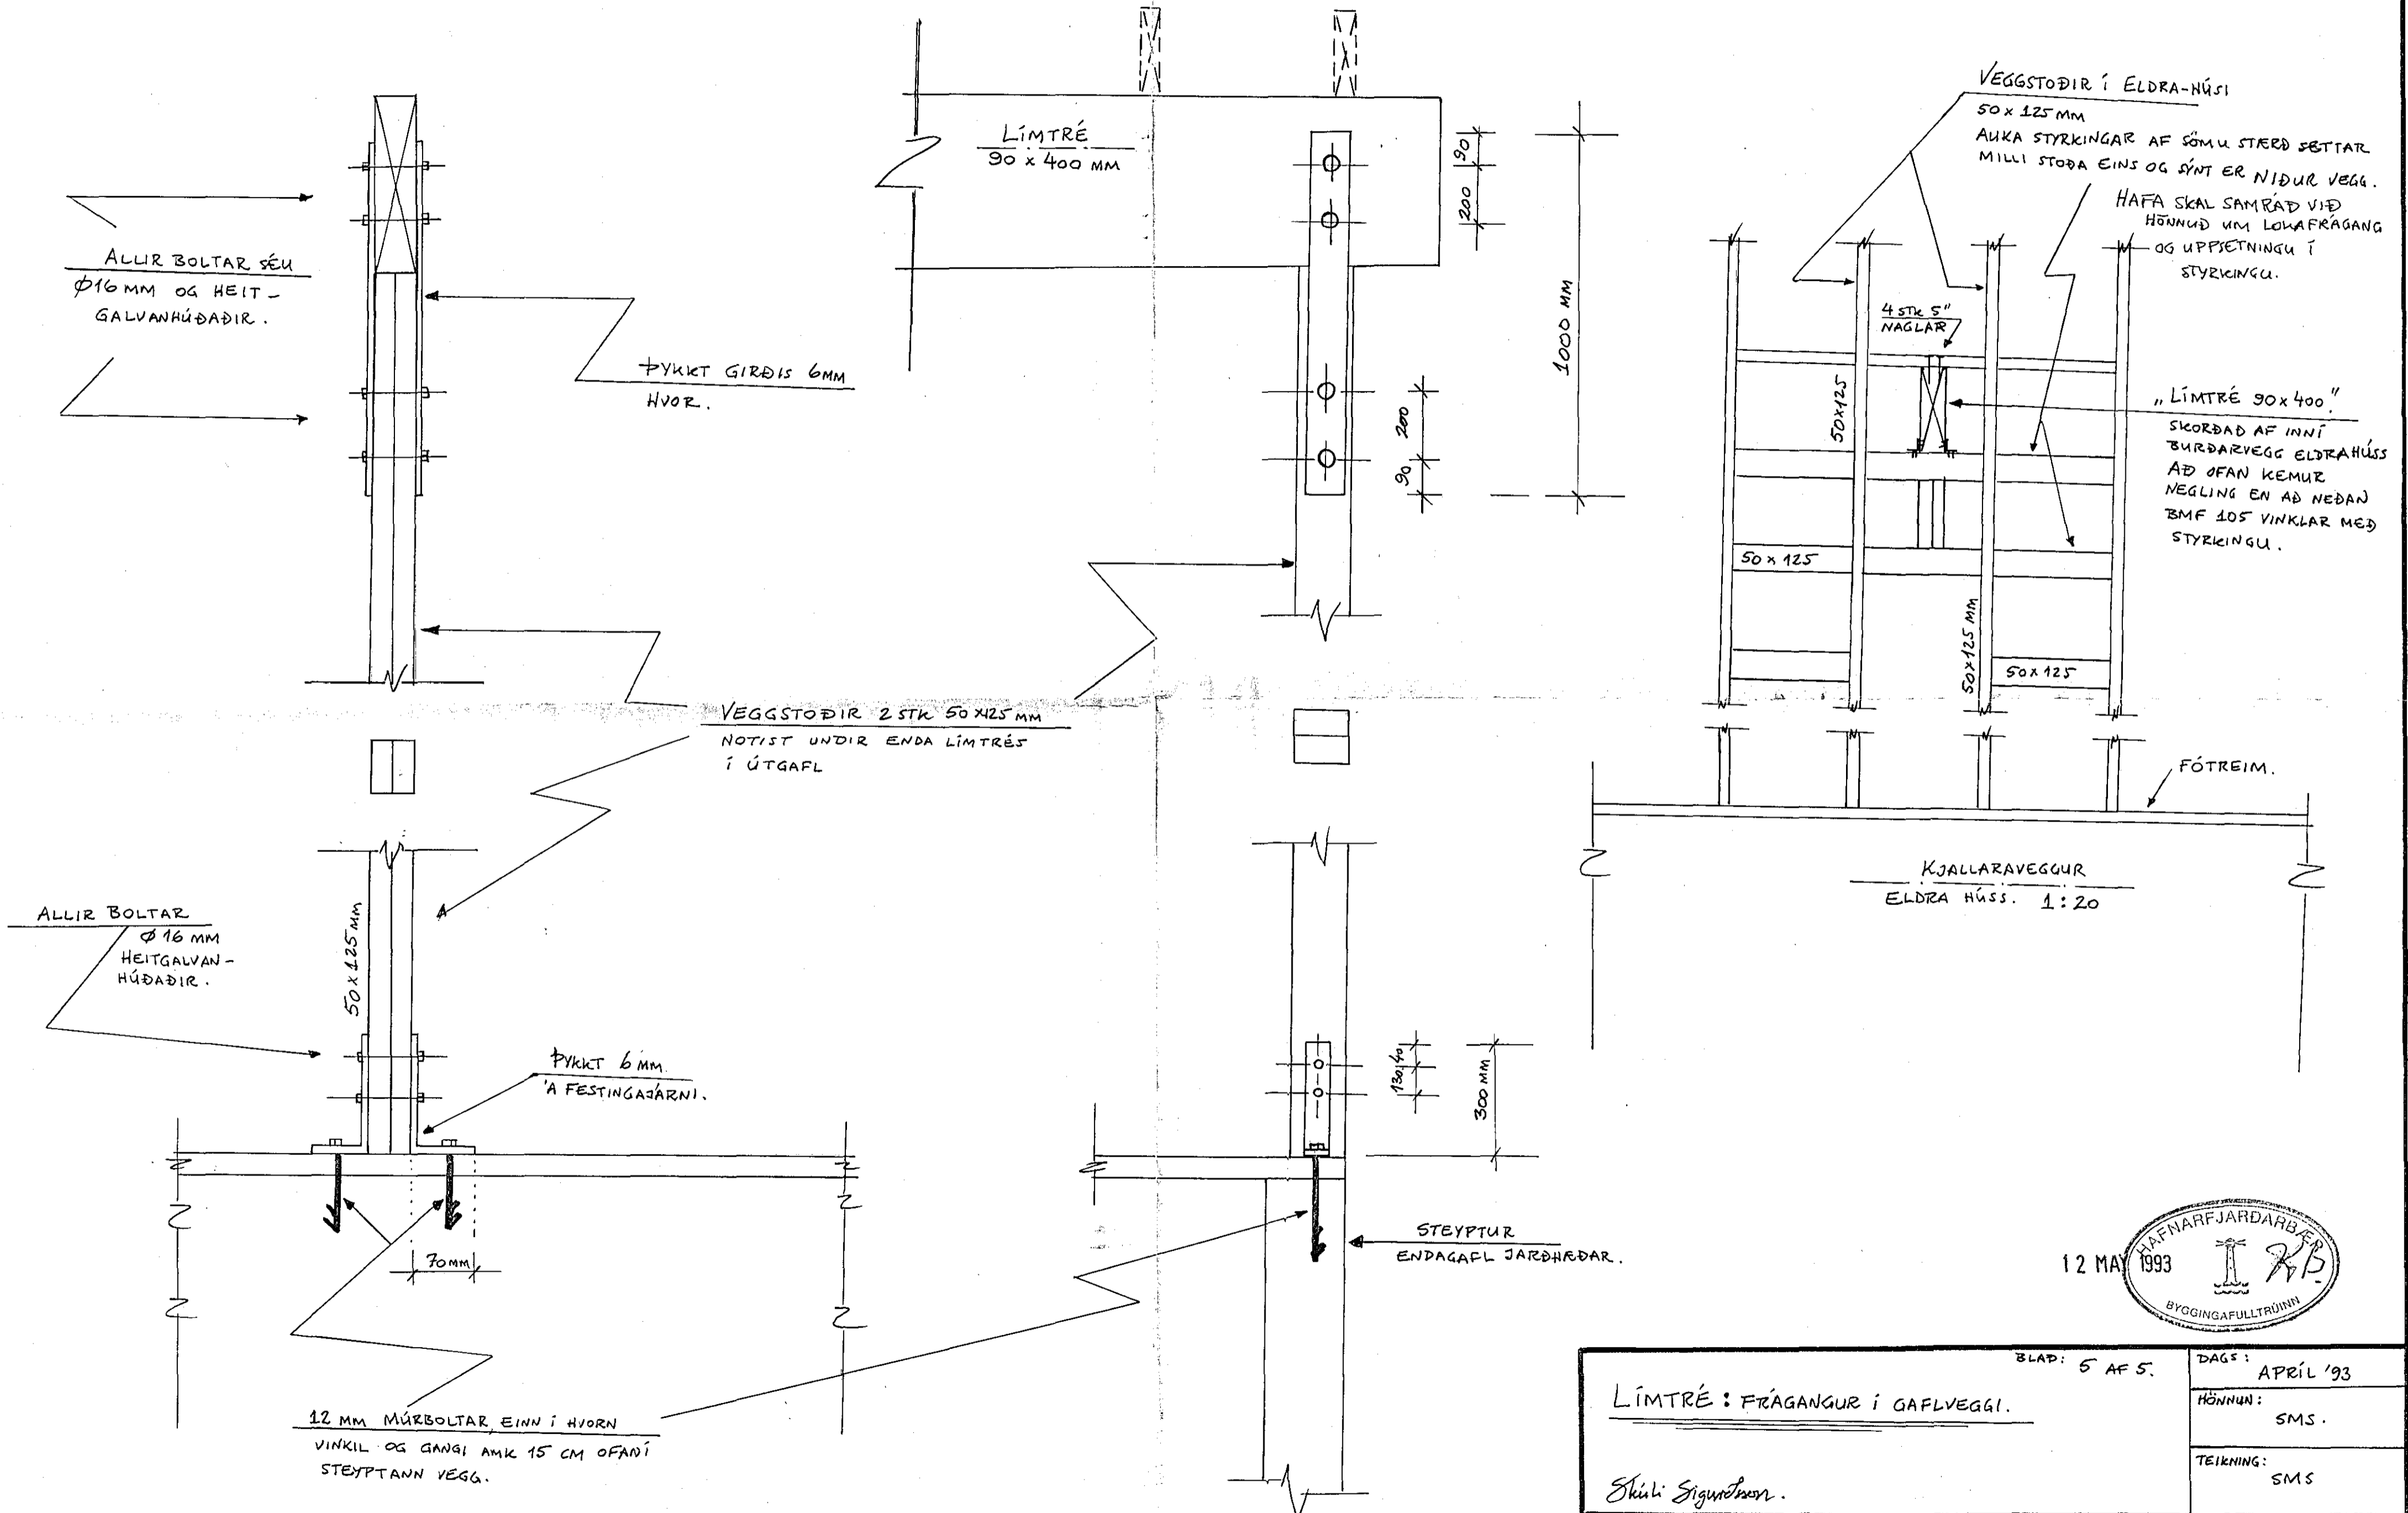

FRÁGANGUR LÍMTRÉ 1:10

FRÁGANGUR Á LÍMTRÉ 1:10

TENING I GAFLI YELDRAHÚS.

MKV. - 1:20

BLAD: 5 AF 5.		DAGS: APRÍL '93
LÍMTRÉ: FRÁGANGUR I GAFLVEGGI.		HÖNNUN: SMS.
Skúli Sigurðsson.		TEIKNING: SMS
"OLDUGATA 13. - Hf.	SKÚLI SIGURÐSSON BYGGINGAVERKFR. BREKKUGATA 25. 53989.	