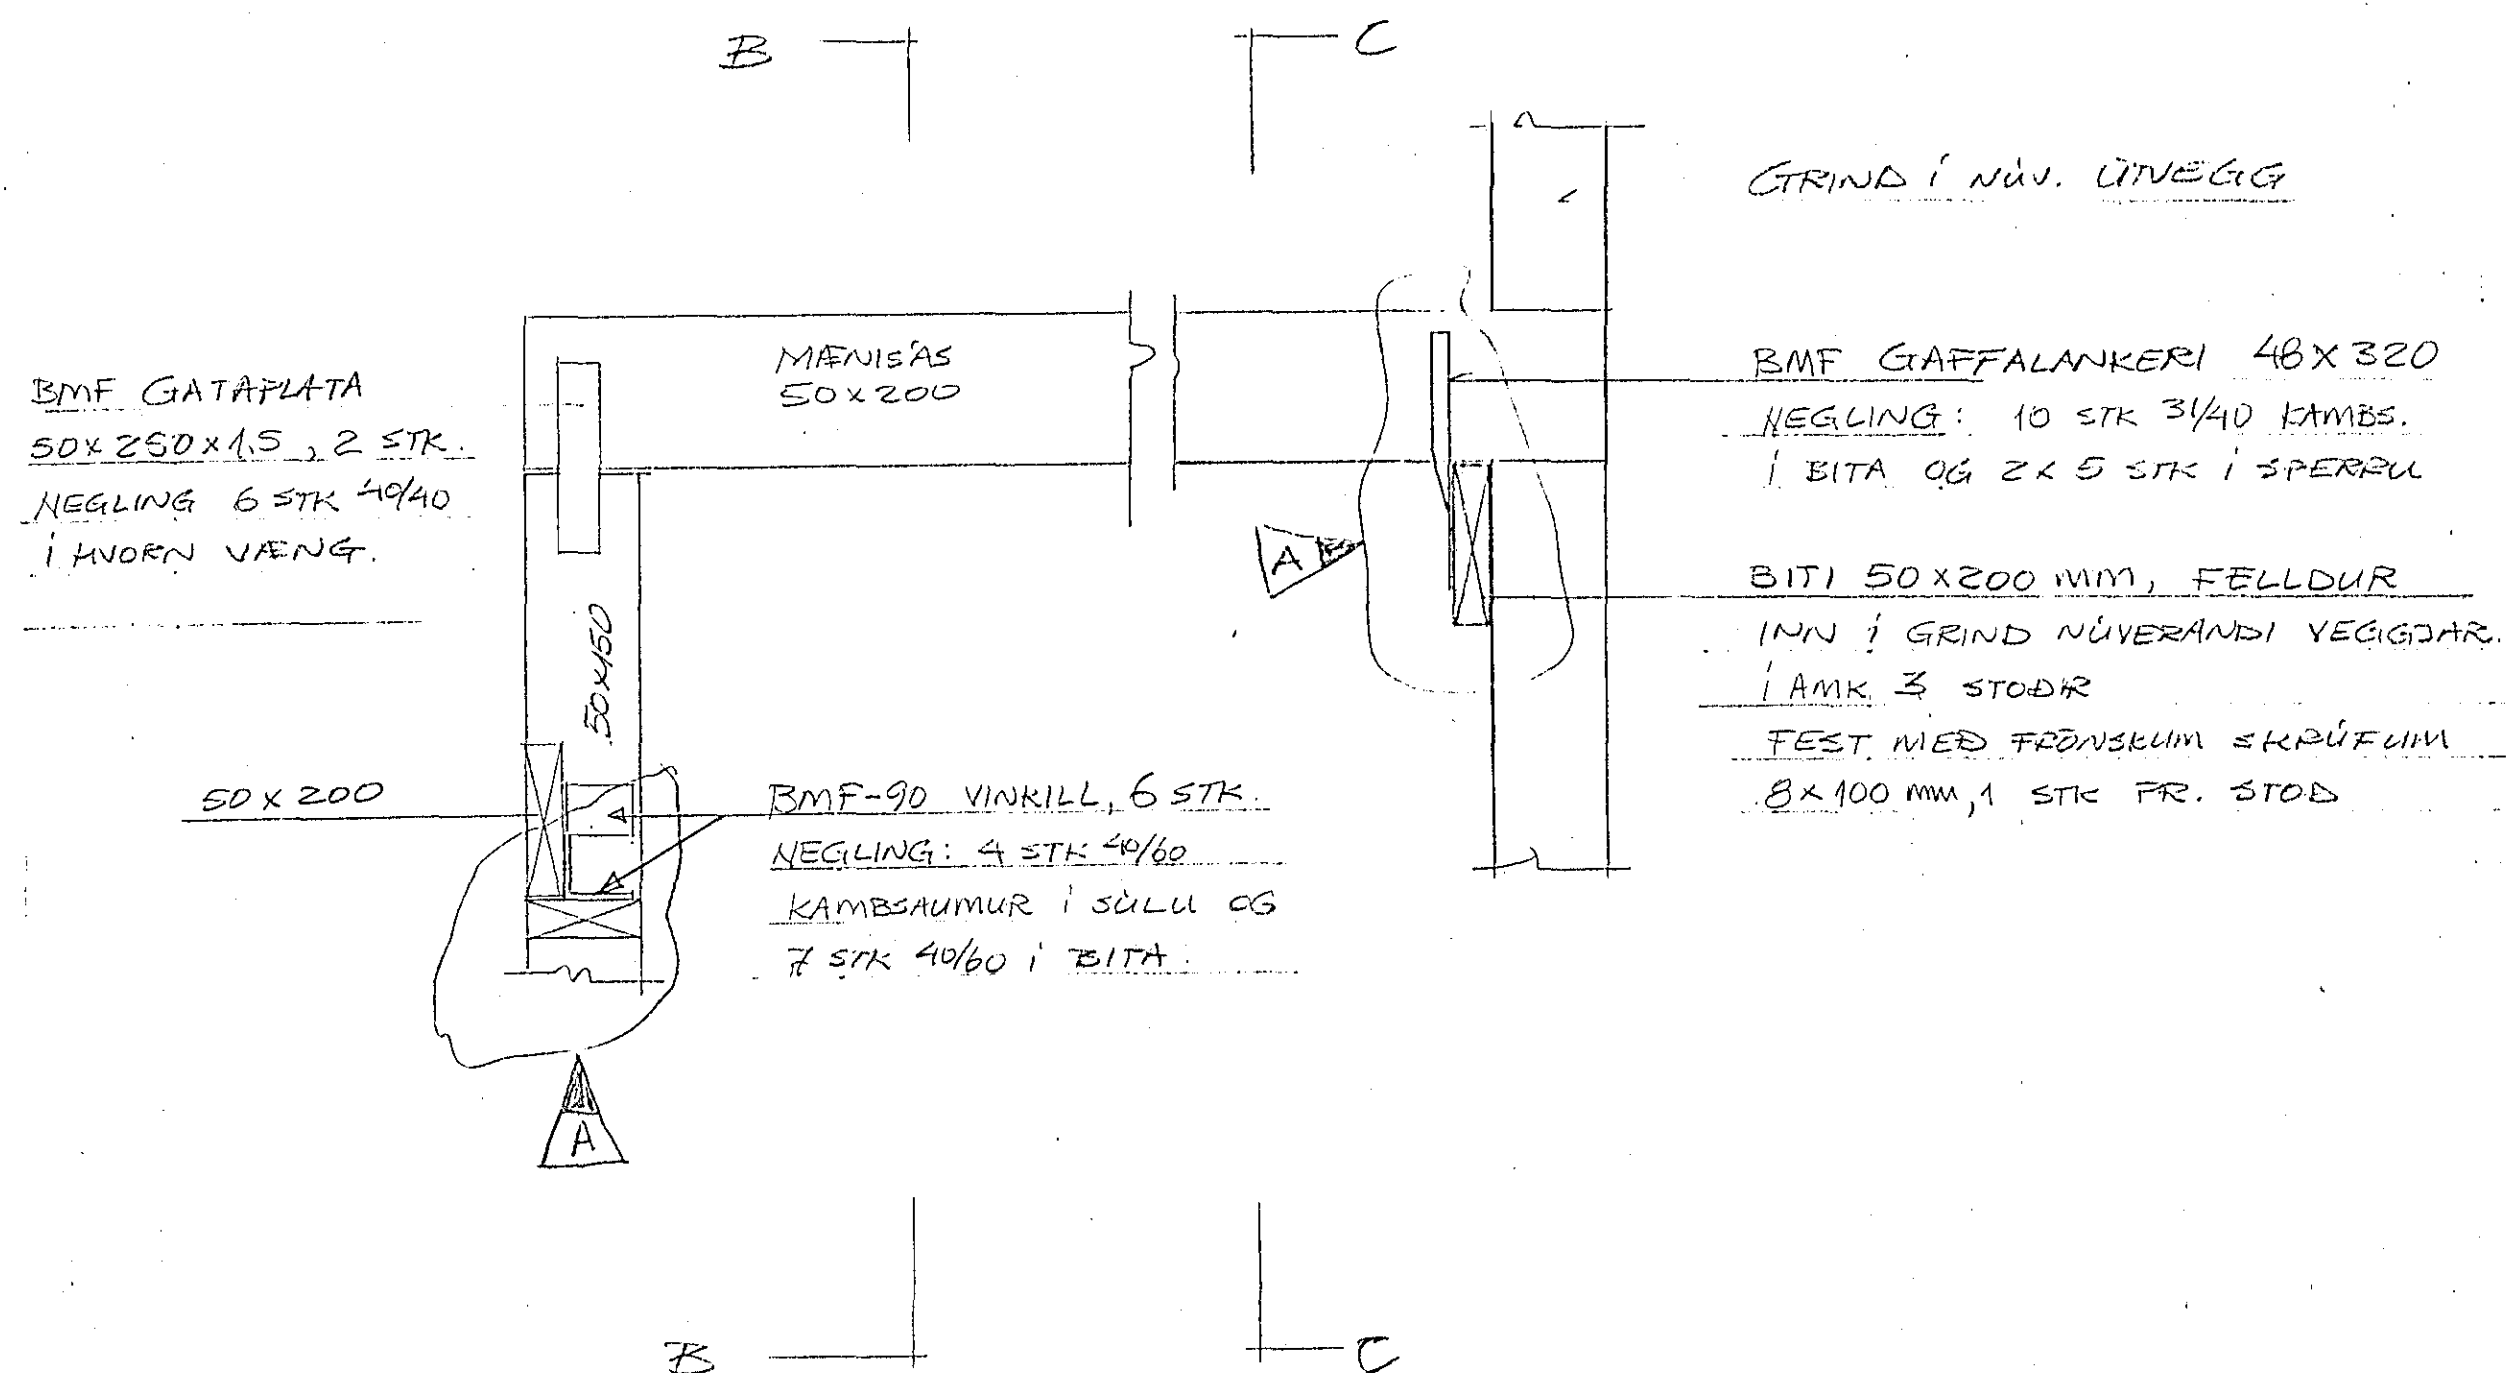

GRUNNMYND 1:50

SNID B-B 1:10

GAFLVEGIGUR, HLIÐARMYND 1:50

SNID C-C 1:10

SNID A-A 1:10

SKRÁNINGAR

- ÖNEFND MÁL ERU SM.
- BURÐARVIRKI ERU ÚR TIMBRI, K18
- ÞAKKLÆÐNING: 25x150 MM ÞORSKLUÐNING, NEGLIET í SPERRUR, 2 STK 30/45, HVERT BORD í HVERJA SPERRU.
- ELNANGRUN í VEGGI OG ÞAKI: 150MM ÞÉTTULL.
- UTAN A VEGGDAGRIND KLÆÐIET MÍÐ TRÉTEXI EÐA ÖÐRU SAMSVARANDI.
- YETA VEGGKLÆÐNING BAÐUJAN A LERTUM.

ÖLL MÁL ATHUGIET Á STAÐNUM

BREYTING A  
9/95 Gunnur Jónsson

ÖLDUGATA 19, HAFNARFJARDI			
BR. D	BREYTING	R	T
A	9/95 VINSAR ÚTFÆRSLUR	GJ	GJ
			SÓLSTOFA
			BURÐARVIRKI
Gunnur Jónsson VERKFR			KVARÐI 1:50, 1:10
FRAMNESVEGI 6, 101 RUVK Sími 622808			30/95 Gunnur Jónsson