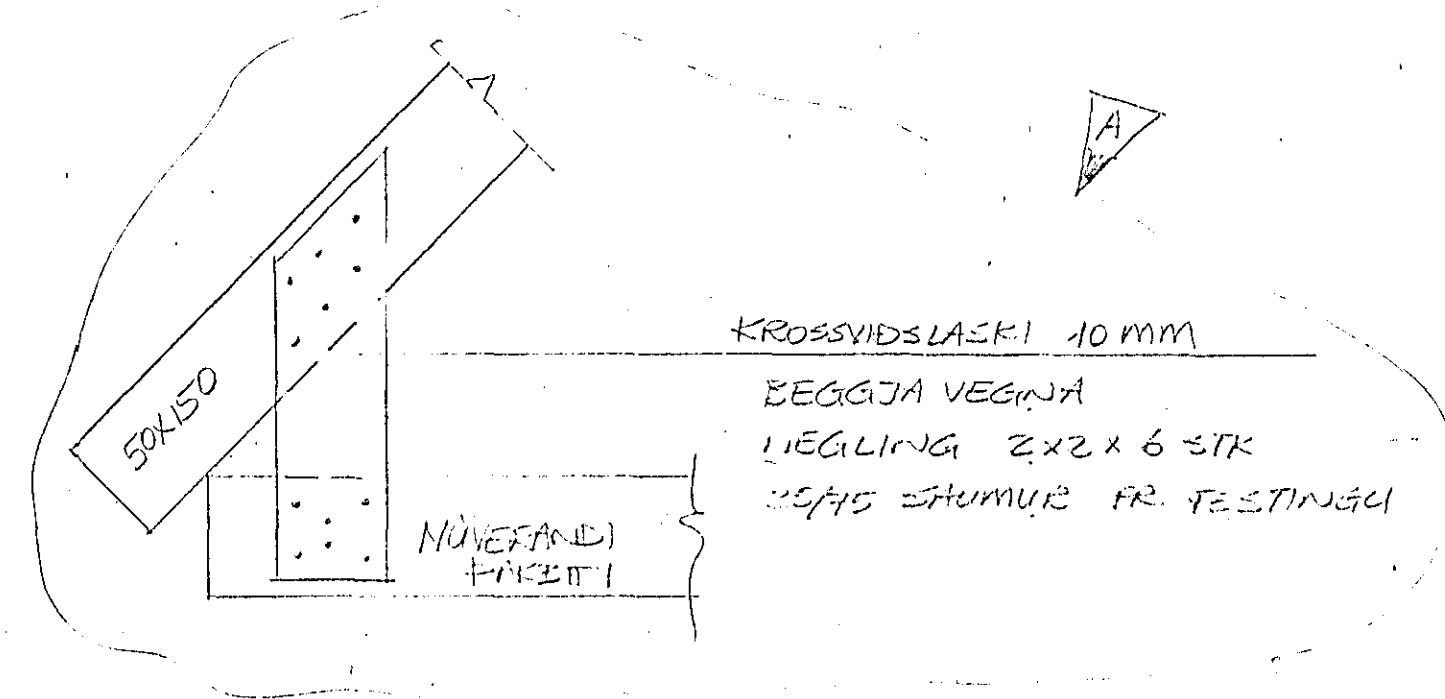

GRUNNMYND 1:50

SNID B-B 1:10

GAFLVEGIGUR, HLIÐARMYND 1:50

SNID C-C 1:10

SNID A-A 1:10

SKRÁNINGAR

- ÖNEFND MÁL ERU SM.
- BURÐARVIRKI ERU ÚR TIMBRI, K18
- ÞAKKLÆÐNING: 25x150 MM ÞORSKLUÐNING, NEGLIET í SPERRUR, 2 STK 30/45, HVERT BORD í HVERJA SPERRU.
- ELNANGRUN í VEGGI OG ÞAKI: 150MM ÞÉTTULL.
- UTAN A VEGGDAGRIND KLÆÐIET MÍÐ TRÉTEXI EÐA ÖÐRU SAMSVARANDI.
- YETA VEGGKLÆÐNING BAÐUJAN A LERTUM.