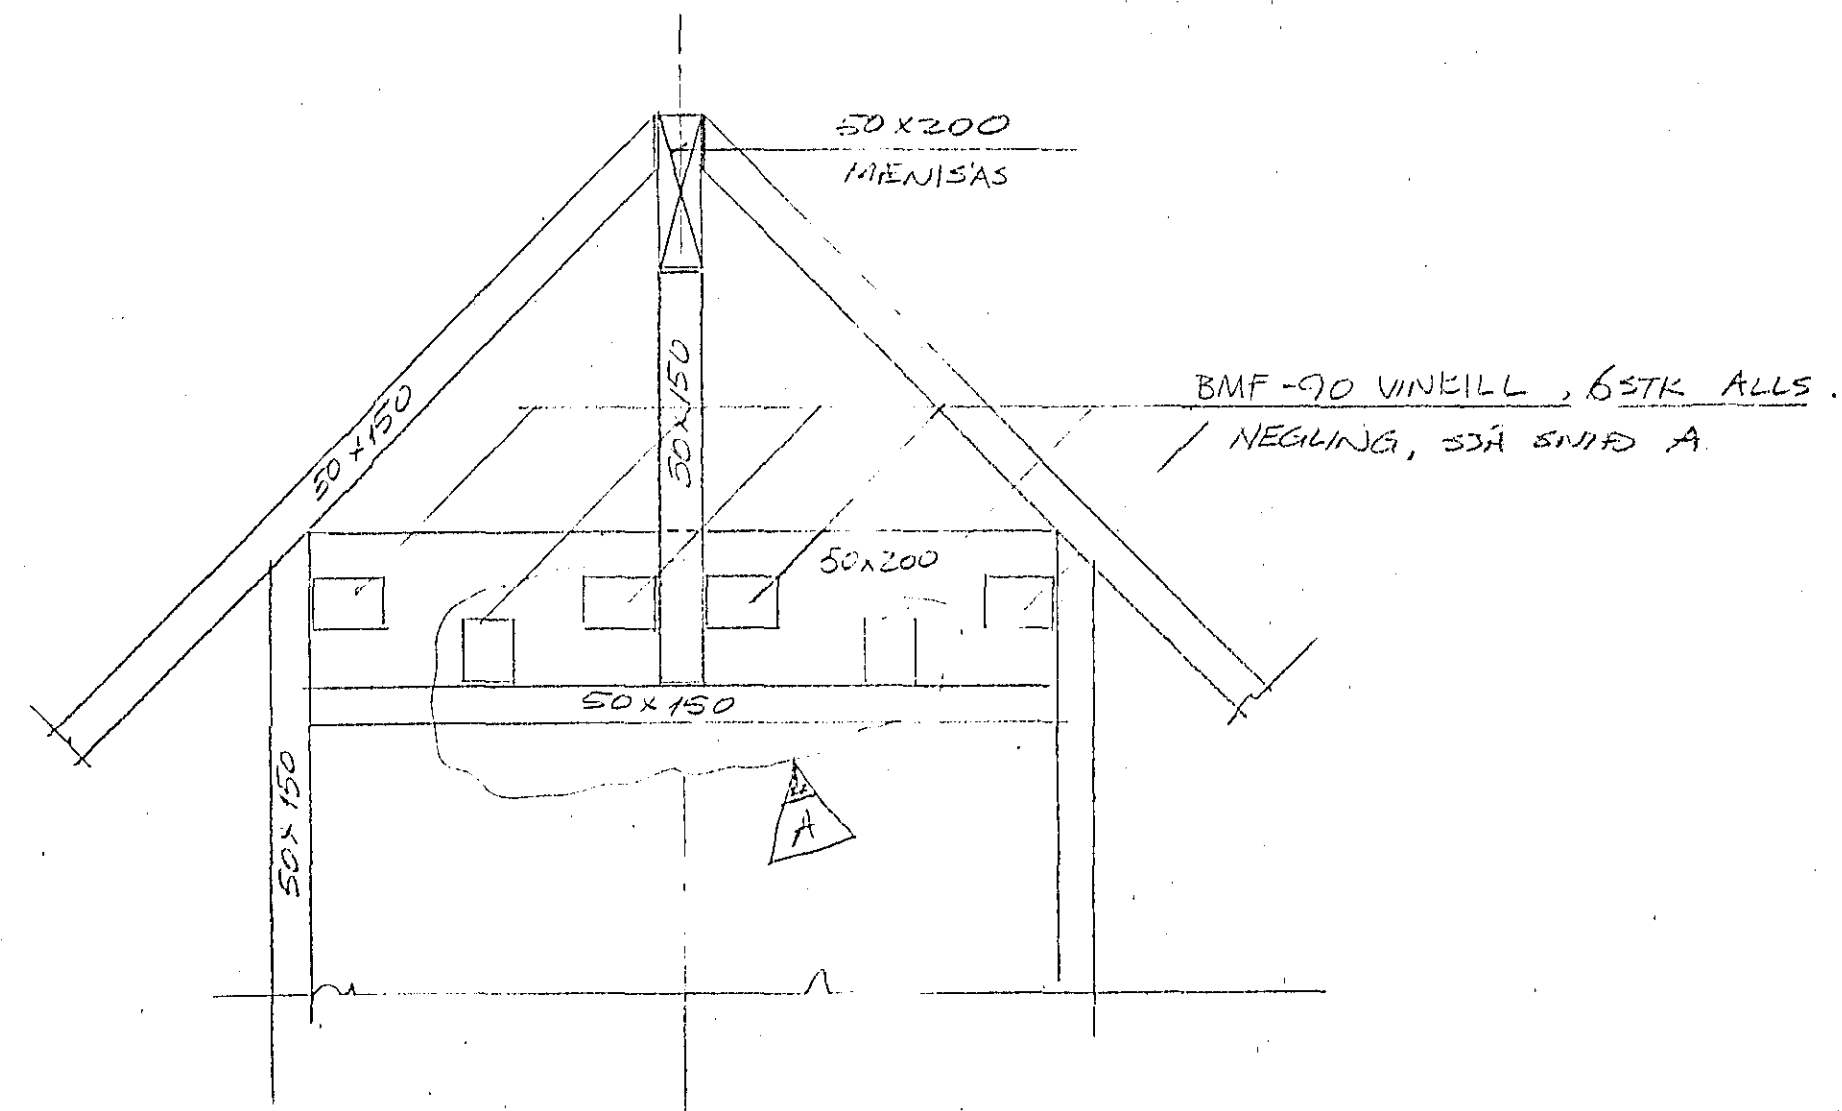

GRUNNMYND 1:50

SNID B-B 1:10

GAFLVEGIGUR, HLIÐARMYND 1:50

SNID C-C 1:10

SNID A-A 1:10

SKRÁNINGAR

- ÖNEFND MÁL ERU SM.
- BURÐARVIRKI ERU ÚR TIMBRI, K18
- ÞAKKLÆÐNING: 25x150 MM ÞORSKLUÐNING, NEGLIET í SPERRUR, 2 STK 30/45, HVERT BORD í HVERJA SPERRU.
- ELNANGRUN í VEGGI OG ÞAKI: 150MM ÞÉTTULL.
- UTAN A VEGGDAGRIND KLÆÐIET MÍÐ TRÉTEXI EÐA ÖÐRU SAMSVARANDI.
- YETA VEGGKLÆÐNING BAÐUJAN A LERTUM.

ÖLL MÁL ATHUGIET Á STAÐNUM

BREYTING A  
9/95 Gunnur Jónsson

ÖLDUGATA 19, HAFNARFJARDI			
BR. D	BREYTING	R	T
A	9/95 VINSAR ÚTFÆRSLUR	GJ	GJ
			SÓLSTOFA
			BURÐARVIRKI
Gunnur Jónsson VERKFR			KVARÐI 1:50, 1:10
FRAMNESVEGI 6, 101 RUVK Sími 622808			30/95 Gunnur Jónsson