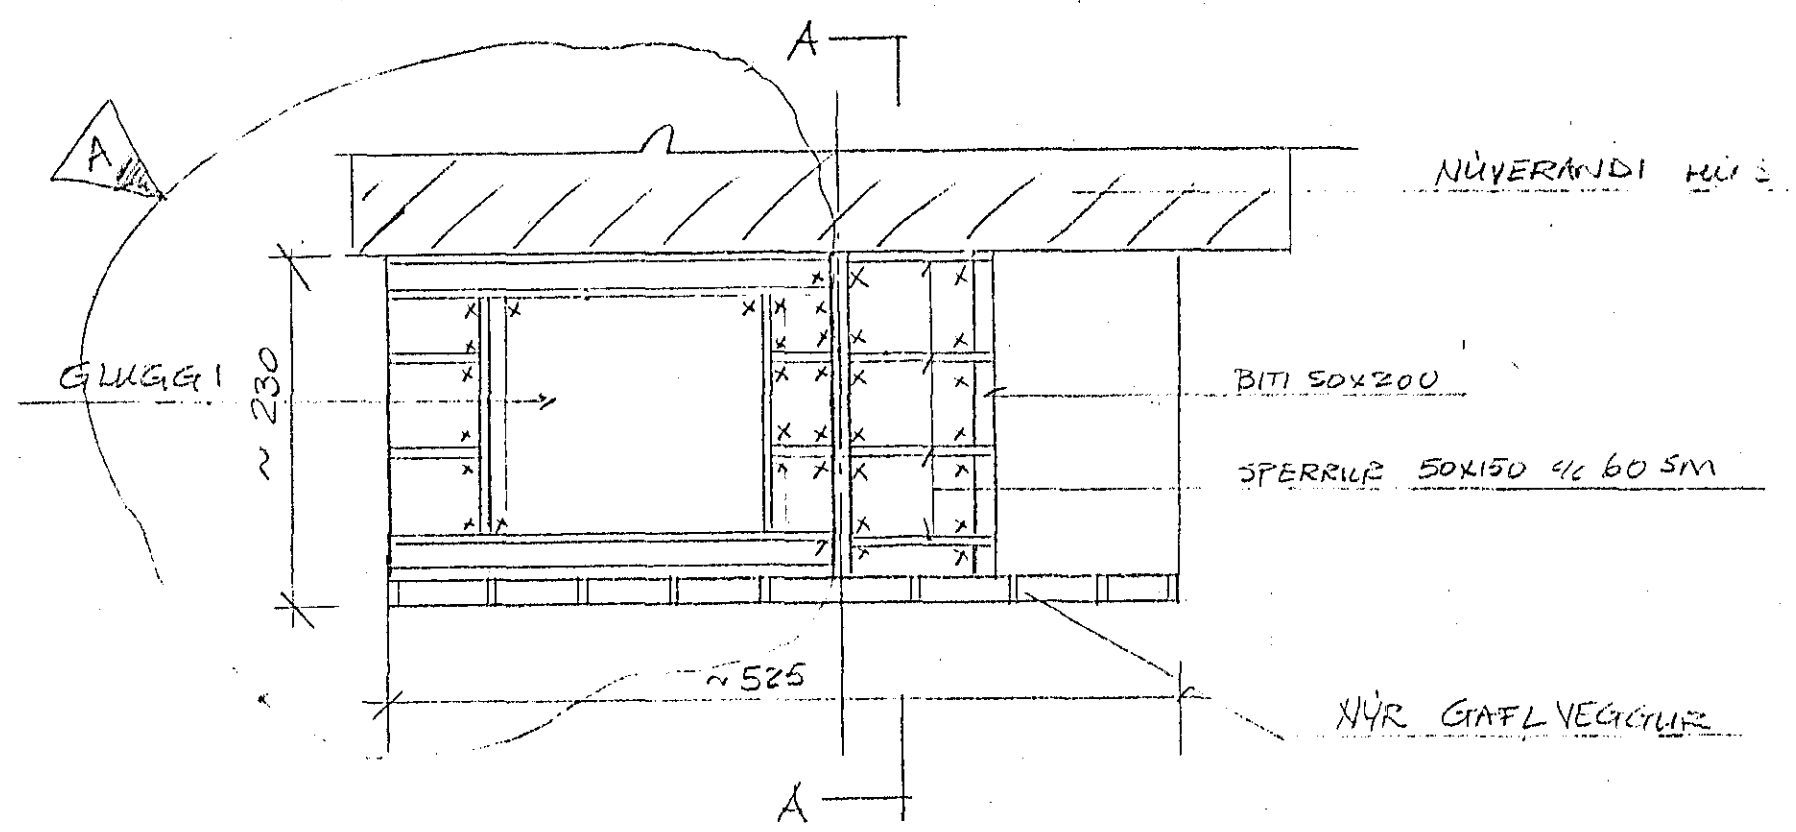

GRUNNMYND 1:50

SNID B-B 1:10

GAFLVEGIGUR, HLIÐARMYND 1:50

SNID C-C 1:10

SNID A-A 1:10

SKRÁNINGAR

- ÖNEFND MÁL ERU SM.
- BURÐARVIRKI ERU ÚR TIMBRI, K18
- ÞAKKLÆÐNING: 25x150 MM ÞORSKLUÐNING, NEGLIET í SPERRUR, 2 STK 30/45, HVERT BORD í HVERJA SPERRU.
- ELNANGRUN í VEGGI OG ÞAKI: 150MM ÞÉTTULL.
- UTAN A VEGGDAGRIND KLÆÐIET MÍÐ TRÉTEXI EÐA ÖÐRU SAMSVARANDI.
- YETA VEGGKLÆÐNING BAÐUJAN A LERTUM.