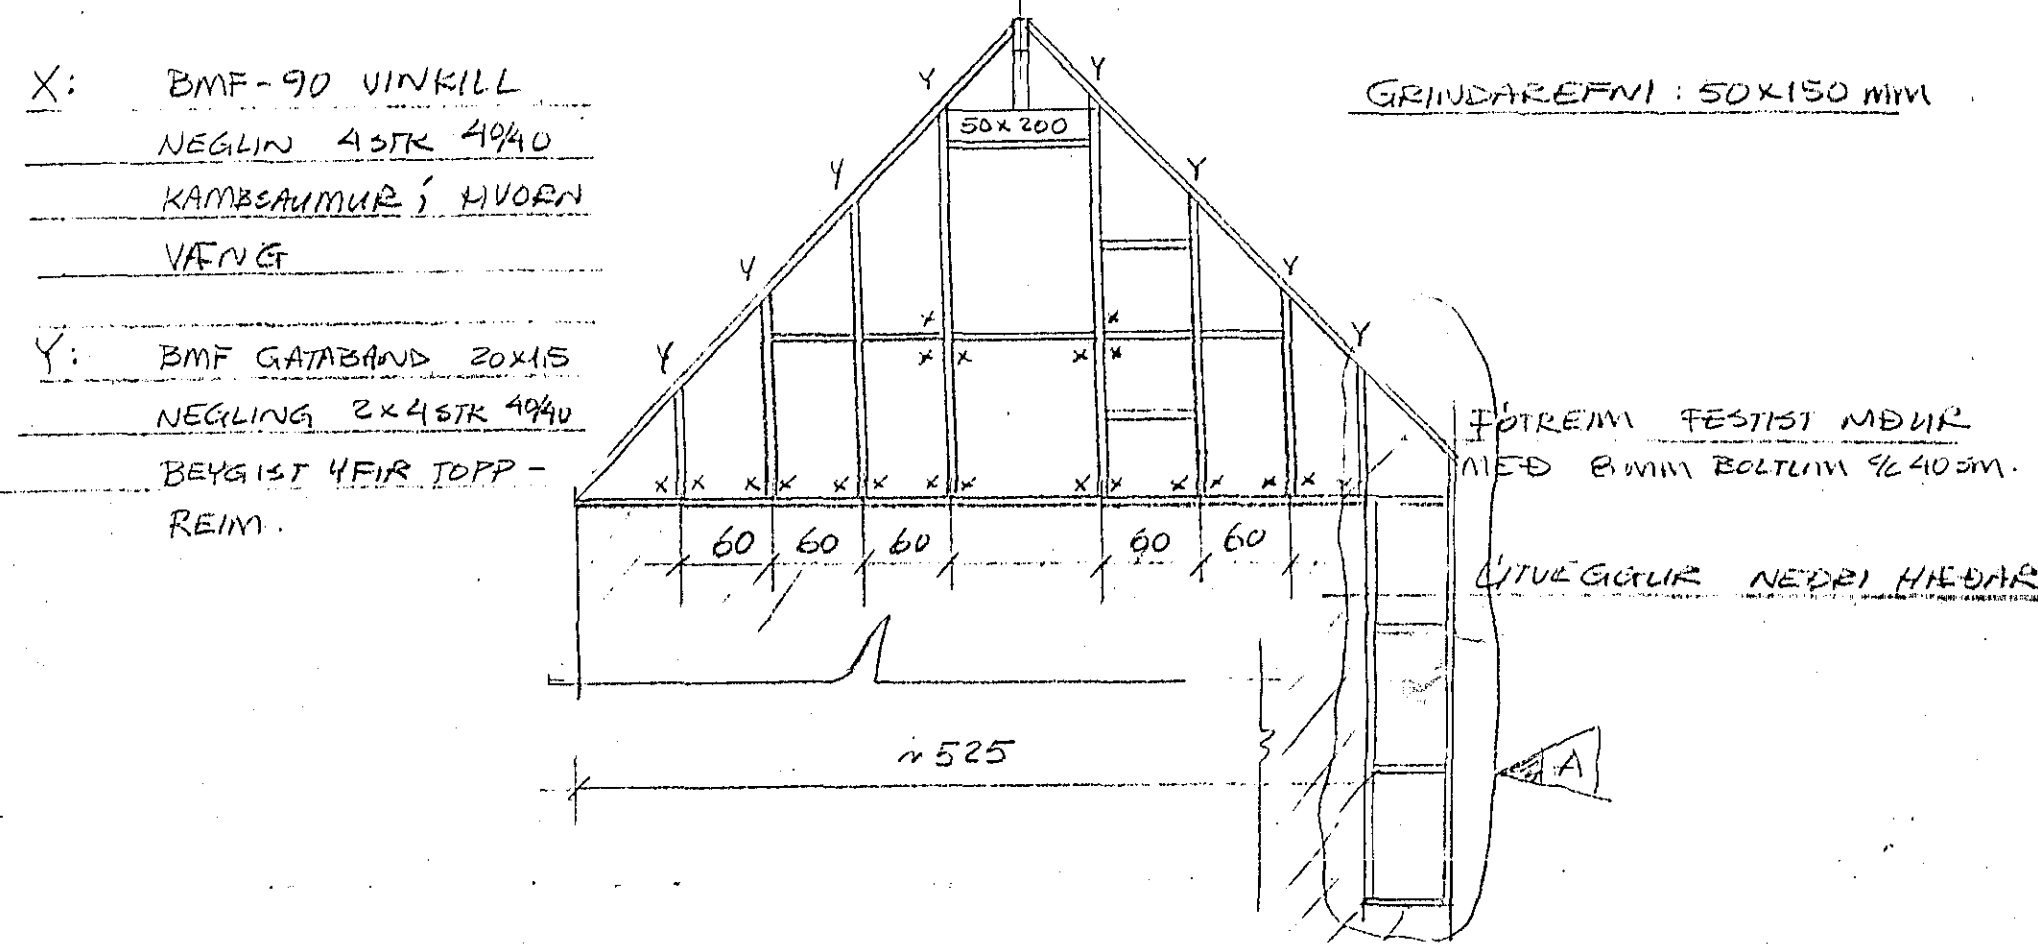

GRUNNMYND 1:50

SNID B-B 1:10

GAFLVEGIGUR, HLIÐARMYND 1:50

SNID C-C 1:10

SNID A-A 1:10

SKRÁNINGAR

- ÖNEFND MÁL ERU SM.
- BURÐARVIRKI ERU ÚR TIMBRI, K18
- ÞAKKLÆÐNING: 25x150 MM ÞORSKLUÐNING, NEGLIET í SPERRUR, 2 STK 30/45, HVERT BORD í HVERJA SPERRU.
- ELNANGRUN í VEGGI OG ÞAKI: 150MM ÞÉTTULL.
- UTAN A VEGGDAGRIND KLÆÐIET MÍÐ TRÉTEXI EÐA ÖÐRU SAMSVARANDI.
- YETA VEGGKLÆÐNING BAÐUJAN A LERTUM.