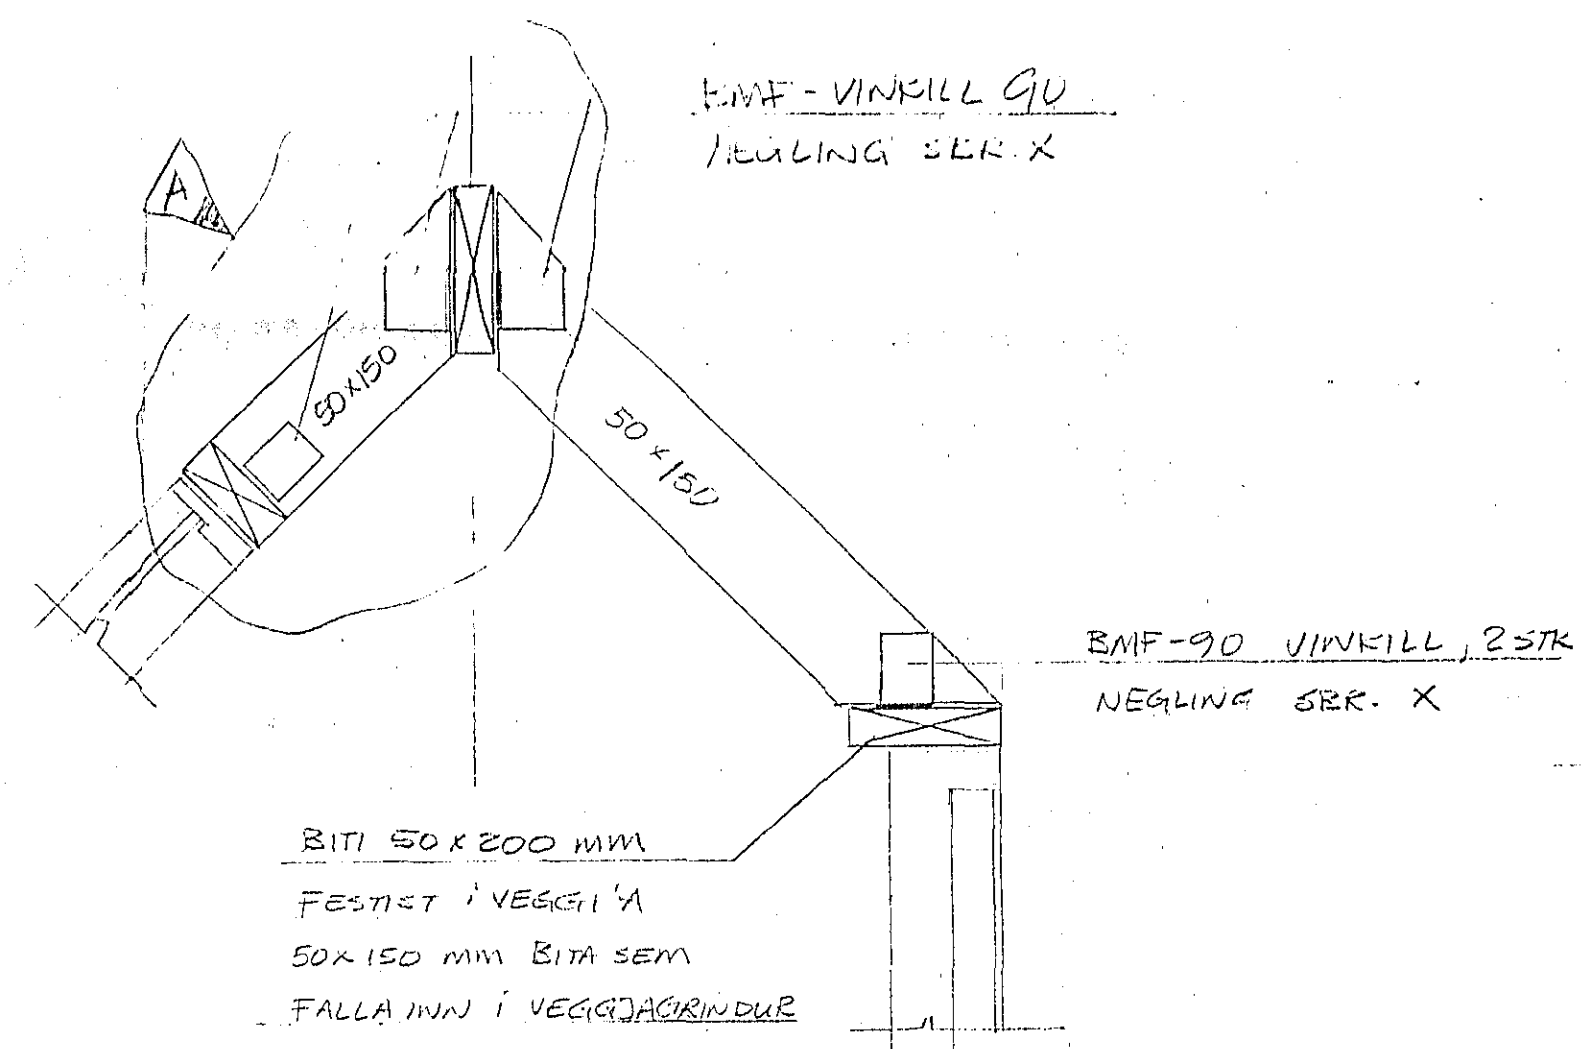

GRUNNMYND 1:50

SNID B-B 1:10

GAFLVEGIGUR, HLIÐARMYND 1:50

SNID C-C 1:10

SNID A-A 1:10

SKRÁNINGAR

- ÖNEFND MÁL ERU SM.
- BURÐARVIRKI ERU ÚR TIMBRI, K18
- ÞAKKLÆÐNING: 25x150 MM ÞORSKLUÐNING, NEGLIET í SPERRUR, 2 STK 30/45, HVERT BORD í HVERJA SPERRU.
- ELNANGRUN í VEGGI OG ÞAKI: 150MM ÞÉTTULL.
- UTAN A VEGGDAGRIND KLÆÐIET MÍÐ TRÉTEXI EÐA ÖÐRU SAMSVARANDI.
- YETA VEGGKLÆÐNING BAÐUJAN A LERTUM.

ÖLL MÁL ATHUGIET Á STAÐNUM

BREYTING A  
9/95 Gunnur Jónsson

ÖLDUGATA 19, HAFNARFJARDI			
BR. D	BREYTING	R	T
A	9/95 VINSAR ÚTFÆRSLUR	GJ	GJ
			SÓLSTOFA
			BURÐARVIRKI
Gunnur Jónsson VERKFR			KVARÐI 1:50, 1:10
FRAMNESVEGI 6, 101 RUVK Sími 622808			30/95 Gunnur Jónsson