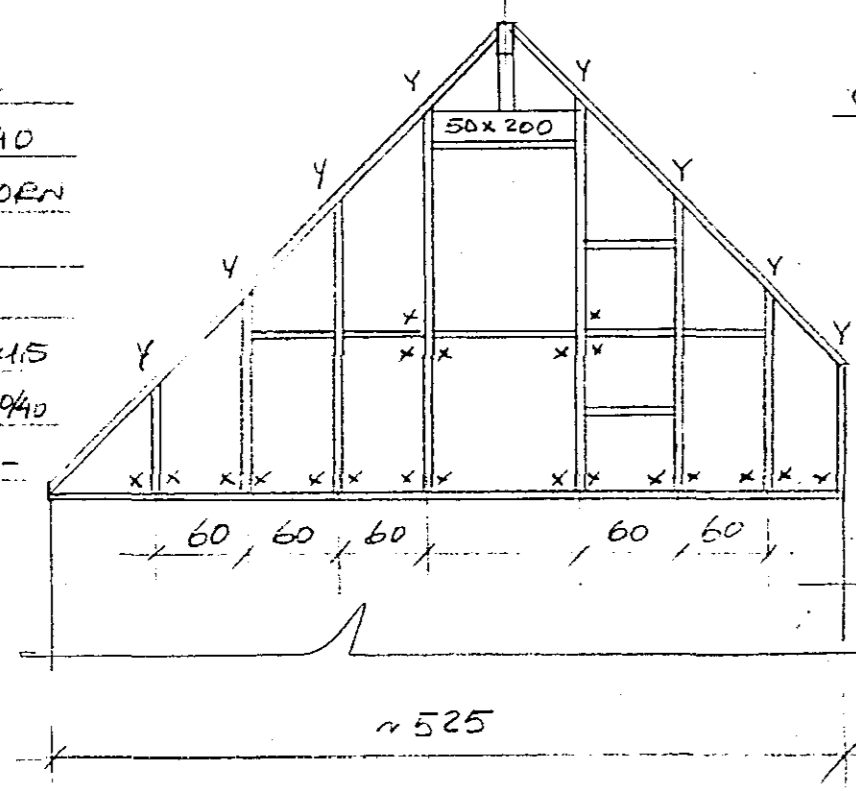

GRUNNMÝND 1:50

SNÍÐ B-B 1:10

GAFLVEGGUR, HLÍÐARMÝND 1:50

- X: BMF-90 VINKILL
NEGLING 4 STK 4/40
KAMBSAUMUR í HVORN VANG
- Y: BMF GATABAND 20x15
NEGLING 2x4 STK 4/40
BEYGI 1/2 4 FUR TOPP-REIM.

SNÍÐ C-C 1:10

SNÍÐ A-A 1:10

SKÝRINGAR

- ÖNFRND MÁL ERU SM
- BURÐARVIKRI ERU ÚR TIMBRI, K18
- ÞAKKLÆÐNING: 25x150 MM ÞORÐAKLÆÐNING, NEGLIST, SPERRUR, 2 STK 38/45, HUFT BORD í HVORN SPERRU.
- ELNANGRAN í VEGGI OG ÞAKI: 150MM ÞÉTTULL.
- UTAN Á VEGGJA GRIND KLÆÐIST MED TRÉTEXI, EÐA ÖÐRU SAMSVARANDI.
- YETA VEGGKLÆÐNING BÆRUGJAFN Á LERTUM.