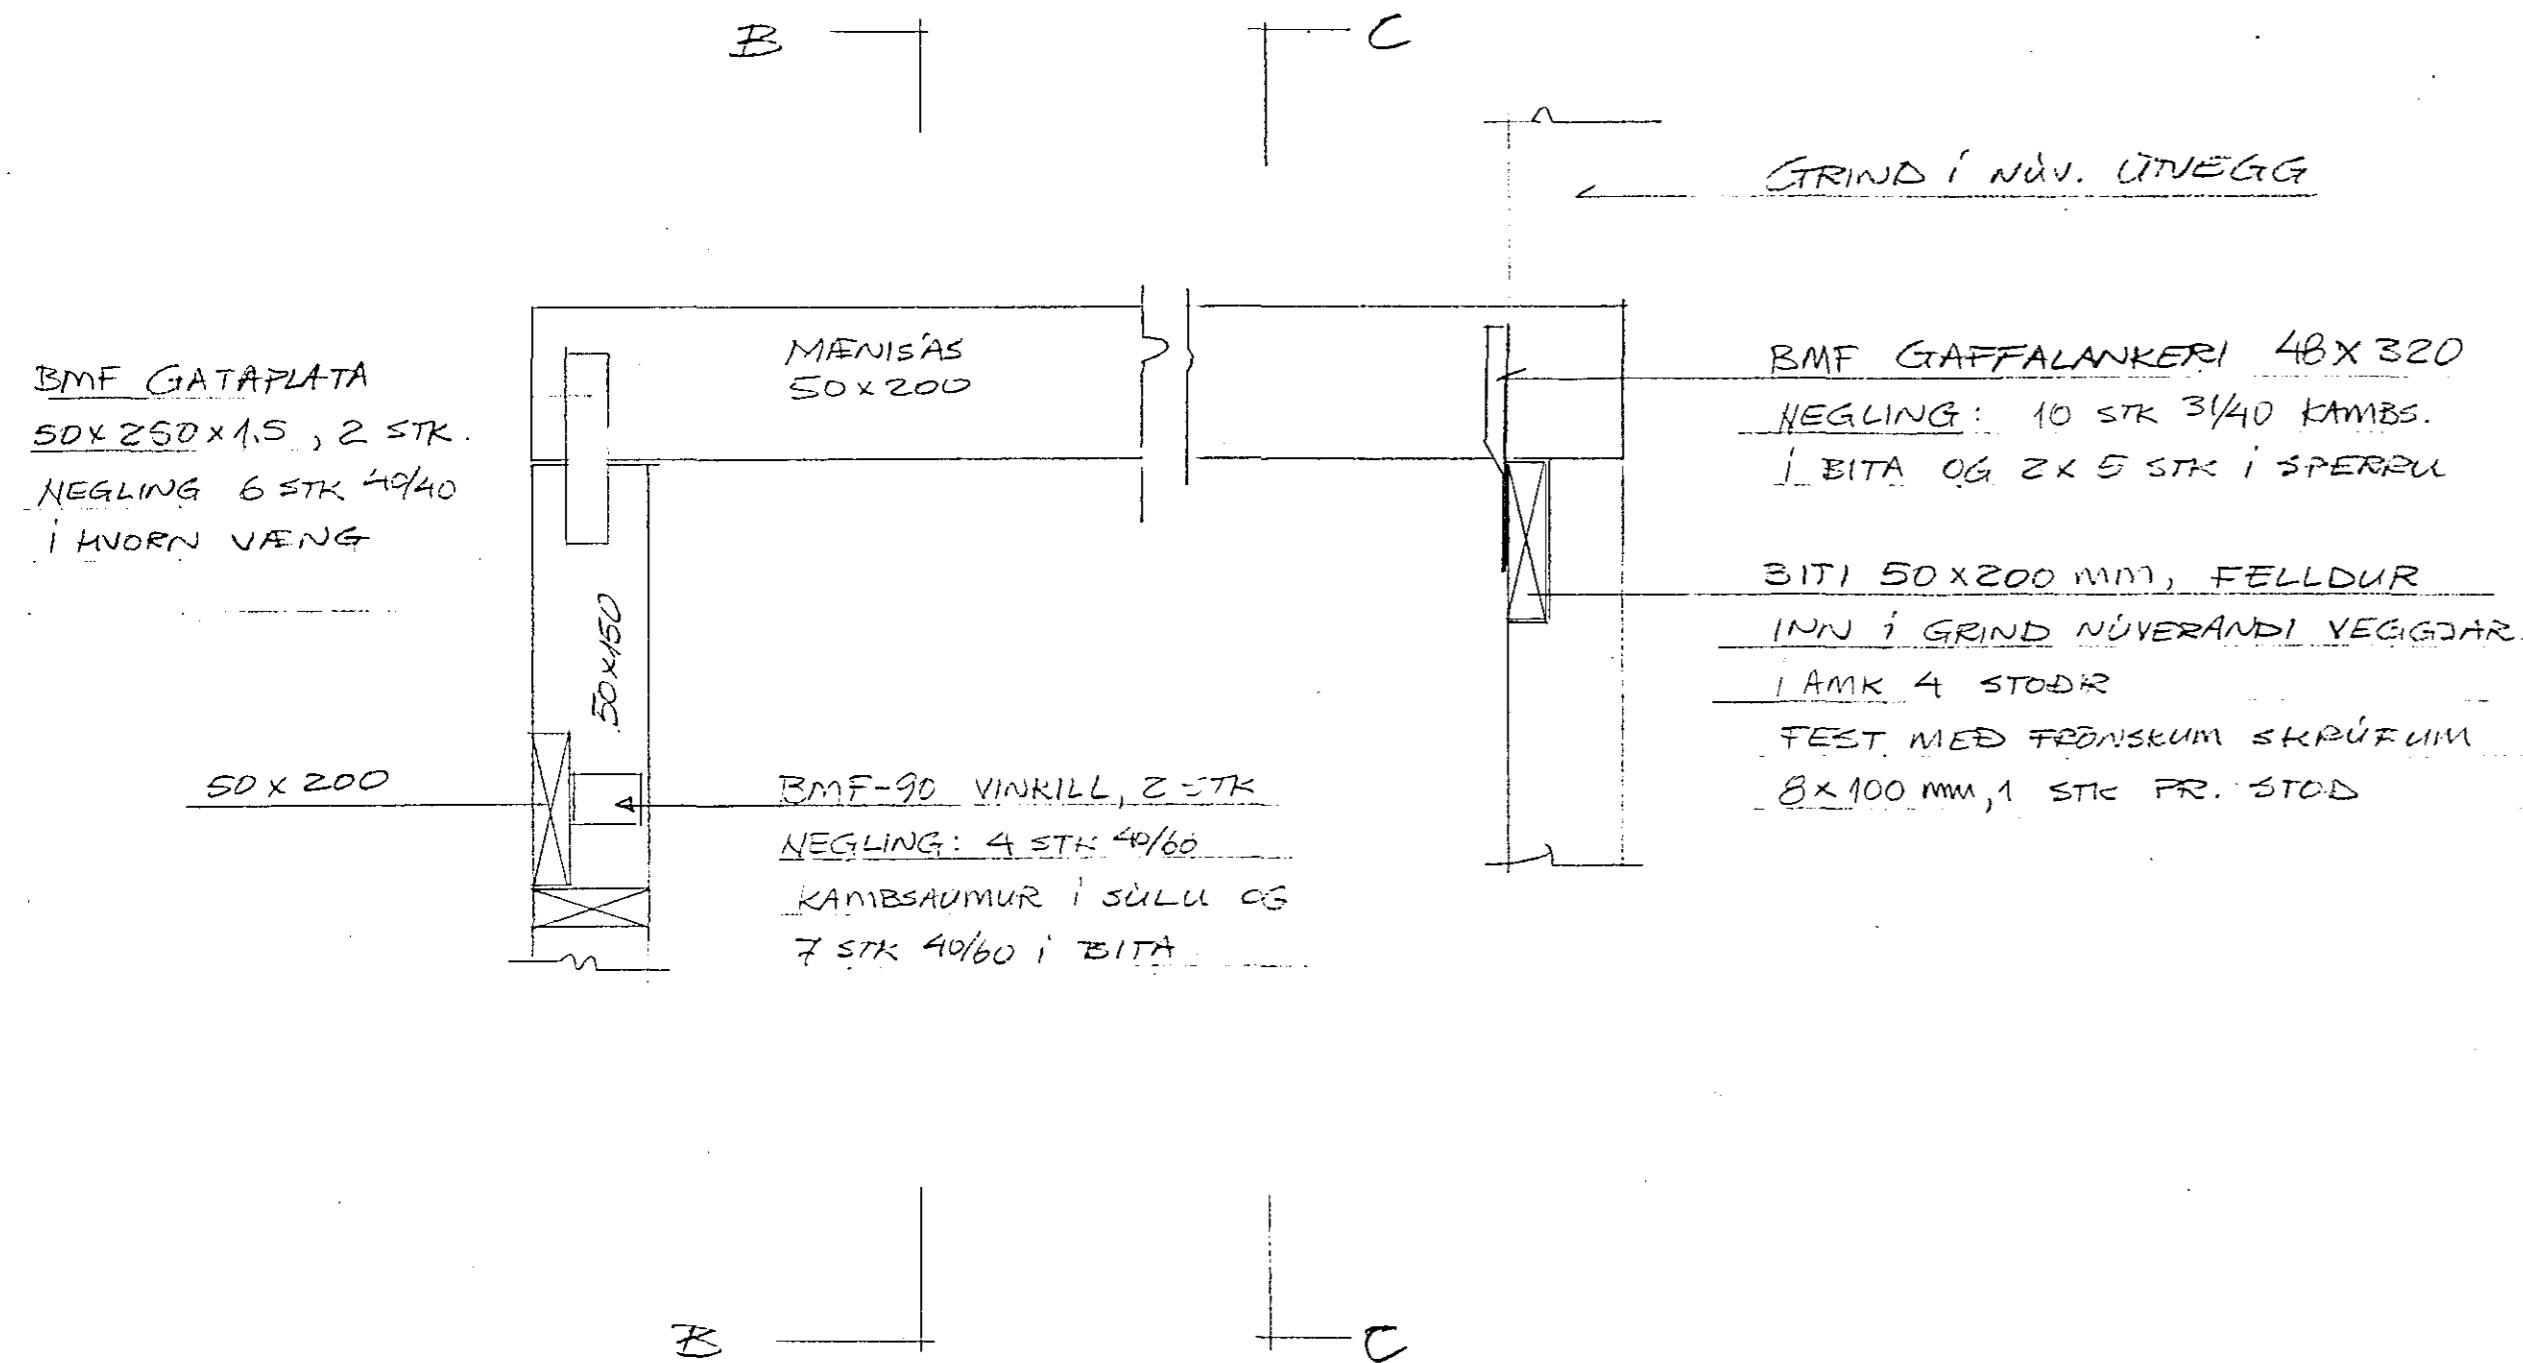

GRUNNMÝND 1:50

SNÍÐ B-B 1:10

GAFLVEGGUR, HLÍÐARMÝND 1:50

- X: BMF-90 VINKILL
NEGLING 4 STK 4/40
KAMBSAUMUR í HVORN VANG
- Y: BMF GATABAND 20x15
NEGLING 2x4 STK 4/40
BEYGI 1/2 4 FUR TOPP-REIM.

SNÍÐ C-C 1:10

SNÍÐ A-A 1:10

SKÝRINGAR

- ÖNFRND MÁL ERU SM
- BURÐARVIKRI ERU ÚR TIMBRI, K18
- ÞAKKLÆÐNING: 25x150 MM ÞORÐAKLÆÐNING, NEGLIST, SPERRUR, 2 STK 38/45, HUFT BORD í HVORN SPERRU.
- ELNANGRAN í VEGGI OG ÞAKI: 150MM ÞÉTTULL.
- UTAN Á VEGGJA GRIND KLÆÐIST MED TRÉTEXI, EÐA ÖÐRU SAMSVARANDI.
- YETA VEGGKLÆÐNING BÆRUGJAFN Á LERTUM.