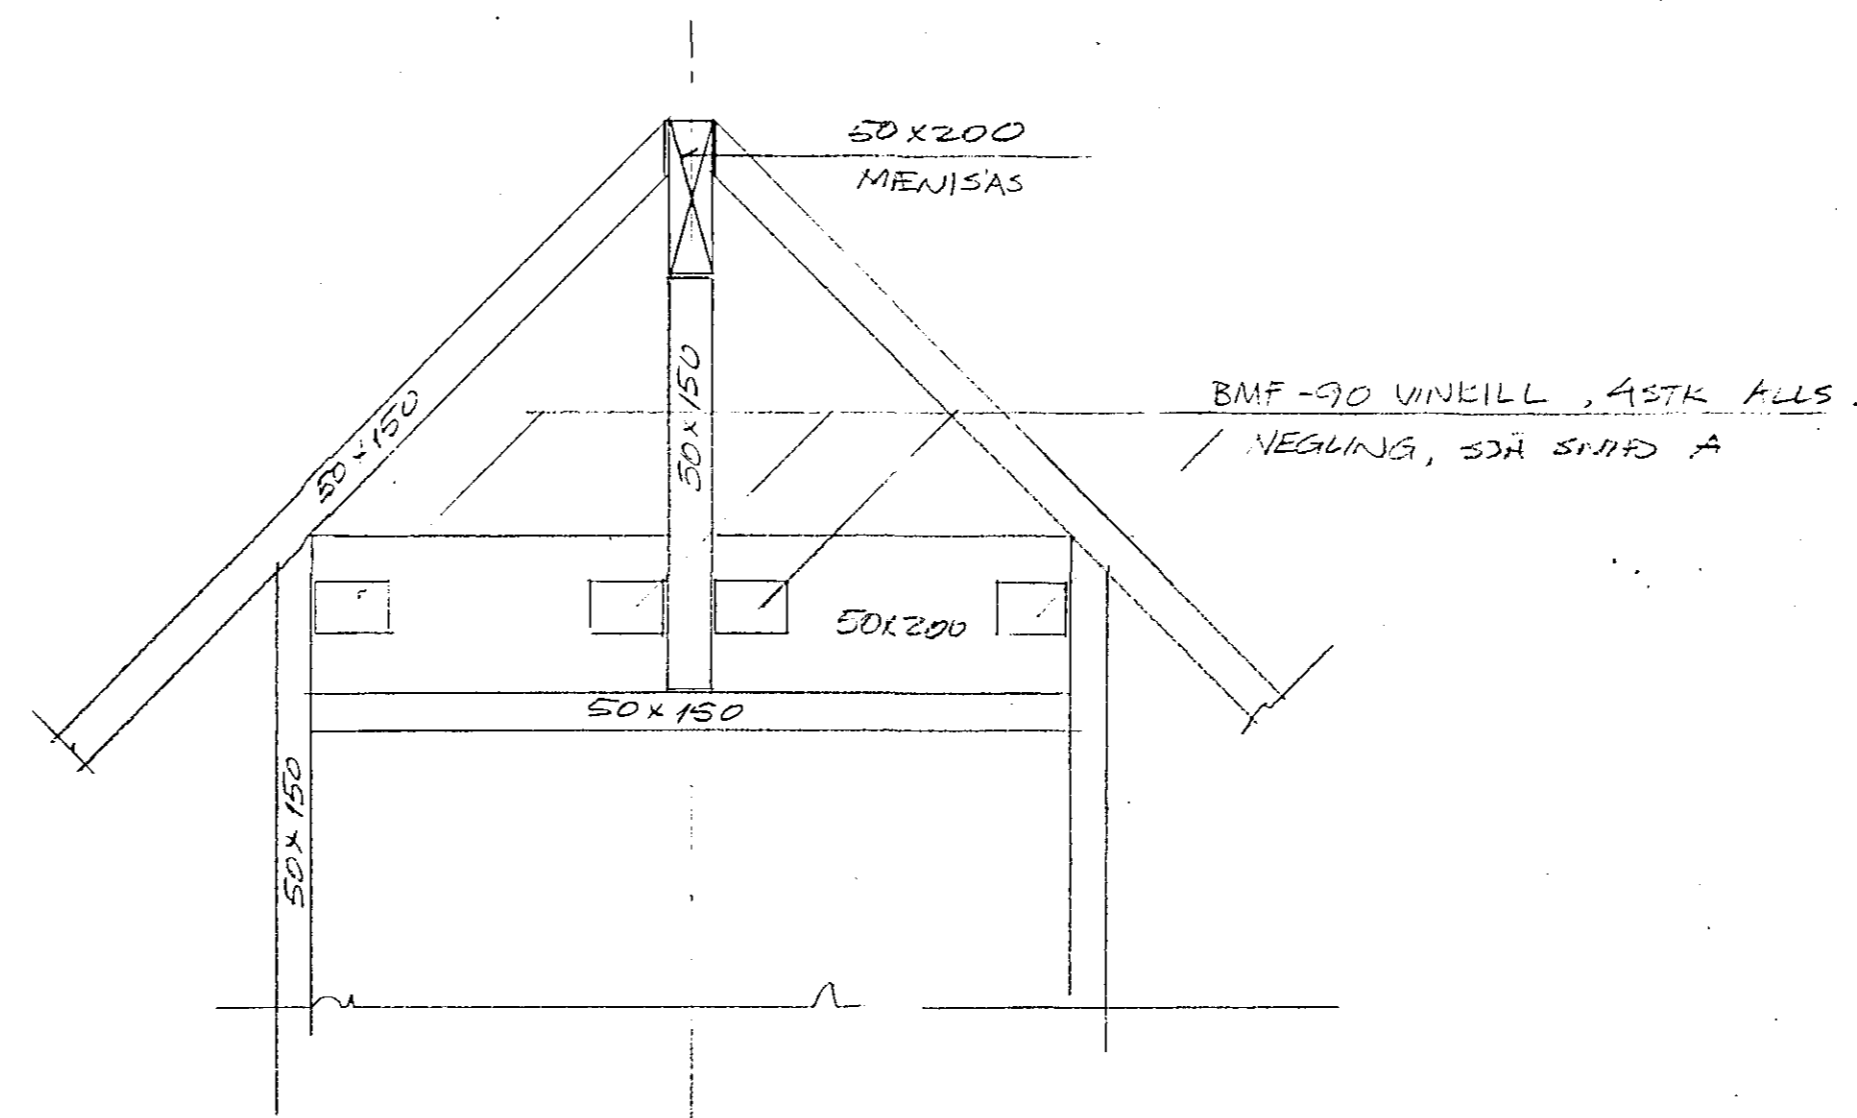

GRUNNMÝND 1:50

SNÍÐ B-B 1:10

GAFLVEGGUR, HLÍÐARMÝND 1:50

- X: BMF-90 VINKILL
NEGLING 4 STK 4/40
KAMBSAUMUR í HVORN VANG
- Y: BMF GATABAND 20x15
NEGLING 2x4 STK 4/40
BEYGI 1/2 4 FUR TOPP-REIM.

SNÍÐ C-C 1:10

SNÍÐ A-A 1:10

SKÝRINGAR

- ÖNFRND MÁL ERU SM
- BURÐARVIKRI ERU ÚR TIMBRI, K18
- ÞAKKLÆÐNING: 25x150 MM ÞORÐAKLÆÐNING, NEGLIST, SPERRUR, 2 STK 38/45, HUFT BORD í HVORN SPERRU.
- ELNANGRAN í VEGGI OG ÞAKI: 150MM ÞÉTTULL.
- UTAN Á VEGGJA GRIND KLÆÐIST MED TRÉTEXI, EÐA ÖÐRU SAMSVARANDI.
- YETA VEGGKLÆÐNING BÆRUGJAFN Á LERTUM.

ÖLL MÁL ATLUGJAFN Á STAÐNUM

ÖLDUGATA 19, HAFNARFIRÐI	
	SOLSTOFA BURÐARVIKRI
	Tl.
GRÍMUR JÓNASSON, VERKFR	KVARDI 1:50, 1:10
FRAMNESVEGI 6, 101 RÚK	
SÍMI 622808	30/4/95 Grímur Jónsson