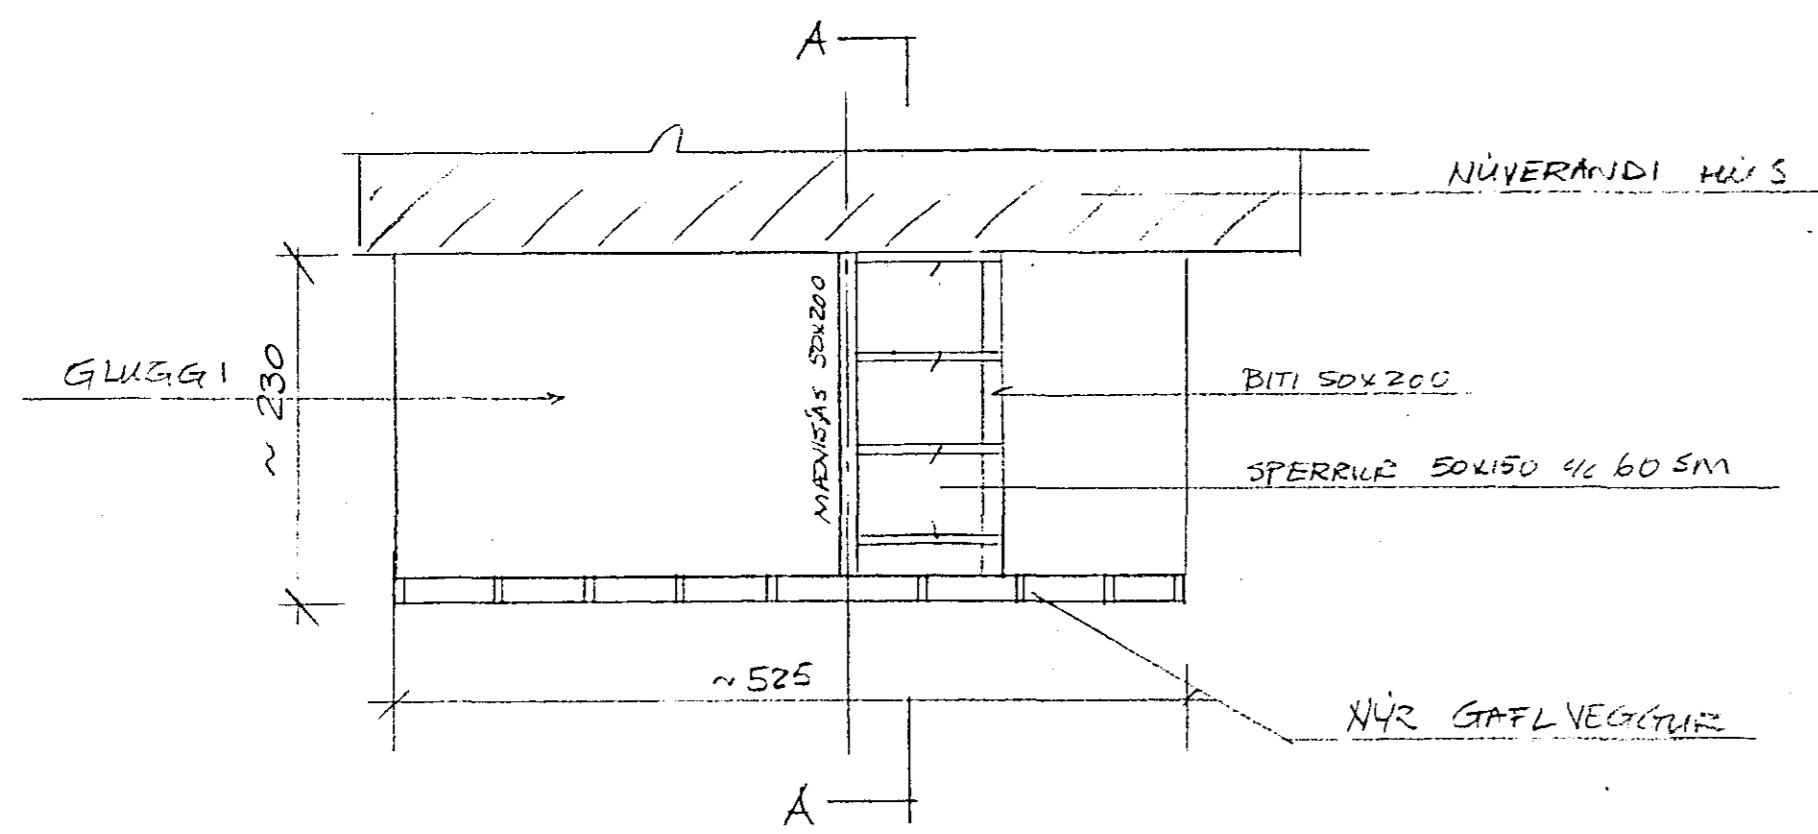

GRUNNMÝND 1:50

SNÍÐ B-B 1:10

GAFLVEGGUR, HLÍÐARMÝND 1:50

- X: BMF-90 VINKILL
NEGLING 4 STK 4/40
KAMBSAUMUR í HVORN VANG
- Y: BMF GATABAND 20x15
NEGLING 2x4 STK 4/40
BEYGI 1/2 4 FUR TOPP-REIM.

SNÍÐ C-C 1:10

SNÍÐ A-A 1:10

SKÝRINGAR

- ÖNFRND MÁL ERU SM
- BURÐARVIKRI ERU ÚR TIMBRI, K18
- ÞAKKLÆÐNING: 25x150 MM ÞORÐAKLÆÐNING, NEGLIST, SPERRUR, 2 STK 38/45, HUFT BORD í HVORN SPERRU.
- ELNANGRAN í VEGGI OG ÞAKI: 150MM ÞÉTTULL.
- UTAN Á VEGGJA GRIND KLÆÐIST MED TRÉTEXI, EÐA ÖÐRU SAMSVARANDI.
- YETA VEGGKLÆÐNING BÆRUGJAFN Á LERTUM.