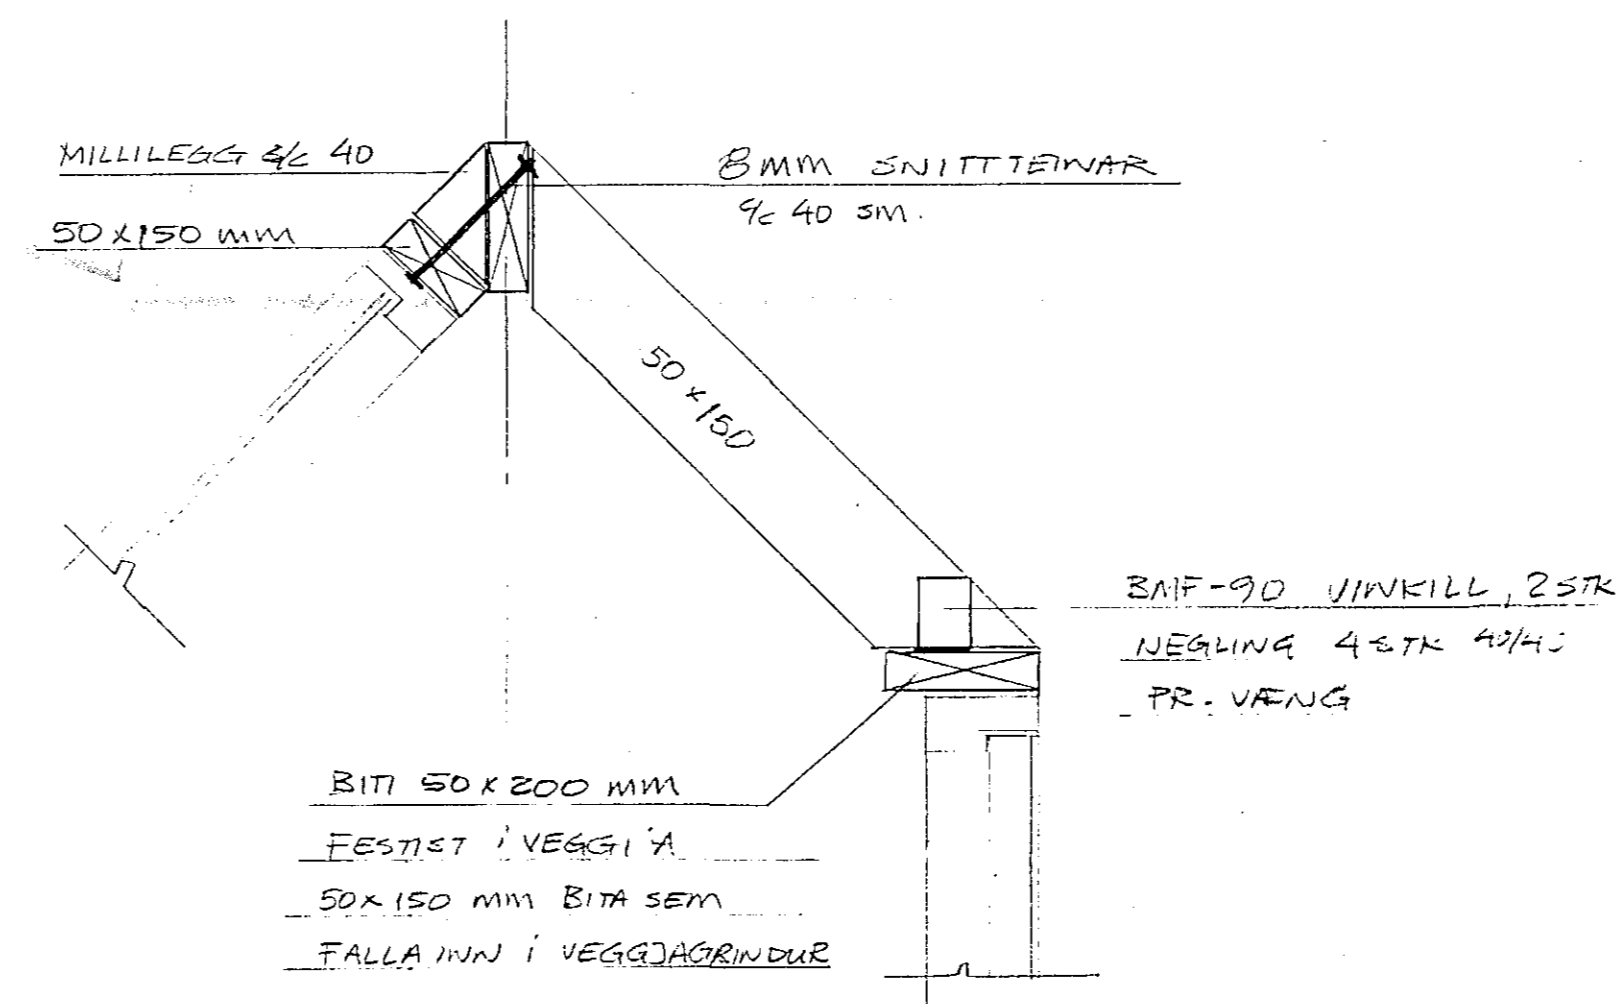

GRUNNMÝND 1:50

SNÍÐ B-B 1:10

GAFLVEGGUR, HLÍÐARMÝND 1:50

- X: BMF-90 VINKILL
NEGLING 4 STK 4/40
KAMBSAUMUR í HVORN VANG
- Y: BMF GATABAND 20x15
NEGLING 2x4 STK 4/40
BEYGI 1/2 4 FUR TOPP-REIM.

SNÍÐ C-C 1:10

SNÍÐ A-A 1:10

SKÝRINGAR

- ÖNFRND MÁL ERU SM
- BURÐARVIKRI ERU ÚR TIMBRI, K18
- ÞAKKLÆÐNING: 25x150 MM ÞORÐAKLÆÐNING, NEGLIST, SPERRUR, 2 STK 38/45, HUFT BORD í HVORN SPERRU.
- ELNANGRAN í VEGGI OG ÞAKI: 150MM ÞÉTTULL.
- UTAN Á VEGGJA GRIND KLÆÐIST MED TRÉTEXI, EÐA ÖÐRU SAMSVARANDI.
- YETA VEGGKLÆÐNING BÆRUGJAFN Á LERTUM.