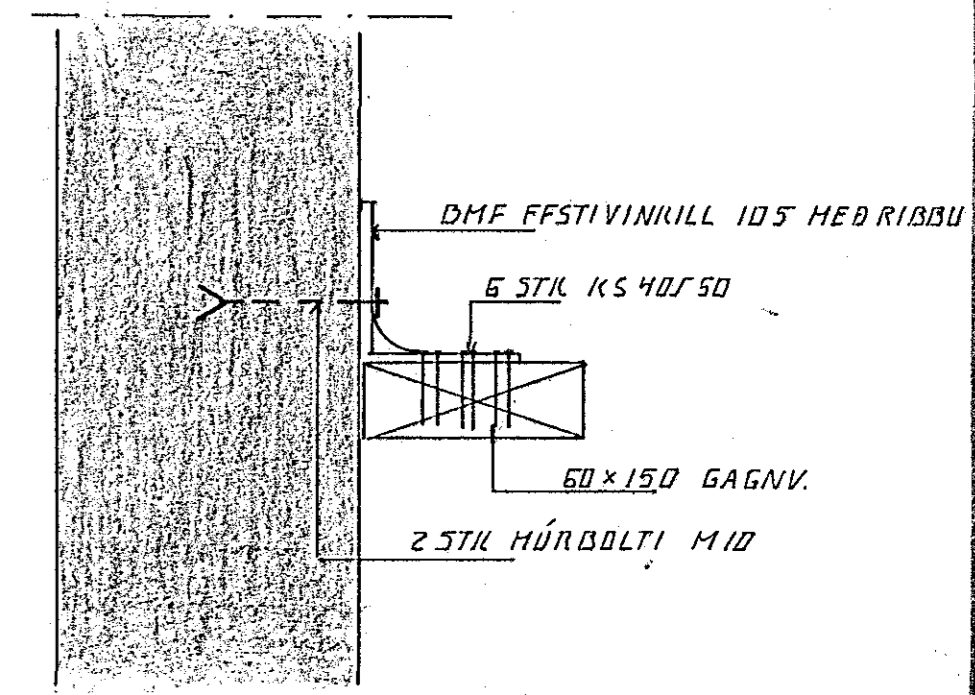

SNID 5. 1:10 STÁLFASTING 9 STK.

SNID 6 1:10. STÁLFASTING 15 STK.

SNID 7 1:10 STÁLFASTING 2 STK H=1600
2 STK H=1200

AFSTÍFING Á HORN 1:20

SNID A. 1:5

SNID B. 1:5

ÞAKKANTUR SNID 1:5

NEGLING Á ÞAKPLÖTUM

SKÝRINGAR
ÖLL ÖNEFND MÁL ERU Í CM
ALTERNAR SKÝRINGAR STA. DL. 1-12

BR.NR.	DAGS	EDLI	BREYTINGAR	SIÐN.
ÖLDUGATA 39 HAFNARFIRÐI				DAGS. MAJS 89
ÞAKVIRKIL. SÉRMYNDIR				HANNAÐ 9.7.
MELIKV. 1:5. 1:10. 1:20				TEIKNAD 9.7.
SIGURÐUR ÞORLEIFSSON				VERK NR. 8903
STRANDGÖTU 11 HAFNARFIRÐI SÍMI 54751				BLADNR. 1-14