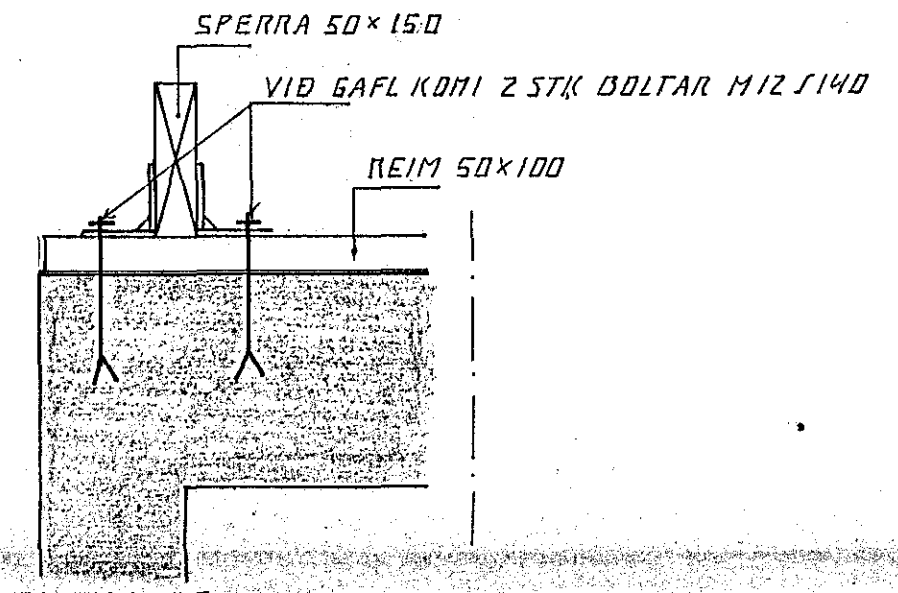

SNID 1 1:10

SNID 2 1:10

SNID 4 1:10

LASKI DEGGJAMEGIN SPERRU 25x150 L:1000 NEGLIST MEÐ 2x6 STK 31x80 NÖGLUM HVOR LASKI

SNID 3 1:10

31 MA 1989

SKÝRINGAR  
ALMENNAR SKÝRINGAR SJÁ BL. 1-12

BR.NR.	DAGS	EDLI BREVTINGAR	SIGN.
ÖLUGATA 39, HAFNARFIRÐI			DAGS MARS 89
ÞAKVIRKI, SÉRMÝNDIR			HANNAÐ 4/21
MÆLIKV. 1:10			TEIKNAD 4/21
SIGURÐUR ÞORLEIFSSON			VERK NR. 8903
STRANDGÖTU 11 HAFNARFIRÐI SÍMI 54751			BLAD NR. 1-13