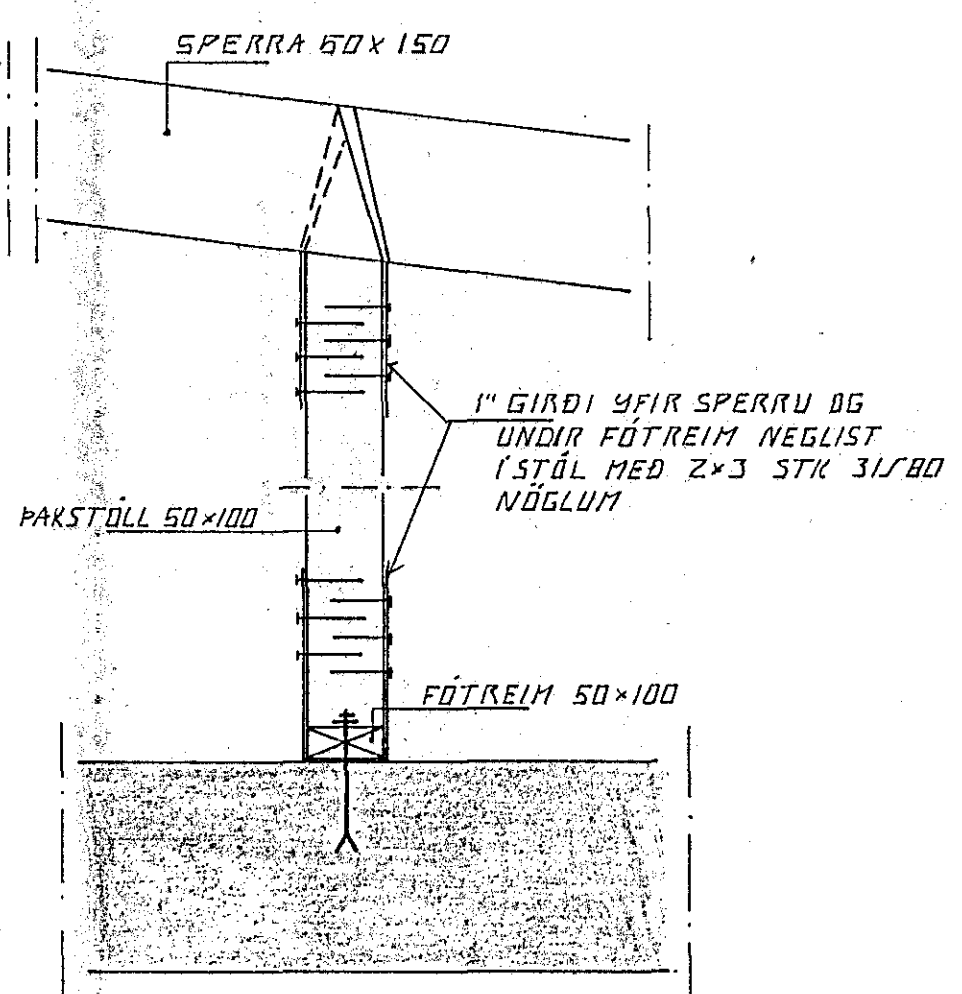

SNID 1 1:10

SNID 2 1:10

SNID 4 1:10

LASKI DEGGJAMEGIN SPERRU 25x150 L:1000 NEGLIST MEÐ 2x6 STK 31x80 NÖGLUM HVOR LASKI

SNID 3 1:10

31 MA 1989

SKÝRINGAR  
ALMENNAR SKÝRINGAR SJÁ BL. 1-12

BR.NR.	DAGS	EDLI BREVTINGAR	SIGN.
ÖLUGATA 39, HAFNARFIRÐI			DAGS MARS 89
ÞAKVIRKI, SÉRMÝNDIR			HANNAÐ 4/21
MÆLIKV. 1:10			TEIKNAD 4/21
SIGURÐUR ÞORLEIFSSON			VERK NR. 8903
STRANDGÖTU 11 HAFNARFIRÐI SÍMI 54751			BLAD NR. 1-13