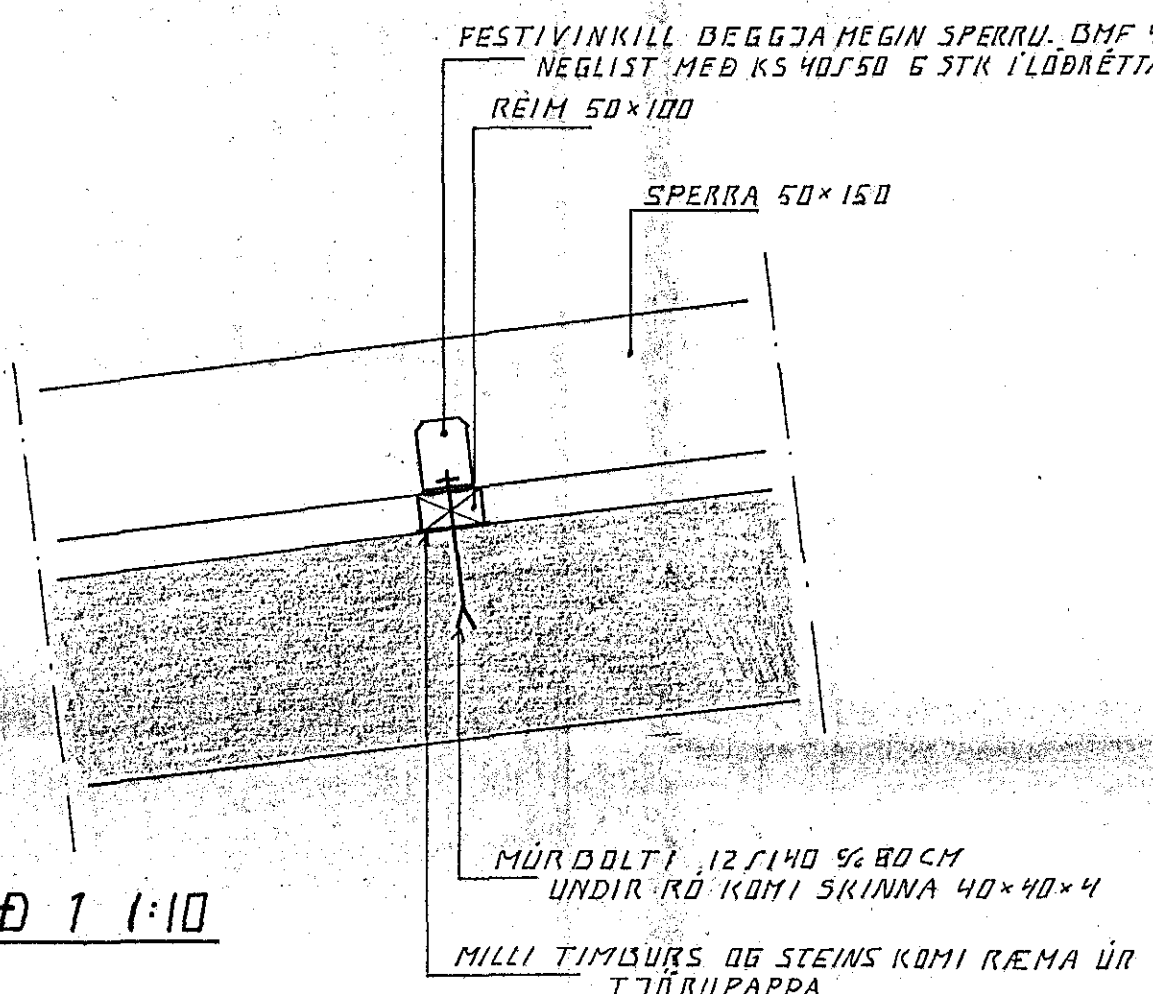

SNID 1 1:10

SNID 2 1:10

SNID 4 1:10

LASKI DEGGJAMEGIN SPERRU 25x150 L:1000 NEGLIST MEÐ 2x6 STK 31x80 NÖGLUM HVOR LASKI

SNID 3 1:10

31 MA 1989

SKÝRINGAR  
ALMENNAR SKÝRINGAR SJÁ BL. 1-12

BR.NR.	DAGS	EDLI BREVTINGAR	SIGN.
ÖLUGATA 39, HAFNARFIRÐI			DAGS MARS 89
ÞAKVIRKI, SÉRMÝNDIR			HANNAÐ 4/21
MÆLIKV. 1:10			TEIKNAD 4/21
SIGURÐUR ÞORLEIFSSON			VERK NR. 8903
STRANDGÖTU 11 HAFNARFIRÐI SÍMI 54751			BLAD NR. 1-13