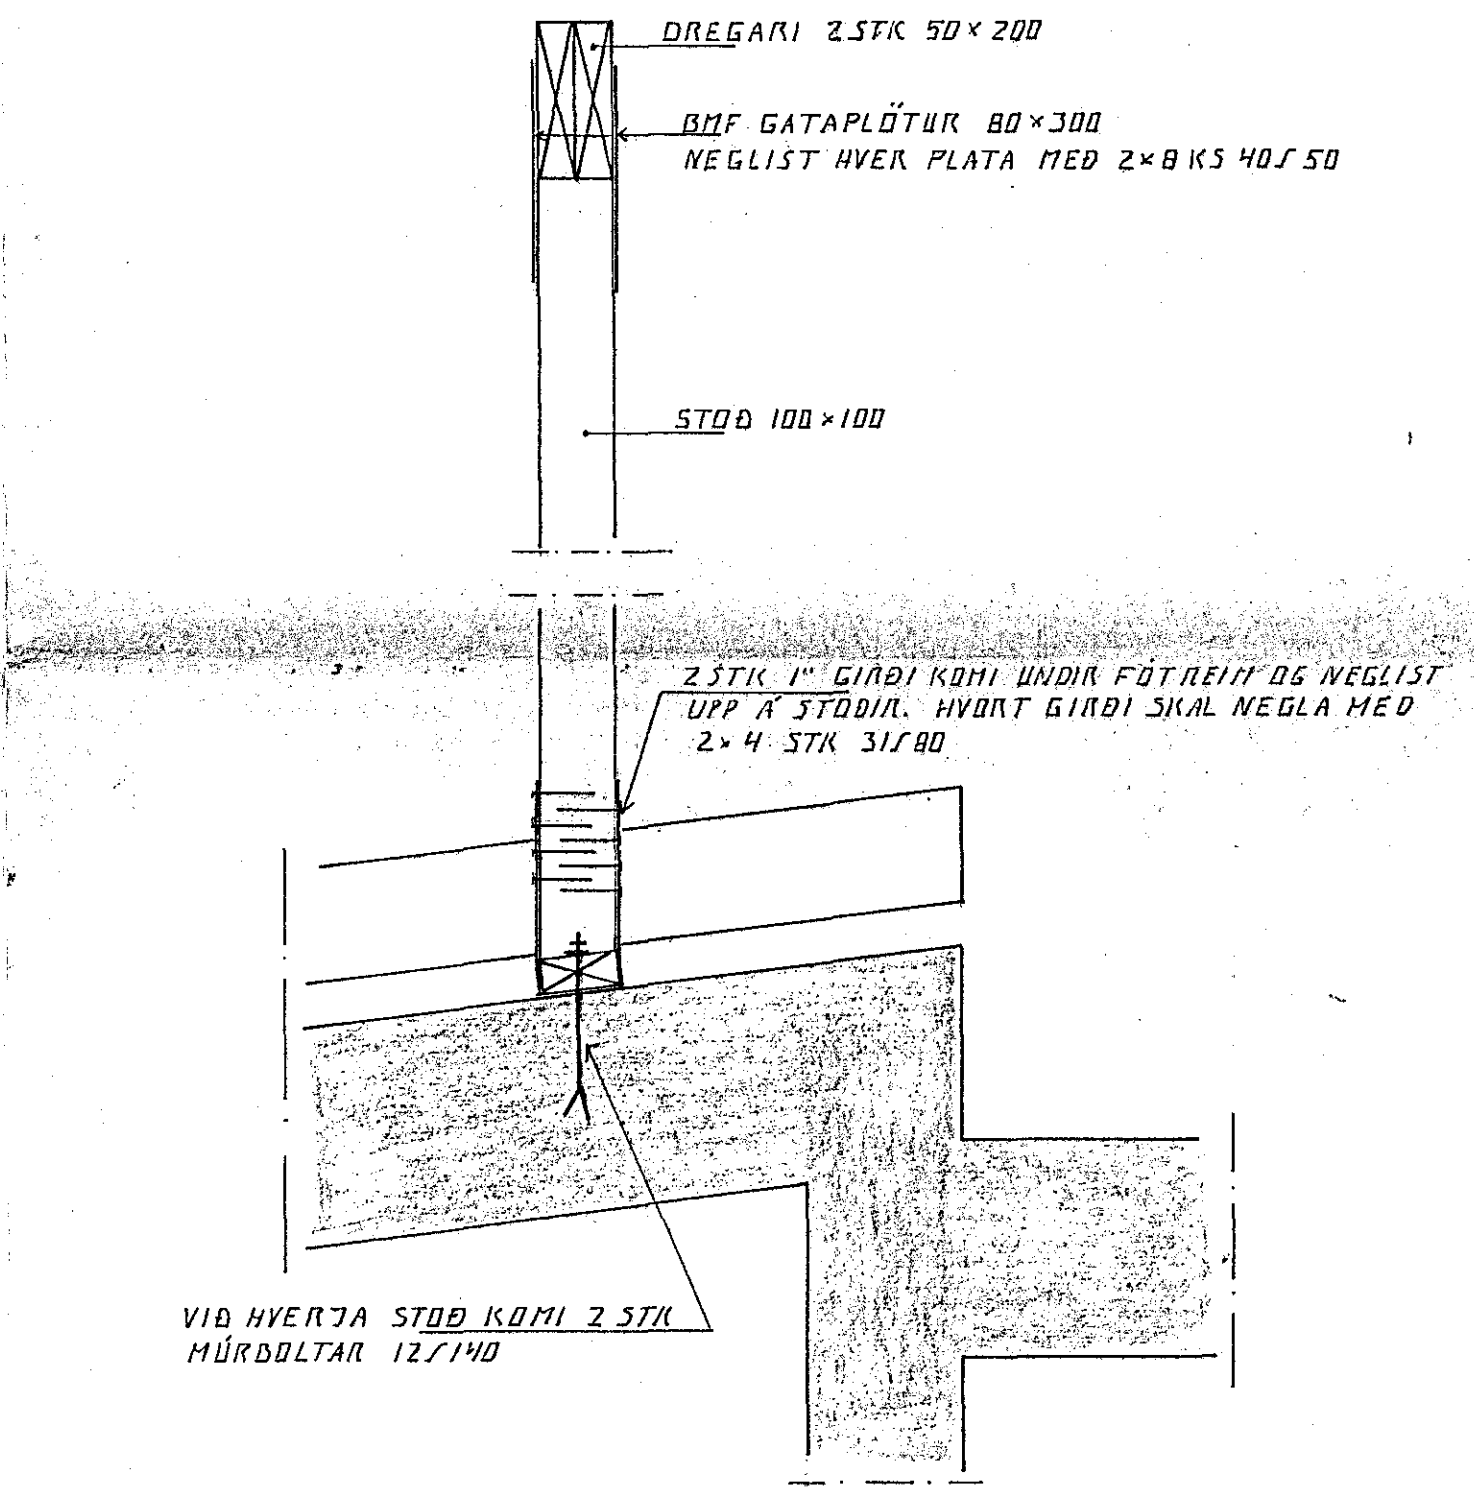

SNID 1 1:10

SNID 2 1:10

SNID 4 1:10

LASKI DEGGJAMEGIN SPERRU 25x150 L:1000 NEGLIST MEÐ 2x6 STK 31x80 NÖGLUM HVOR LASKI

SNID 3 1:10

31 MA 1989

SKÝRINGAR  
ALMENNAR SKÝRINGAR SJÁ BL. 1-12

BR.NR.	DAGS	EDLI BREVTINGAR	SIGN.
ÖLUGATA 39, HAFNARFIRÐI			DAGS MARS 89
ÞAKVIRKI, SÉRMÝNDIR			HANNAÐ 4/21
MÆLIKV. 1:10			TEIKNAD 4/21
SIGURÐUR ÞORLEIFSSON			VERK NR. 8903
STRANDGÖTU 11 HAFNARFIRÐI SÍMI 54751			BLAD NR. 1-13