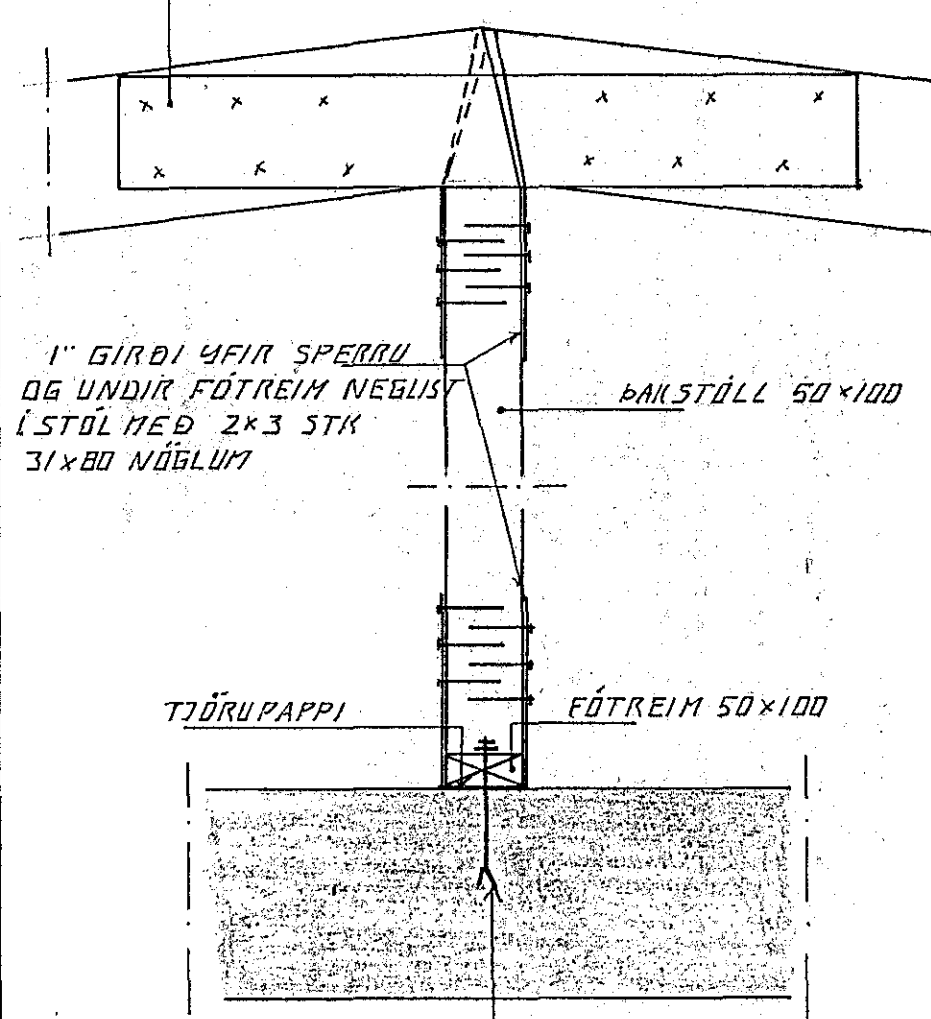

SNID 1 1:10

SNID 2 1:10

SNID 4 1:10

LASKI DEGGJAMEGIN SPERRU 25x150 L:1000 NEGLIST MEÐ 2x6 STK 31x80 NÖGLUM HVOR LASKI

SNID 3 1:10

31 MA 1989

SKÝRINGAR  
ALMENNAR SKÝRINGAR SJÁ BL. 1-12

BR.NR.	DAGS	EDLI BREVTINGAR	SIGN.
ÖLUGATA 39, HAFNARFIRÐI			DAGS MARS 89
ÞAKVIRKI, SÉRMÝNDIR			HANNAÐ 4/21
MÆLIKV. 1:10			TEIKNAD 4/21
SIGURÐUR ÞORLEIFSSON			VERK NR. 8903
STRANDGÖTU 11 HAFNARFIRÐI SÍMI 54751			BLAD NR. 1-13