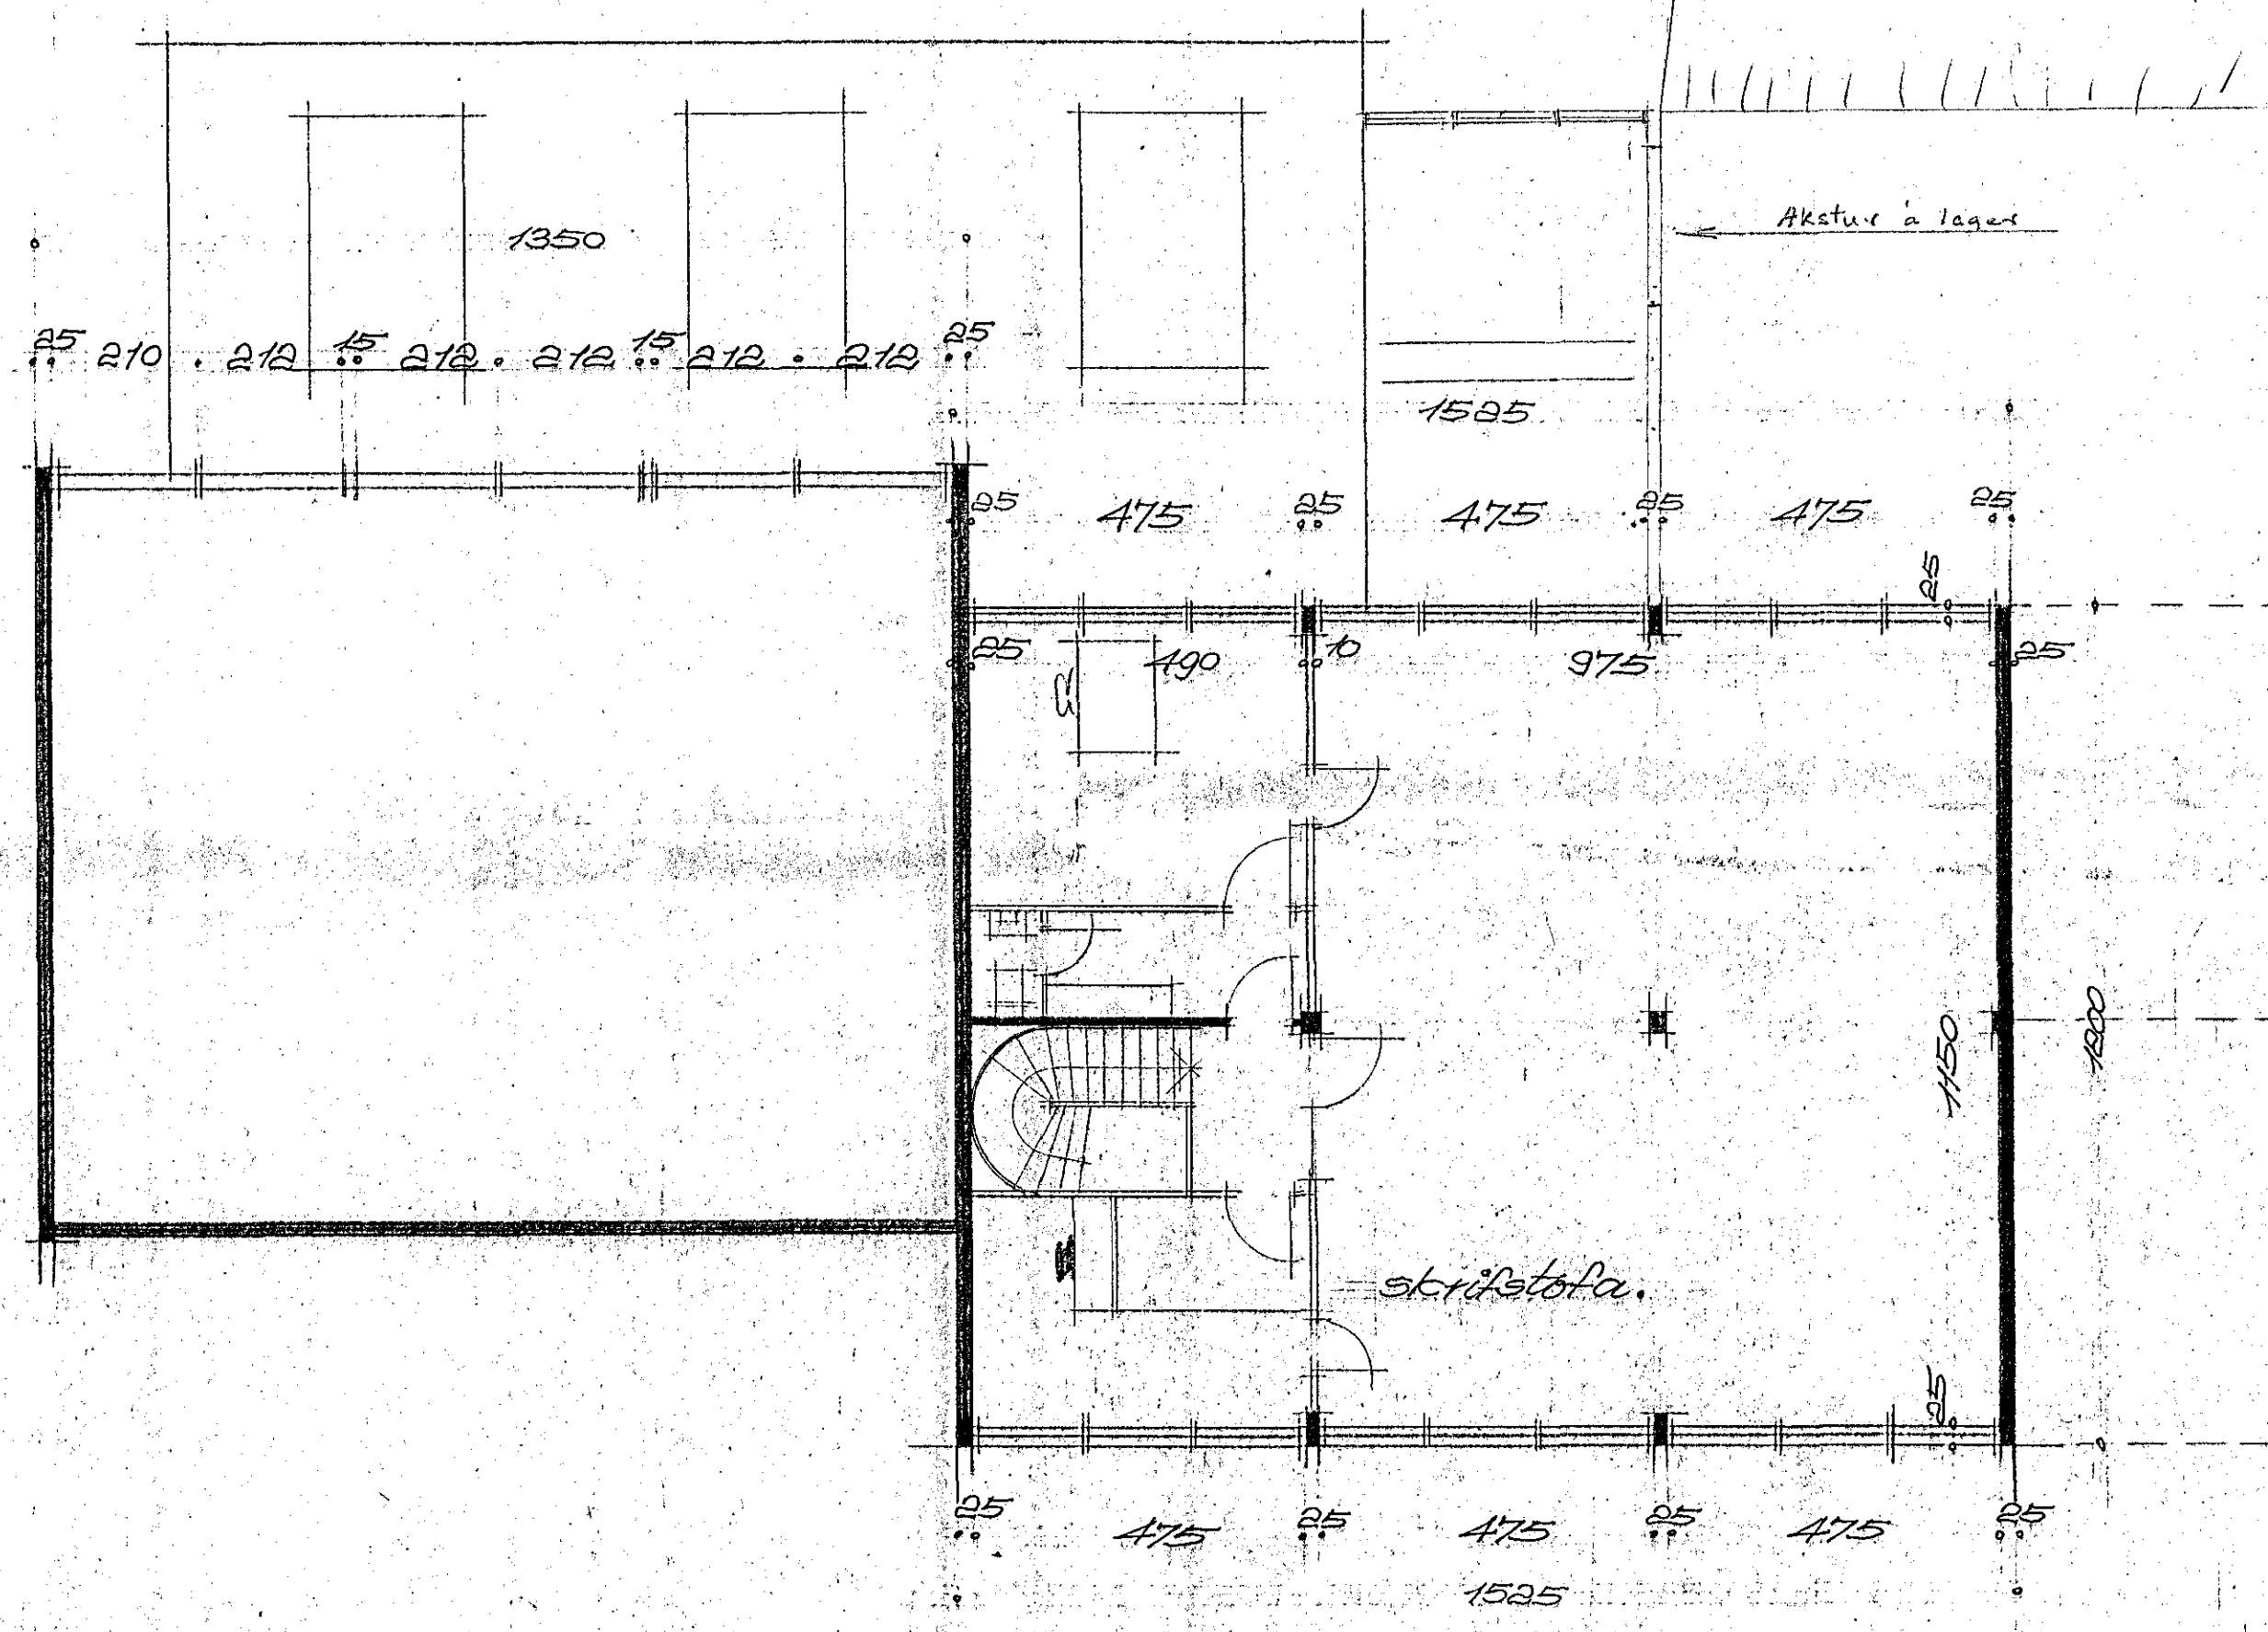

Þálveita Hafnarfjarðar  
aðveitu og aðalspennistöð  
m: 1:100

2 hæð.

Þeysjavík-mars 1959

Guðmundsson