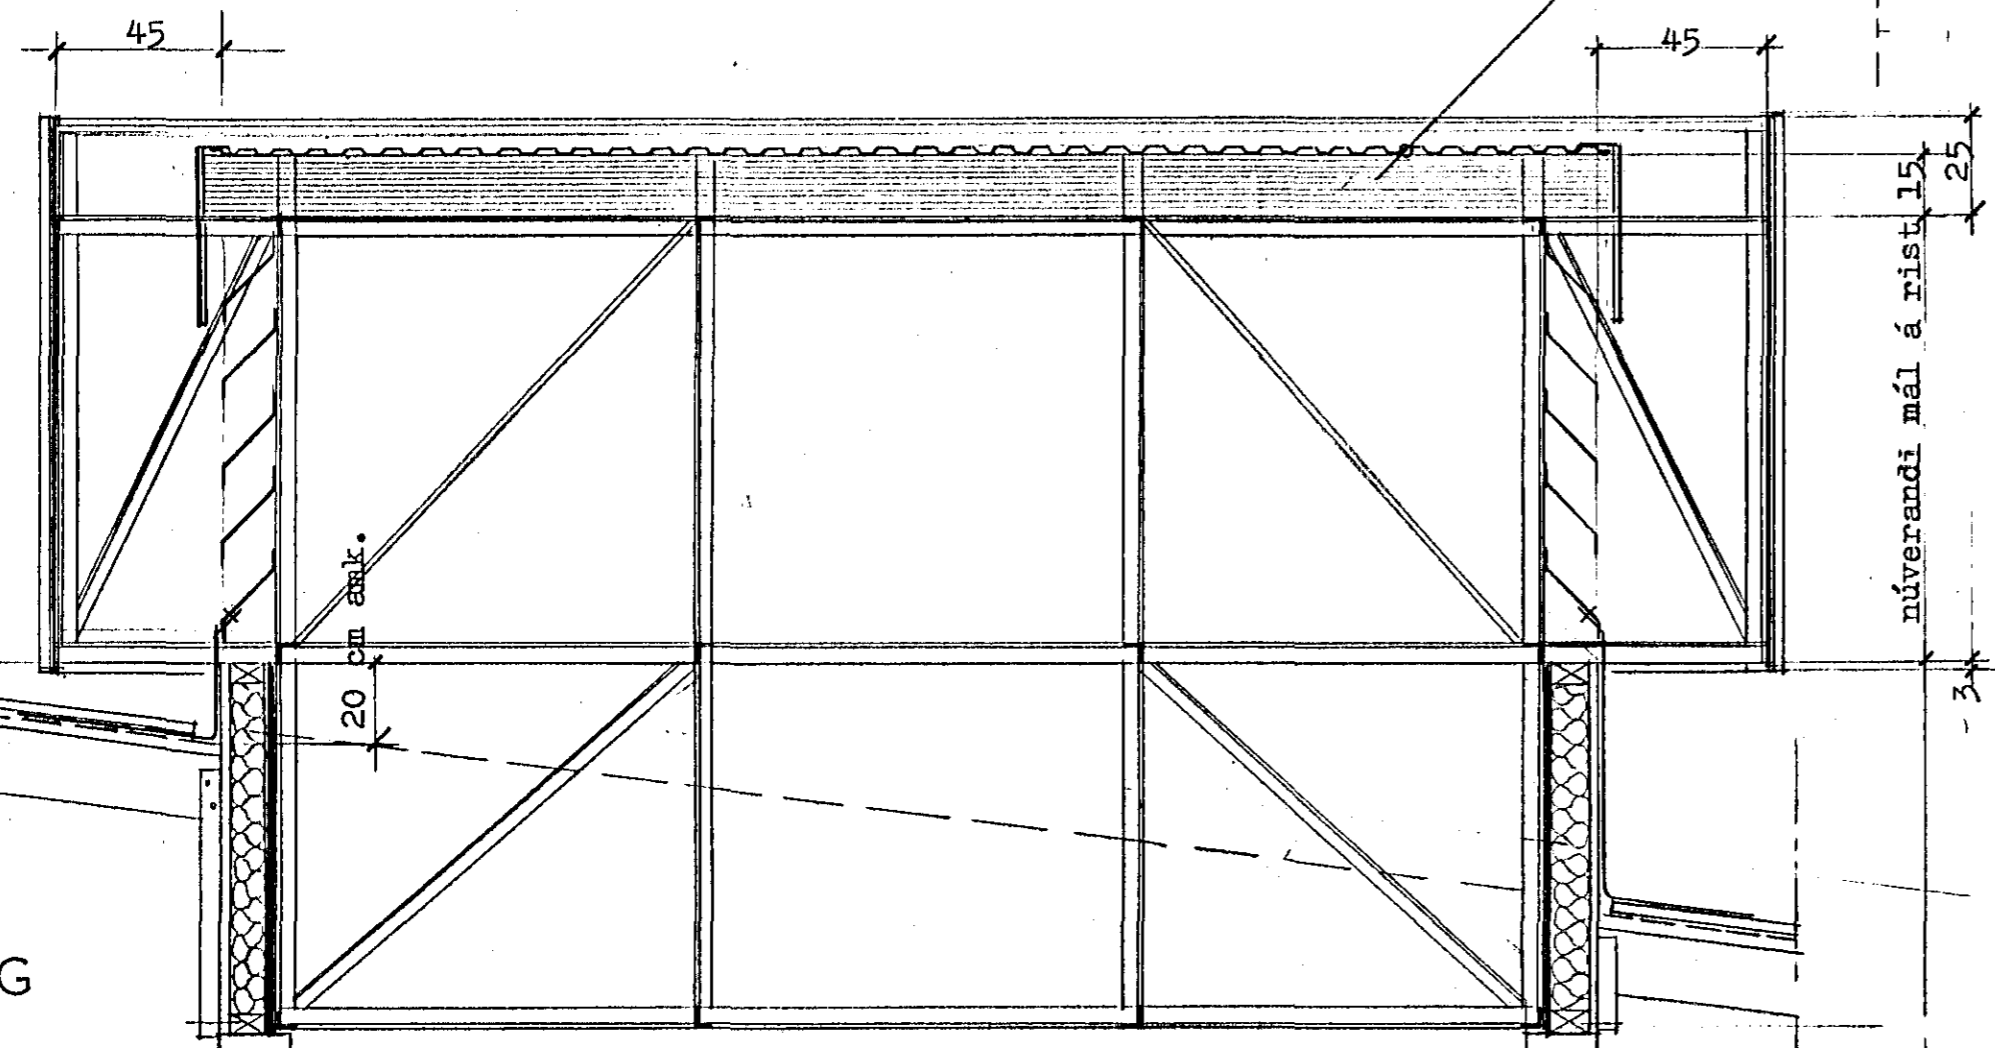

slétt litað stál sömu tegundar og lit og pakjárn  
lásað saman á köntum.

33

ÚTLIT

bárað hvítt pakjárn sömu gerðar og á þaki hússins  
beygt á milli langhliða, með 15 cm hæð undir miðju

45

45

20 cm  
ank.

núverandi mál á rist 15  
25

SNEIÐING