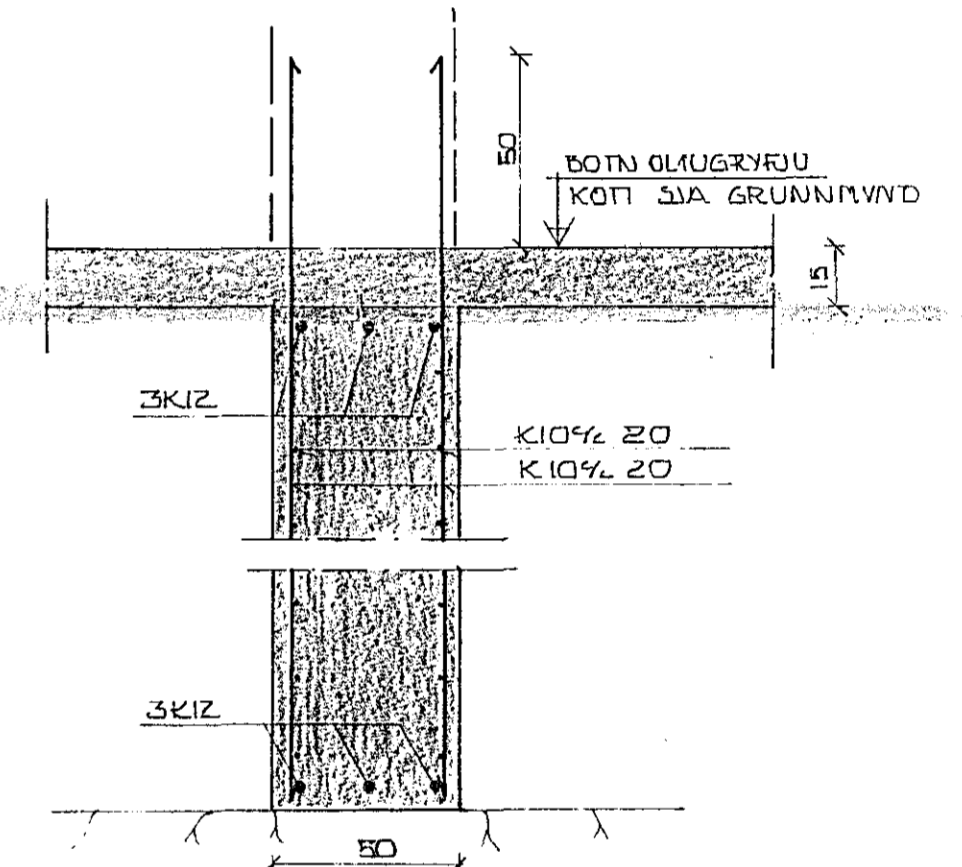

SNID A 1:20

SNID B 1:20

SNID C 1:20

SNID D 1:20

SNID E 1:20

SNID F 1:20

SNID G 1:20

SNID H 1:20

SNID N 1:20

SNID I 1:20

SNID J 1:20

SNID K 1:20

SNID L 1:20

SNID O 1:20

SKÝRINGAR
ÖLL ÖNEFND MÁL ERU Í LM
RÖTAR ERU Í M
ALMENNAR SKÝRINGAR STA ISL 1-01

BR.NR.	DAGS	EDLI BREYTINGAR	SIGN.
ÖLDUGATA 39 HAFNARFIRÐI			DAGS MARS '89
SNID I UNDIRSTÖÐUK			HANNAÐ SP/LD
MELIKV. 1:20			TEIKNAD FE/LD
SIGURÐUR ÞORLEIFSSON TEIKNIFRÆÐINGUR P.T.T.F.I.			VERK NR 8903
STRANDGÖTU 41 HAFNARFIRÐI SÍMI 54751			BLAD NR. 1-03