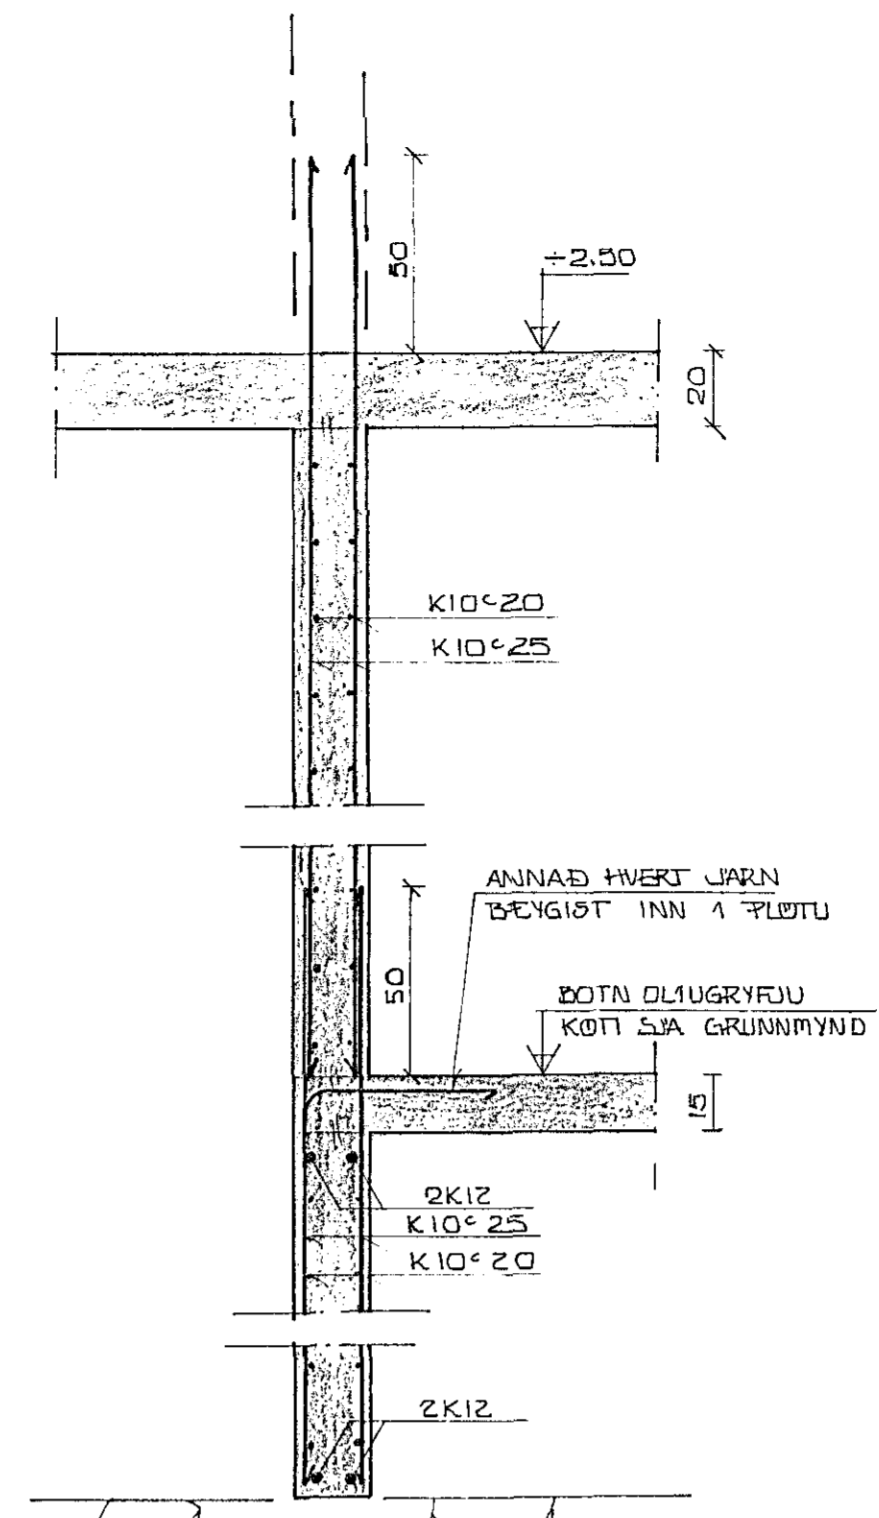

SNID A 1:20

SNID B 1:20

SNID C 1:20

SNID D 1:20

SNID E 1:20

SNID F 1:20

SNID G 1:20

SNID H 1:20

SNID N 1:20

SNID I 1:20

SNID J 1:20

SNID K 1:20

SNID L 1:20

SNID O 1:20

SKÝRINGAR
ÖLL ÖNEFND MÁL ERU Í LM
RÖTAR ERU Í M
ALMENNAR SKÝRINGAR STA ISL 1-01

BR.NR.	DAGS	EDLI BREYTINGAR	SIGN.
ÖLDUGATA 39 HAFNARFIRÐI			DAGS MARS '89
SNID I UNDIRSTÖÐUK			HANNAÐ SP/LD
MELIKV. 1:20			TEIKNAD FE/LD
SIGURÐUR ÞORLEIFSSON TEIKNIFRÆÐINGUR P.T.T.F.I.			VERK NR 8903
STRANDGÖTU 41 HAFNARFIRÐI SÍMI 54751			BLAD NR. 1-03