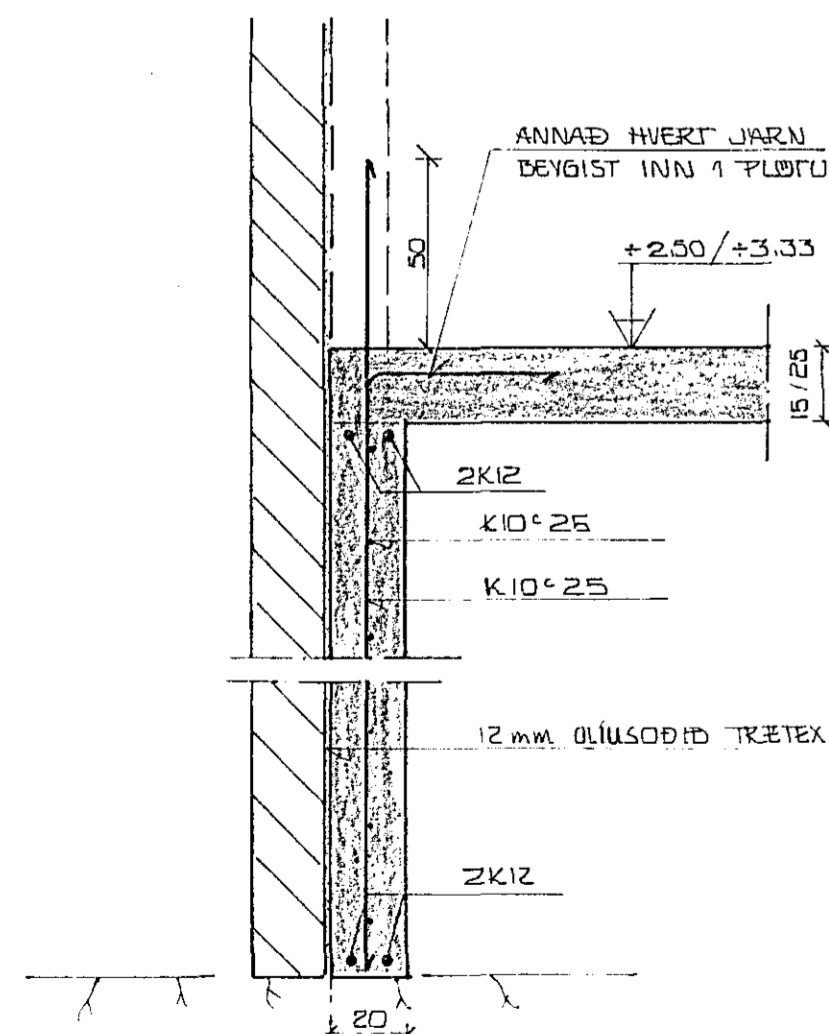

SNID A 1:20

SNID B 1:20

SNID C 1:20

SNID D 1:20

SNID E 1:20

SNID F 1:20

SNID G 1:20

SNID H 1:20

SNID N 1:20

SNID I 1:20

SNID J 1:20

SNID K 1:20

SNID L 1:20

SNID O 1:20

SKÝRINGAR
ÖLL ÖNEFND MÁL ERU Í LM
RÖTAR ERU Í M
ALMENNAR SKÝRINGAR STA ISL 1-01

BR.NR.	DAGS	EDLI BREYTINGAR	SIGN.
ÖLDUGATA 39 HAFNARFIRÐI			DAGS MARS '89
SNID I UNDIRSTÖÐUK			HANNAÐ SP/LD
MELIKV. 1:20			TEIKNAD FE/LD
SIGURÐUR ÞORLEIFSSON TEIKNIFRÆÐINGUR P.T.T.F.I.			VERK NR 8903
STRANDGÖTU 41 HAFNARFIRÐI SÍMI 54751			BLAD NR. 1-03