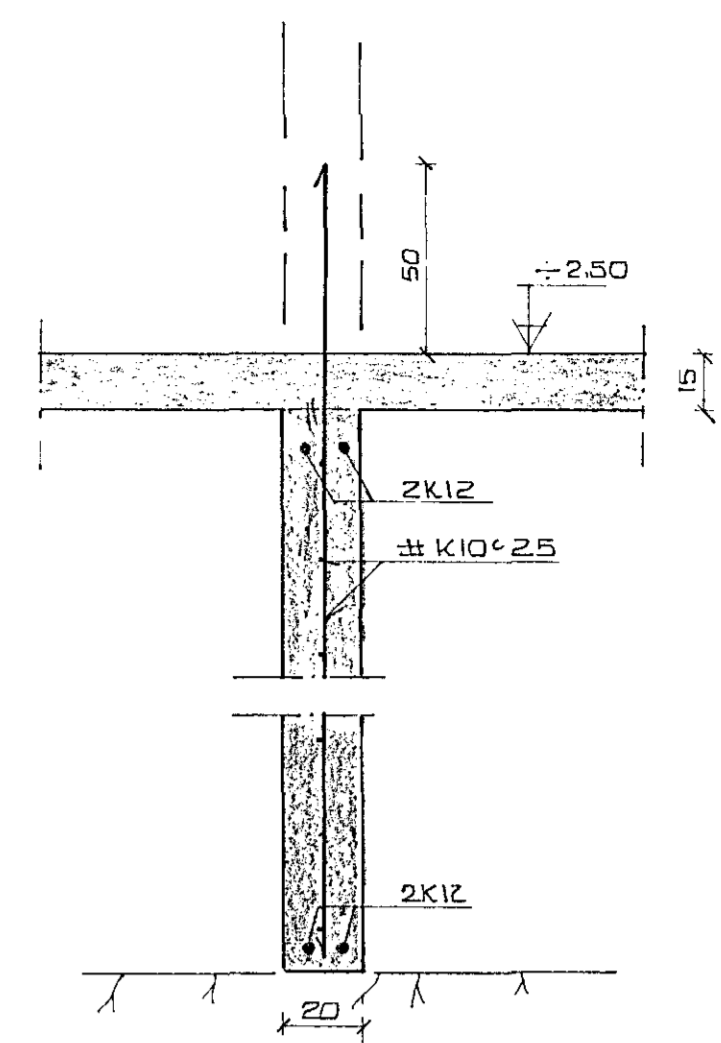

SNID A 1:20

SNID B 1:20

SNID C 1:20

SNID D 1:20

SNID E 1:20

SNID F 1:20

SNID G 1:20

SNID H 1:20

SNID N 1:20

SNID I 1:20

SNID J 1:20

SNID K 1:20

SNID L 1:20

SNID O 1:20

SKÝRINGAR
ÖLL ÖNEFND MÁL ERU Í LM
RÖTAR ERU Í M
ALMENNAR SKÝRINGAR STA ISL 1-01

BR.NR.	DAGS	EDLI BREYTINGAR	SIGN.
ÖLDUGATA 39 HAFNARFIRÐI			DAGS MARS '89
SNID I UNDIRSTÖÐUK			HANNAÐ SP/LD
MELIKV. 1:20			TEIKNAD FE/LD
SIGURÐUR ÞORLEIFSSON TEIKNIFRÆÐINGUR P.T.T.F.I.			VERK NR 8903
STRANDGÖTU 41 HAFNARFIRÐI SÍMI 54751			BLAD NR. 1-03