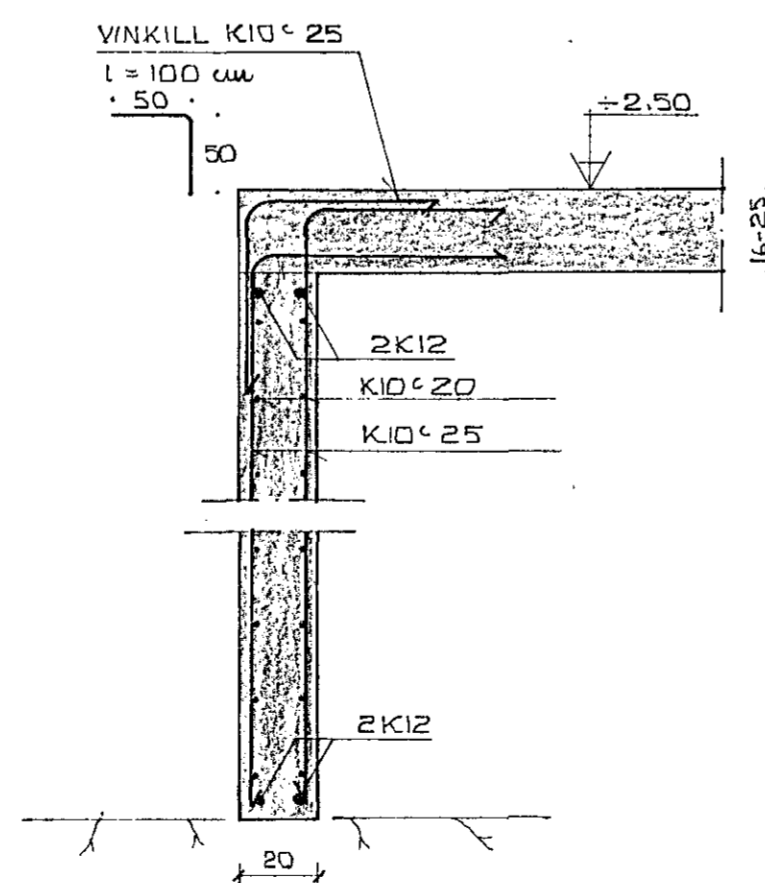

SNID N 1:20

SNID I 1:20

SNID J 1:20

SNID K 1:20

SNID L 1:20

SNID O 1:20

SKÝRINGAR
ÖLL ÖNEFND MÁL ERU Í LM
RÖTAR ERU Í M
ALMENNAR SKÝRINGAR STA ISL 1-01

BR.NR.	DAGS	EDLI BREYTINGAR	SIGN.
ÖLDUGATA 39 HAFNARFIRÐI			DAGS MARS '89
SNID I UNDIRSTÖÐUK			HANNAÐ SP/LD
MELIKV. 1:20			TEIKNAD FE/LD
SIGURÐUR ÞORLEIFSSON TEIKNIFRÆÐINGUR P.T.T.F.I.			VERK NR 8903
STRANDGÖTU 41 HAFNARFIRÐI SÍMI 54751			BLAD NR. 1-03