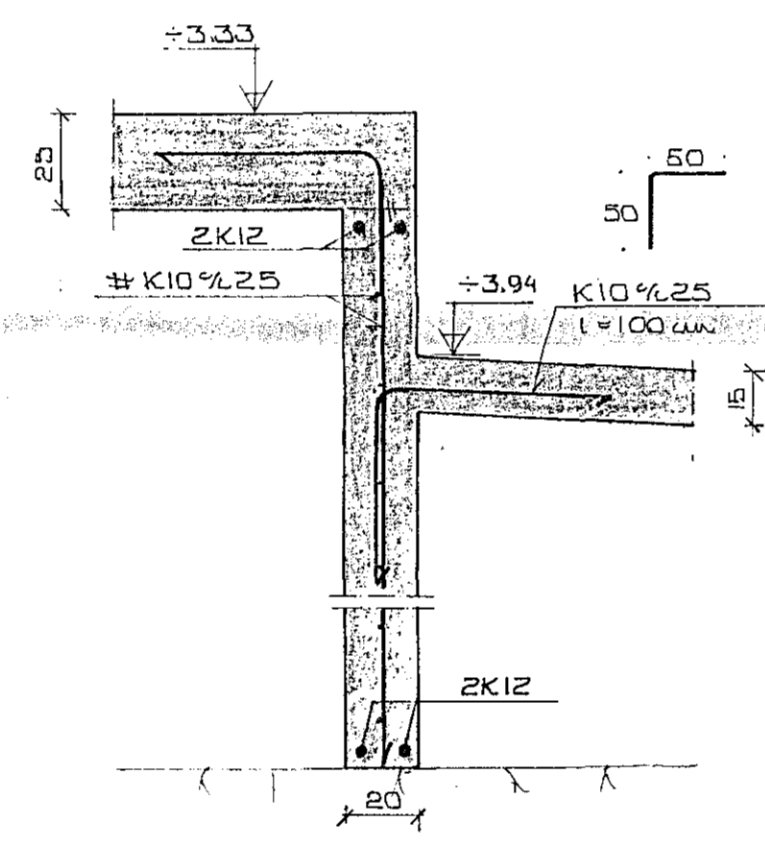

SNID A 1:20

SNID B 1:20

SNID C 1:20

SNID D 1:20

SNID E 1:20

SNID F 1:20

SNID G 1:20

SNID H 1:20

SNID N 1:20

SNID I 1:20

SNID J 1:20

SNID K 1:20

SNID L 1:20

SNID O 1:20

SKÝRINGAR
ÖLL ÖNEFND MÁL ERU Í LM
RÖTAR ERU Í M
ALMENNAR SKÝRINGAR STA ISL 1-01

BR.NR.	DAGS	EDLI BREYTINGAR	SIGN.
ÖLDUGATA 39 HAFNARFIRÐI			DAGS MARS '89
SNID I UNDIRSTÖÐUK			HANNAÐ SP/LD
MELIKV. 1:20			TEIKNAD FE/LD
SIGURÐUR ÞORLEIFSSON TEIKNIFRÆÐINGUR P.T.T.F.I.			VERK NR 8903
STRANDGÖTU 41 HAFNARFIRÐI SÍMI 54751			BLAD NR. 1-03