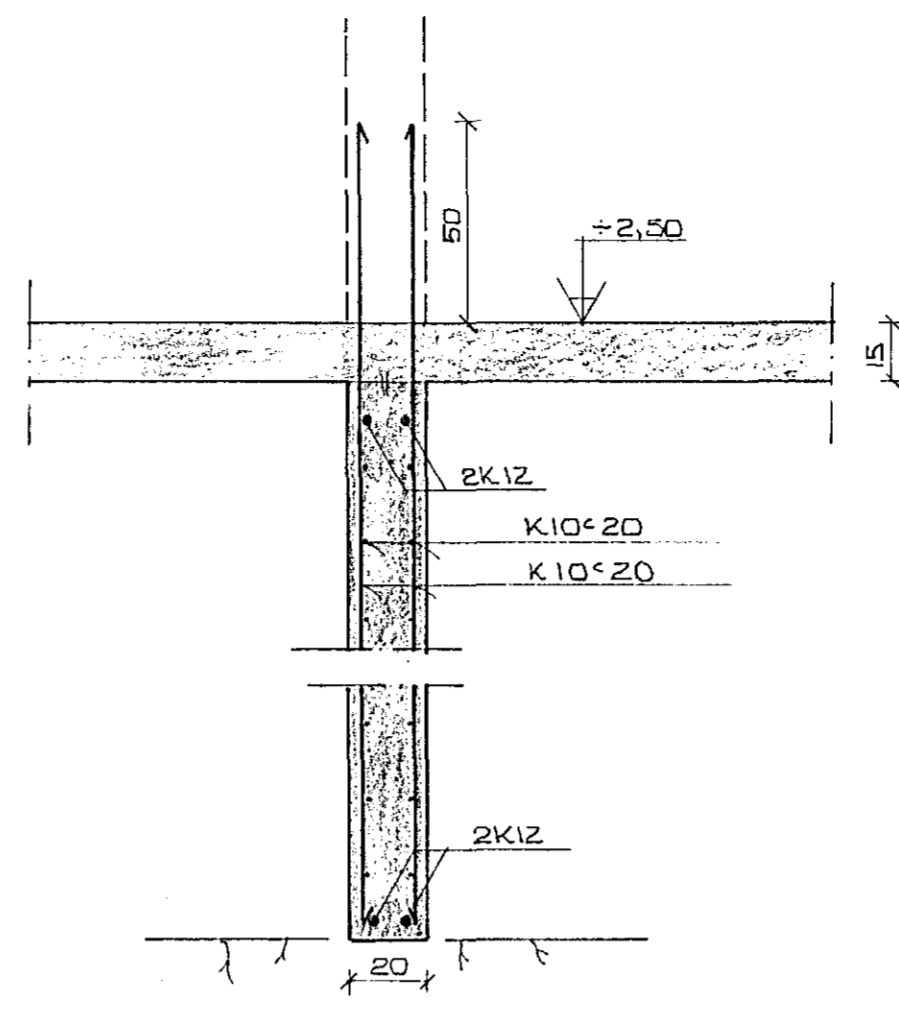

SNID A 1:20

SNID B 1:20

SNID C 1:20

SNID D 1:20

SNID E 1:20

SNID F 1:20

SNID G 1:20

SNID H 1:20

SNID N 1:20

SNID I 1:20

SNID J 1:20

SNID K 1:20

SNID L 1:20

SNID O 1:20

SKÝRINGAR
ÖLL ÖNEFND MÁL ERU Í LM
RÖTAR ERU Í M
ALMENNAR SKÝRINGAR STA ISL 1-01

BR.NR.	DAGS	EDLI BREYTINGAR	SIGN.
ÖLDUGATA 39 HAFNARFIRÐI			DAGS MARS '89
SNID I UNDIRSTÖÐUK			HANNAÐ SP/LD
MELIKV. 1:20			TEIKNAD FE/LD
SIGURÐUR ÞORLEIFSSON TEIKNIFRÆÐINGUR P.T.T.F.I.			VERK NR 8903
STRANDGÖTU 41 HAFNARFIRÐI SÍMI 54751			BLAD NR. 1-03