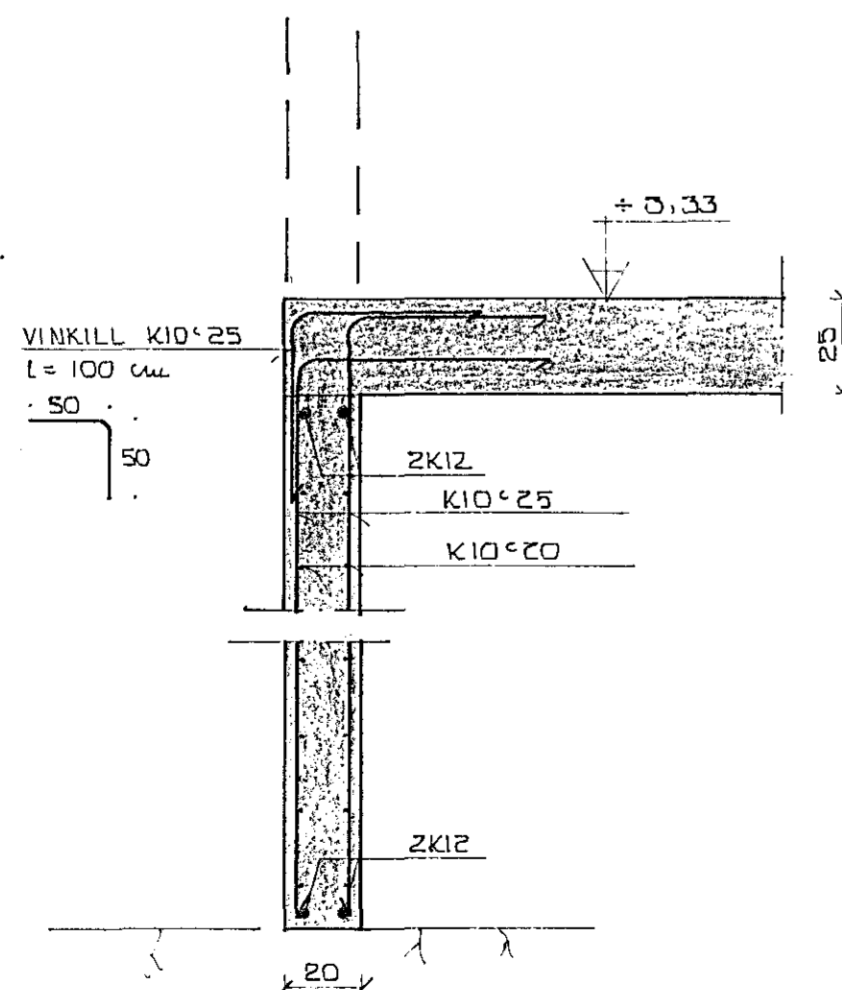

SNID A 1:20

SNID B 1:20

SNID C 1:20

SNID D 1:20

SNID E 1:20

SNID F 1:20

SNID G 1:20

SNID H 1:20

SNID N 1:20

SNID I 1:20

SNID J 1:20

SNID K 1:20

SNID L 1:20

SNID O 1:20

SKÝRINGAR
ÖLL ÖNEFND MÁL ERU Í LM
RÖTAR ERU Í M
ALMENNAR SKÝRINGAR STA ISL 1-01

BR.NR.	DAGS	EDLI BREYTINGAR	SIGN.
ÖLDUGATA 39 HAFNARFIRÐI			DAGS MARS '89
SNID I UNDIRSTÖÐUK			HANNAÐ SP/LD
MELIKV. 1:20			TEIKNAD FE/LD
SIGURÐUR ÞORLEIFSSON TEIKNIFRÆÐINGUR P.T.T.F.I.			VERK NR 8903
STRANDGÖTU 41 HAFNARFIRÐI SÍMI 54751			BLAD NR. 1-03