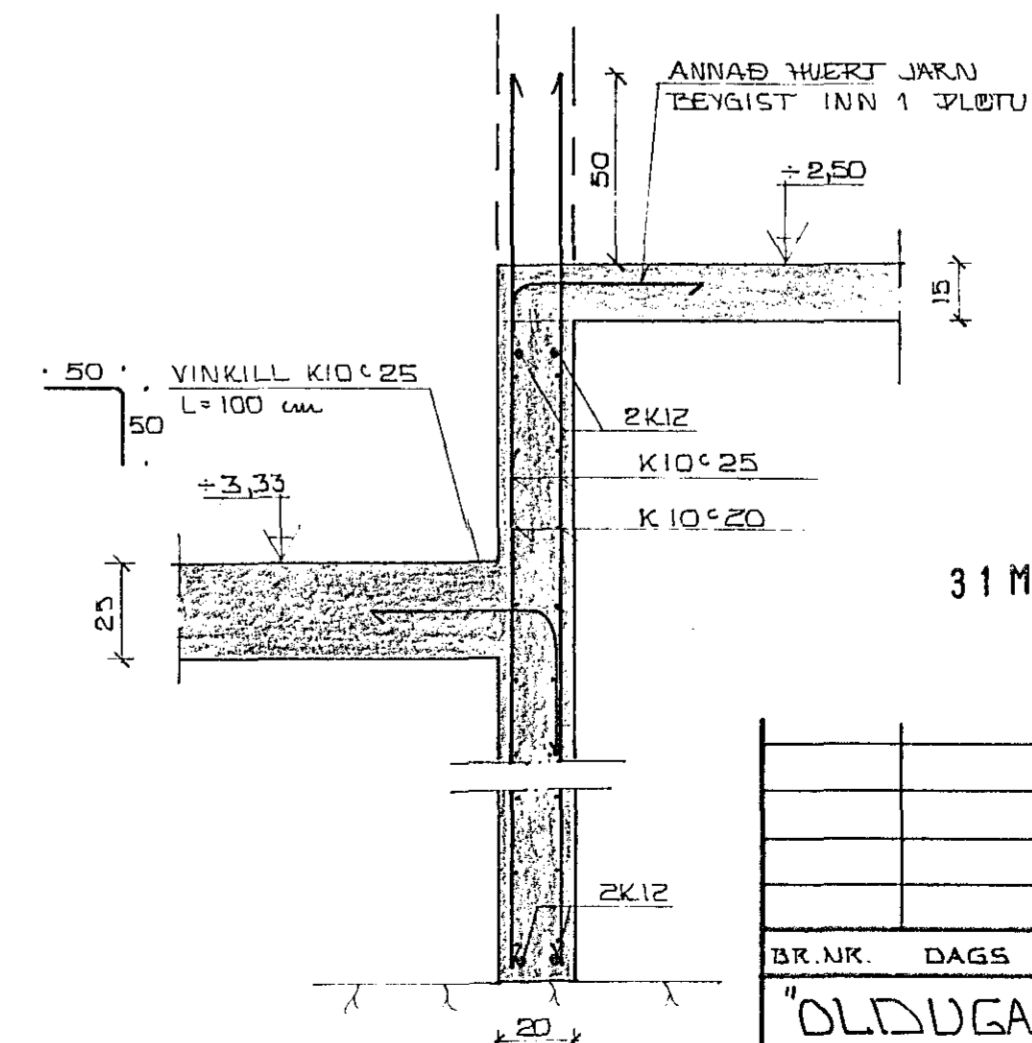

SNID N 1:20

SNID I 1:20

SNID J 1:20

SNID K 1:20

SNID L 1:20

SNID O 1:20

SKÝRINGAR
ÖLL ÖNEFND MÁL ERU Í LM
RÖTAR ERU Í M
ALMENNAR SKÝRINGAR STA ISL 1-01

BR.NR.	DAGS	EDLI BREYTINGAR	SIGN.
ÖLDUGATA 39 HAFNARFIRÐI			DAGS MARS '89
SNID I UNDIRSTÖÐUK			HANNAÐ SP/LD
MELIKV. 1:20			TEIKNAD FE/LD
SIGURÐUR ÞORLEIFSSON TEIKNIFRÆÐINGUR P.T.T.F.I.			VERK NR 8903
STRANDGÖTU 41 HAFNARFIRÐI SÍMI 54751			BLAD NR. 1-03