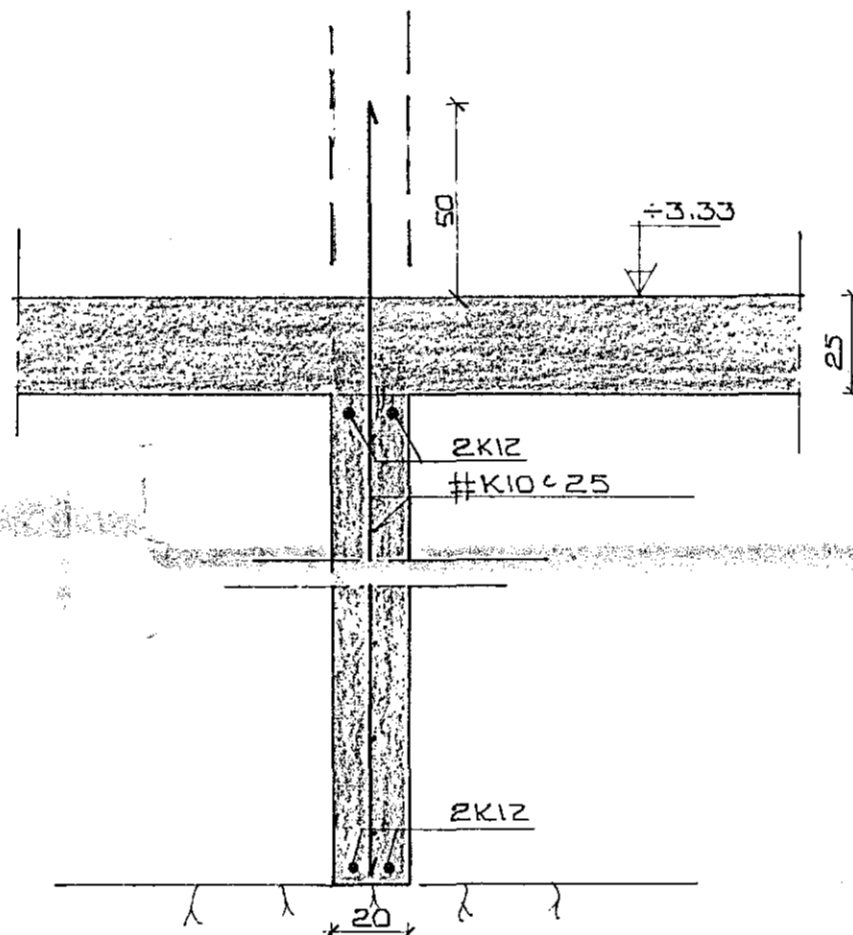

SNID A 1:20

SNID B 1:20

SNID C 1:20

SNID D 1:20

SNID E 1:20

SNID F 1:20

SNID G 1:20

SNID H 1:20

SNID N 1:20

SNID I 1:20

SNID J 1:20

SNID K 1:20

SNID L 1:20

SNID O 1:20

SKÝRINGAR
ÖLL ÖNEFND MÁL ERU Í LM
RÖTAR ERU Í M
ALMENNAR SKÝRINGAR STA ISL 1-01

BR.NR.	DAGS	EDLI BREYTINGAR	SIGN.
ÖLDUGATA 39 HAFNARFIRÐI			DAGS MARS '89
SNID I UNDIRSTÖÐUK			HANNAÐ SP/LD
MELIKV. 1:20			TEIKNAD FE/LD
SIGURÐUR ÞORLEIFSSON TEIKNIFRÆÐINGUR P.T.T.F.I.			VERK NR 8903
STRANDGÖTU 41 HAFNARFIRÐI SÍMI 54751			BLAD NR. 1-03