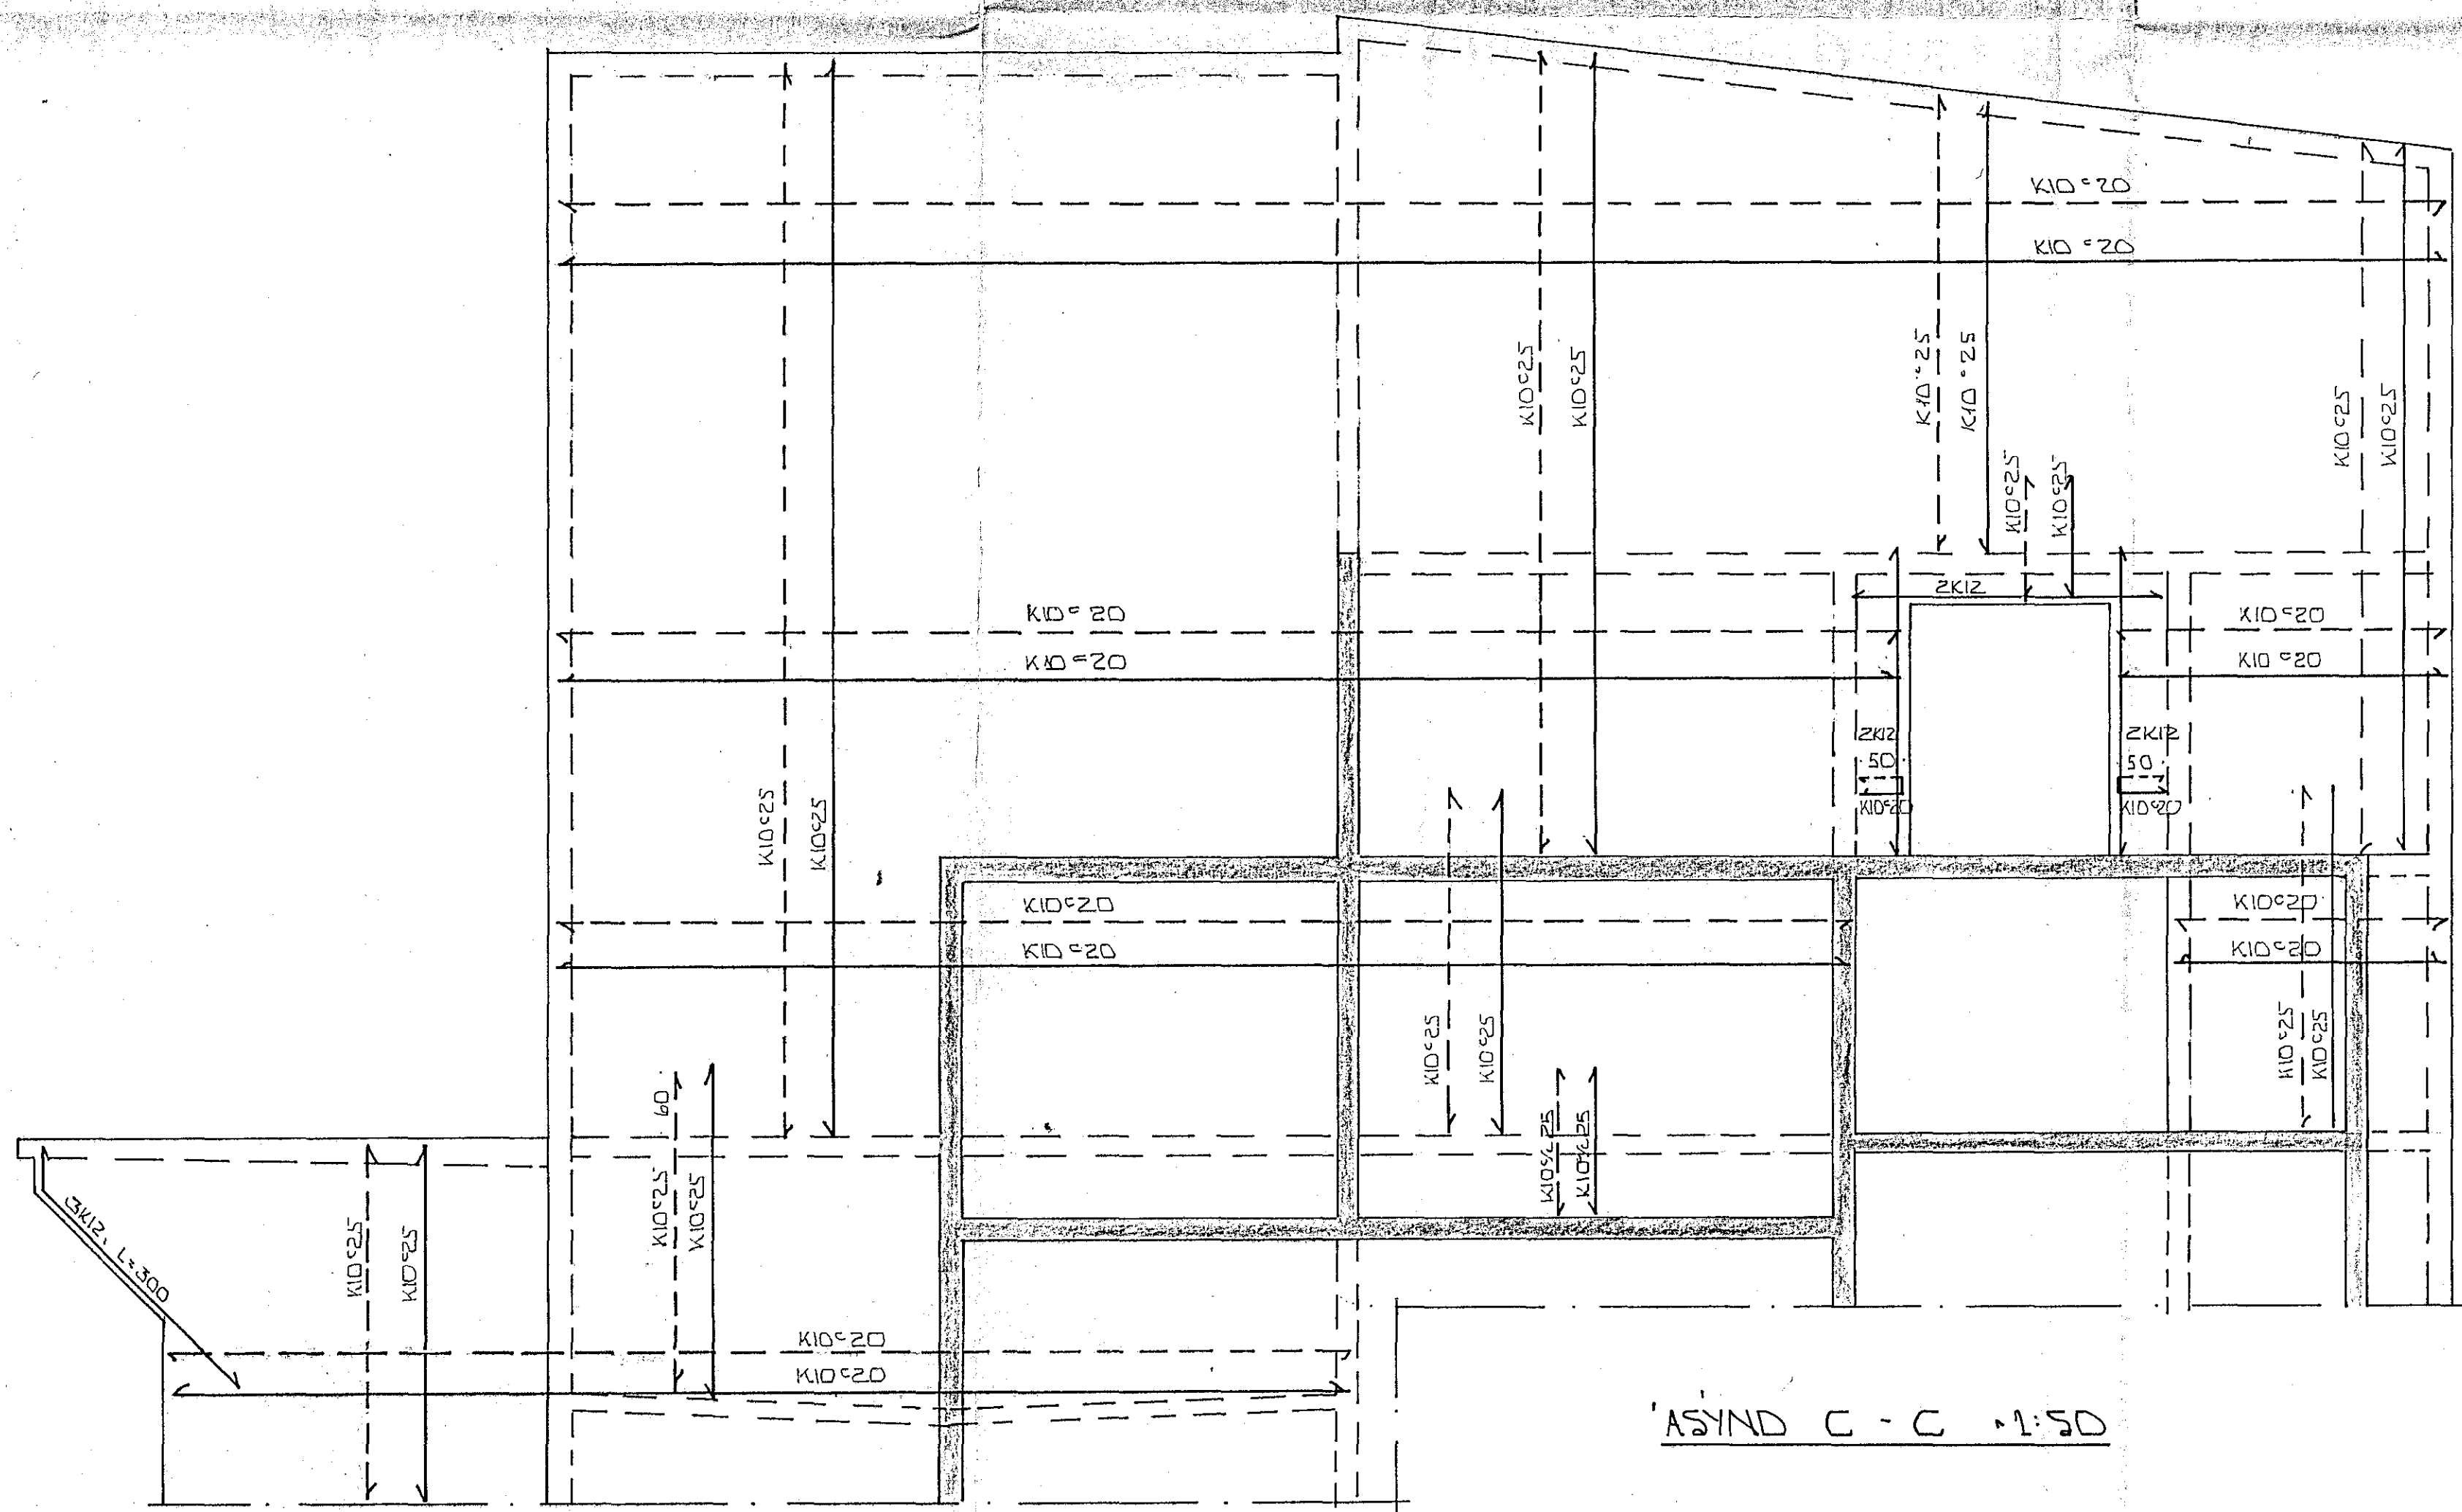

ASÝND D - D 1:50

ASÝND C - C 1:50

SKÝRINGAR
ALMENNAR SKÝRINGAR SJÁ BL. 1-10

BR.NR.	DAGS	EDLI BREVINGAR	SIGN.
		ÖLDUGATA 39 HAFNARFIRDI	DAGS MARS '89
		ASÝNDIR ÚTVEGDA.	HANNA SP
		MELIKV. 1:50	TEIKNAD FE/UD
		SIGURÐUR ÞORLEIFSSON-TEKNIFRÆÐINGUR F.T.F.I.	VERK NR. 8903
		STRANDGÖTU 11 HAFNARFIRDI SÍMI 54751	BLADNR. 1-10