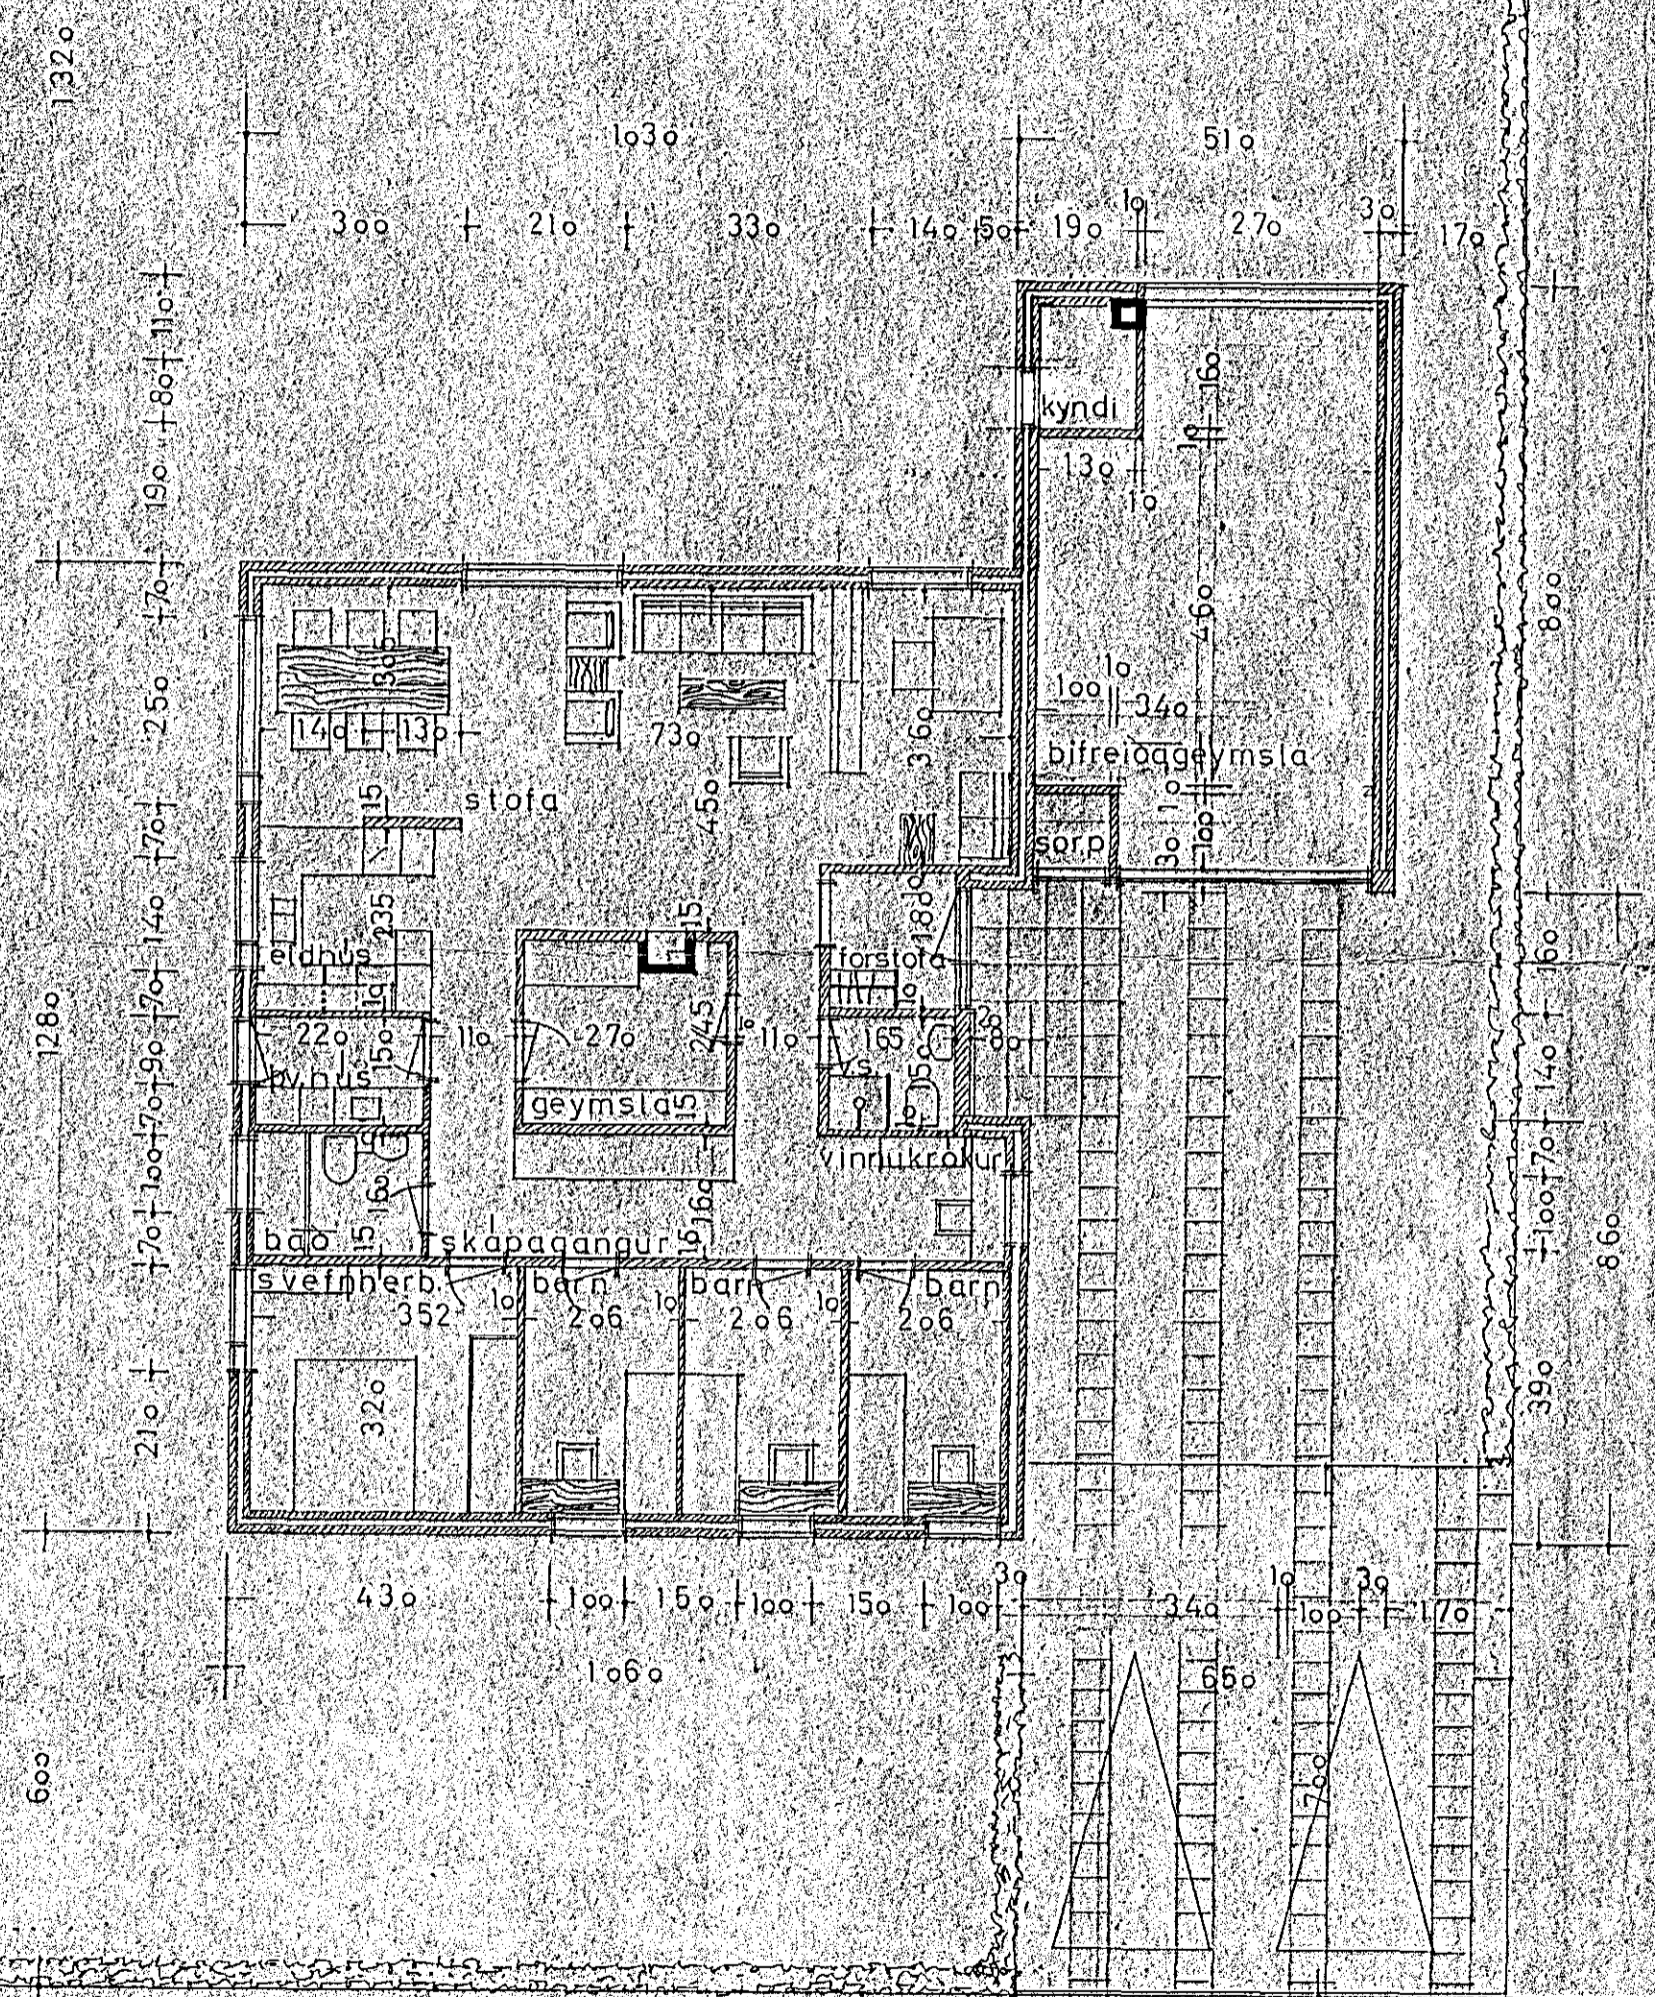

Gangit verði þá aldvarnareyri á  
 bílgeymsla og opnu skólalati í  
 samræði við slökkingibúðina.  
 Hitaklefi með hálft hólfi 1964

Semþykkt á fundi bygginga-  
 nefndar þ. 12/3 1969  
 BYGGINGAFLUTRÚINN  
 Í HAFNAFIRÐI  
*[Signature]*

flatarmál brúttó (bílgeymsla meðt.)	173,24
flatarmál innan úrveggja	119,48
bílfreðageymsla	33,3
kyndiklefi þar af	2,4
sorpg.	1,1
geymsla	6,5
þvottahús	3,3

PRÜDVANGUR

PRÜDVANGUR II HAFNAFIRÐI  
 GRUNNMYND 1:100  
 AFSTÖÐUMYND 1:500