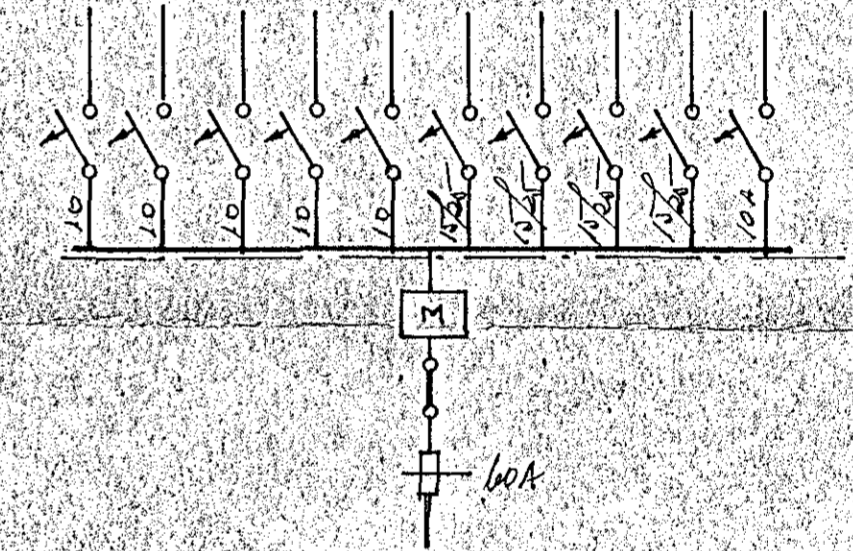

Bilskúr
M:100

- SKYRINGAR**
1. ROPAR: 110cm FRA GOLF
 2. TENGLAR: 20cm -||- NEMA
 3. -||- ELDHÚTOTTUR: 110cm -||-
 4. -||- J. OFN - HELLUR: 2x 65cm -||-
UNDIR TAKJUM SJA INNR. TEIKN.
 5. VEGGLJÓD: 165cm -||-
 6. SIMI: R. 20cm -||- TENGLAÐÓD
MEY SKRÖFUFESTINGU
 7. HOFTNET: N. 20cm -||-
 8. HITALÍÐLIT: 145cm -||-

STEINGUR AD BILSKUR
PLASTOR 65cm

Bilskúr

HÚSNÆÐISMÁLASTOFNUN RÍKISINS		
RAFLÖGN	EINBYLISHÓD	VERK
GRUNNING-SNEDING	1132	
	Blaslaofl	
	M:1.50 - 1:100	
NGGOST	TBO	
1969	UT	473-1

Þreyting í maí 1971 · Bilgeymsla 221