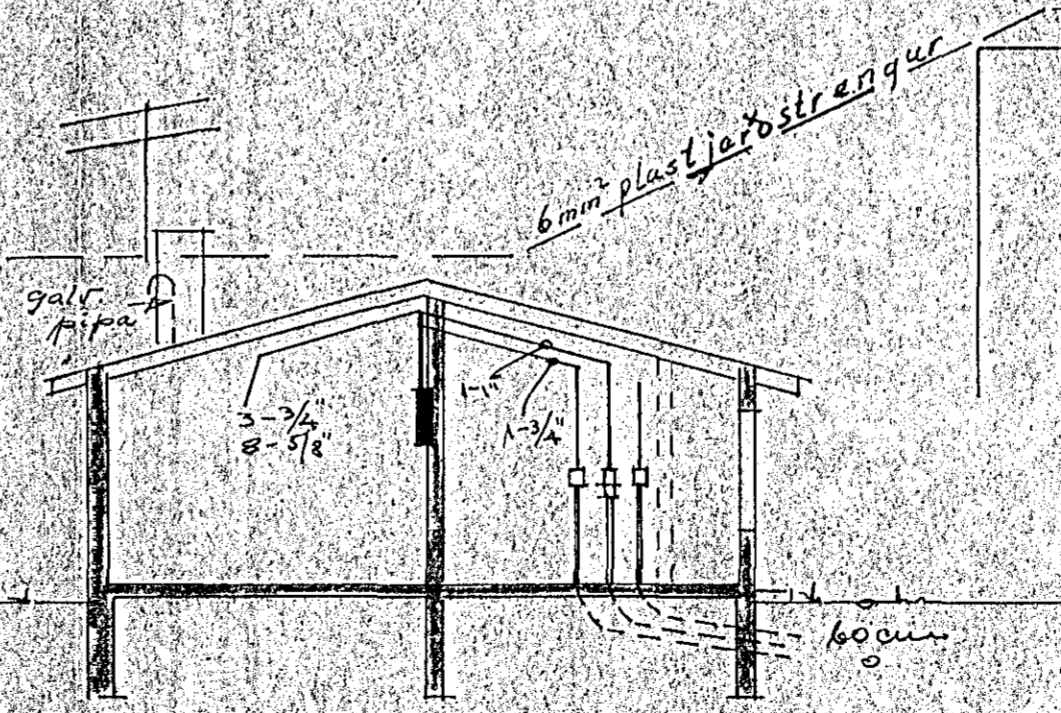

1. **SKYRINGAR**
1. ROPAR: 110cm FRA GOLF
  2. TENGLAR: 20cm -||- NEMA
  3. -||- ELDHÚTOTTUR: 110cm -||-
  4. -||- J. OFN - HELLUR: 2x 65cm -||-
    UNDIR TAKJUM SJA INNR. TEIKN.
  5. VEGGLJÓD: 165cm -||-
  6. SIMI: R. 20cm -||- TENGLAÐÓD
    MEY SKRÖFUFESTINGU
  7. HOFTNET: N. 20cm -||-
  8. HITALÍÐLIT: 145cm -||-

STEINGUR AD BILSKUR
PLASTOR 65cm

Bilskúr