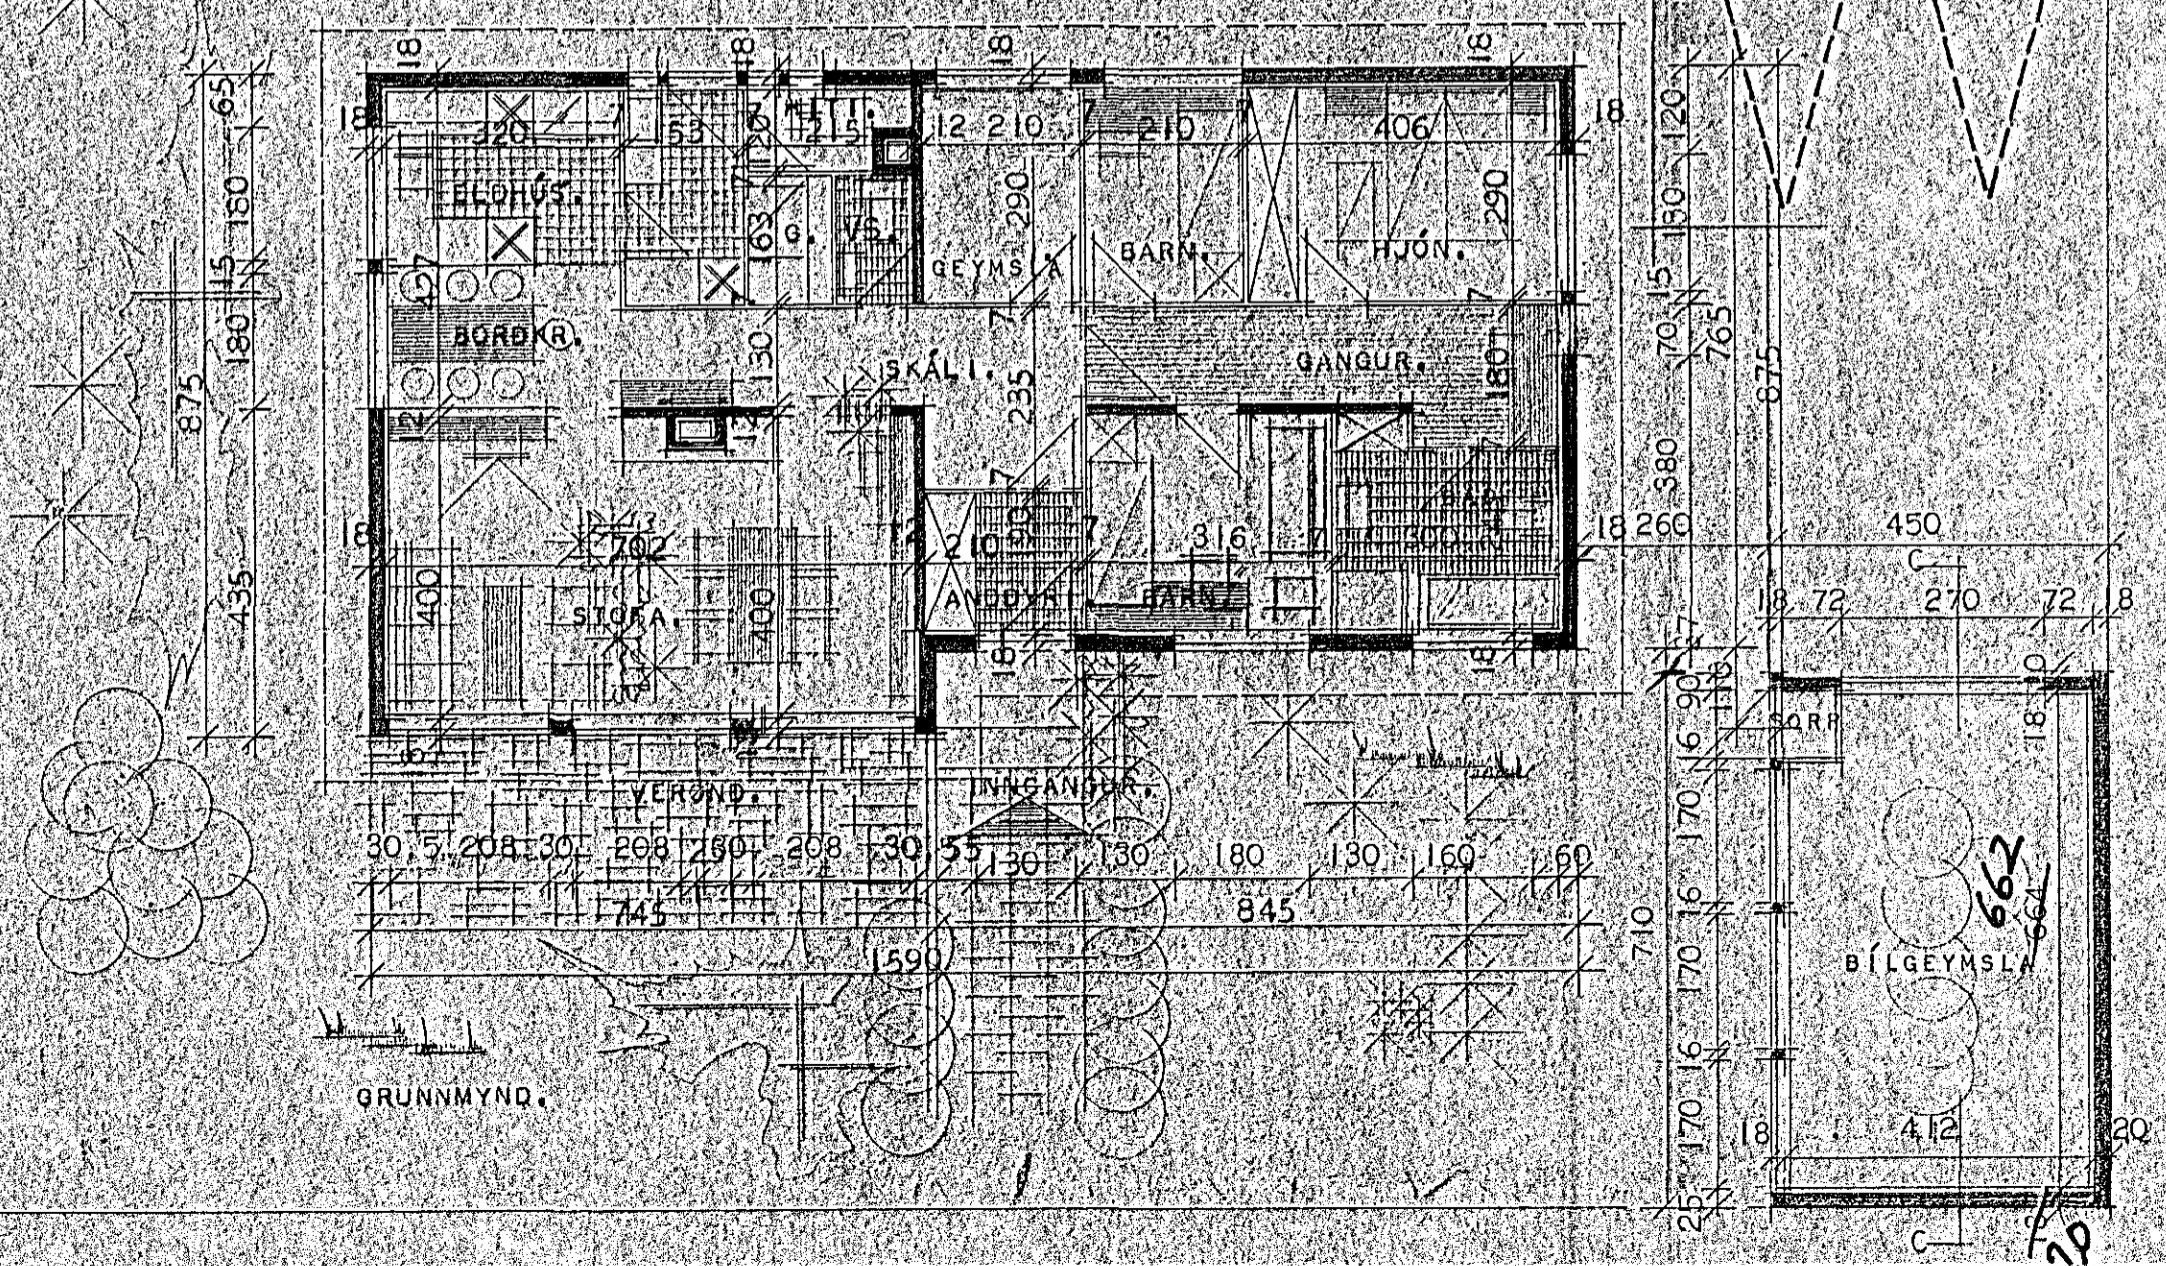

ÞRÚÐVANGUR 14.
HAFNARFIRÐI

Samykt á fundi bygginga-
nefndar þ. 2/9. 1970
BYGGINGAFULLTRÚINN
I HAFNARFIRÐI
[Signature]

HÚSNÆÐISMÁLSTOFNUN RÍKISINS	
GRUNNMYND, ÚTLIT OG SNEIÐING MÁL 1:100	EINBYLISHÚS
AFSTÖÐUMYND MÁL 1:500	VERK 1132 BREYTT
	BLAÐ NR. 1
	1970