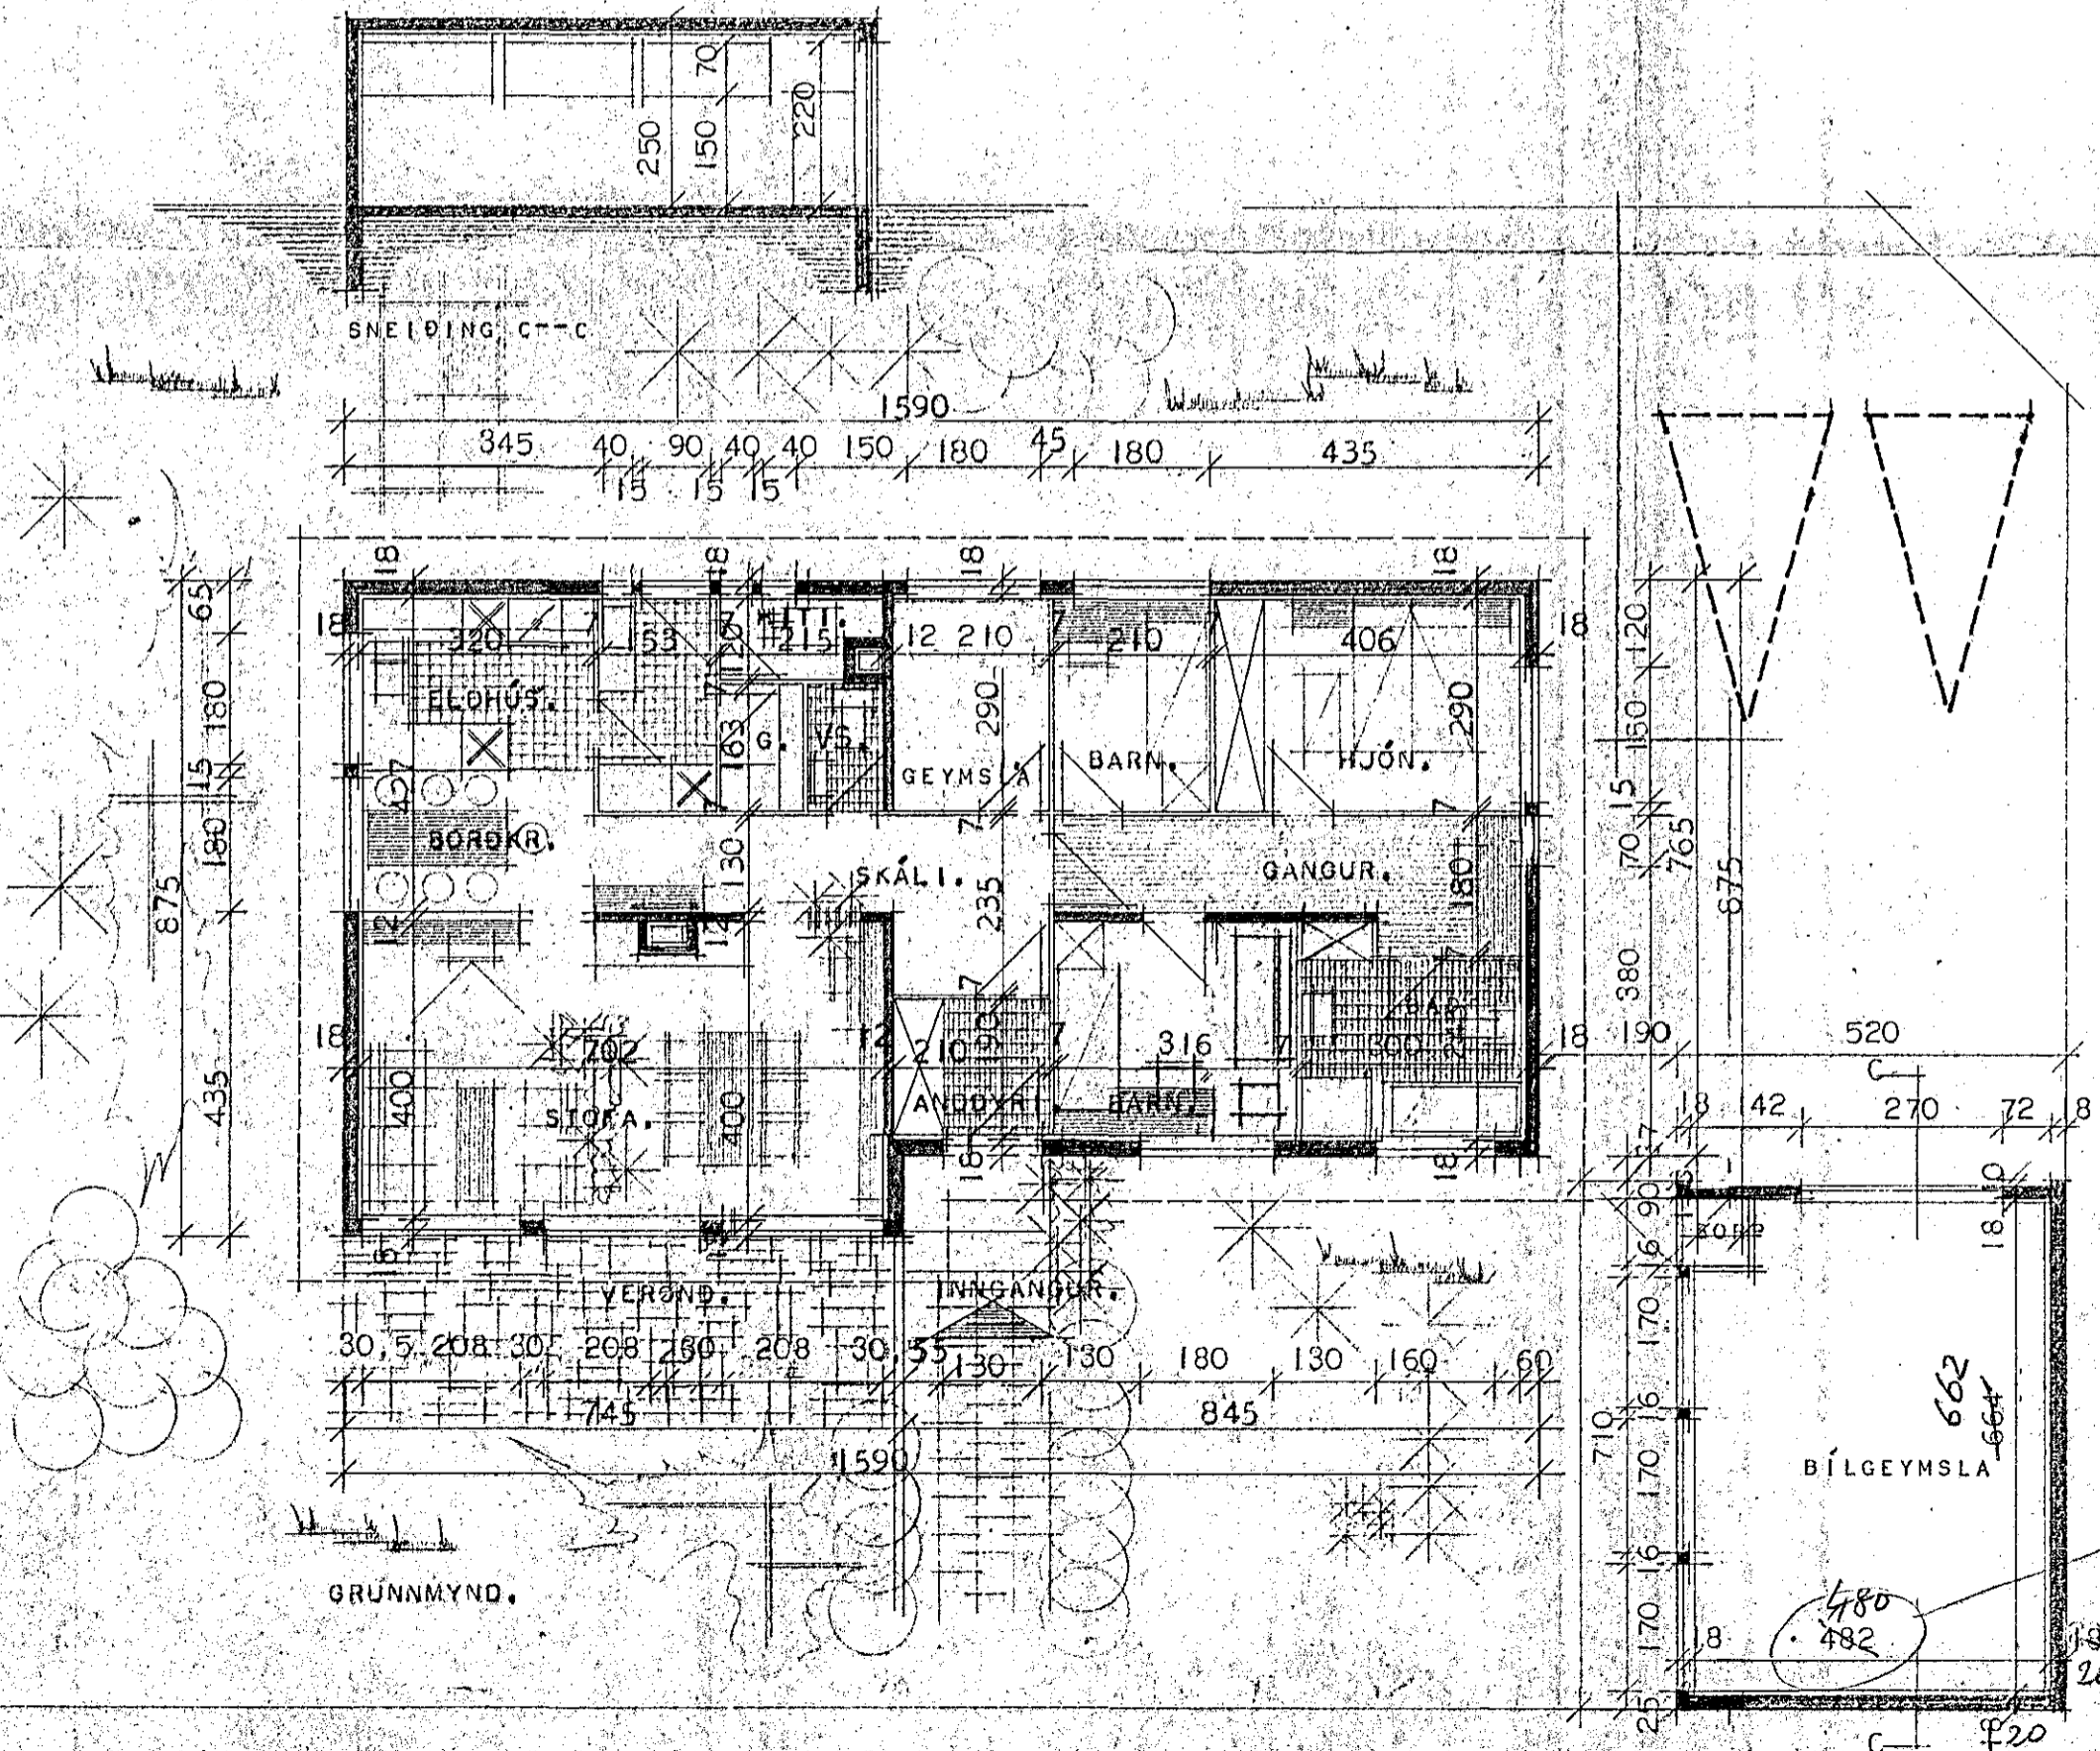

ÞRÚÐVANGUR 14.  
HAFNARFIRÐI

stakun á þessu.  
VEGGIR OG LOFT-AD-HITAKLEFA SÉU  
GERDIR ÚR ELDJÆRANSTUÐUM OG MÚRHÚÐUM.  
noindur þ. 16. 6. 1971  
BYGGINGAFLUTUNINN  
I HAFNARFIRÐI  
= *[Signature]*  
BÍLG. BREYTT Í APRÍL 71 SG