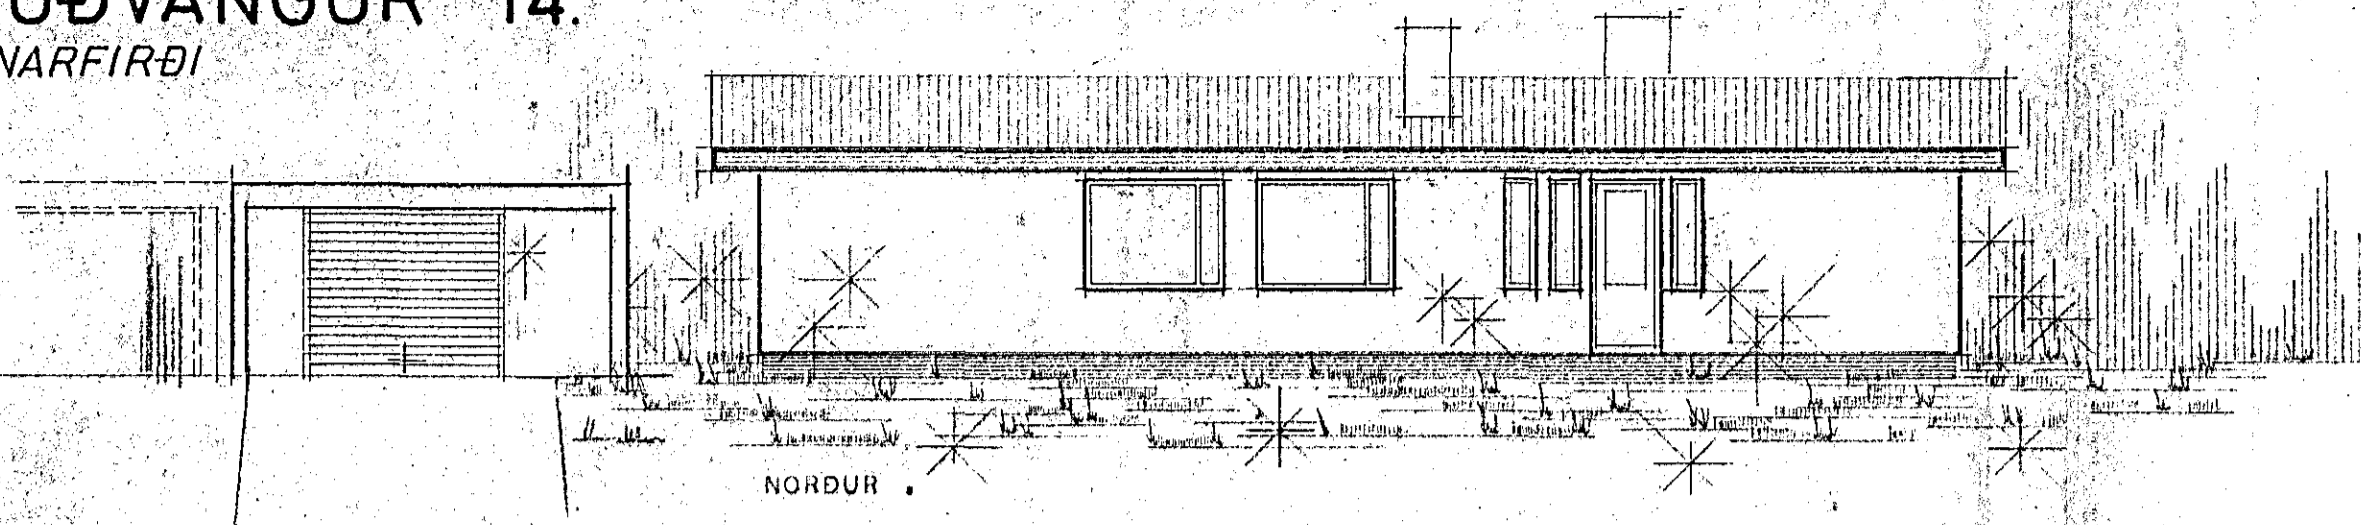

ÞRÚÐVANGUR 14.  
HAFNARFIRÐI

stakun á þessu.  
VEGGIR OG LOFT-AD-HITAKLEFA SÉU  
GERDIR ÚR ELDJÆRANSTUÐUM OG MÚRHÚÐUM.  
noindur þ. 16. 6. 1971  
BYGGINGAFLUTUNINN  
I HAFNARFIRÐI  
= *[Signature]*  
BÍLG. BREYTT Í APRÍL 71 SG