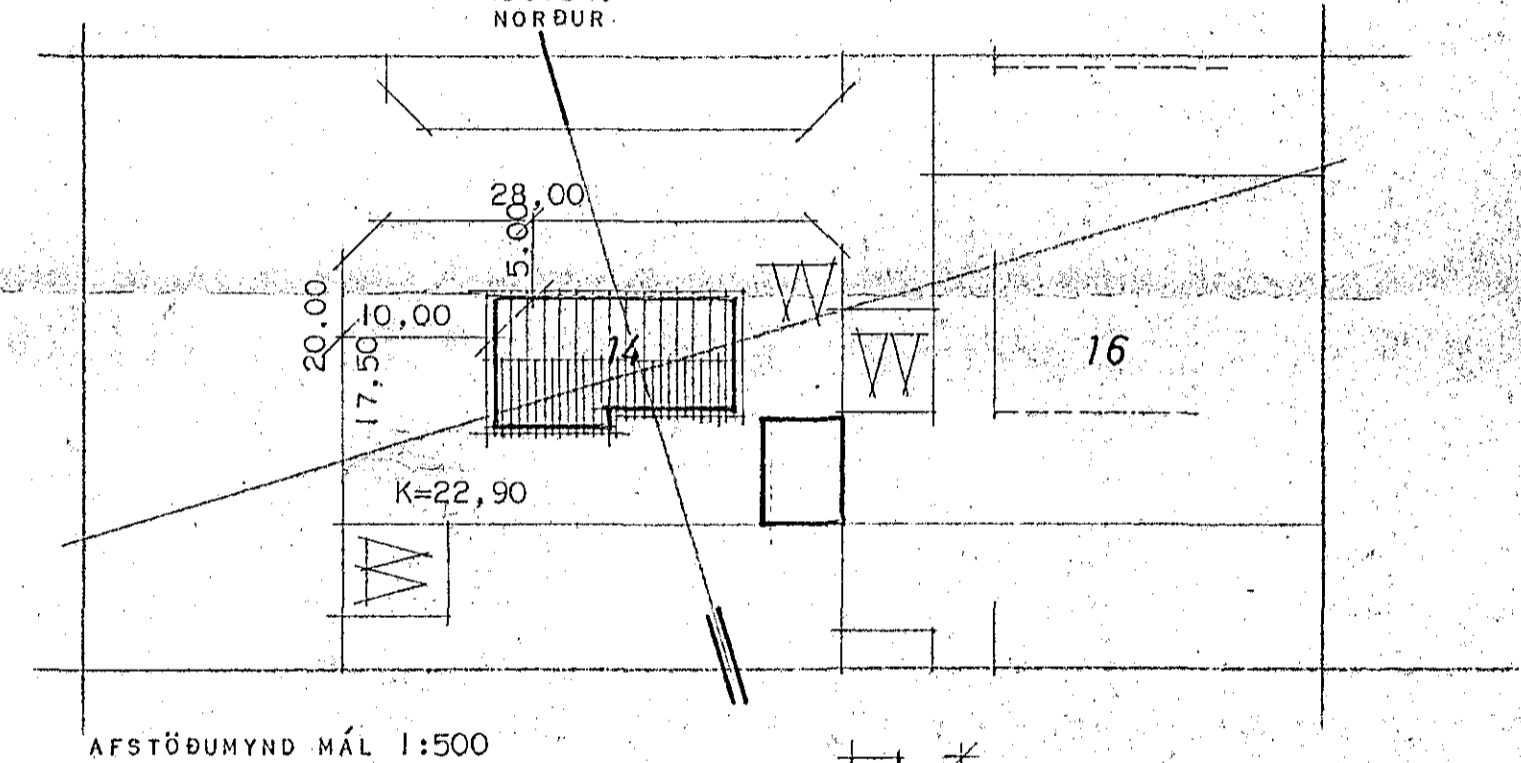

ÞRÚÐVANGUR 14.  
HAFNARFIRÐI

stakun á þessu.  
VEGGIR OG LOFT-AD-HITAKLEFA SÉU  
GERDIR ÚR ELDJÆRANSTUÐUM OG MÚRHÚÐUM.  
noindur þ. 16. 6. 1971  
BYGGINGAFLUTUNINN  
I HAFNARFIRÐI  
= *[Signature]*  
BÍLG. BREYTT Í APRÍL 71 SG