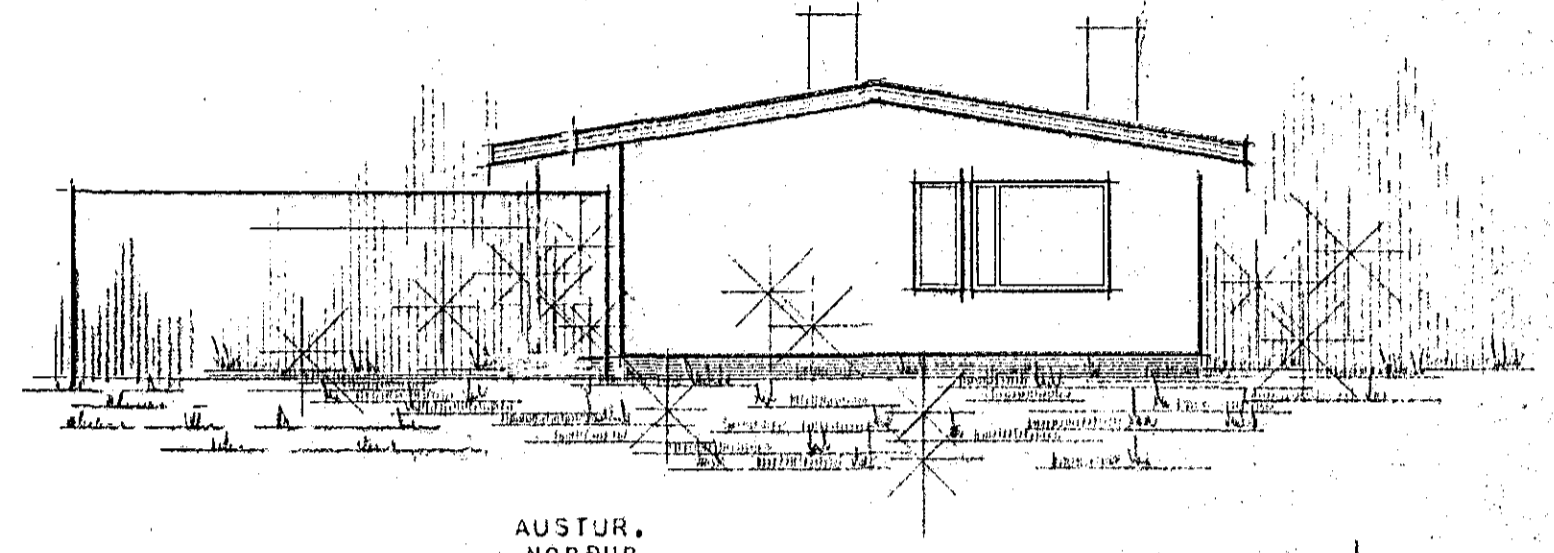

ÞRÚÐVANGUR 14.  
HAFNARFIRÐI

stakun á þessu.  
VEGGIR OG LOFT-AD-HITAKLEFA SÉU  
GERDIR ÚR ELDJÆRANSTUÐUM OG MÚRHÚÐUM.  
noindur þ. 16. 6. 1971  
BYGGINGAFLUTUNINN  
I HAFNARFIRÐI  
= *[Signature]*  
BÍLG. BREYTT Í APRÍL 71 SG