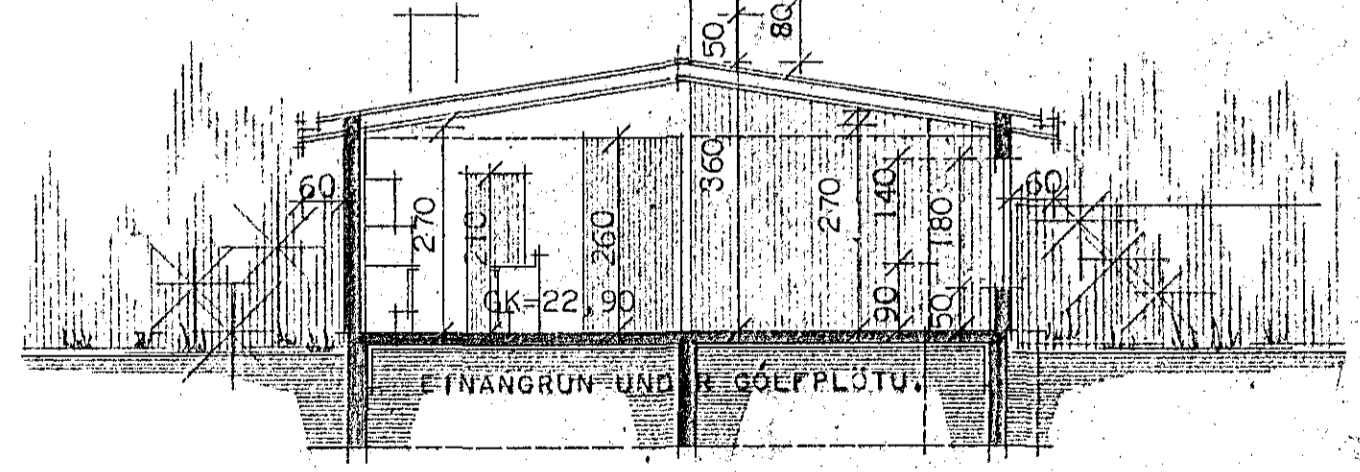

ÞRÚÐVANGUR 14.  
HAFNARFIRÐI

stakun á þessu.  
VEGGIR OG LOFT-AD-HITAKLEFA SÉU  
GERDIR ÚR ELDJÆRANSTUÐUM OG MÚRHÚÐUM.  
noindur þ. 16. 6. 1971  
BYGGINGAFLUTUNINN  
I HAFNARFIRÐI  
= *[Signature]*  
BÍLG. BREYTT Í APRÍL 71 SG