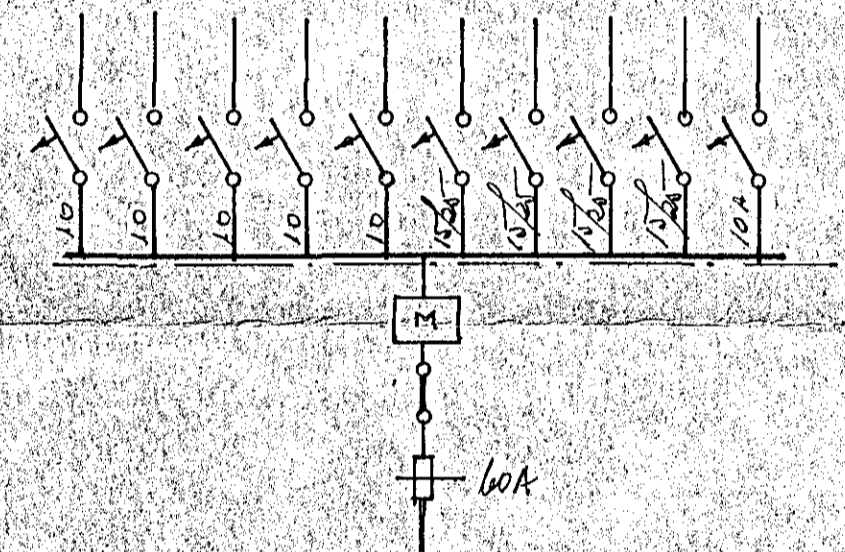

Alfredur Jónsson

Bilskúr
 M:1:100

SKYRINGAR:

1. ÞÓFAR: 110cm FRA GÓLF
2. TENGLAR: 20cm -||- NEMA
3. -||- ELDH ÞVOTTUR: 110cm -||-
4. -||- f. OFN-HELLUR: ca. 65cm -||-
 UNDIR TARKJUM: SÍÐA INNREIÐING
5. VEGGLJÓÐ: 165cm -||-
6. SÍMI: F: 20cm -||- TENGLAÐÓÐ
 MEÐ SKRÚFUFESTINGU
7. LÖFTNET: L: 20cm -||-
8. HITALÍÐL: T: 145cm -||-

Brýting í maí 1971: Bilgeymsla. 231

HÚSNÆÐISMÁLASTOFNUN RÍKISINS	
RAÞLÖEN	EINBYLISHÓÐ
GRUNNMUND-SNEDING	VERK
	1132
	Bláa laf 1
	M:1:50 - 1:100
NG05	T80
1969	NT
	473-1