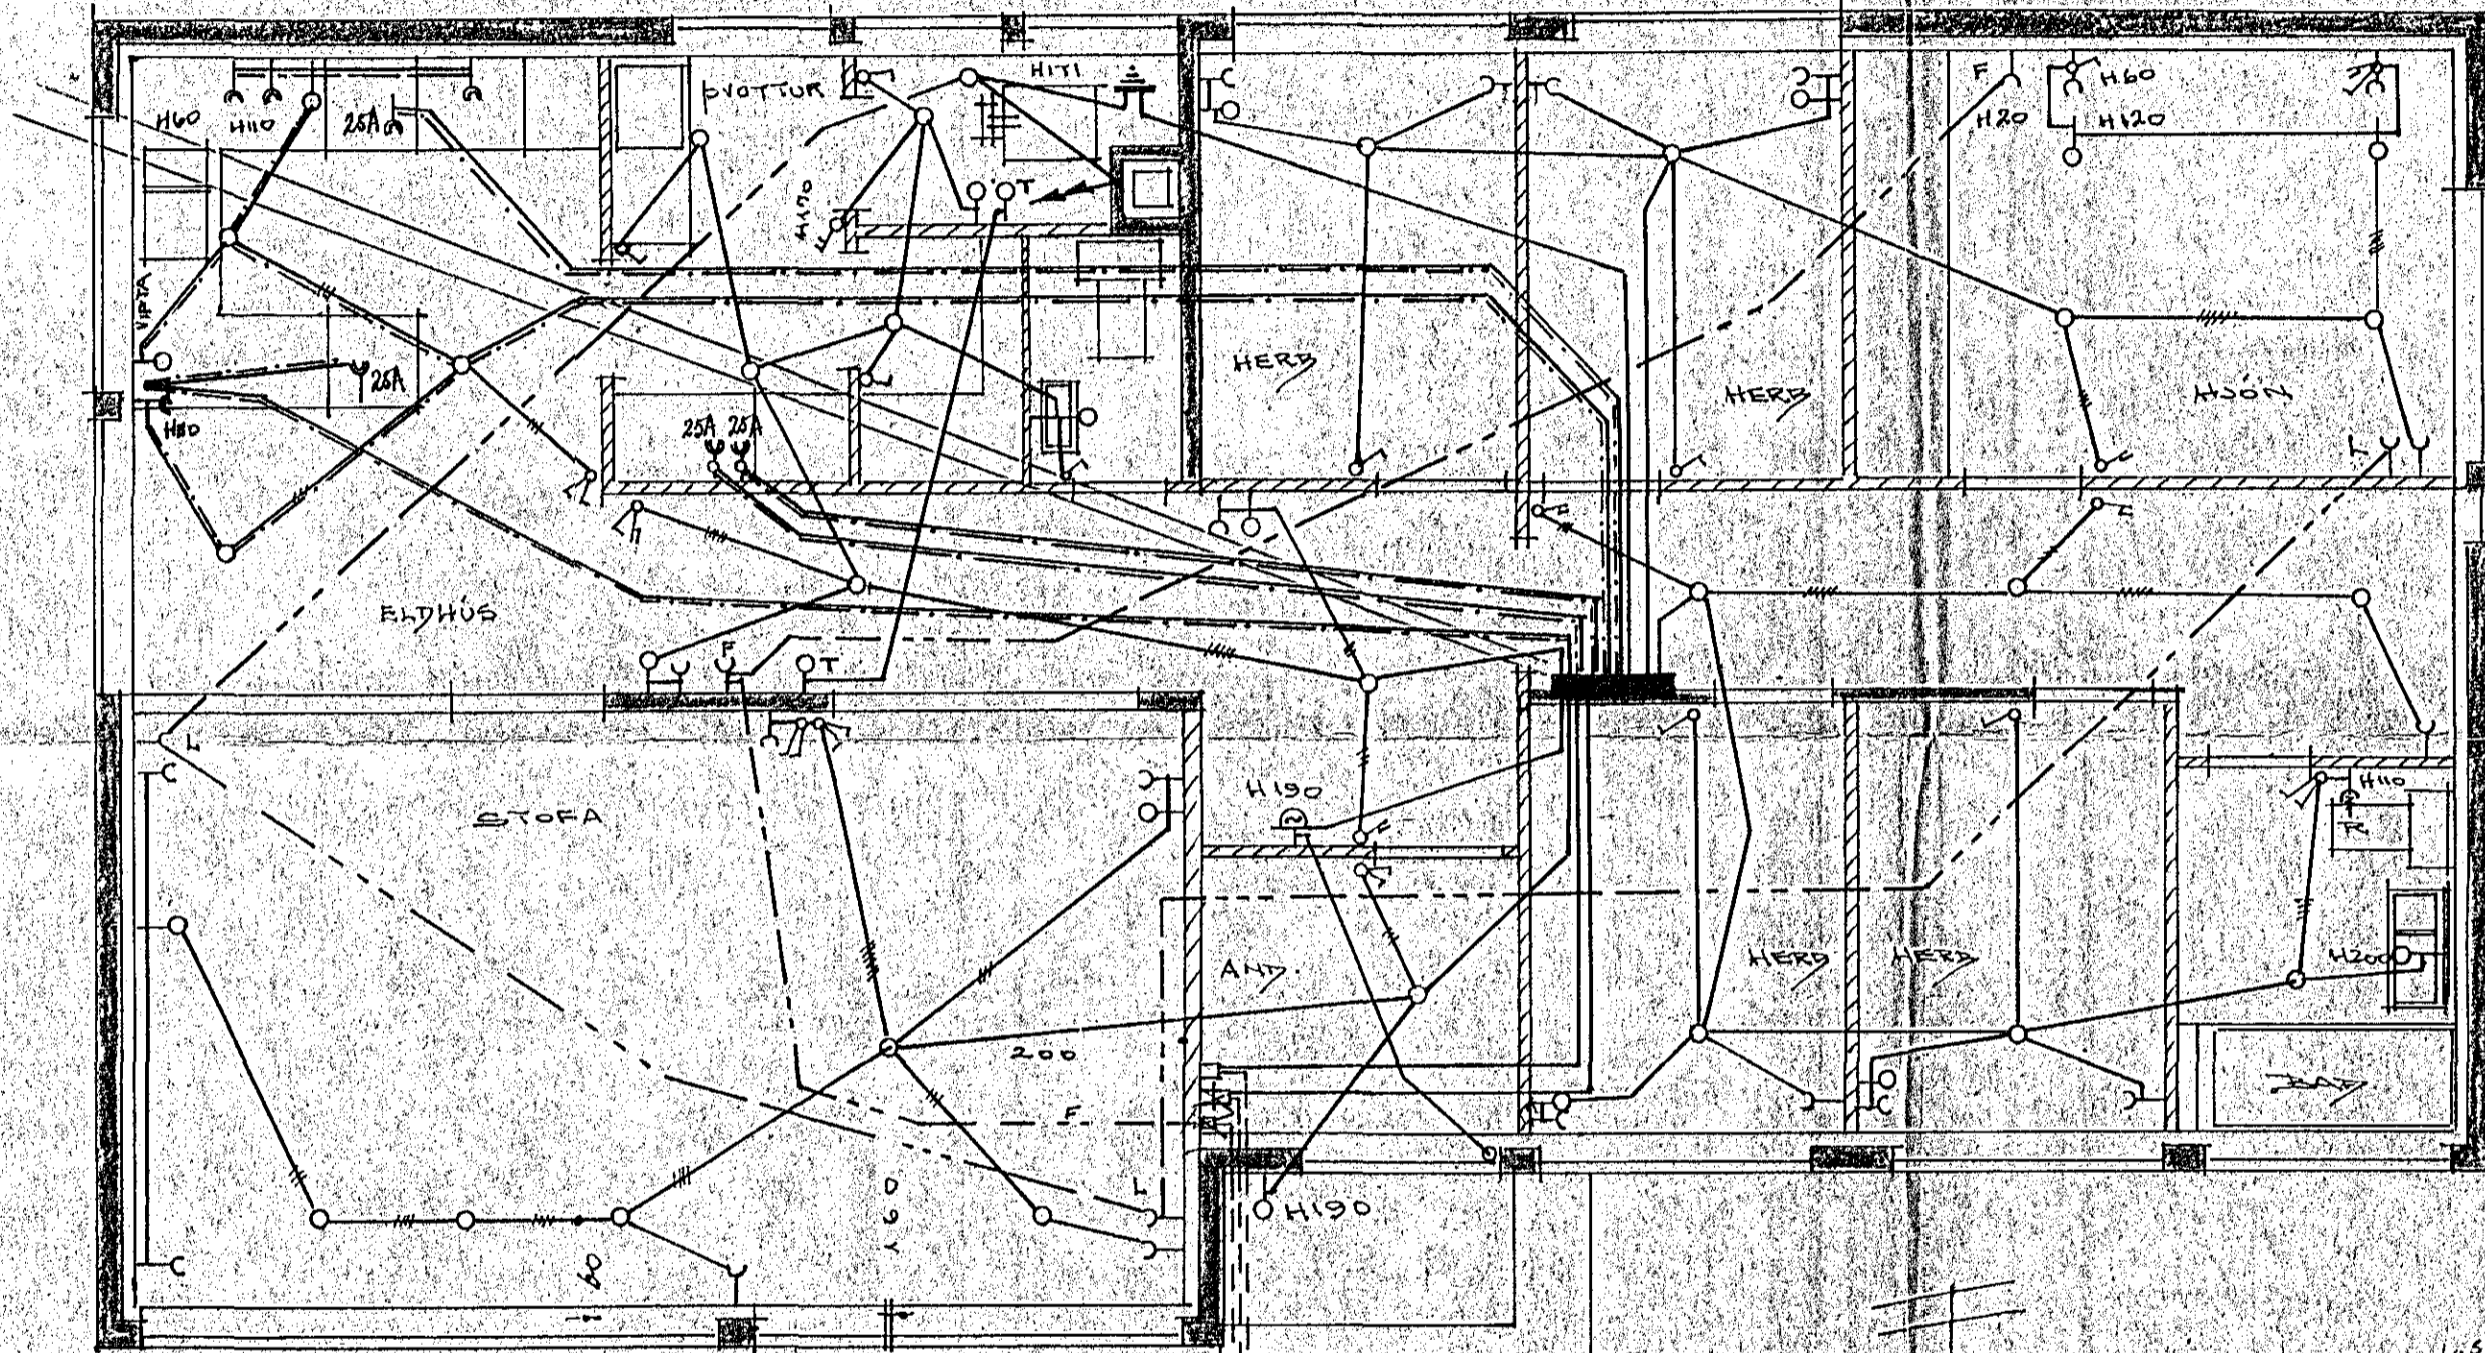

Alfredur Jónsson

Bilskúr
 M:1:100

SKYRINGAR:

1. ÞÓFAR: 110cm FRA GÓLF
2. TENGLAR: 20cm -||- NEMA
3. -||- ELDH ÞVOTTUR: 110cm -||-
4. -||- f. OFN-HELLUR: ca. 65cm -||-
 UNDIR TARKJUM: SÍÐA INNREIÐING
5. VEGGLJÓÐ: 165cm -||-
6. SÍMI: F: 20cm -||- TENGLAÐÓÐ
 MEÐ SKRÚFUFESTINGU
7. LÖFTNET: L: 20cm -||-
8. HITALÍÐL: T: 145cm -||-