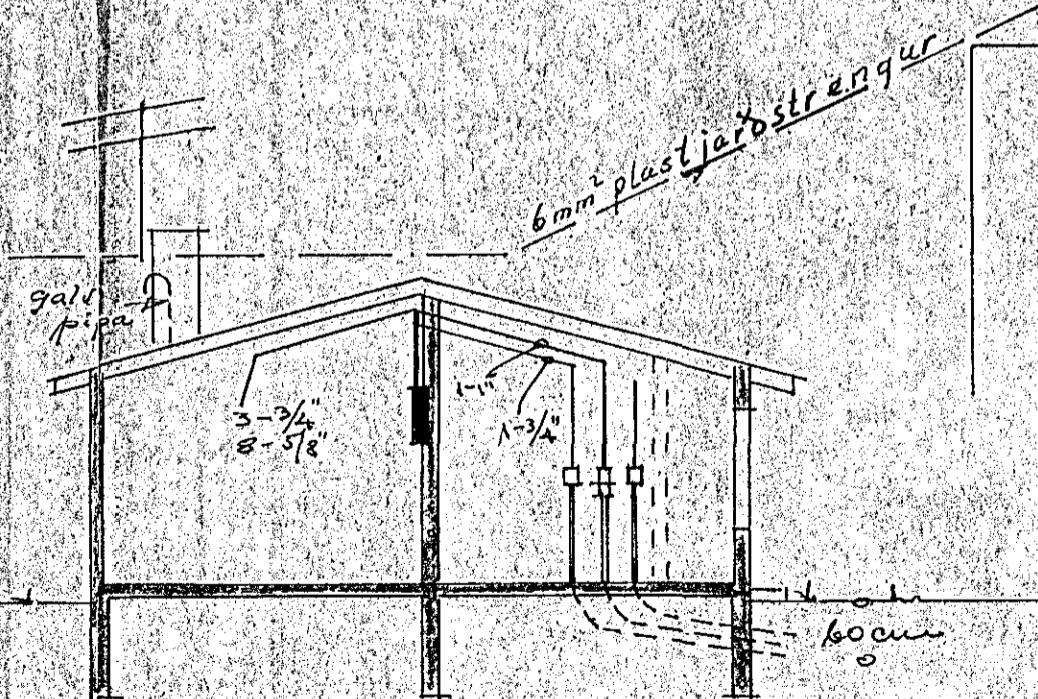

Alfredur Jónsson

Bilskúr
 M:1:100

SKYRINGAR:

1. ÞÓFAR: 110cm FRA GÓLF
2. TENGLAR: 20cm -||- NEMA
3. -||- ELDH ÞVOTTUR: 110cm -||-
4. -||- f. OFN-HELLUR: ca. 65cm -||-
 UNDIR TARKJUM: SÍÐA INNREIÐING
5. VEGGLJÓÐ: 165cm -||-
6. SÍMI: F: 20cm -||- TENGLAÐÓÐ
 MEÐ SKRÚFUFESTINGU
7. LÖFTNET: L: 20cm -||-
8. HITALÍÐL: T: 145cm -||-