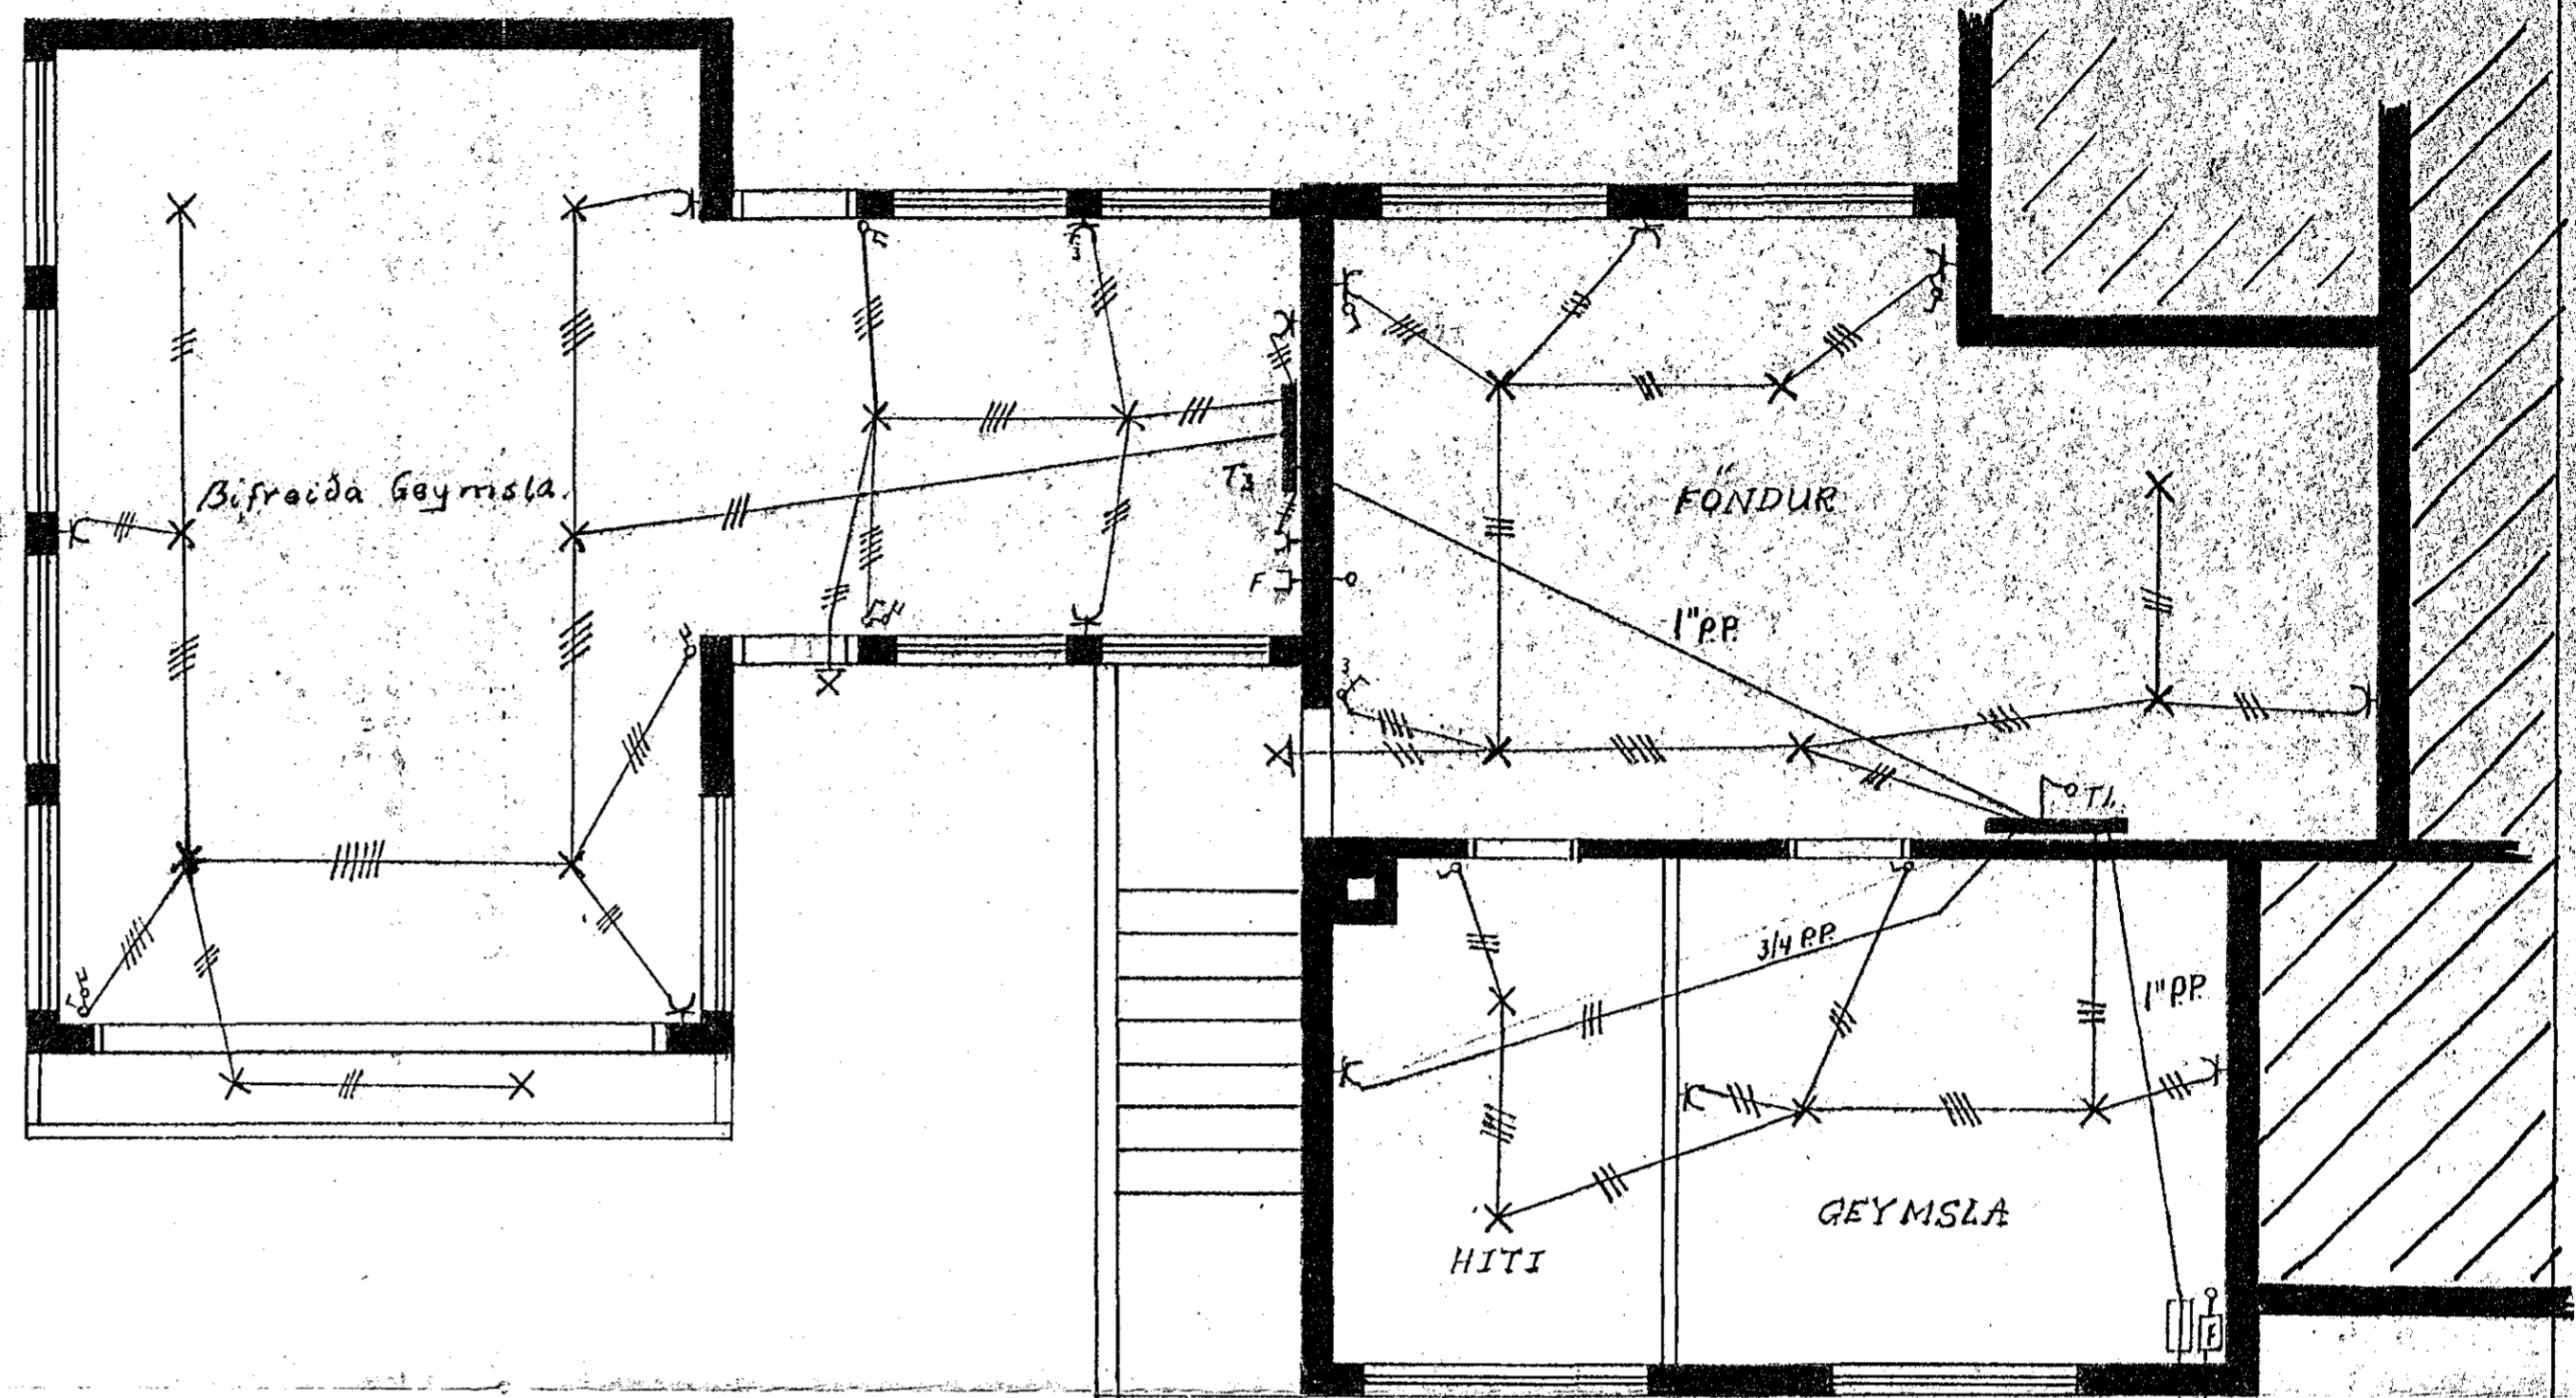

BRÜÐVANGUR
AFSTÖÐUMYND M. 1:500

RH 1 1/2" PLASTA
LI 1 1/2" PLASTA

Inntök samþykkt 7.19. 1972

E.h. RAÞVEITU HAFNARFJARÐAR
Alfredur Ragnarsen

Húsvæita nr. 2173 Teikning nr. 1348
Samþykkt þ. 7/9 1972

E.h. RAÞVEITU HAFNARFJARÐAR
Jóhann Guðsson
Eftirlitsmaður rallauna

brúðvangur 15 Hafnarfirði		Sigvaldi Ragnarsen Rafum. Sími 52096	
Raflögn í Kjallara og Bifreida g. Bláð/af 2		Móttkn. 1:50	Teikn. júli 1972
		1:500	20/7 72. Dr.