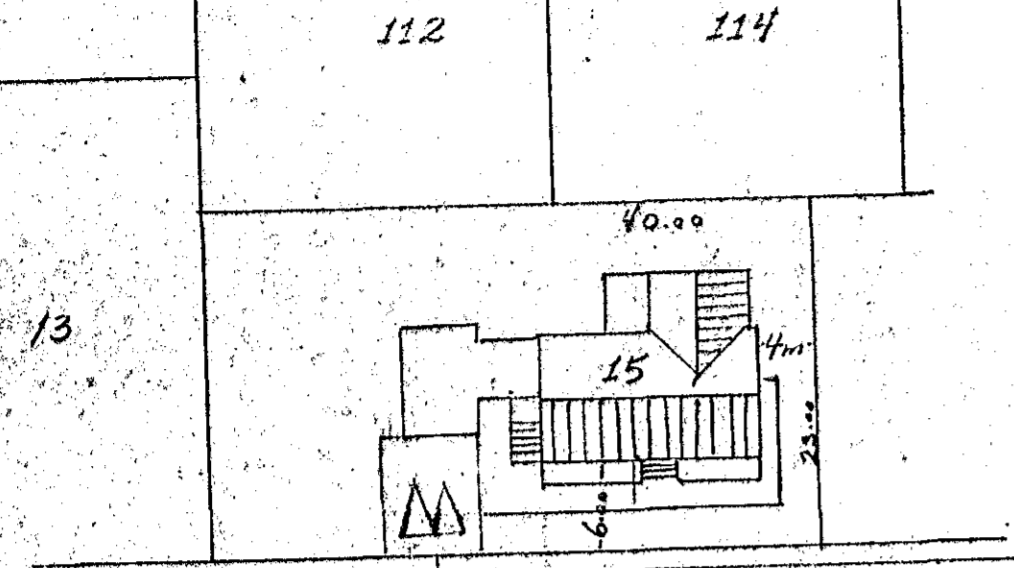

BRÜÐVANGUR
AFSTÖÐUMYND M. 1:500

RH 1 1/2" PLASTA
LI 1 1/2" PLASTA

Inntök samþykkt 7.19. 1972

E.h. RAÞVEITU HAFNARFJARÐAR
Alfredur Ragnarsen

Húsvæita nr. 2173 Teikning nr. 1348
Samþykkt þ. 7/9 1972

E.h. RAÞVEITU HAFNARFJARÐAR
Jóhann Guðsson
Eftirlitsmaður rallauna

brúðvangur 15 Hafnarfirði		Sigvaldi Ragnarsen Rafum. Sími 52096	
Raflögn í Kjallara og Bifreida g. Bláð/af 2		Móttkn. 1:50	Teikn. júli 1972
		1:500	20/7 72. Dr.