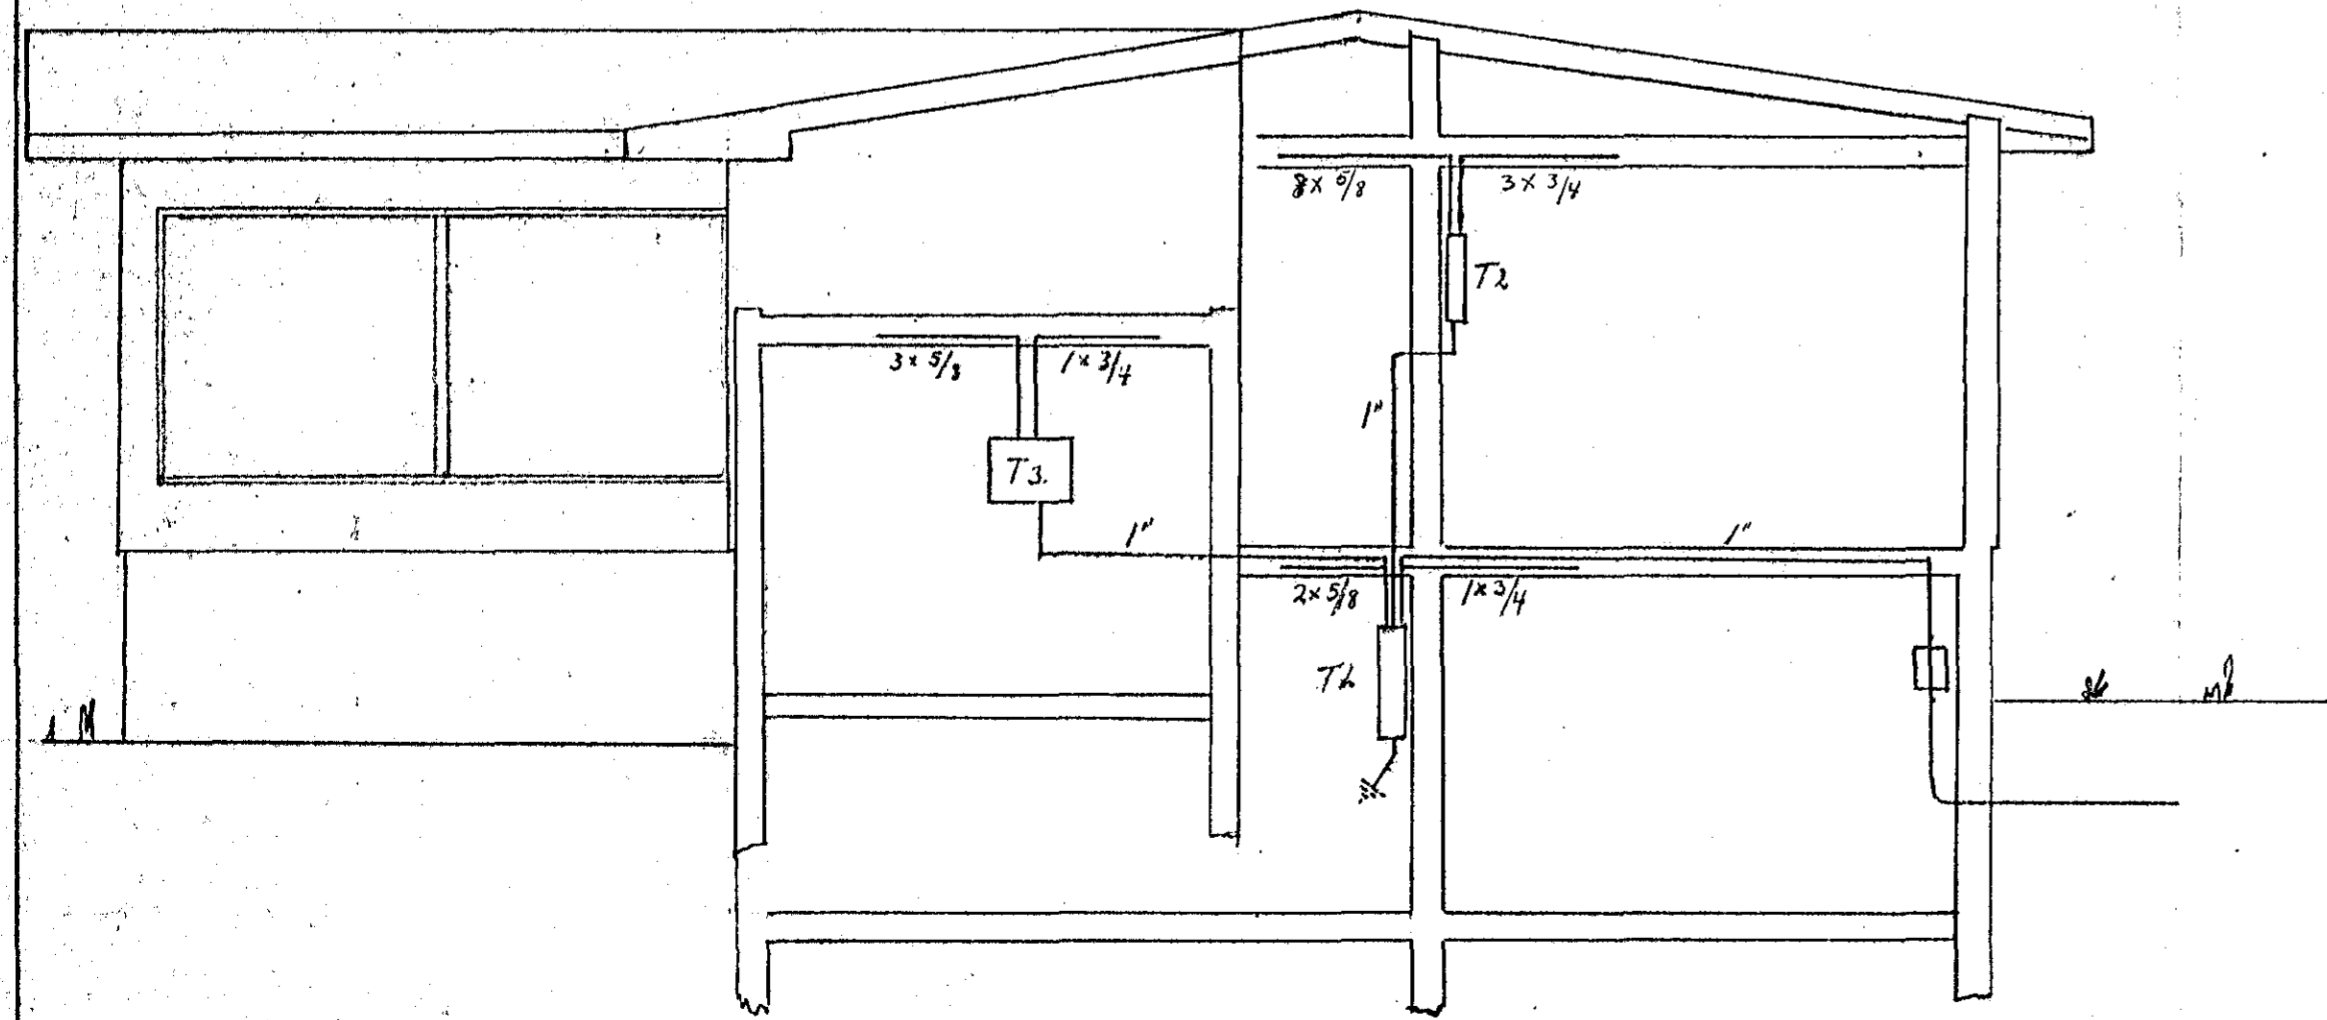

BRÜÐVANGUR
AFSTÖÐUMYND M. 1:500

RH 1 1/2" PLASTA
LI 1 1/2" PLASTA

Inntök samþykkt 7.19. 1972

E.h. RAÞVEITU HAFNARFJARÐAR
Alfredur Ragnarsen

Húsvæita nr. 2173 Teikning nr. 1348
Samþykkt þ. 7/9 1972

E.h. RAÞVEITU HAFNARFJARÐAR
Jóhann Guðsson
Eftirlitsmaður rallauna

brúðvangur 15 Hafnarfirði		Sigvaldi Ragnarsen Rafum. Sími 52096	
Raflögn í Kjallara og Bifreida g. Bláð/af 2		Móttkn. 1:50	Teikn. júli 1972
		1:500	20/7 72. Dr.