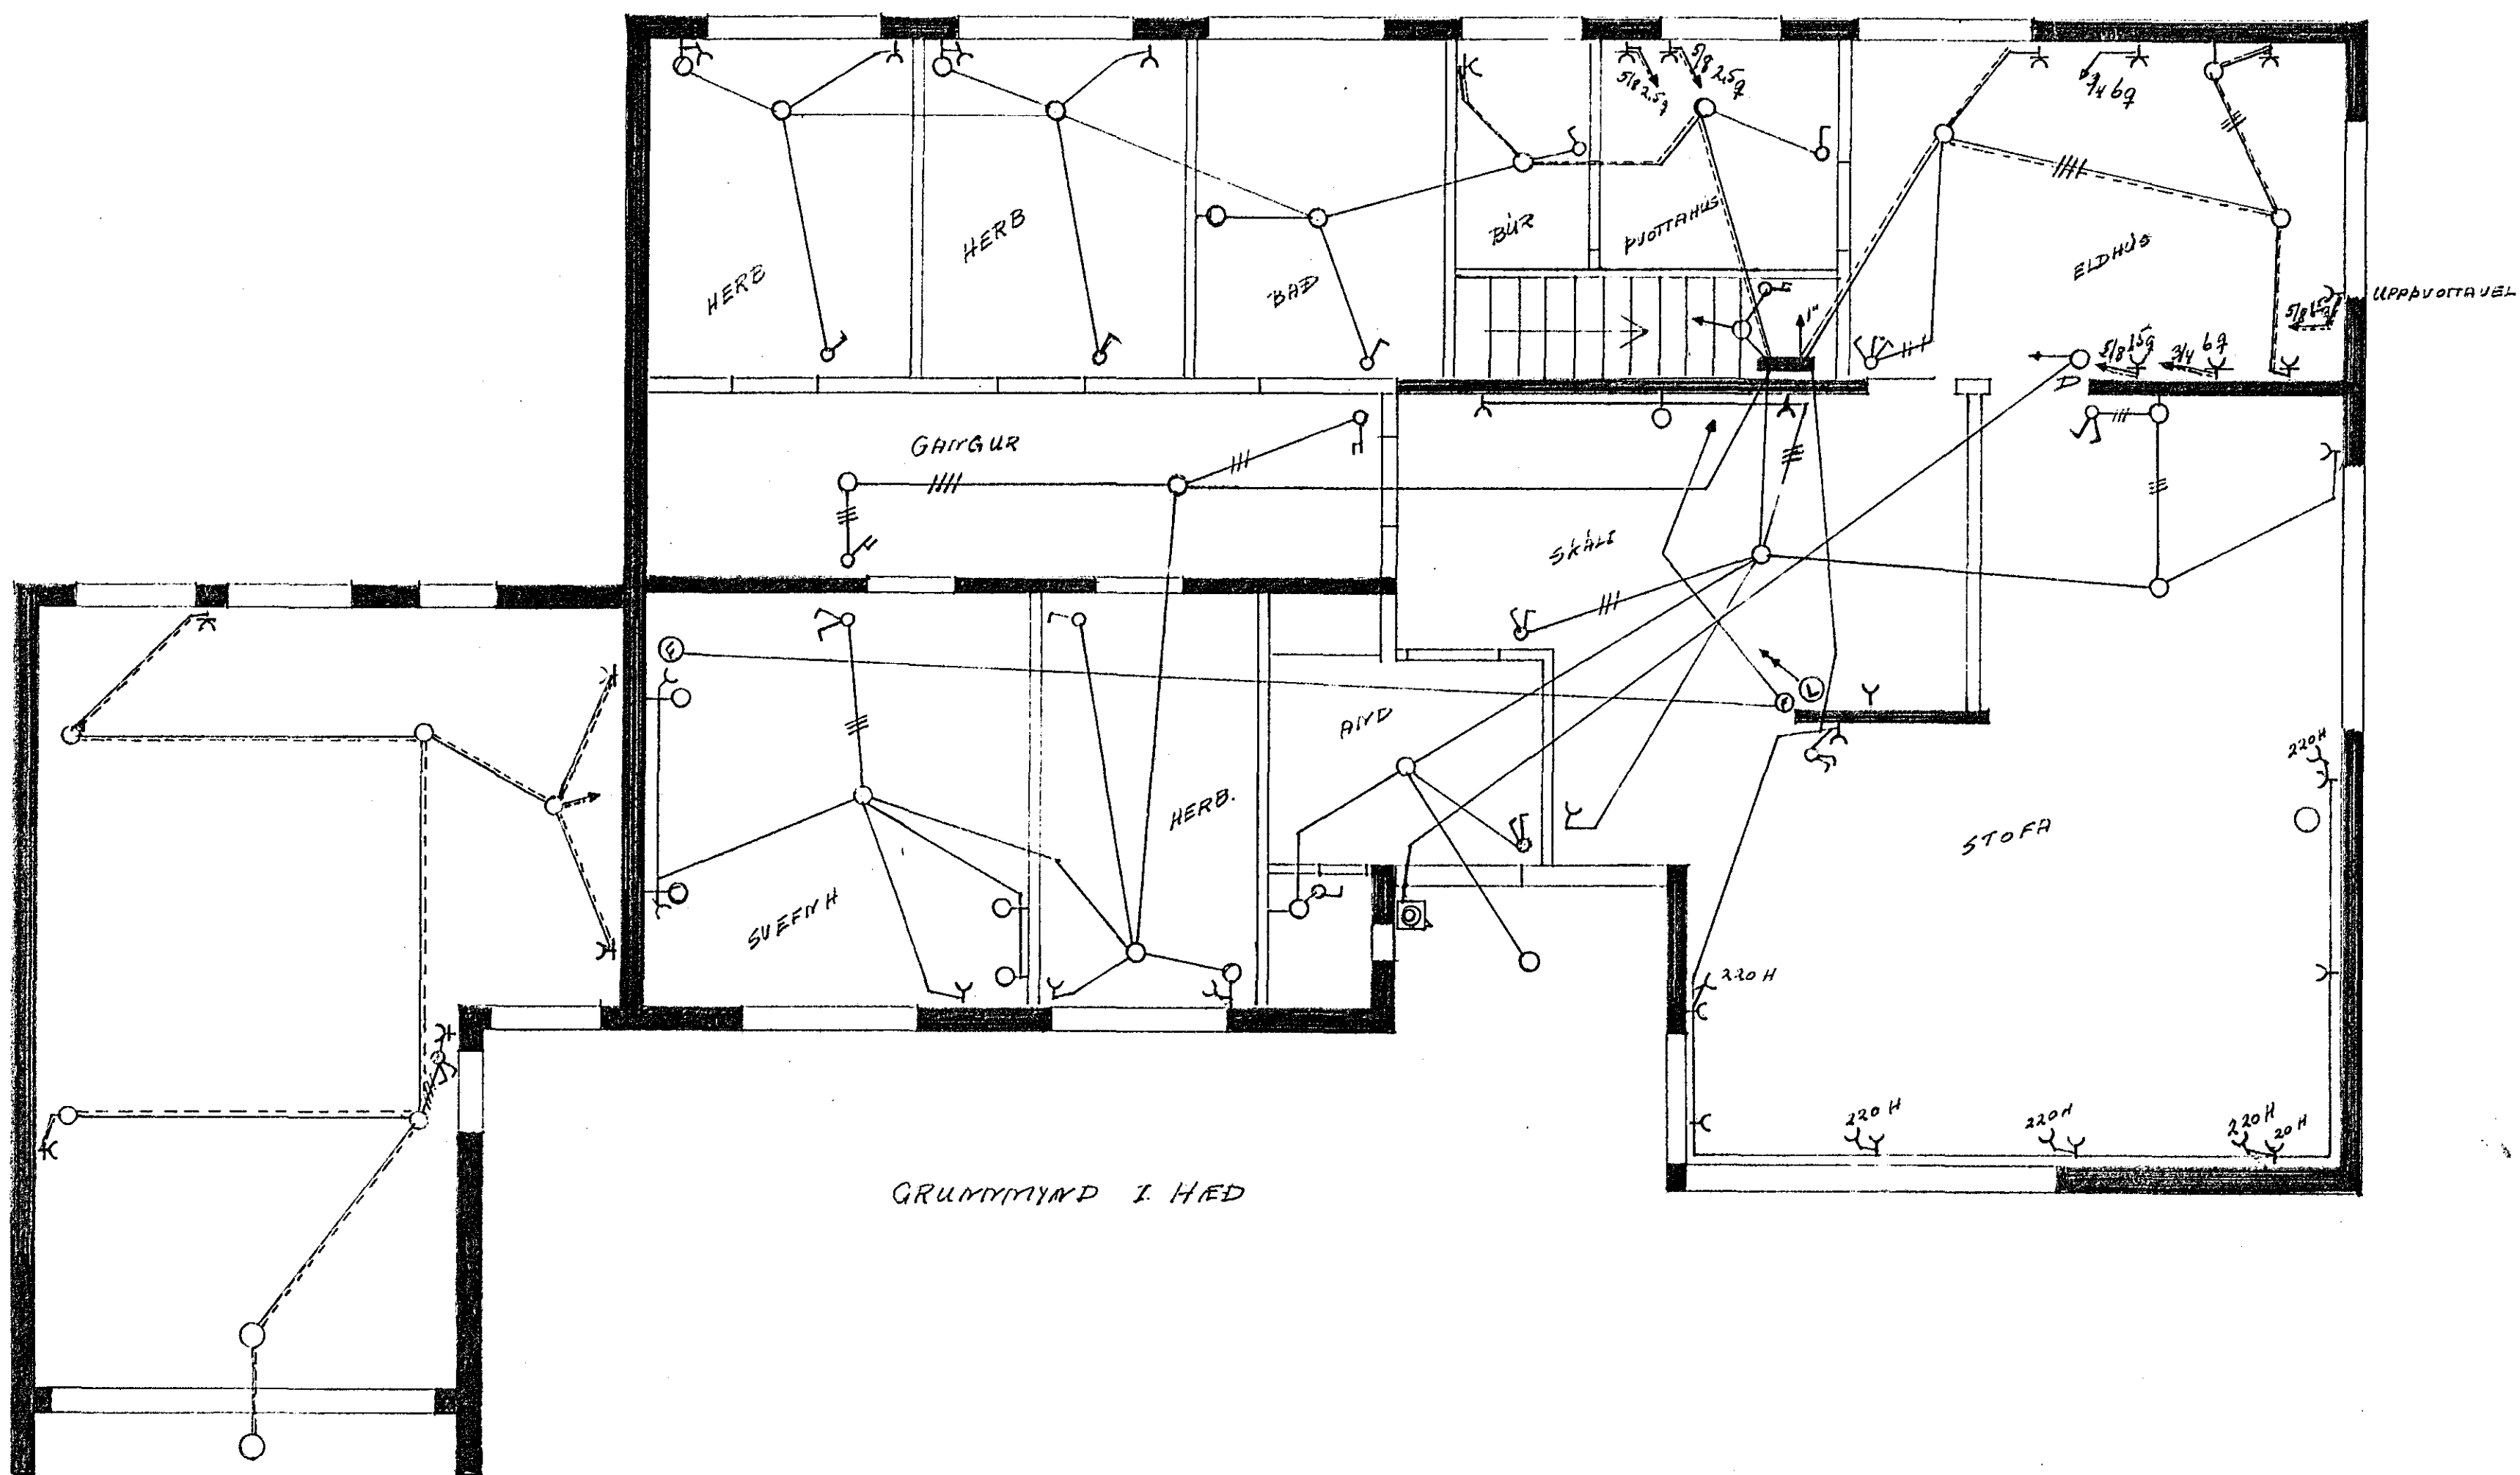

RAFLÖGN
 ÞRÚDVANGUR NR 22
 M 1:50

Húsvita nr. 2116 Teikning nr. 1291
 Samþykkt þ. 3/11 1971
 f.h. RAFVEITU HAFNARFIJARDAR
 Jóhann Guðmundsson
 Eltrifrámaður rallega

KJALLARI

Rörin verða að má
 út fyrir stétt.

GRUNNMYND I HED

TEIKNAD I SEPT 1971
 Sigrún Guðmundsdóttir