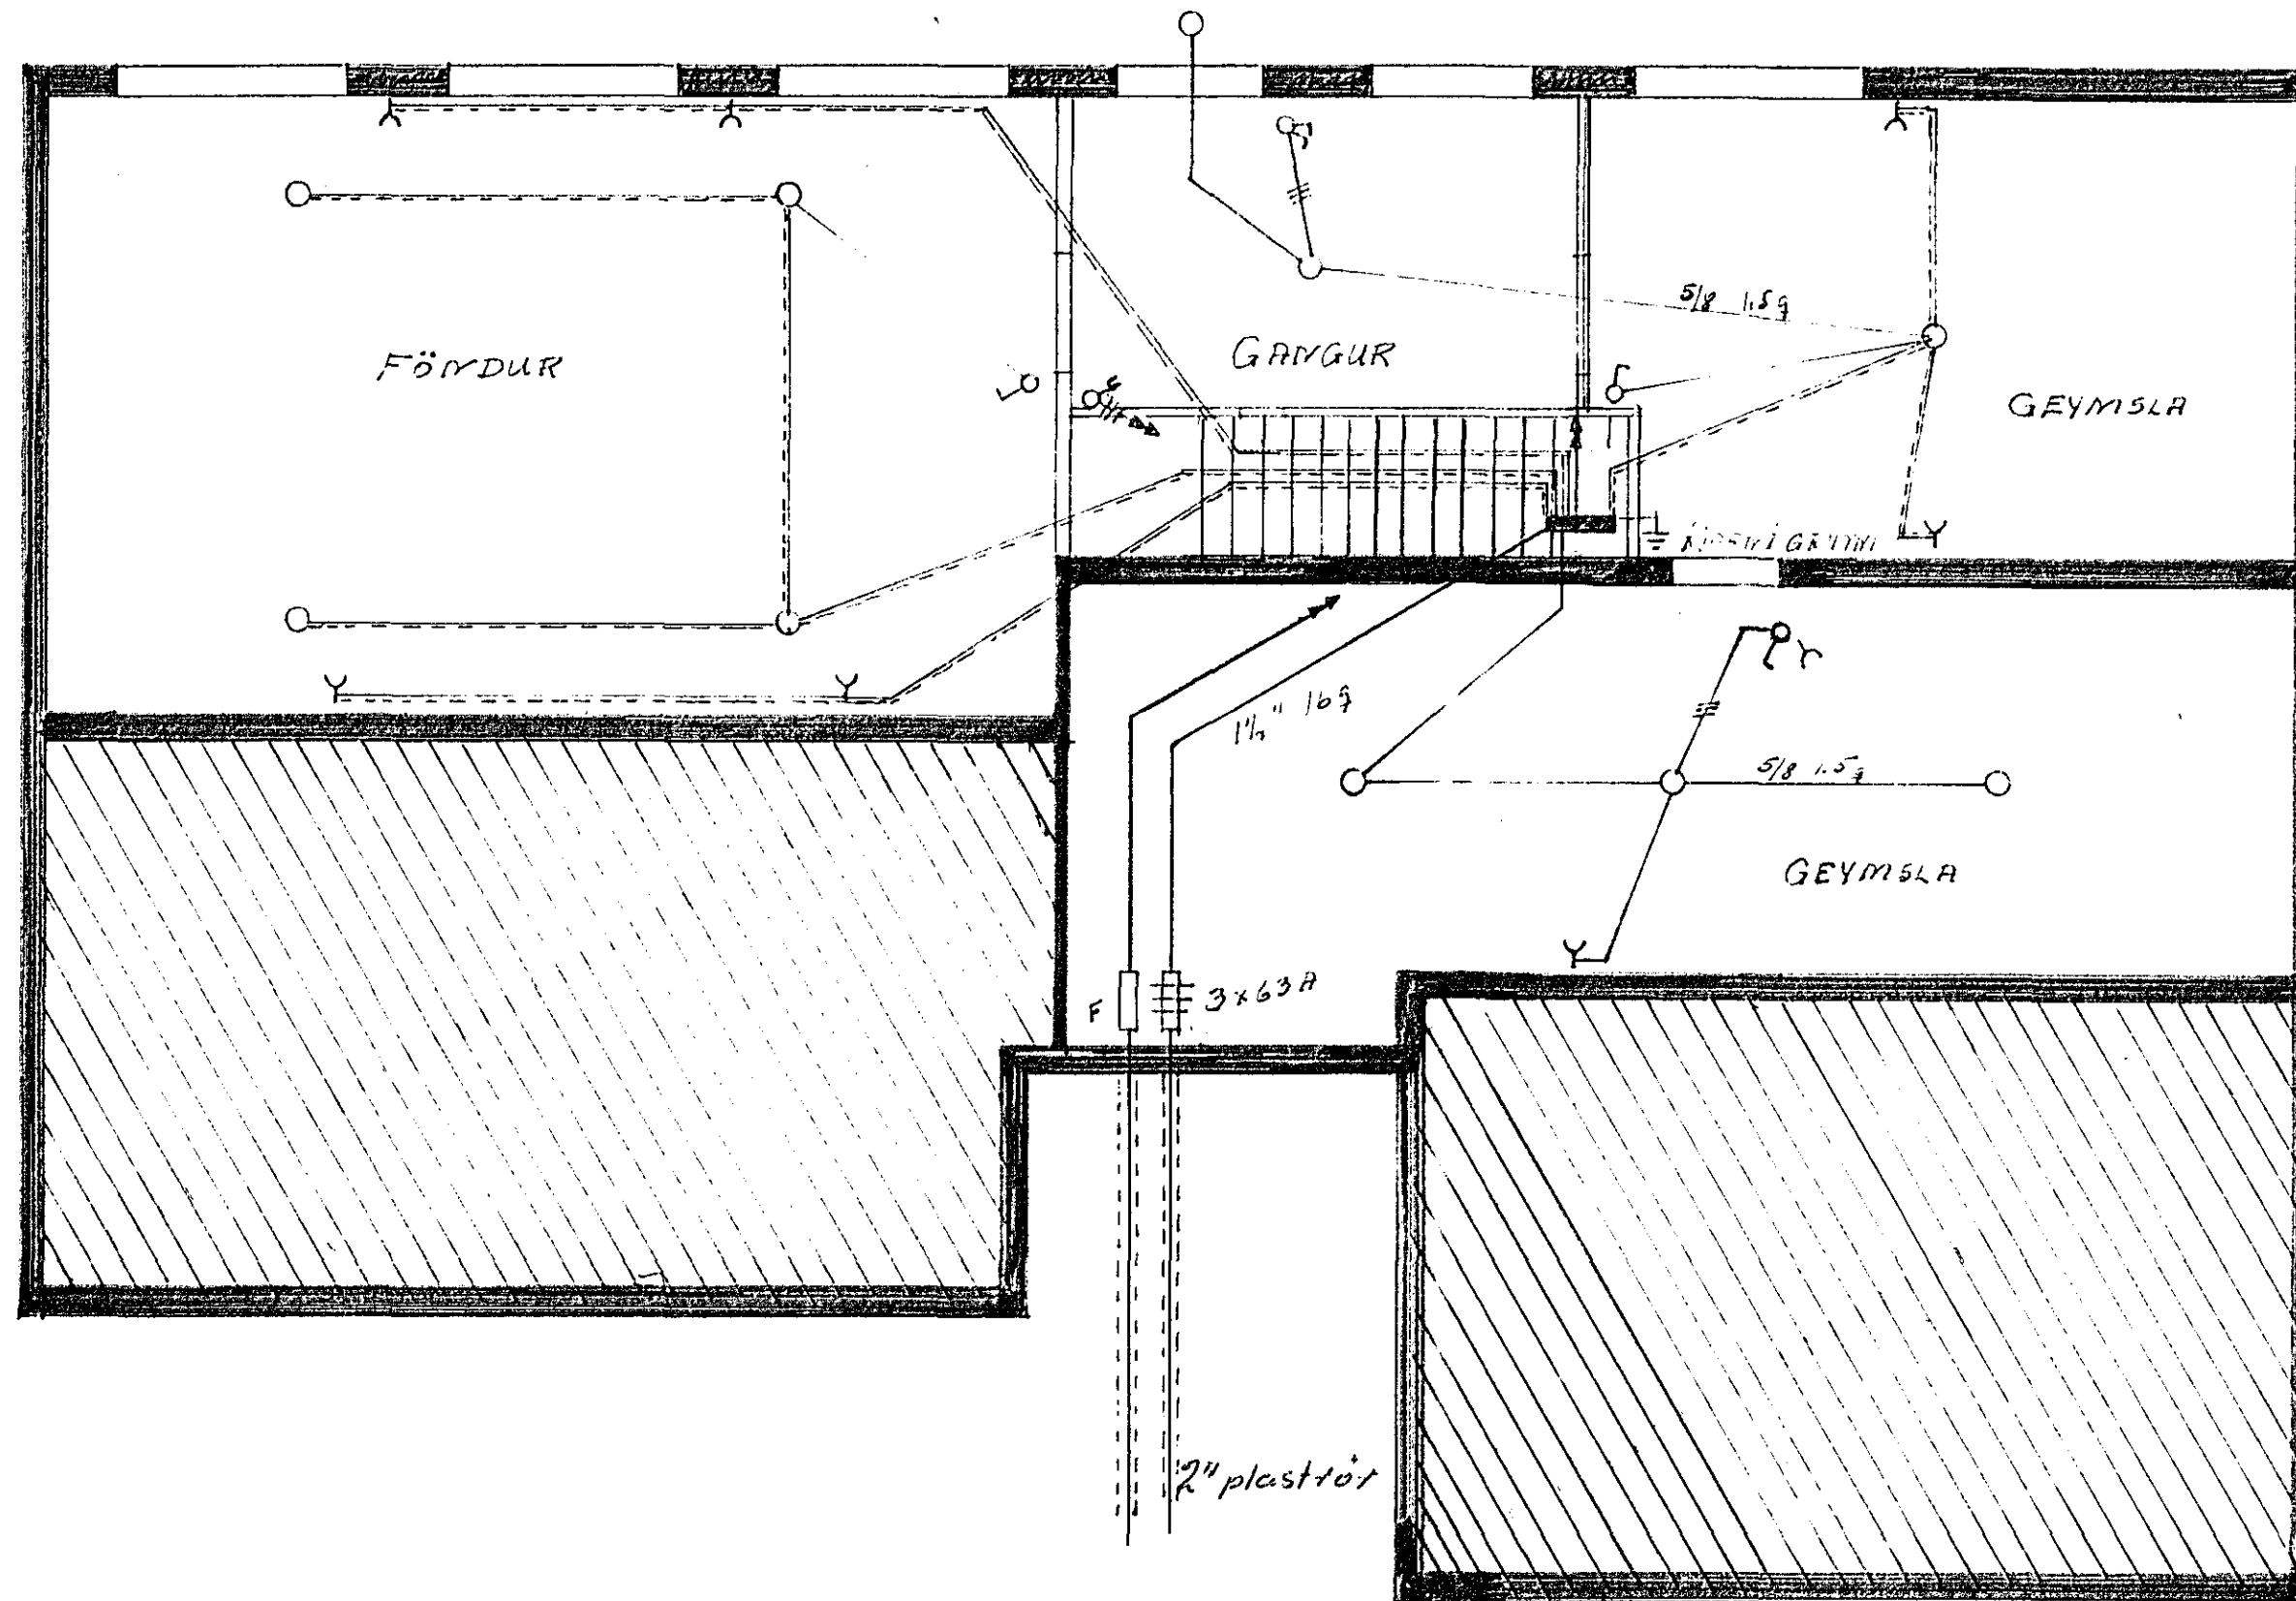

RAFLÖGN
 ÞRÚDVANGUR NR 22
 M 1:50

Húsvita nr. 2116 Teikning nr. 1291
 Samþykkt þ. 3/11 1971
 f.h. RAFVEITU HAFNARFIJARDAR
 Jóhann Guðmundsson
 Eltrifrámaður rallega

KJALLARI

Rörin verða að má
 út fyrir stétt.

GRUNNMYND I HED

TEIKNAD I SEPT 1971
 Sigrún Guðmundsdóttir