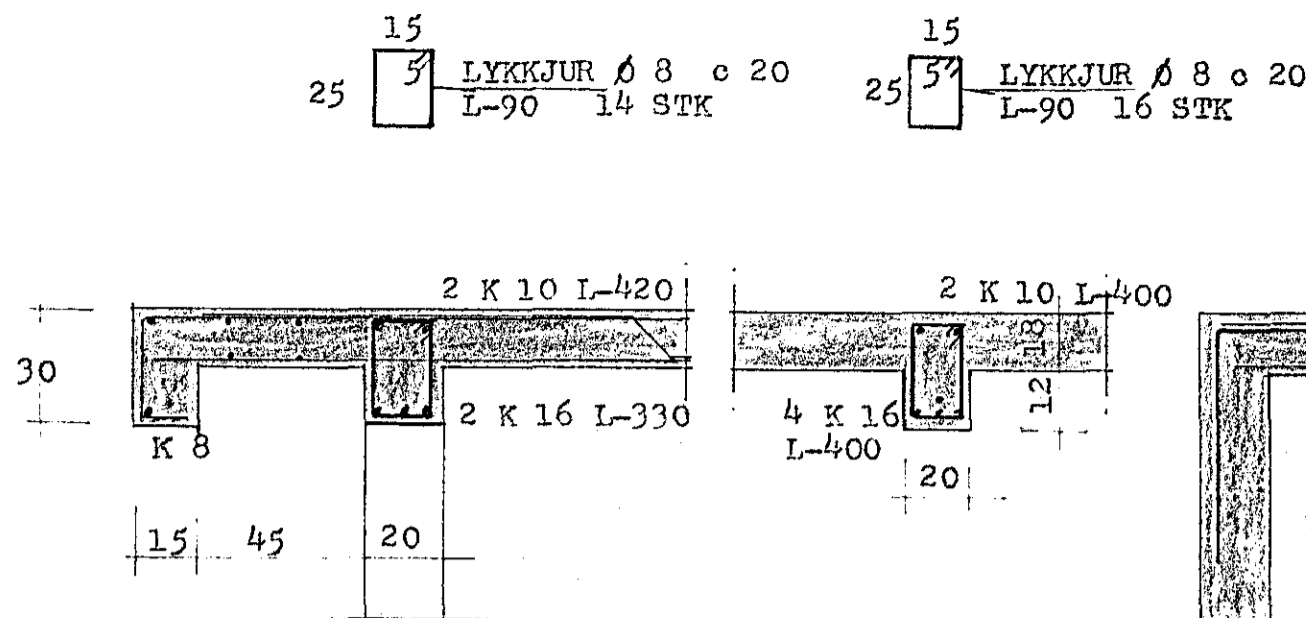

SNID - A 1:20

SNID 1 PLOTU VID ÚTVEGG 1:20

SNID - F 1:20

SNID - C 1:20

SNID - D 1:20

SNID - E 1:20

SÚLA S-1 1:20

**SKÝRINGAR:**

STEYPUGADI B 150 Í VEGGI  
B 200 Í LOFTPLOTUR HÚSS  
B 250 Í LOFTPLOTU BÍLSKÓRS.

STEYPUSTYRKJARJÁRN KS 40 MERKT K  
ST 37 MERKT Ø

UNDIR OG UPPMED GLUGGUM KOMA 3 K 10, EINS Í VEGGENDA  
OG UPPMED DYRUM, YFIR DYR OG GLUGGA KOMA 3 K 10  
NEMA ANNARS SE GETID, PAUG GANGA MINST 70 CM  
ÚT FYRIR OPIN EDA SAMPELD YFIR FLEBÍ OP.