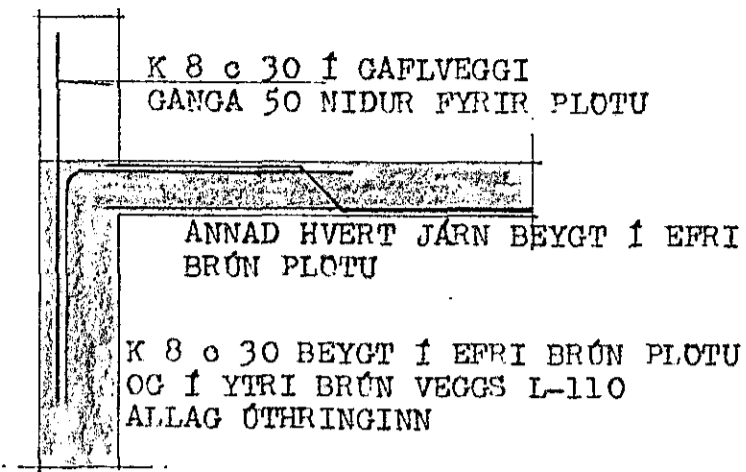

SNID - A 1:20

SNID 1 PLOTU VID ÚTVEGG 1:20

SNID - F 1:20

SNID - C 1:20

SNID - D 1:20

SNID - E 1:20

SÚLA S-1 1:20

**SKÝRINGAR:**

STEYPUGADI B 150 Í VEGGI  
B 200 Í LOFTPLOTUR HÚSS  
B 250 Í LOFTPLOTU BÍLSKÓRS.

STEYPUSTYRKJARJÁRN KS 40 MERKT K  
ST 37 MERKT Ø

UNDIR OG UPPMED GLUGGUM KOMA 3 K 10, EINS Í VEGGENDA  
OG UPPMED DYRUM, YFIR DYR OG GLUGGA KOMA 3 K 10  
NEMA ANNARS SE GETID, PAUG GANGA MINST 70 CM  
ÚT FYRIR OPIN EDA SAMPELD YFIR FLEBÍ OP.