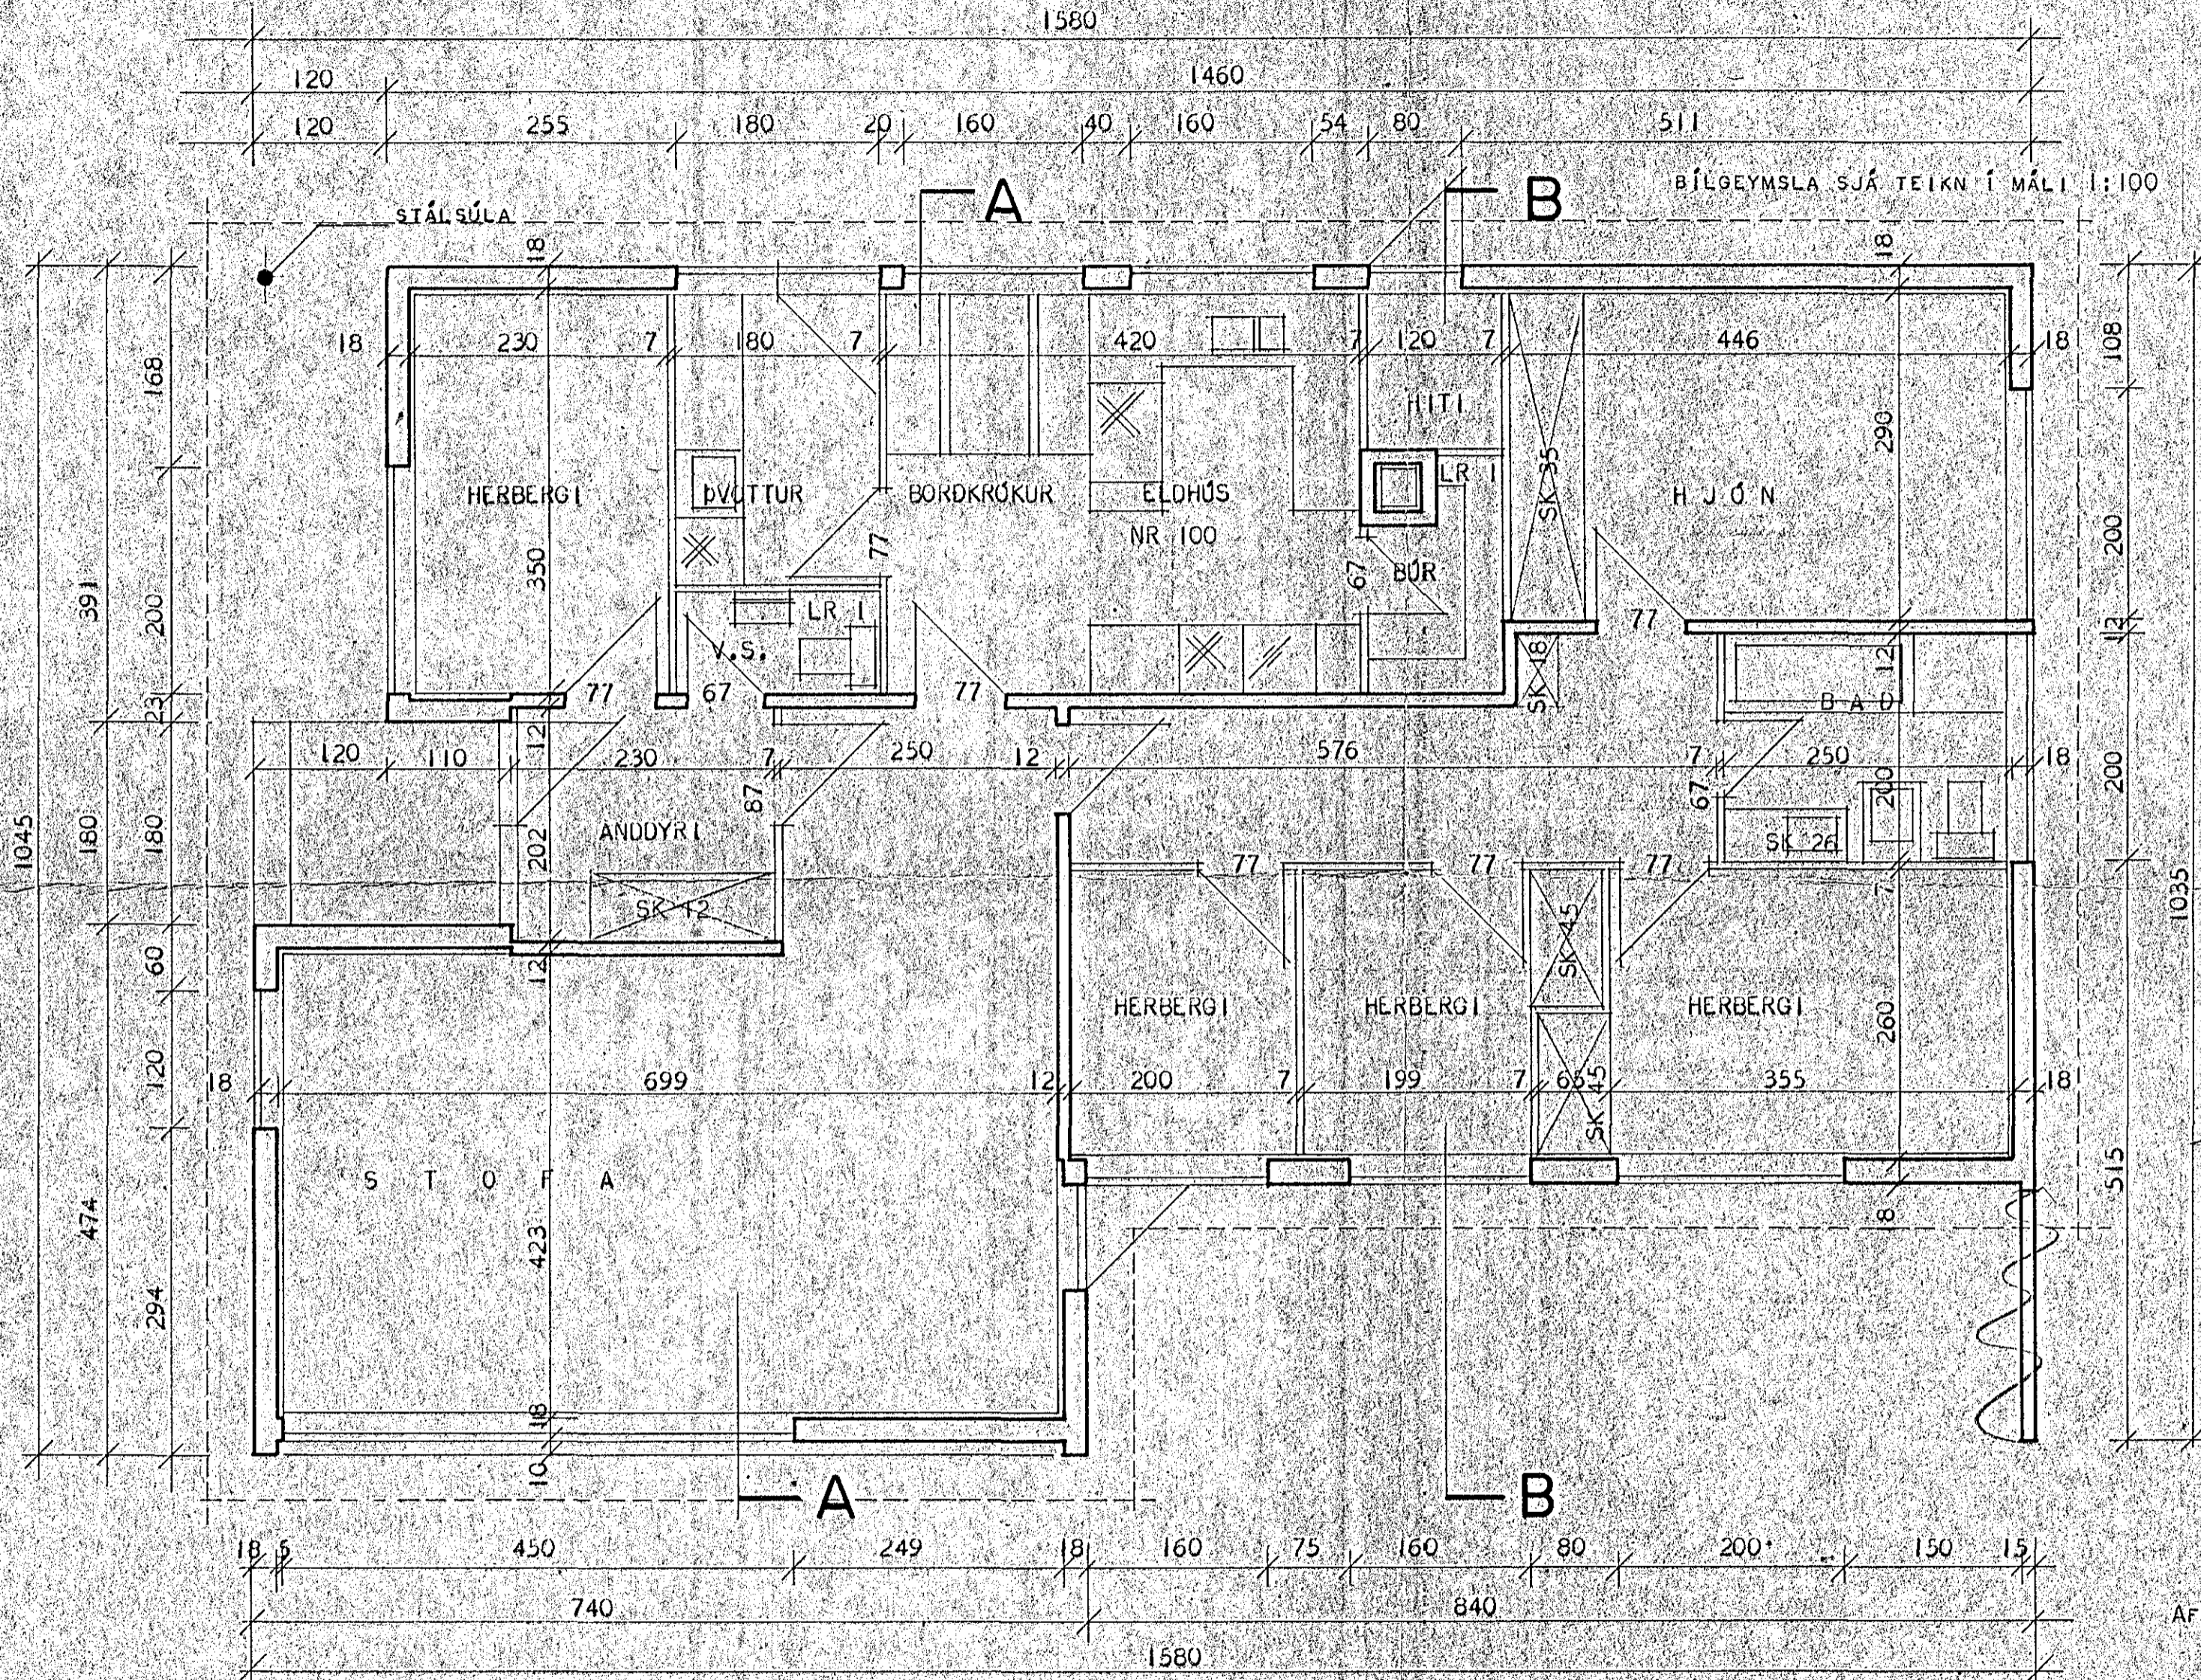

unnið á fundi bygginga-
ráðs p. 29. 1. 1966
BYGGINGAFULLTRUINN
Í HAFNARFIRÐI
[Signature]

Gammaleirni verð gætt.

BÍLGEYMSLA SJÁ TEIKN Í MÁLI 1:100

SK = SKÁPUR
LR = LOFTRÁS

ATH, VEGGIR UMHERFIS HITAKLEFA SKULU GERDIR ÚR
STEINI OG KLEFINN MÚRHÚÐADUR Í HÓLF OG GÓLF.