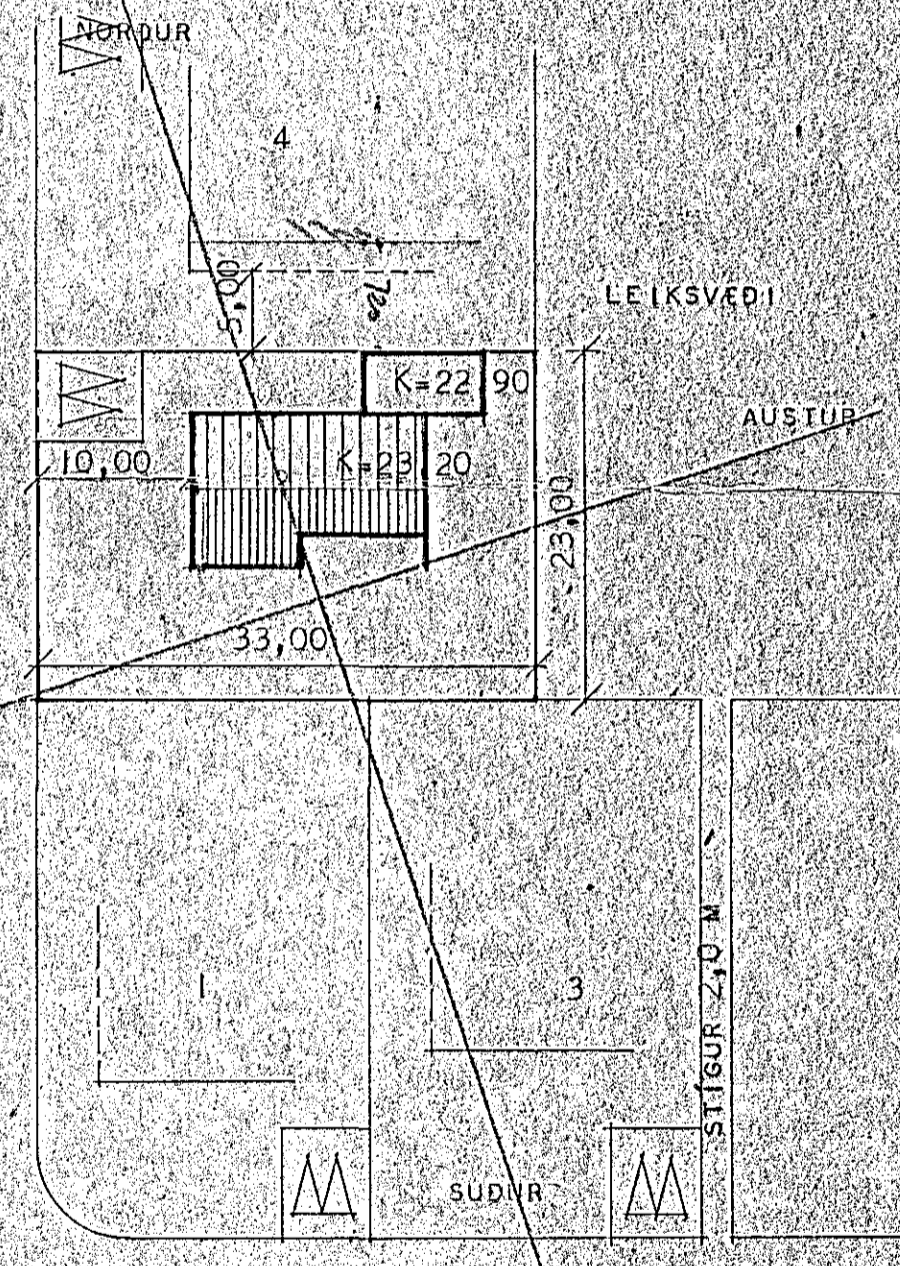

unnið á fundi bygginga-
ráðs p. 29. 1. 1966
BYGGINGAFULLTRUINN
Í HAFNARFIRÐI
[Signature]

Gammaleirni verð gætt.

BÍLGEYMSLA SJÁ TEIKN Í MÁLI 1:100

SK = SKÁPUR
LR = LOFTRÁS

ATH, VEGGIR UMHERFIS HITAKLEFA SKULU GERDIR ÚR
STEINI OG KLEFINN MÚRHÚÐADUR Í HÓLF OG GÓLF.

AFSTÖÐUMYND MÁL 1:500

HÚSNÉISMÁLSTOFNUN RÍKISINS	
GRUNNMÝND MÁL 1:50	EINBYLISHUS VERK 83
	BLAÐ NR. 2 FEBR. 1966

[Signature]