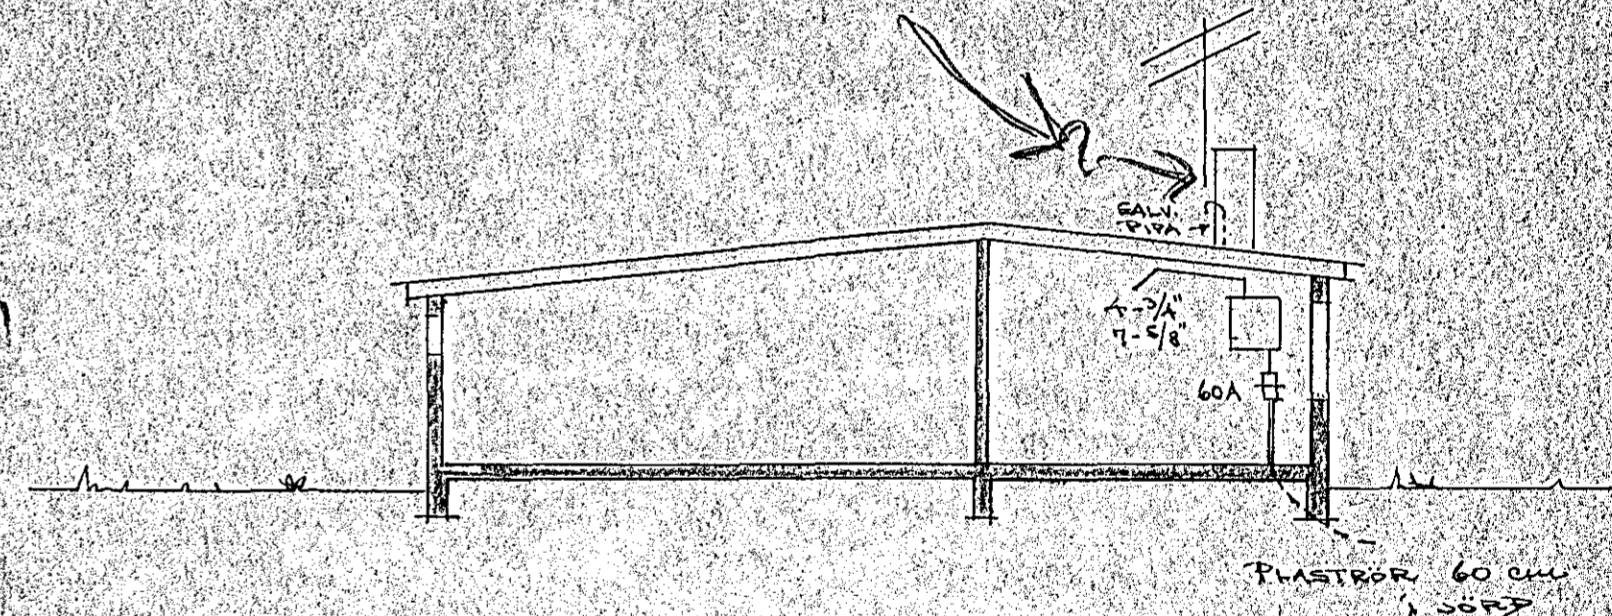

SKYRINGAR:

1. ROFAR: 110 cm FRA GOLF!
2. TENGLAR: 20 cm -II- NEMA
3. -II- OFN-HELUR: 70 cm -II-
UNDIR TAKIUM (SJA INNRETTI TEIGN)
4. -II- ÞVOTTI-ELDH: 110 cm -II-
5. -II- f. RARVÉL: 110 cm -II-
6. VEGGJÓÐS: 165 cm -II- NEMA
ANNARÞÉ SÝNT
7. MIÐALÐI: 7: 135 cm -II-
8. LOFTNET: L: 20 cm -II-
9. SÍMI: F: 20 cm -II- (TENGLADÓÐS
MEÐ SKRUFÖSTINGU)
10. VARRASSI NR. 113 (I.B.P.) EYA SAMSVARANDI