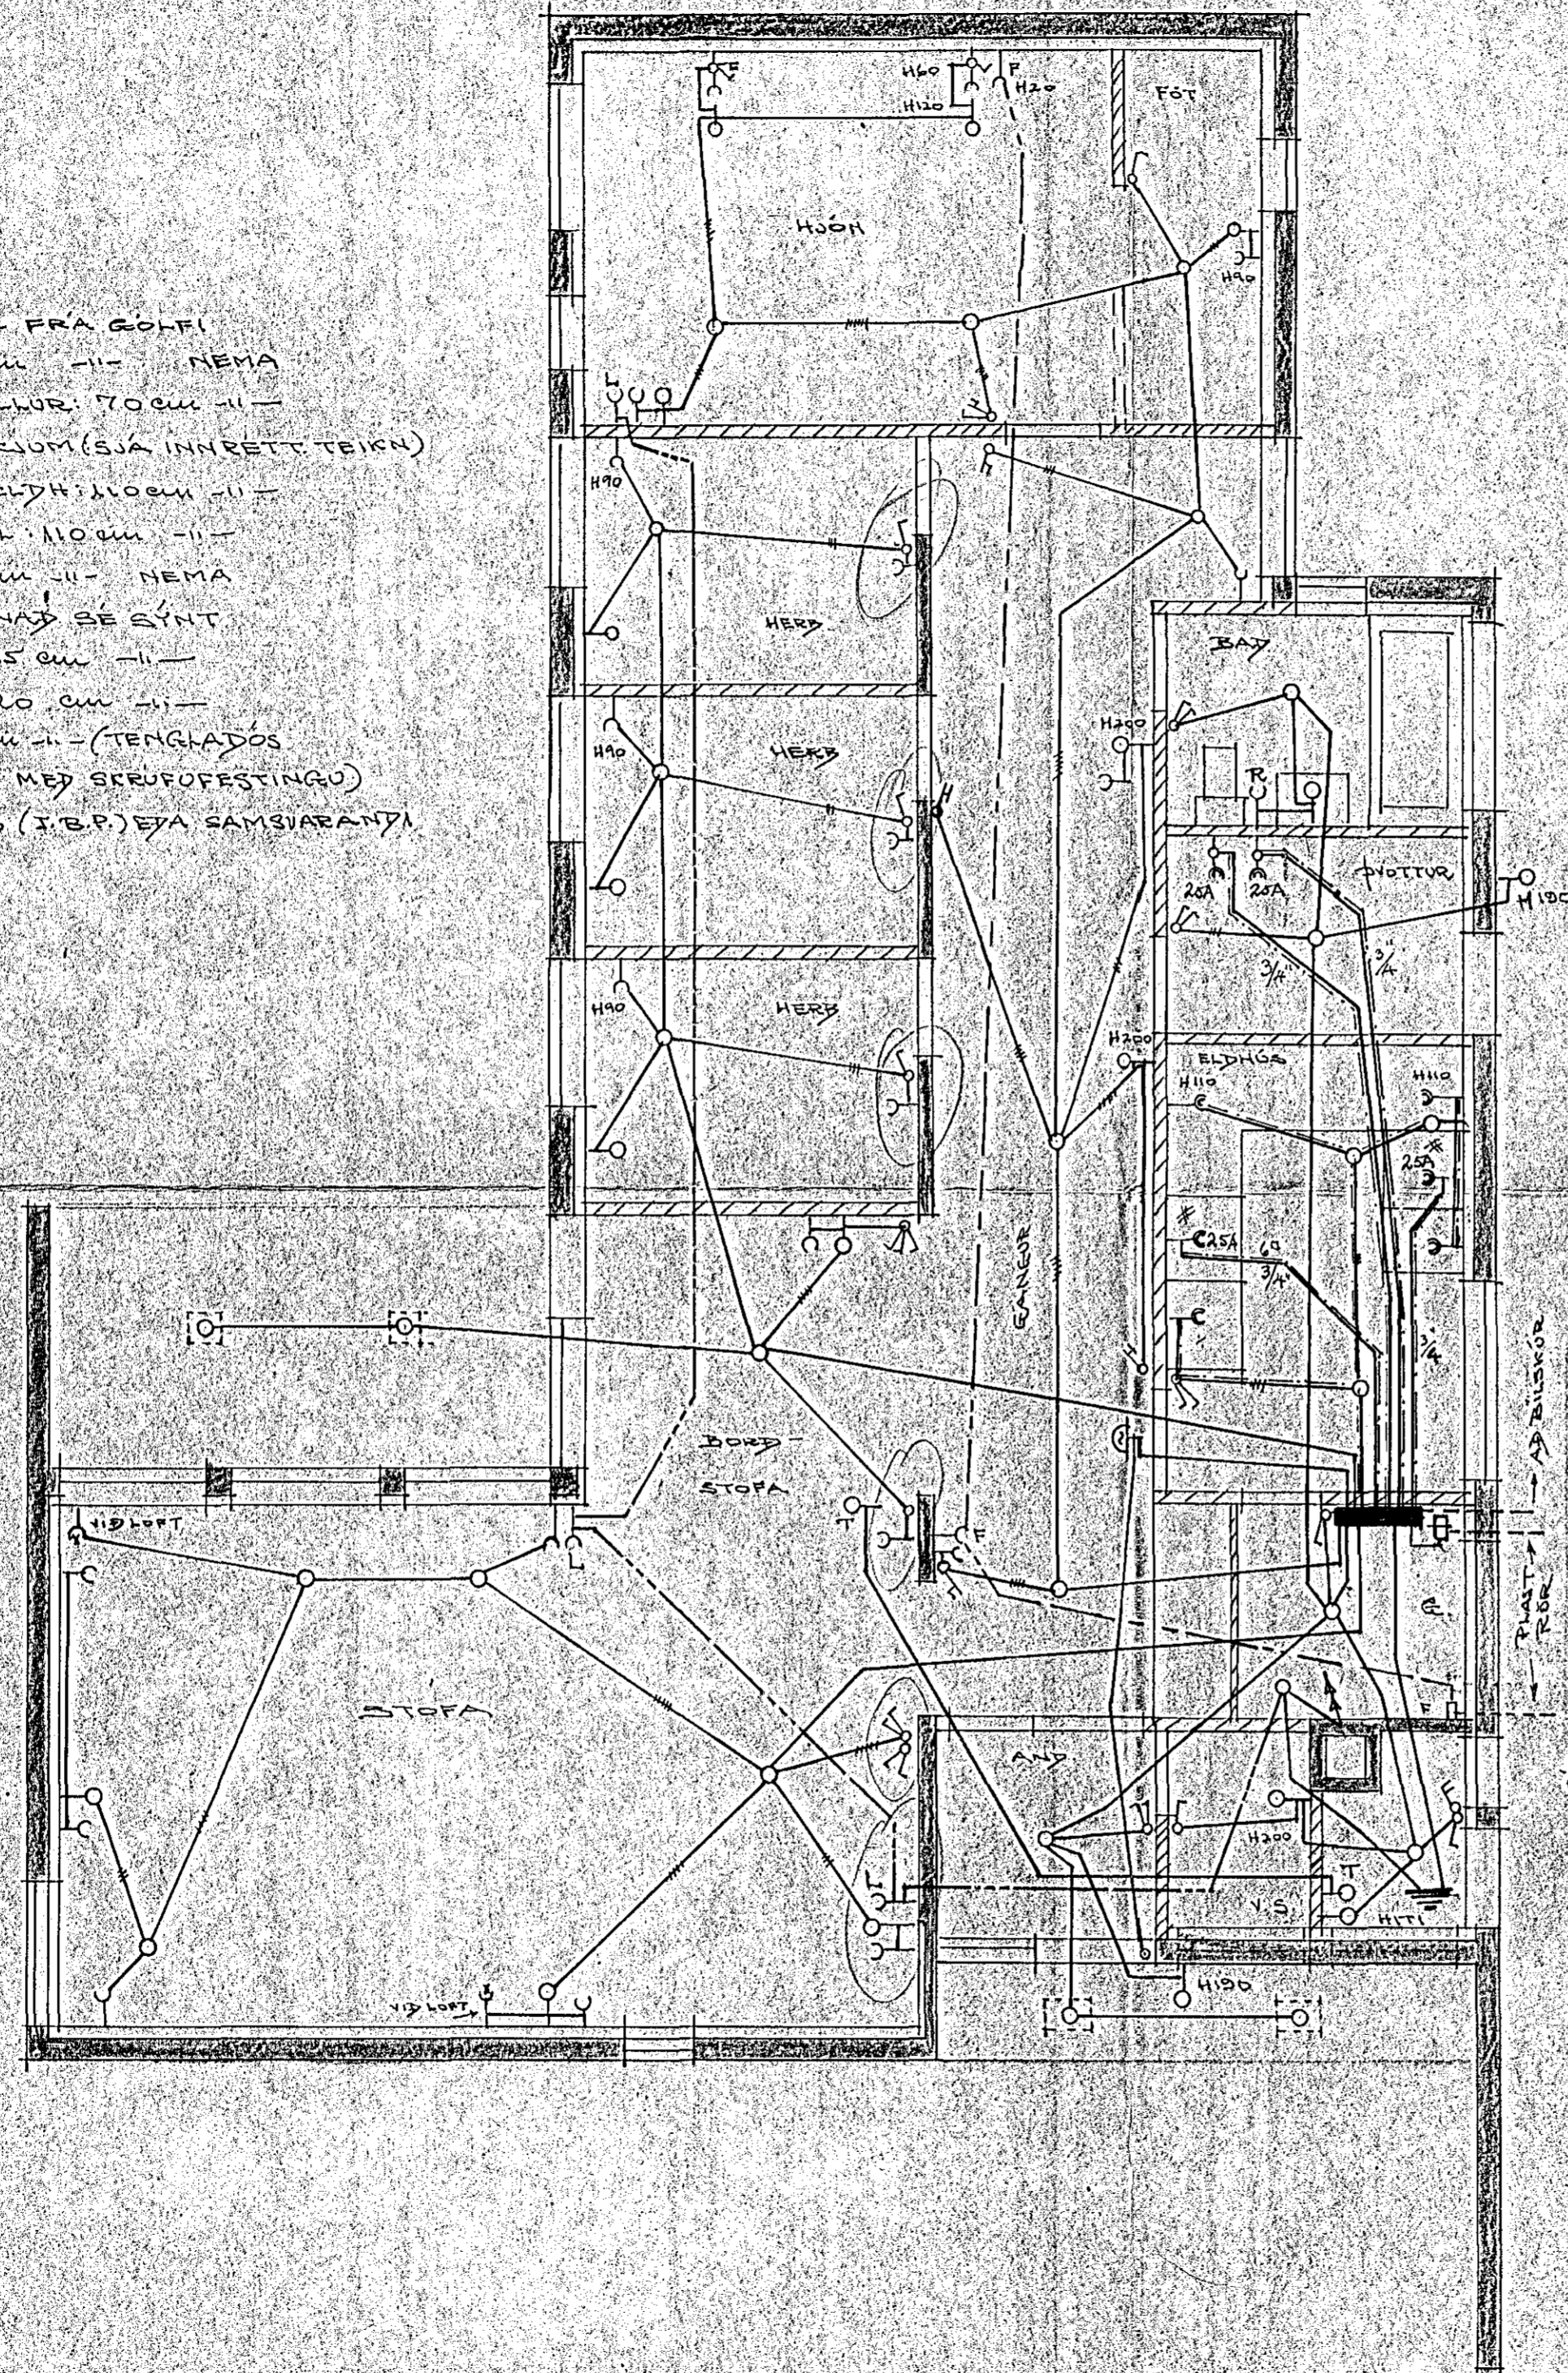

SKYRINGAR:

1. ROFAR: 110 cm FRA GOLF!
2. TENGLAR: 20 cm -II- NEMA
3. -II- OFN-HELUR: 70 cm -II-
UNDIR TAKIUM (SJA INNRETTI TEIGN)
4. -II- ÞVOTTI-ELDH: 110 cm -II-
5. -II- f. RARVÉL: 110 cm -II-
6. VEGGJÓÐS: 165 cm -II- NEMA
ANNARÞÉ SÝNT
7. MIÐALÐI: 7: 135 cm -II-
8. LOFTNET: L: 20 cm -II-
9. SÍMI: F: 20 cm -II- (TENGLADÓÐS
MEÐ SKRUFÖSTINGU)
10. VARRASSI NR. 113 (I.B.P.) EYA SAMSVARANDI

HÚSNEDISMALABÖFNUM RÍKISINS	
GRUNNMYND-SNEIÐING	EIMBYLISHÓÐ
RAFLOGN	VERK
	1100
	M. 1.50-1.100
	BLAÐ 1 af 1
Mai 1969	469-1