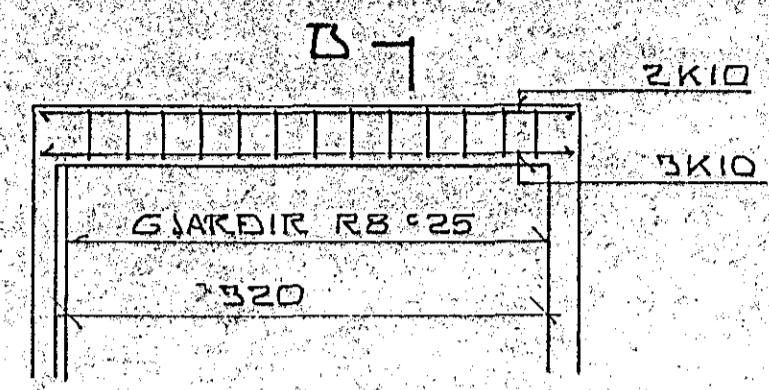

GRUNNMYND 1:50

BITI B.II

BITI B.II
 1:50

SERMYND:
SPERRUFESTING I STEYPTAN
VEGG

SNIED B
 1:50

ÞUFUBARÐ 12 HAFNARFJÖRÐI TAILGEYMSLA VEGGIR OG ÞAKVÆDIR MELIKV. 1:50 1:20 SIGURÐUR ÞORLEIFSSON TEKNIFR. F.T.F.I. HRAUNBRÚN 17 HAFNARFJÖRÐI SÍMI 52452	DAGS	800421
	REIKN.	<i>Sigurður</i>
	TEIKN.	<i>[Signature]</i>
	VERK NR.	8002
	BLAÐ NR.	01