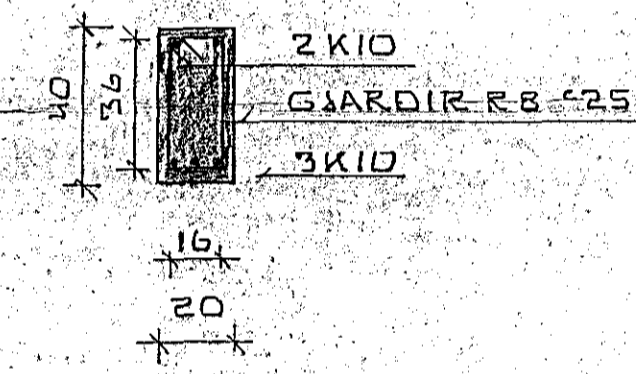

GRUNNMYND 1:50

BITI B.II

BITI B.II
 1:50

SERMYND:
SPERRUFESTING I STEYPTAN
VEGG

SNIED B
 1:50

ÞUFUBARÐ 12 HAFNARFJÖRÐI TAILGEYMSLA VEGGIR OG ÞAKVÆDIR MELIKV. 1:50 1:20 SIGURÐUR ÞORLEIFSSON TEKNIFR. F.T.F.I. HRAUNBRÚN 17 HAFNARFJÖRÐI SÍMI 52452	DAGS	800421
	REIKN.	<i>Sigurður</i>
	TEIKN.	<i>[Signature]</i>
	VERK NR.	8002
	BLAÐ NR.	01