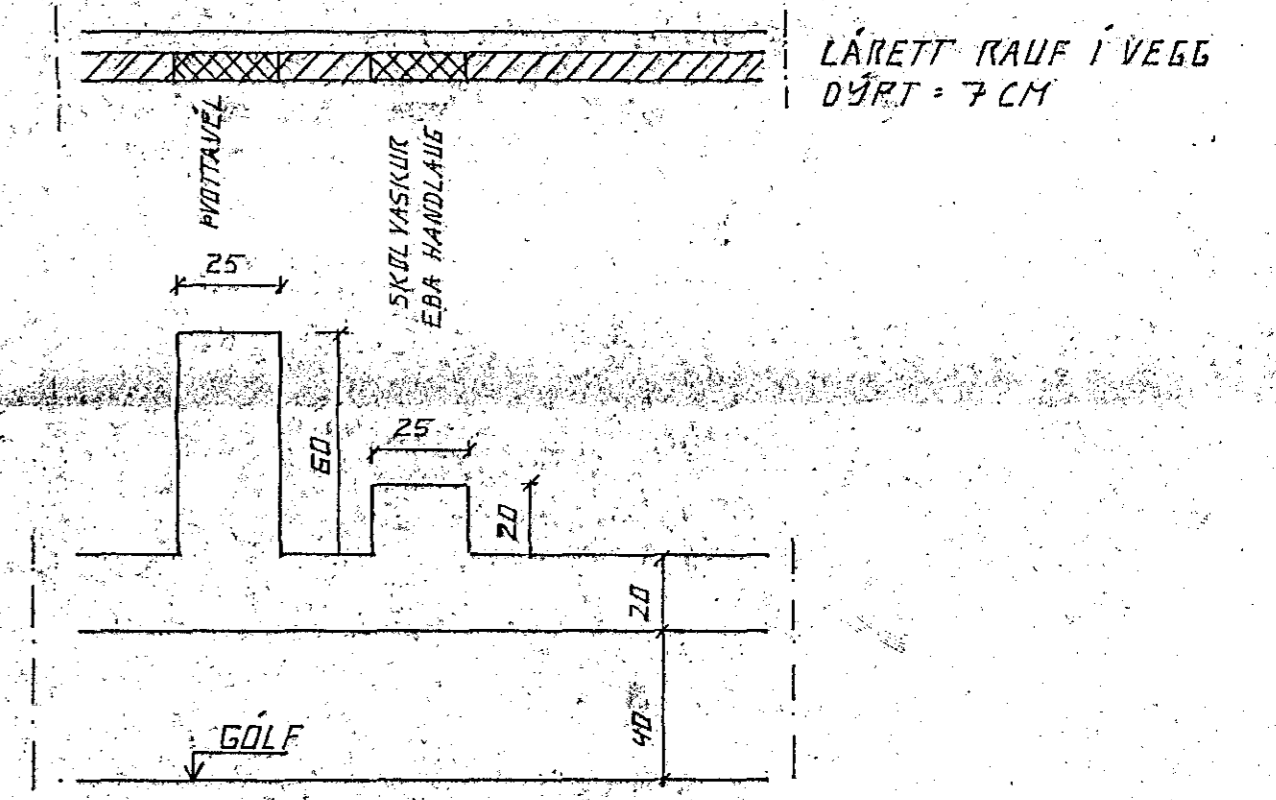

SKYRINGAR

-  GAT Í PLÖTU. ÞAK SEM GAT KEMUR YFIR VEGG SKAL SETJA LÖÐRETTA RAUF Í VEGG
-  GAT Í VEGG

ÁSÝND Á LARETTA RAUF Í VEGG

29 AUG 1989

BR.NR.	DAGS.	EDLI	BREYTINGAR	SIGN.
ÞÚFUBARÐ 15 HAFNARFIREÐI GATAPLAN VEGGIR, JARÐHÆÐ OG PLATA YFIR JARÐHÆÐ				DAGS. 5. MAI HANNAÐ 9/21 TEIKNAD 7/21 VERK NR. 8840
MÆLIKV. SIGURÐUR ÞORLEIFSSON TEKNIFRÉÐINGUR F.T.F.I. STRANDGÖTU 11 HAFNARFIREÐI SÍMI 54751				BLADNR.