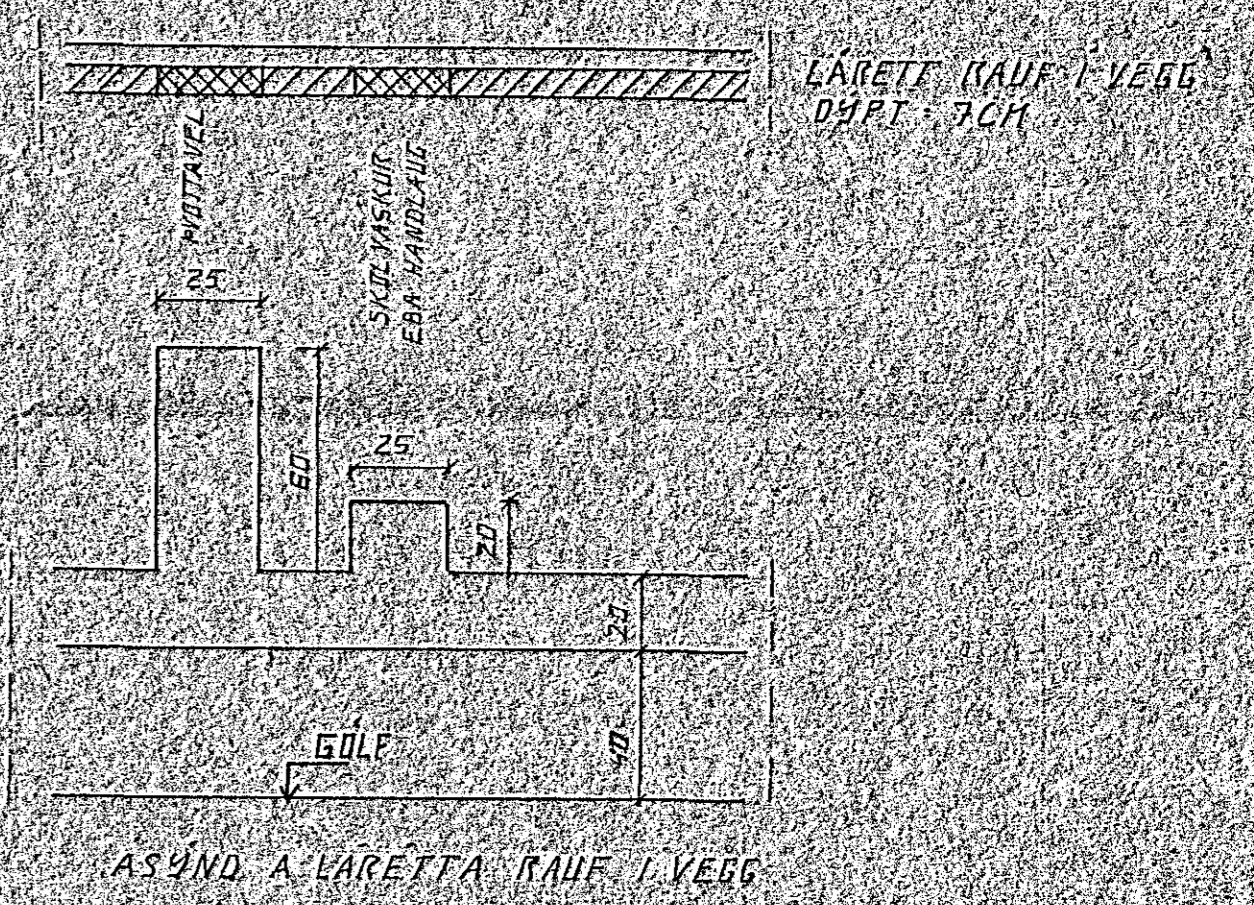

**SKYRINEAR**

-  GAT Í PLÖTU PAK 300 GAT KEMUR VEIÐ VEGG  
SKAL SETJA LÖBRETTA RAUF Í VEGG
-  GAT Í VEGG

29 AUG 1989

DR. NR.	DAGS	EDU. Breytingar	SIGN.
	ÞUFUBARD 15	HAFNARFIRDI	DAGS 15/11/89
	GASTAFLAN VEGGUR 1. HÆD OG PLATA		ÞANNAÐ 1989
	4. PR. 3. HÆD.		TEIKNAD. 2/2
	MELKV.		VEIR. NR. 8840
	SIGURÐUR ÞORLEIFSSON	TEKNIKERINGUR P.T.T.F.I.	BLAÐ NR.
	STRANDGÖTU 11	HAFNARFIRDI SÍMI 54751	