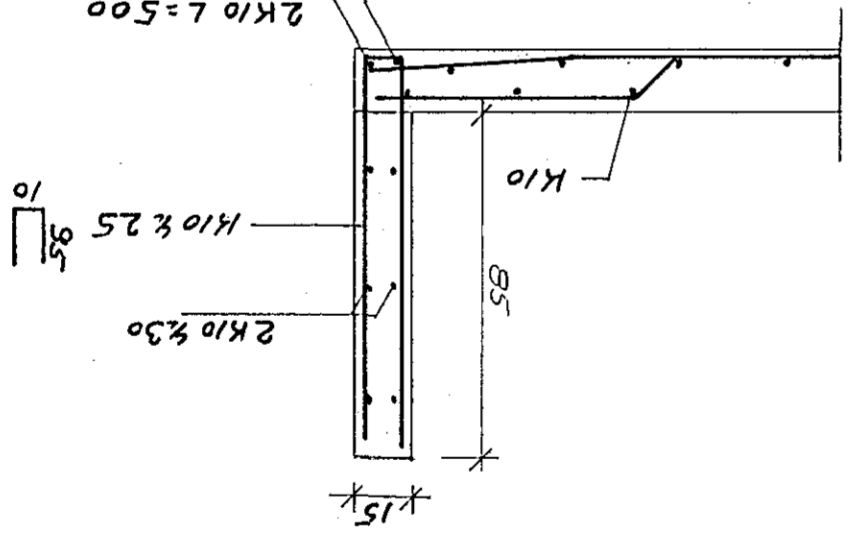

STÁL K/S 40
 STÝPA 5-200
 YFIR BLUÐR OG HURDIR
 KÖNI 3x10 OG NAI
 60 CM ÚT FYRIR.

SNID D-D 1:20

SNID E-E 1:20

SNID R-A 1:20

SNID C-C

TENGIÐARN K10 3/30