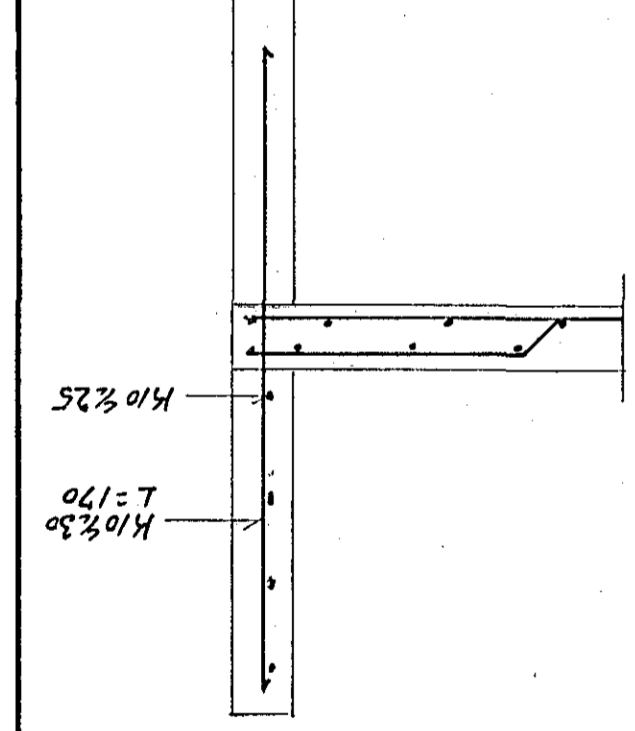

YFIRFARID	NR.	BL.
TEIKNAD 5.3.	DAGS. 11.7.84	KVARDI 1:50 3:1:20
TÆKNIPJÓUSTAN SF		
LÁGMÚLA 8 - 105 REYKJAVÍK - Sími 88844		
BREYTING	BR.	DAGS.
PLATA SKRUL HALLA UM 6 CM		
FRÁ HORNÍ AÐ NIÐURFALLI		
DUFUBARÐ 16		
HAFNARFIRÐI		
PLATA YFIR HÆÐ OG		
BILSKUR		

STÁL K/S 40
 STÝPA 5-200
 YFIR BLUÐR OG HURDIR
 KÖNI 3x10 OG NAI
 60 CM ÚT FYRIR.

SNID D-D 1:20

SNID E-E 1:20

SNID R-A 1:20

SNID C-C

TENGIÐARN K10 3/30