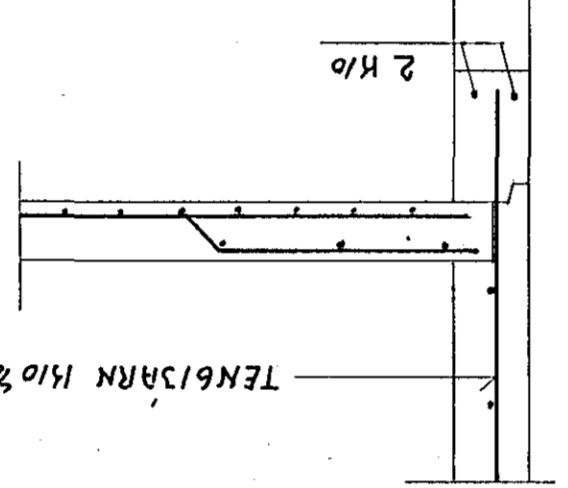

STÁL K/S 40
 STÝPA 5-200
 YFIR BLUÐR OG HURDIR
 KÖNI 3x10 OG NAI
 60 CM ÚT FYRIR.

SNID D-D 1:20

SNID E-E 1:20

SNID R-A 1:20

SNID C-C

TENGIÐARN K10 3/30