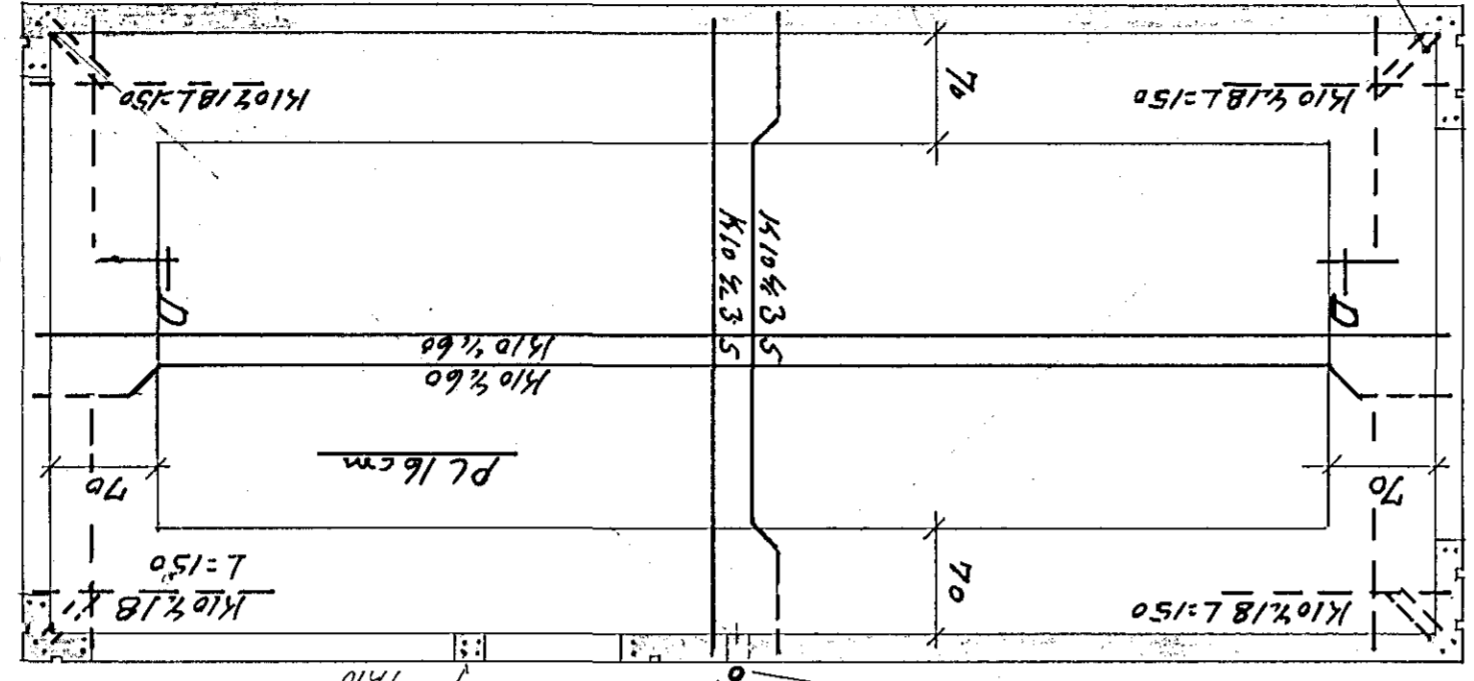

STÁL K/S 40
 STÝPA 5-200
 YFIR BLUÐR OG HURDIR
 KÖNI 3x10 OG NAI
 60 CM ÚT FYRIR.

SNID D-D 1:20

SNID E-E 1:20

SNID R-A 1:20

SNID C-C

TENGIÐARN K10 3/30