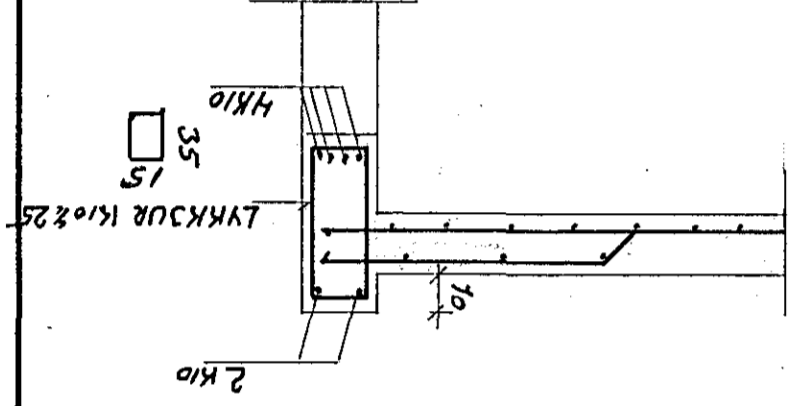

STÁL K/S 40
 STÝPA 5-200
 YFIR BLUÐR OG HURDIR
 KÖNI 3x10 OG NAI
 60 CM ÚT FYRIR.

SNID D-D 1:20

SNID E-E 1:20

SNID R-A 1:20

SNID C-C

TENGIÐARN K10 3/30