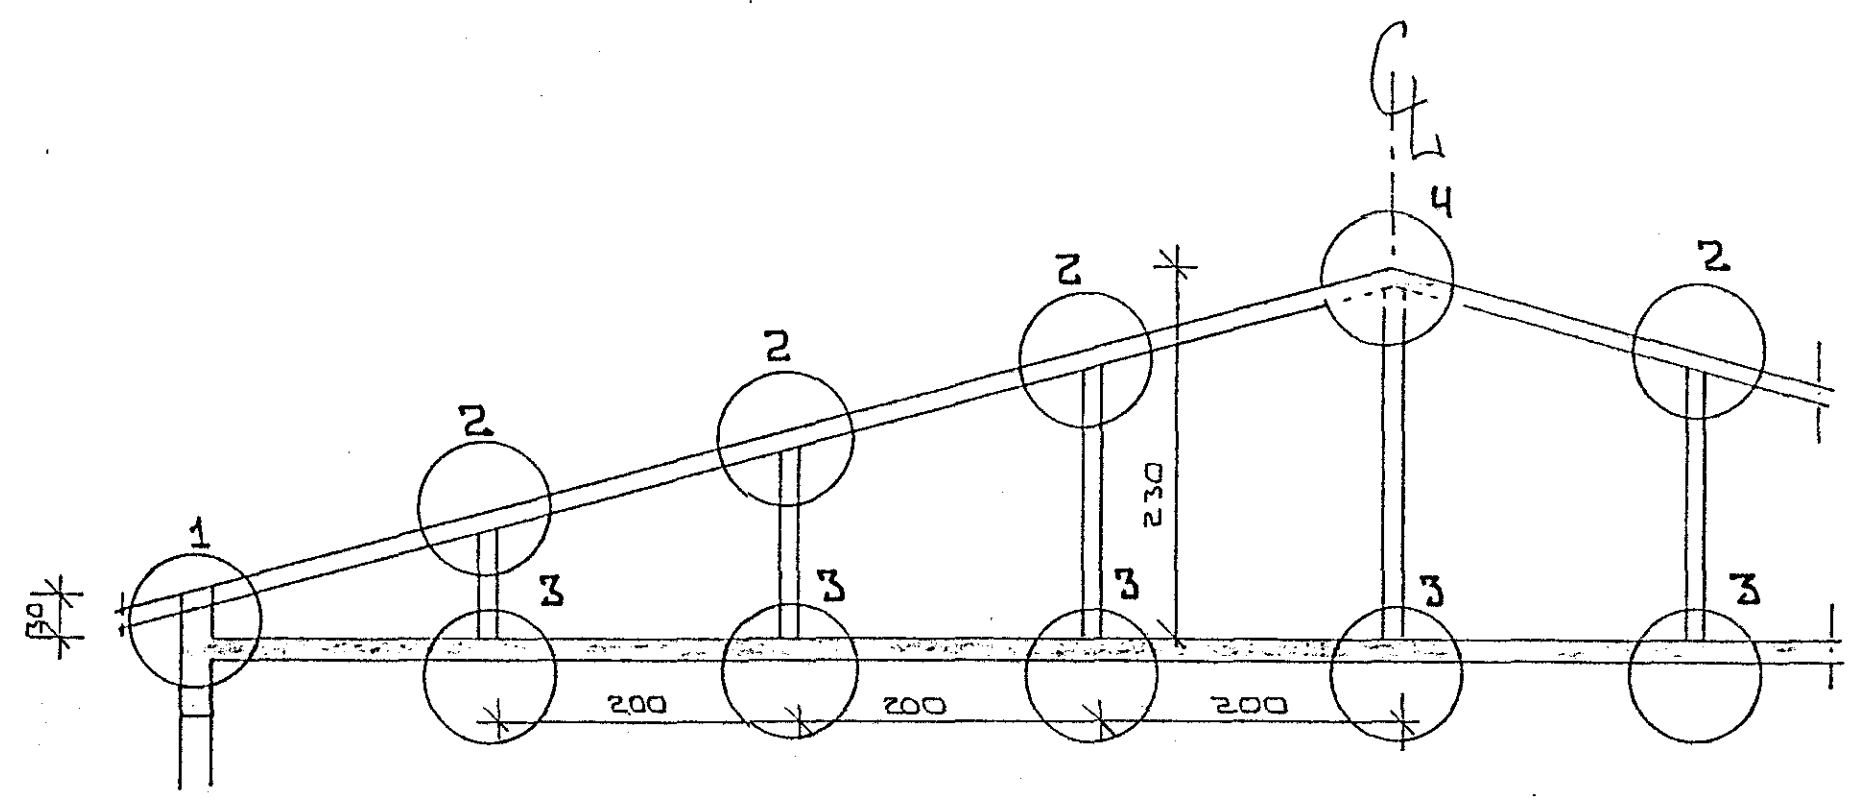

GRUNNMYND 1:50

SNID I ÞAK 1:50

DEILI A 1:20

DEILI 2 1:20

DEILI 3 1:20

DEILI 4 1:20

SKÝRINGAR  
ALMENNAR SKÝRINGAR SJÁ DL. NR. 1.01

BR.NR.	DAGS	EDLI	BREYTINGAR	SIGN.
ÞÓUFUBARD 19 HAFNARFIRÐI				DAGS NOV 88
ÞAKVIKI GRUNNMYND OG SÉRMYNDIR				HANNAÐ <i>[Signature]</i>
				TEIKNAD
				VERK NR. 8842
MELIKV. 1:50 x 1:20				BLAD NR. 1-06
SIGURÐUR ÞORLEIFSSON TEKNIFRÆÐINGUR F.T.T.I.				
STRANDGÖTU 11 HAFNARFIRÐI SÍMI 54751				