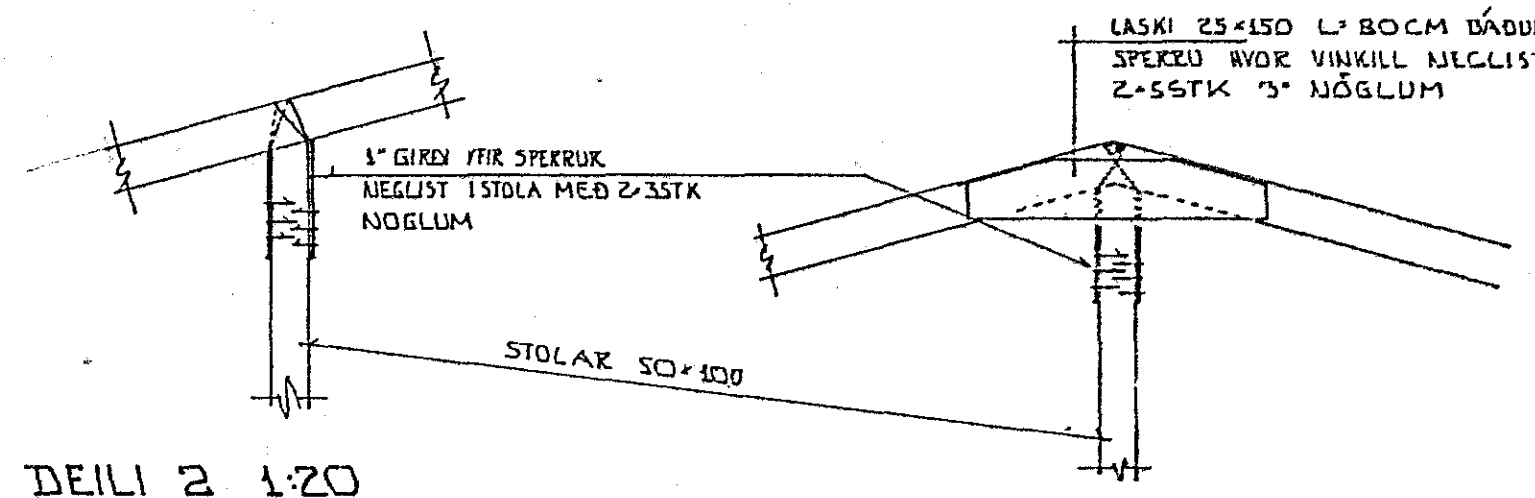

GRUNNMYND 1:50

SNID I ÞAK 1:50

DEILI A 1:20

DEILI 2 1:20

DEILI 3 1:20

DEILI 4 1:20

SKÝRINGAR  
ALMENNAR SKÝRINGAR SJÁ DL. NR. 1.01

BR.NR.	DAGS	EDLI	BREYTINGAR	SIGN.
ÞÓUFUBARD 19 HAFNARFIRÐI				DAGS NOV 88
ÞAKVIKI GRUNNMYND OG SÉRMYNDIR				HANNAÐ <i>[Signature]</i>
				TEIKNAD
				VERK NR. 8842
MELIKV. 1:50 x 1:20				BLAD NR. 1-06
SIGURÐUR ÞORLEIFSSON TEKNIFRÆÐINGUR F.T.T.I.				
STRANDGÖTU 11 HAFNARFIRÐI SÍMI 54751				