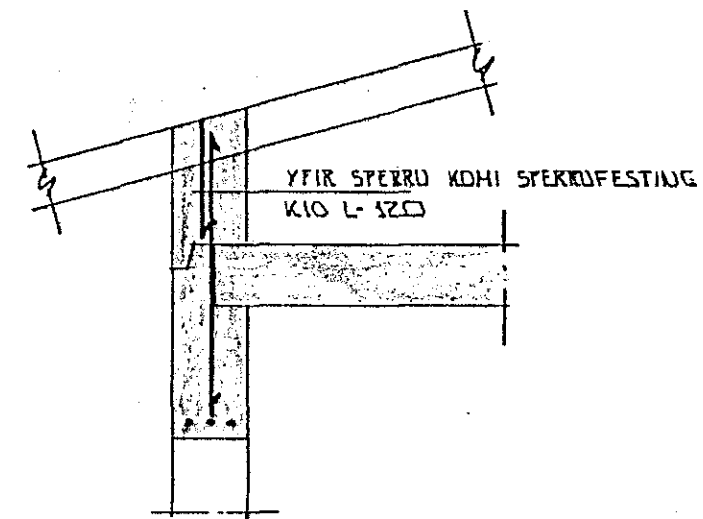

GRUNNMYND 1:50

SNID I ÞAK 1:50

DEILI A 1:20

DEILI 2 1:20

DEILI 3 1:20

DEILI 4 1:20

SKÝRINGAR  
ALMENNAR SKÝRINGAR SJÁ DL. NR. 1.01

BR.NR.	DAGS	EDLI	BREYTINGAR	SIGN.
ÞÓUFUBARD 19 HAFNARFIRÐI				DAGS NOV 88
ÞAKVIKI GRUNNMYND OG SÉRMYNDIR				HANNAÐ <i>[Signature]</i>
				TEIKNAD
				VERK NR. 8842
MELIKV. 1:50 x 1:20				BLAD NR. 1-06
SIGURÐUR ÞORLEIFSSON TEKNIFRÆÐINGUR F.T.T.I.				
STRANDGÖTU 11 HAFNARFIRÐI SÍMI 54751				