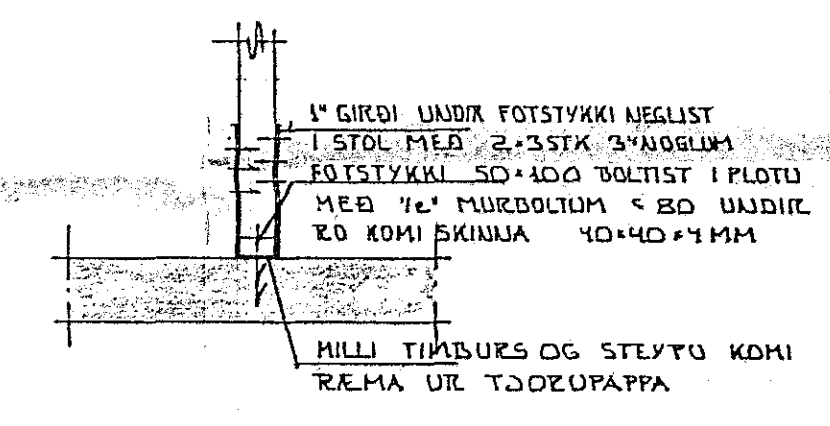

GRUNNMYND 1:50

SNID I ÞAK 1:50

DEILI A 1:20

DEILI 2 1:20

DEILI 3 1:20

DEILI 4 1:20

SKÝRINGAR  
ALMENNAR SKÝRINGAR SJÁ DL. NR. 1.01

BR.NR.	DAGS	EDLI	BREYTINGAR	SIGN.
ÞÓUFUBARD 19 HAFNARFIRÐI				DAGS NOV 88
ÞAKVIKI GRUNNMYND OG SÉRMYNDIR				HANNAÐ <i>[Signature]</i>
				TEIKNAD
				VERK NR. 8842
MELIKV. 1:50 x 1:20				BLAD NR. 1-06
SIGURÐUR ÞORLEIFSSON TEKNIFRÆÐINGUR F.T.T.I.				
STRANDGÖTU 11 HAFNARFIRÐI SÍMI 54751				