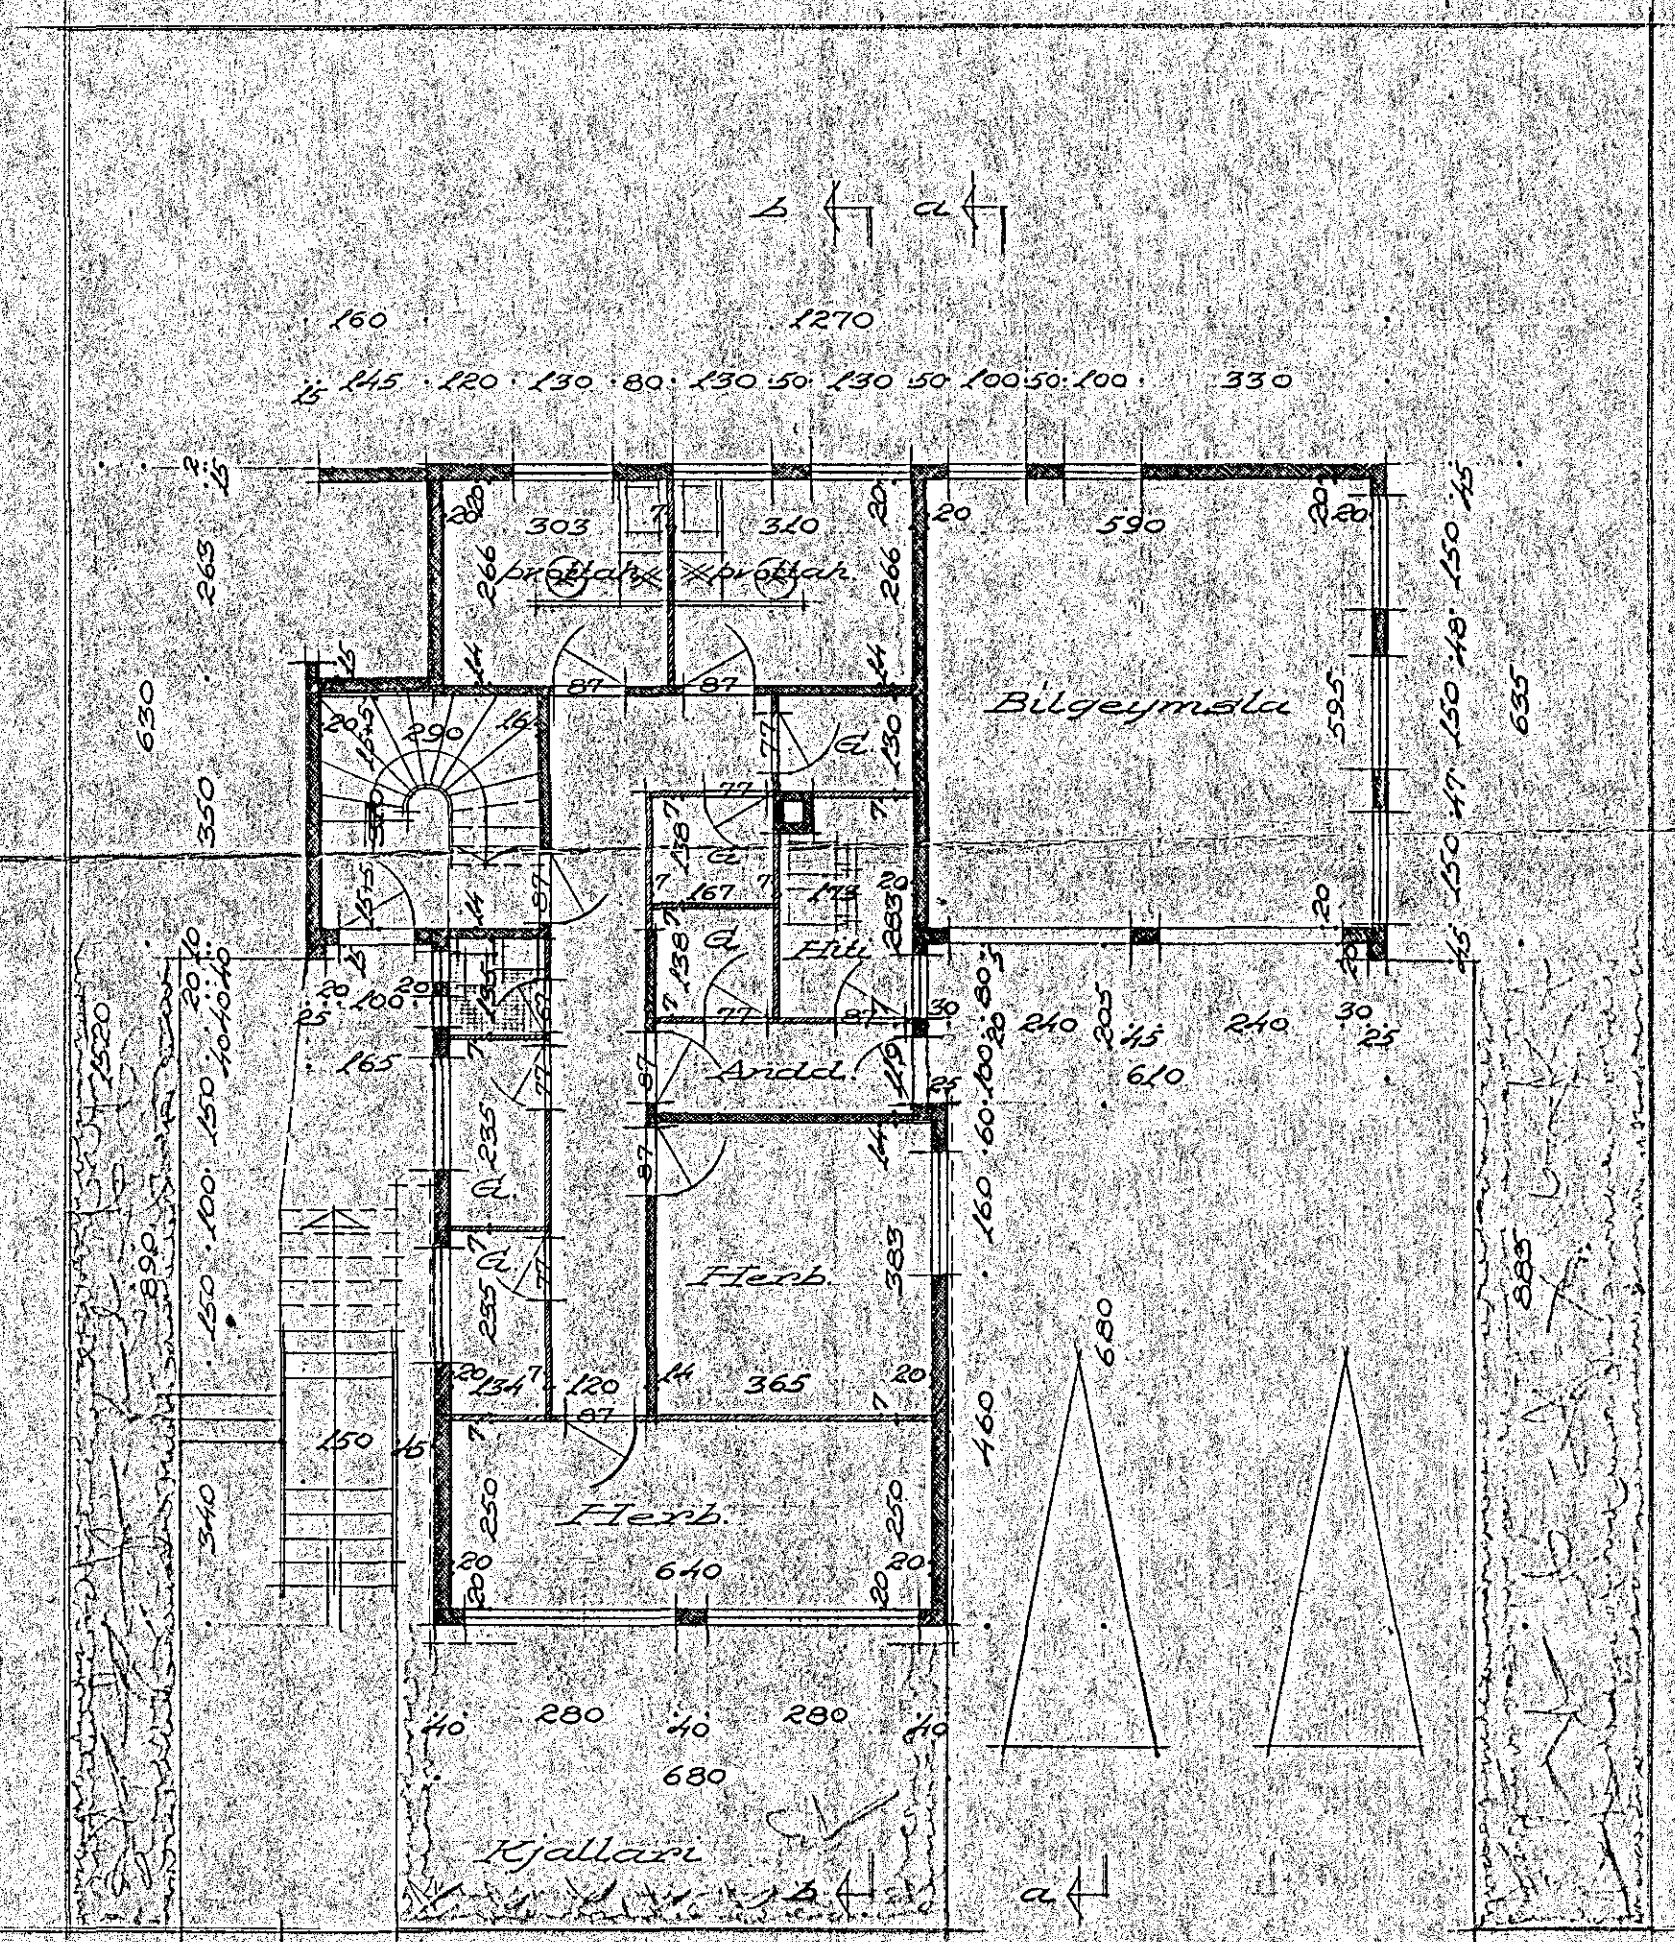

Húsið Oldustöð nr 15  
Kjallari og sneiðingar  
Mál 1:100 Blað nr 1

HUSA SMÍÐAMEISTARI  
Borgur P. Hafsteinsson  
MURARA MEISTARI  
Hósti P. Þorsteinsson  
PIPULAGNIRAMEISTARI

Oldustöð

Gamþykkt á fundi bygginga-  
nefndar þ. 7. 8. 1963  
BYGGINGAFULLTRÚINN  
I HAFNARÞEYDI  
Egil

Afslöðumynd 1:500

Sneiðing a-a

Sneiðing b-b

Hafnarhöfði 5-8-1963  
Stefan Sigurbertsson