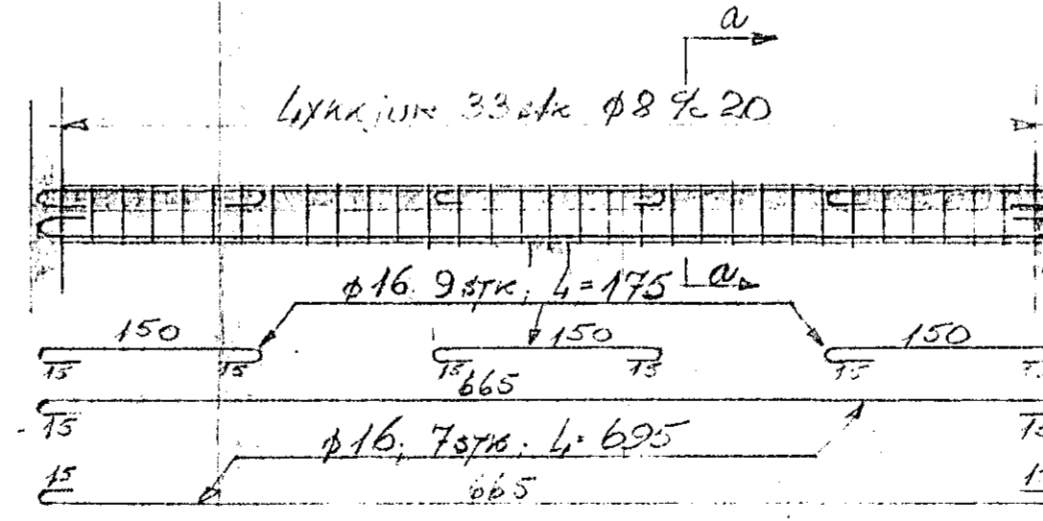

SULA
KVARDI 1:10

LYKKIUR phi 8,33 styk.
L = 95 cm

BITI - "A"

SNID a-a
KVARDI 1:10

GRUNNMYND KJALLARA
KVARDI 1:50

"DIDUSLOD 26
JARRENT STENNTEN
Hodun