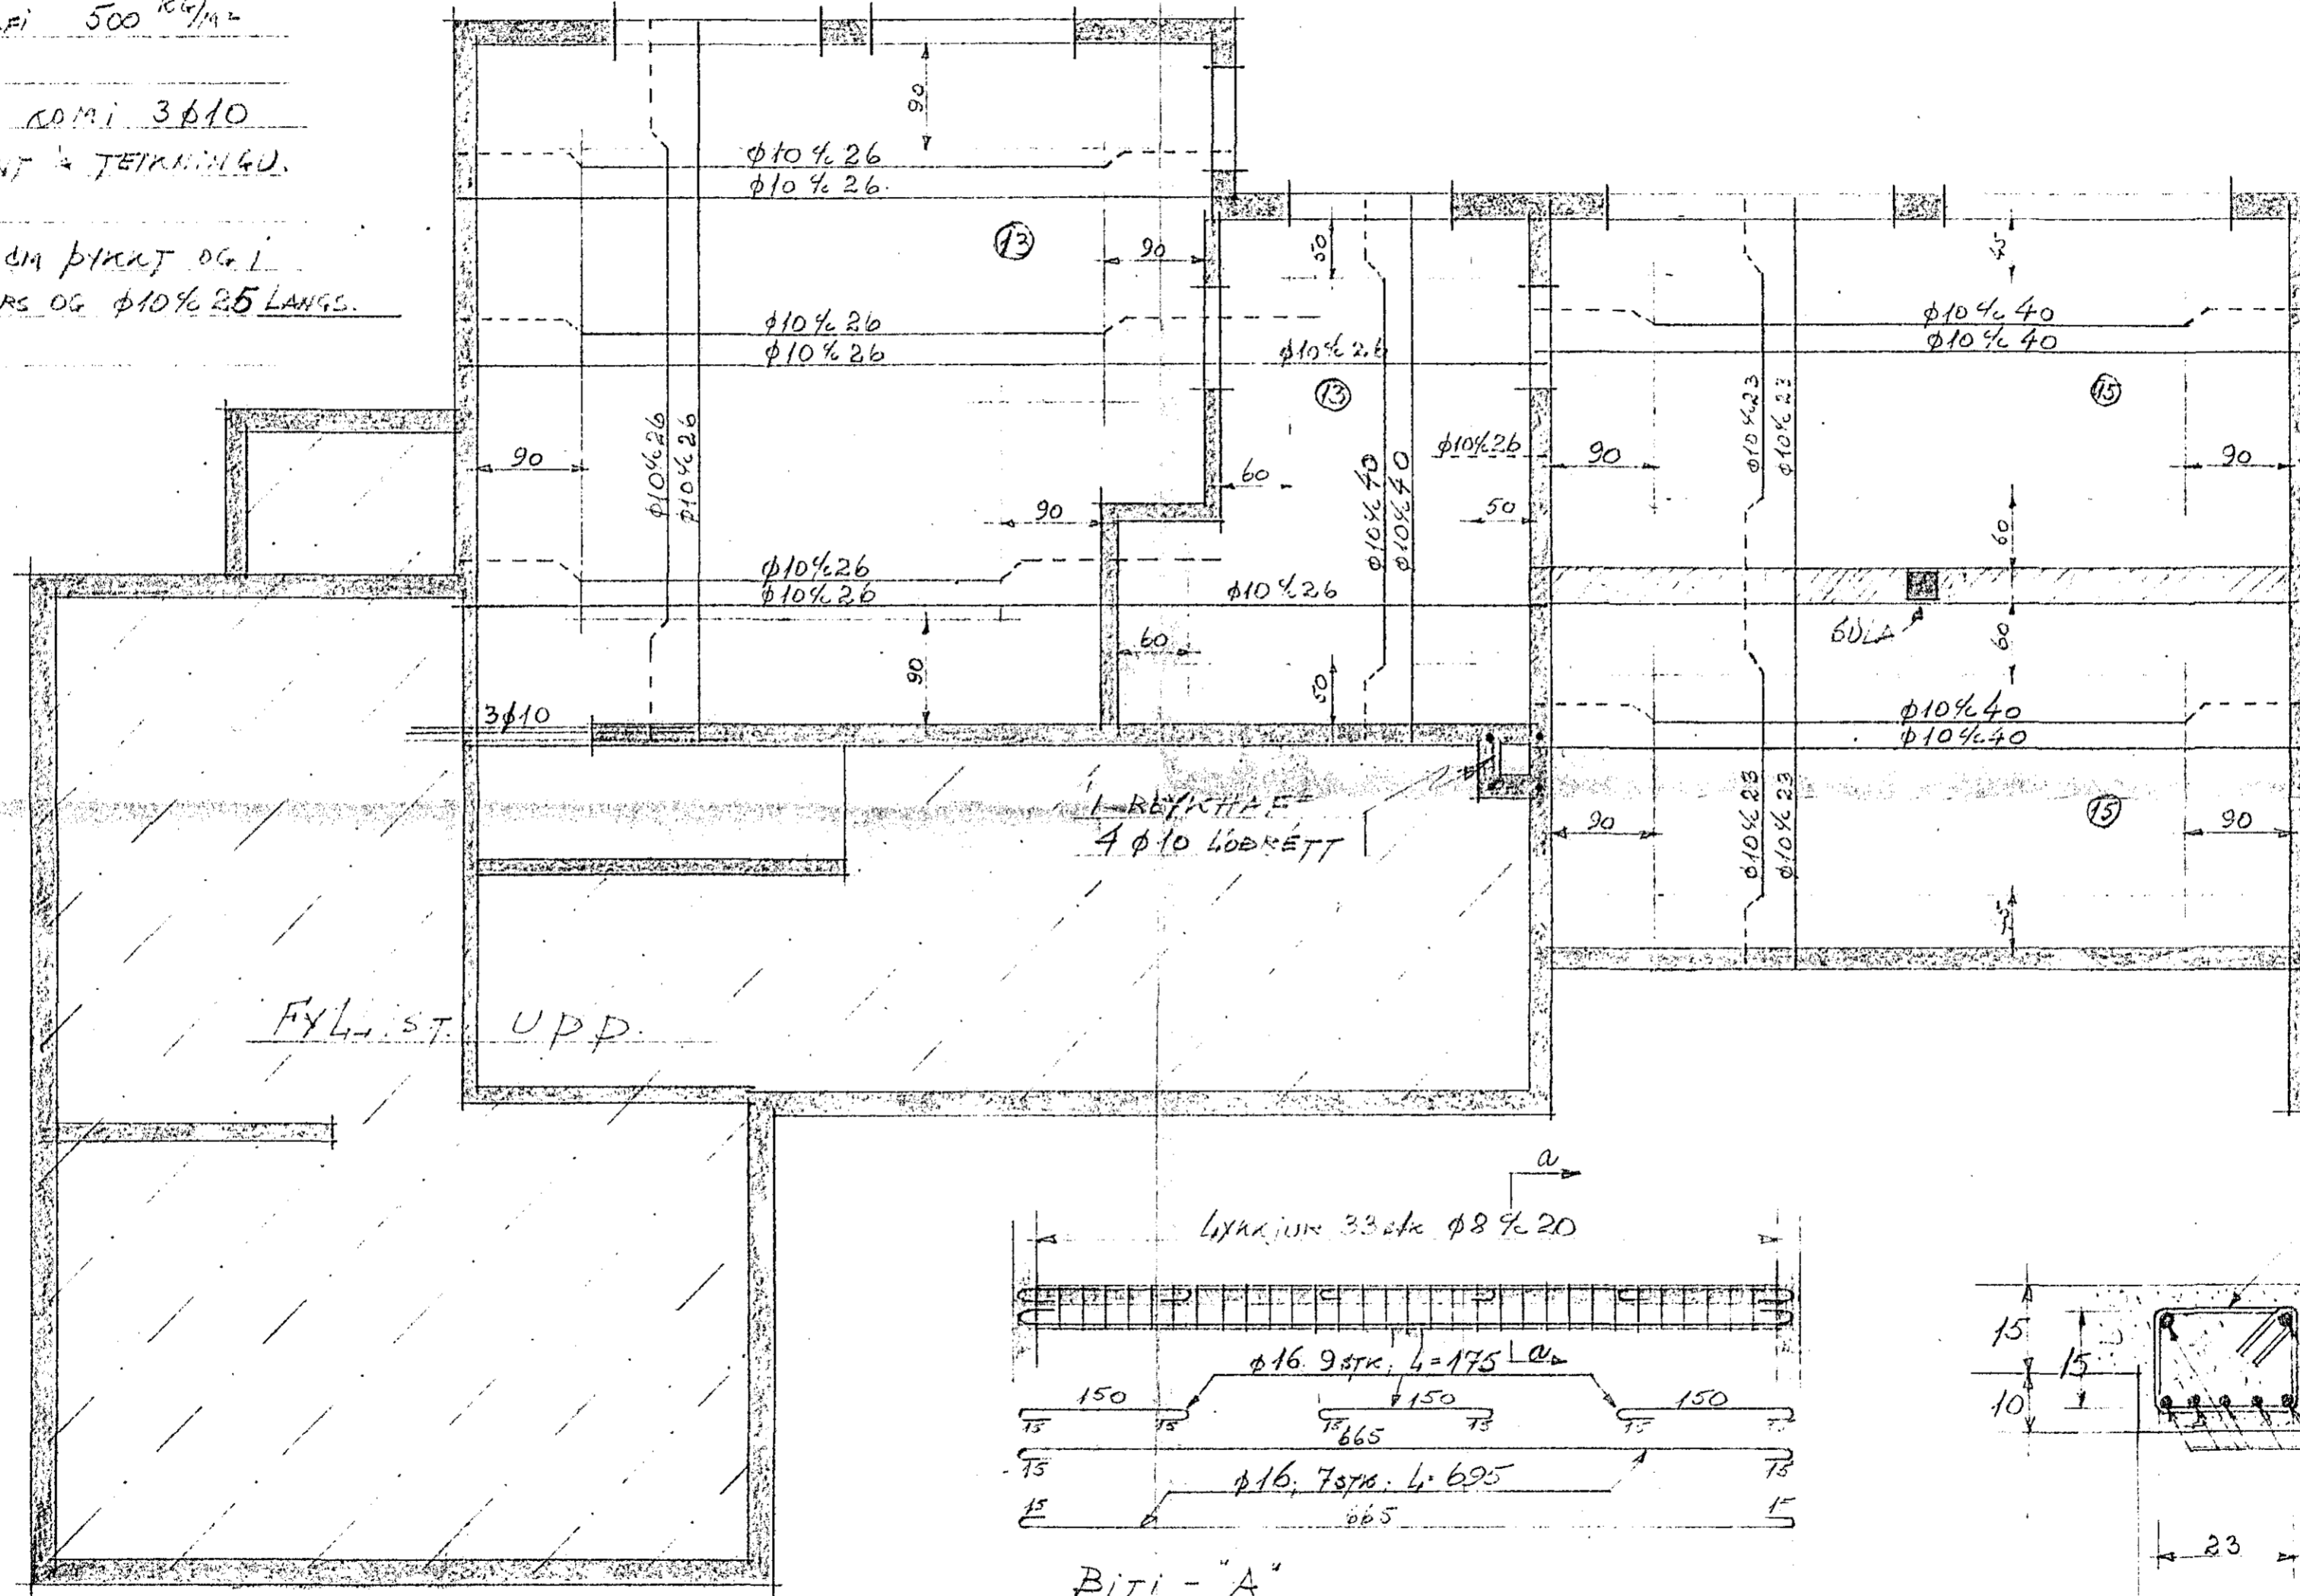

SULA
KVARDI 1:10

LYKKIUR phi 8,33 styk.
L = 95 cm

BITI - "A"

SNID a-a
KVARDI 1:10

GRUNNMYND KJALLARA
KVARDI 1:50

"DIDUSLOD 26
JARRENT STENNTEN
Hodun