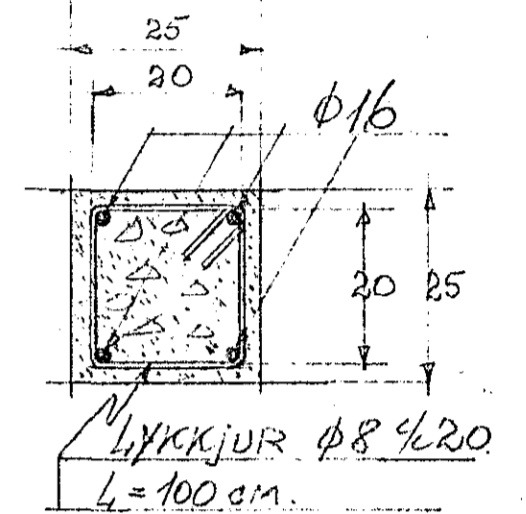

TOLUR INNRITADAR I HRING
MERKJA DLOTUDYKKTIR (15)

NOTPUNGIA IBUDARGOLFUM 200 kg/m²
- " - - BILGEYMSLUGOLFUM 500 kg/m²

YFIR DYR OG GUGGA KOMI 3x10
NEMA ANNAED SE GYNT A TEIKNINGU.

STIGABAK BE MINST 10 CM PIKKT OG I
BAD KOMI 10% 15 JVERS OG 10% 25 LANGS.

SULA
KVARDI 1:10

LYKKIUR phi 8,33 styk.
L = 95 cm

BITI - "A"

SNID a-a
KVARDI 1:10

GRUNNMYND KJALLARA
KVARDI 1:50

"DIDUSLOD 26
JARRENT STENNTEN
Hodun