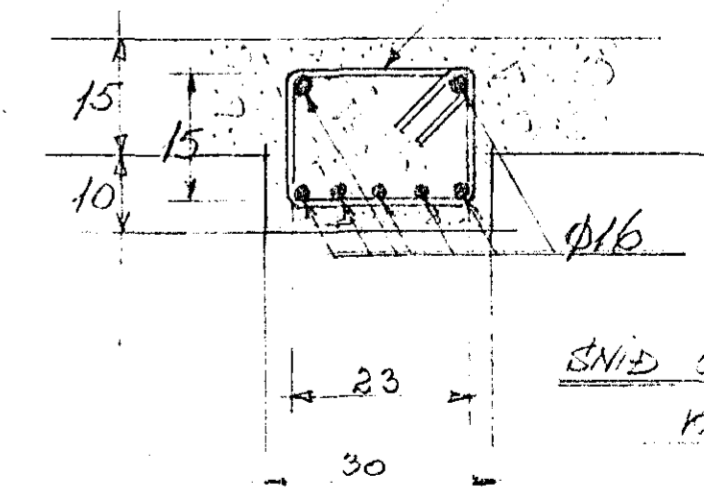

TOLUR INNRITADAR I HRING
MERKJA DLOTUDYKKTIR (15)

NOTPUNGIA IBUDARGOLFUM 200 kg/m²
- " - - BILGEYMSLUGOLFUM 500 kg/m²

YFIR DYR OG GUGGA KOMI 3x10
NEMA ANNAED SE GYNT A TEIKNINGU.

STIGABAK BE MINST 10 CM PIKKT OG I
BAD KOMI 10% 15 JVERS OG 10% 25 LANGS.

SULA
KVARDI 1:10

LYKKIUR phi 8,33 styk.
L = 95 cm

BITI - "A"

SNID a-a
KVARDI 1:10

GRUNNMYND KJALLARA
KVARDI 1:50

"DIDUSLOD 26
JARRENT STENNTEN
Hodun