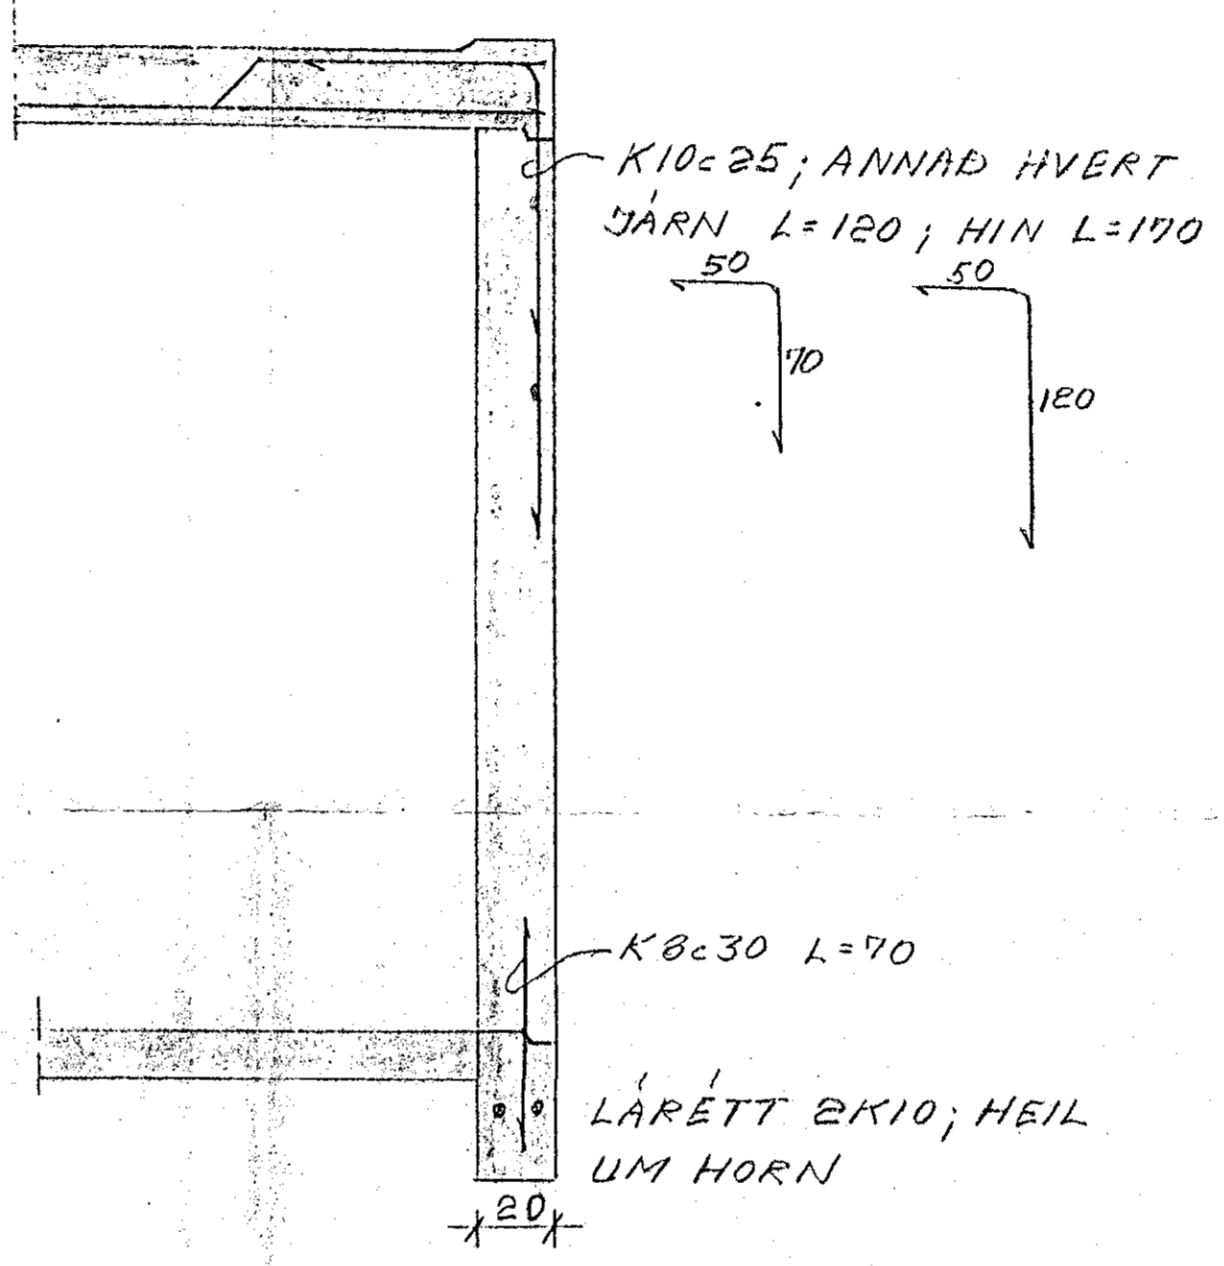

3K10 I ÚTBRÚN VEGGJAR OG
EFRI BRÚN PLOTU L=400

A-A 1:20

SNID I GLUGGAHLIDAR
- 1:20 -

GRUNNMYND PAKPLOTU
- 1:50 -

B-B 1:20

STEYRA K-200 LÖBR JARN UPP
MEÐ GLUGGUM 2K10, INNBÚN L=250
ÚTBRÚN L=250+50=300

ÖLDHSLÖB NR. 2 HAFNARFJ.