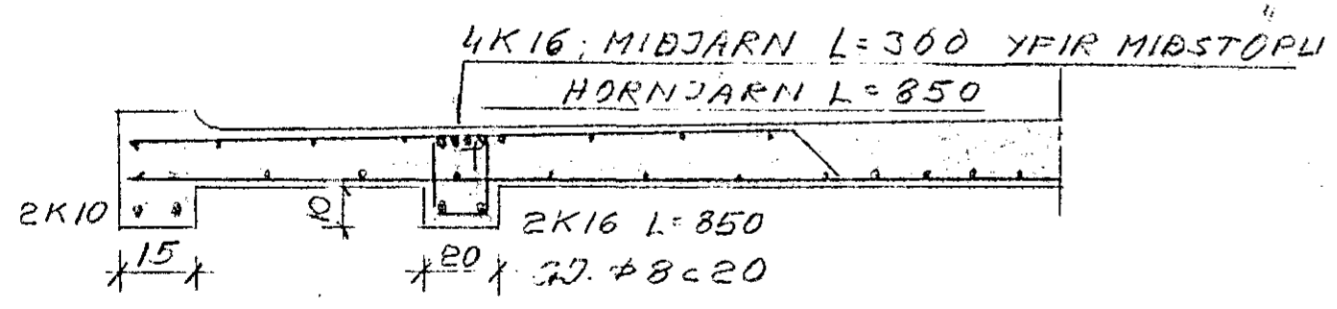

3K10 I ÚTBRÚN VEGGJAR OG
EFRI BRÚN PLOTU L=400

A-A 1:20

SNID I GLUGGAHLIDAR
- 1:20 -

GRUNNMYND PAKPLOTU
- 1:50 -

B-B 1:20

STEYRA K-200 LÖBR JARN UPP
MEÐ GLUGGUM 2K10, INNBÚN L=250
ÚTBRÚN L=250+50=300

ÖLDHSLÖB NR. 2 HAFNARFJ.