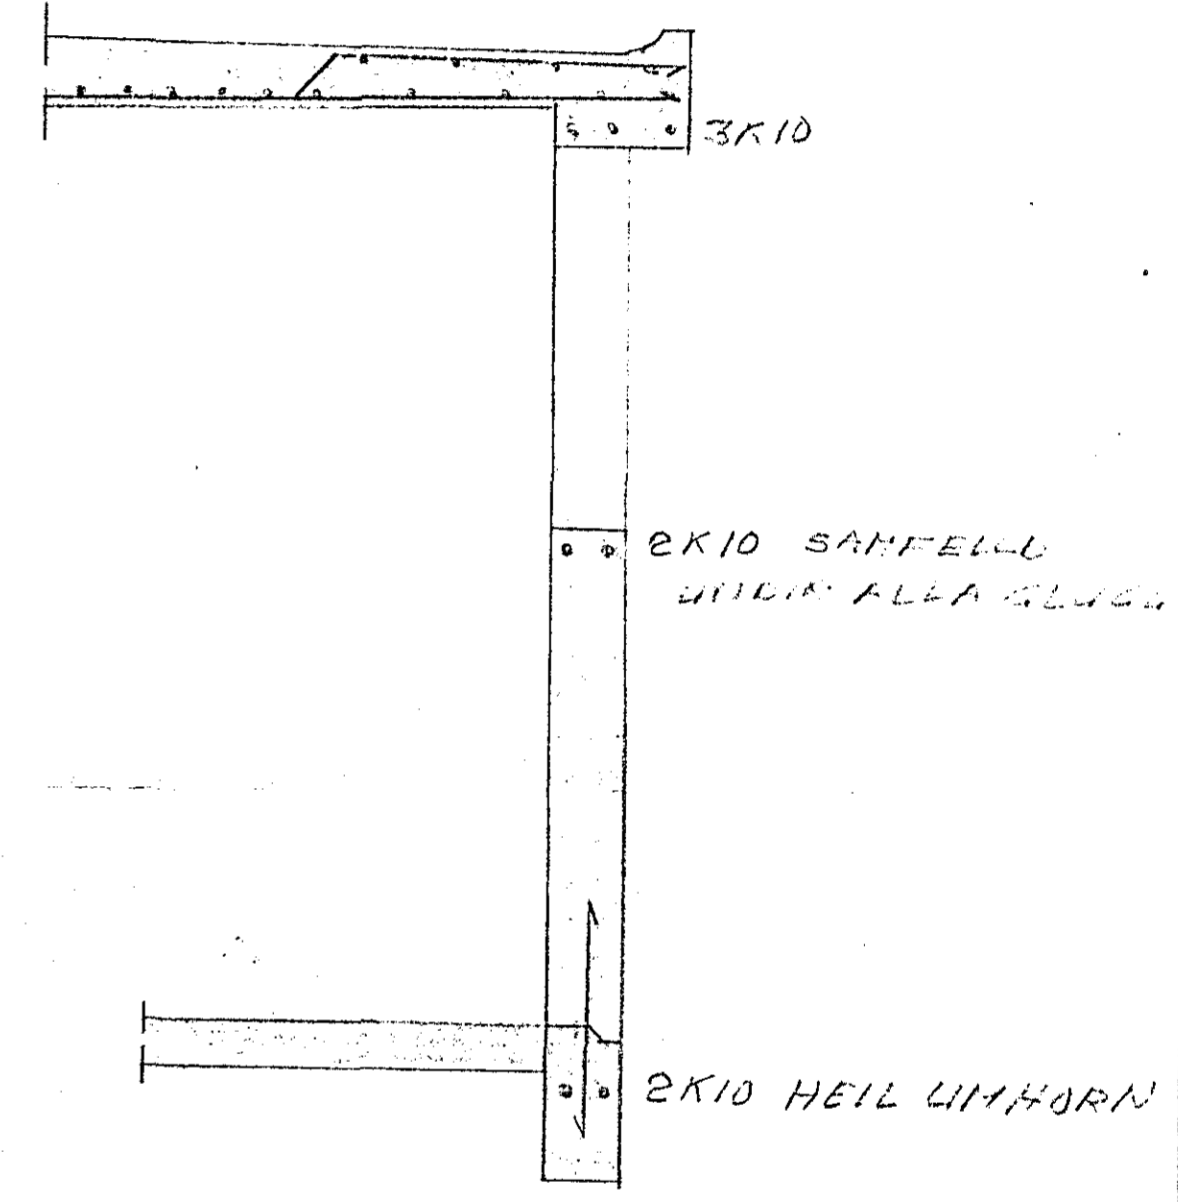

3K10 I ÚTBRÚN VEGGJAR OG
EFRI BRÚN PLOTU L=400

A-A 1:20

SNID I GLUGGAHLIDAR
- 1:20 -

GRUNNMYND PAKPLOTU
- 1:50 -

B-B 1:20

STEYRA K-200 LÖBR JARN UPP
MEÐ GLUGGUM 2K10, INNBÚN L=250
ÚTBRÚN L=250+50=300

ÖLDHSLÖB NR. 2 HAFNARFJ.