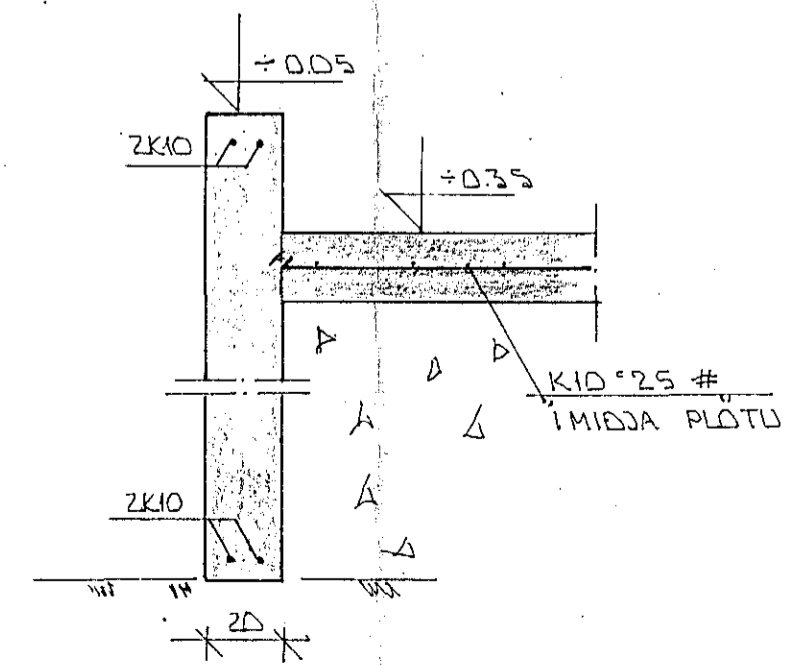

GRUNNMÝND • 1:50

SNID 4 • 1:20

SNID 1 • 1:20

SNID 2 • 1:20

SNID 3 • 1:20

BR. NR.	DAGS	EDLI BREVTINGAR	SIGN.
KARMEI KLÁUSTUR Í HAFNARFIRÐI			DAGS. NÓV. '87
GRÓÐURHUS GEYMSLUR OG HENSNAHÚS.			HANNAÐ
GRUNNMÝND OG SNID UNDIRST.			TEIKNADUR
MELIKV. 1:50 1:20			VERK NR. 8751
SIGURÐUR ÞORLEIFSSON TEKNIFRÆÐINGUR F.T.F.			BLAD NR. 1-02
STRANDGÖTU 11 HAFNARFIRÐI SÍMI 54751			