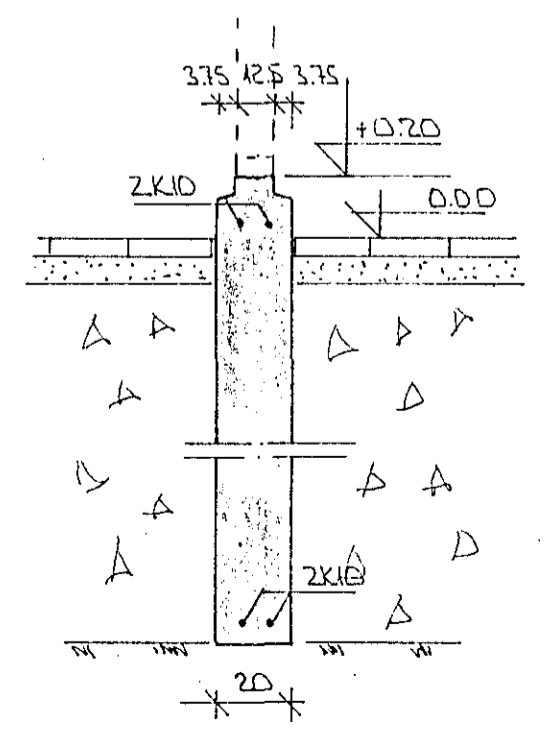

GRUNNMÝND • 1:50

SNID 4 • 1:20

SNID 1 • 1:20

SNID 2 • 1:20

SNID 3 • 1:20

BR. NR.	DAGS	EDLI BREVTINGAR	SIGN.
KARMEI KLÁUSTUR Í HAFNARFIRÐI			DAGS. NÓV. '87
GRÓÐURHUS GEYMSLUR OG HENSNAHÚS.			HANNAÐ
GRUNNMÝND OG SNID UNDIRST.			TEIKNADUR
MELIKV. 1:50 1:20			VERK NR. 8751
SIGURÐUR ÞORLEIFSSON TEKNIFRÆÐINGUR F.T.F.			BLAD NR. 1-02
STRANDGÖTU 11 HAFNARFIRÐI SÍMI 54751			