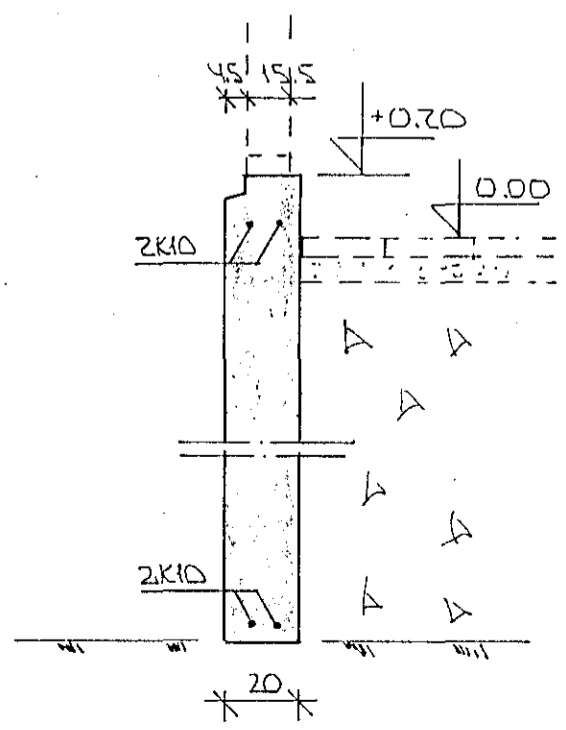

GRUNNMÝND • 1:50

SNID 4 • 1:20

SNID 1 • 1:20

SNID 2 • 1:20

SNID 3 • 1:20

BR. NR.	DAGS	EDLI BREVTINGAR	SIGN.
KARMEI KLÁUSTUR Í HAFNARFIRÐI			DAGS. NÓV. '87
GRÓÐURHUS GEYMSLUR OG HENSNAHÚS.			HANNAÐ
GRUNNMÝND OG SNID UNDIRST.			TEIKNADUR
MELIKV. 1:50 1:20			VERK NR. 8751
SIGURÐUR ÞORLEIFSSON TEKNIFRÆÐINGUR F.T.F.			BLAD NR. 1-02
STRANDGÖTU 11 HAFNARFIRÐI SÍMI 54751			