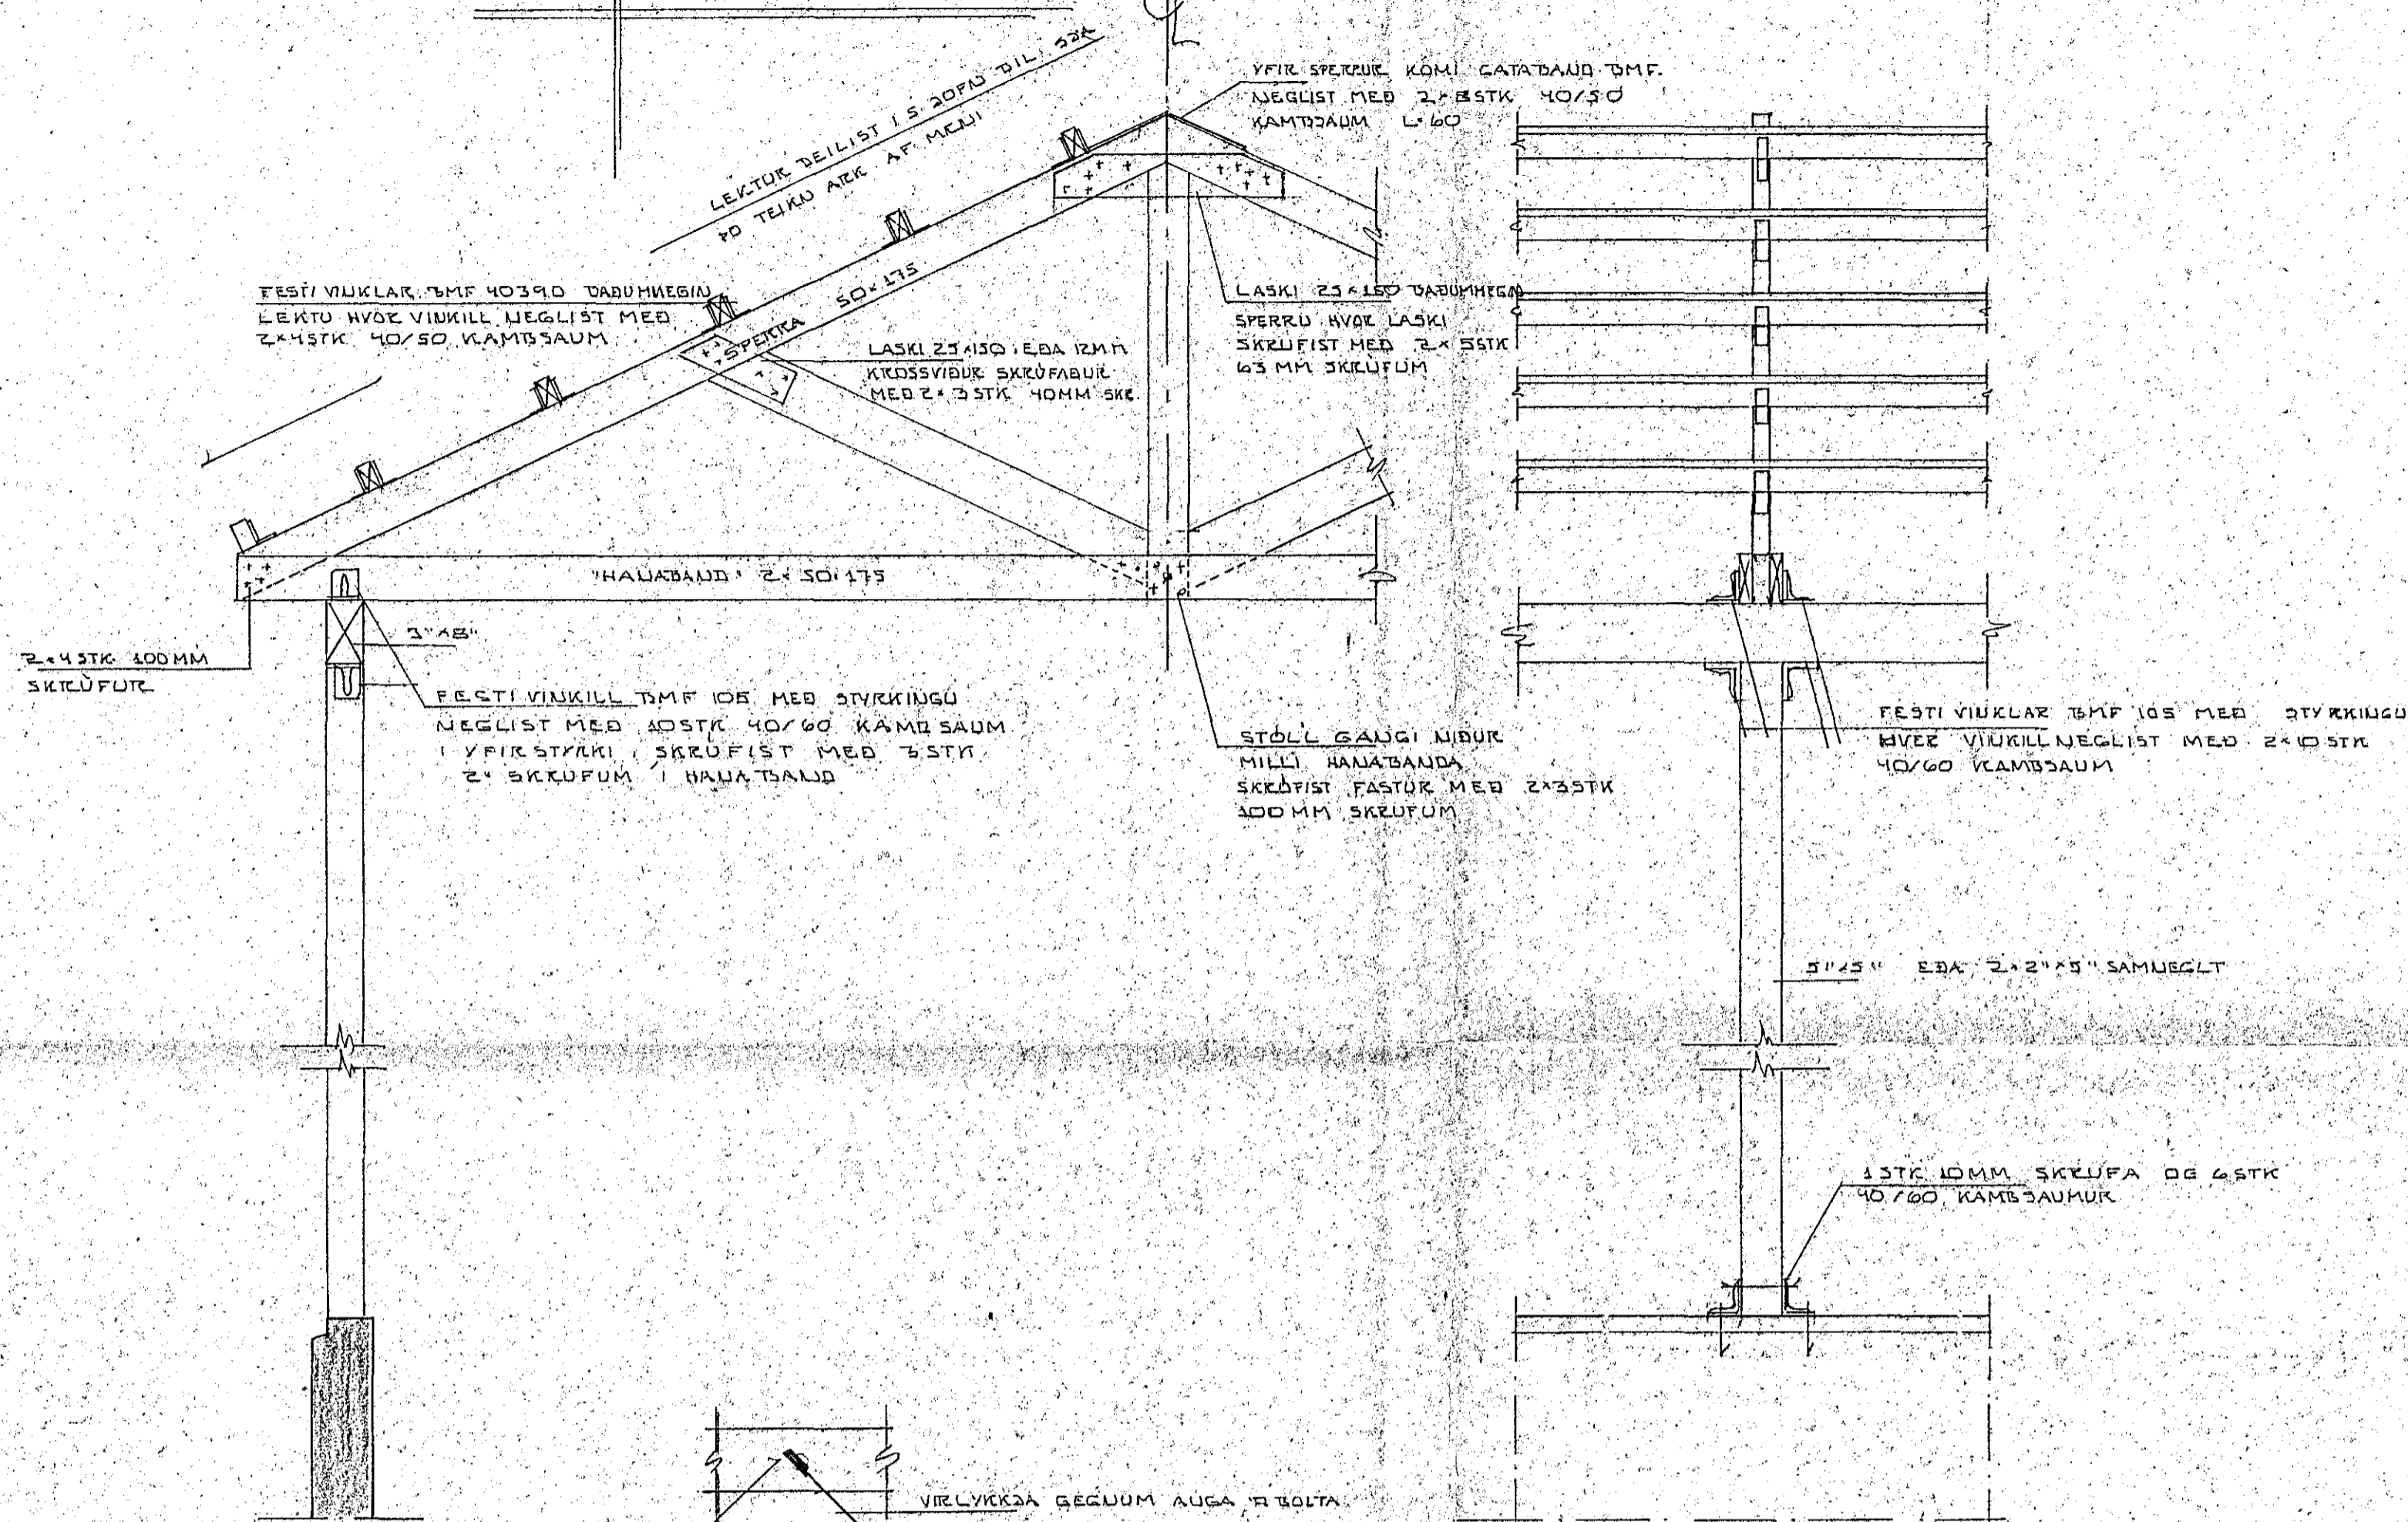

A GÆDDUR HUSI KEMUR ÖPNANLEGBUR OG
 Í MENNI HUSSINS SÁÐ SEKTEIKNINGAR
 ARKITEKTS AF FRAGAUGI

SÉRMYNDIR AF VIRDSTIFINGU

VÍÐ STREKKINGU A VINDSTIFINGU SKAL
 GETA ÞESS AÐ STREKKA VINDSTÖÐUM
 DAFNT TIL AÐ MANUVIEKIÐ SKRUFIST EKKI.
 EKKI MA FULSTREKKA HVÆR TÖRÐ
 EIT AÐ NEGLA ALLAR SPERRUR OG
 LEKTUR, SAMT ÖVI AÐ SETA Í OG
 FULLDANGA FKA ÖLUGGUM