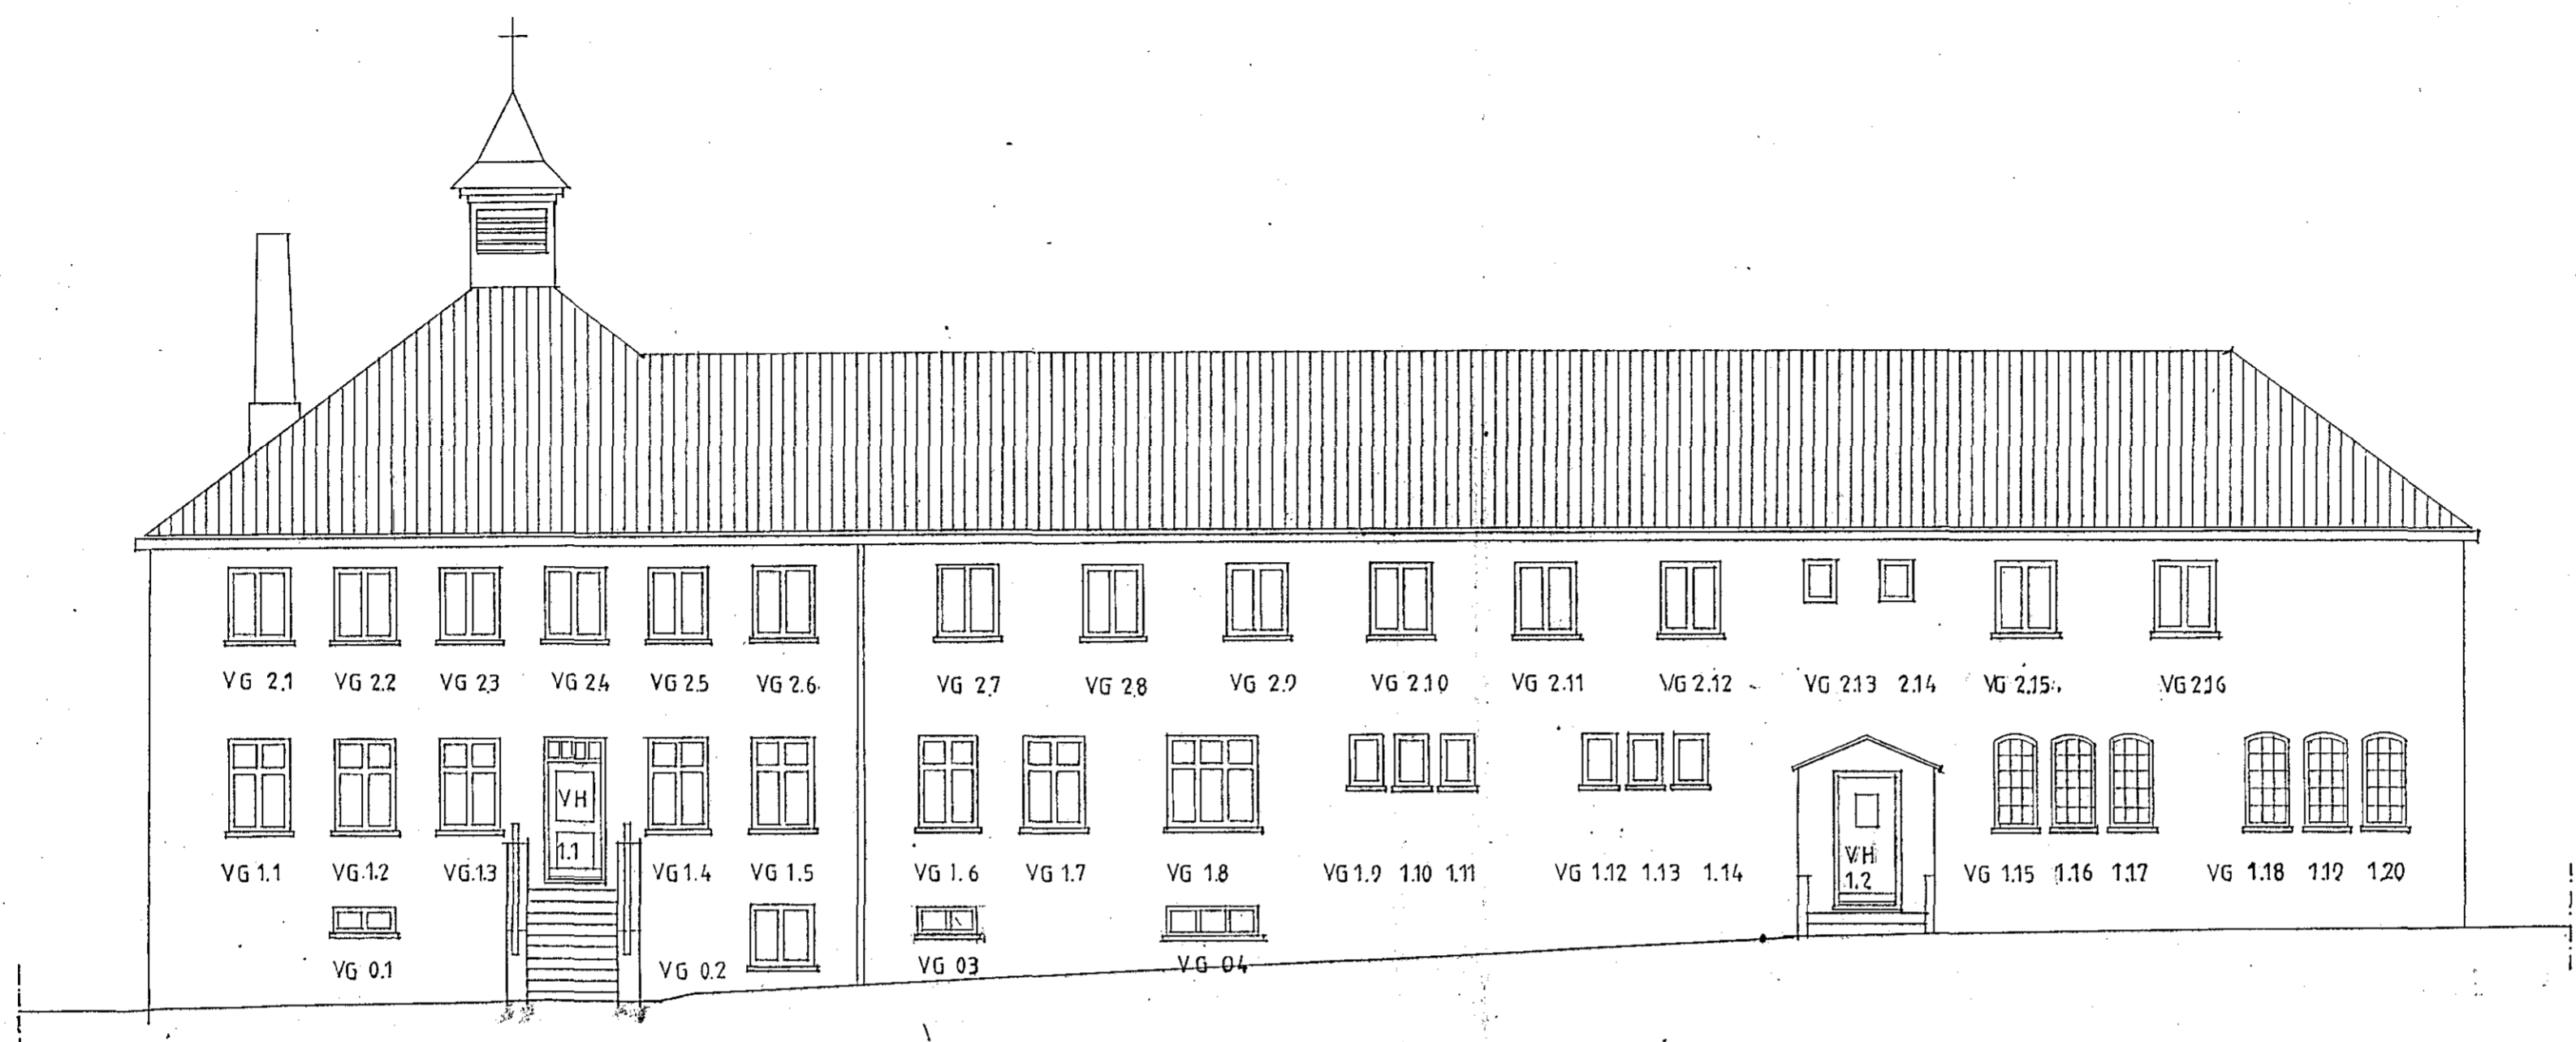

Samþykkt á fundi bygginga-
nefndar þ. 4.10.1987

BYGGINGAFULLTRÚINN
Í HAFNARFIRÐI

[Signature]

ATH HURÐ VH 1.1
HURÐ VH 1.2
ERU NÝLEG OG VERÐA
ÁFRAM

ATH. SKAL SERSTAKLEGA ATHUGA
VG. 03 VG.04

ATH. AG 0.1 AG 02
SKAL ATH. SERSTAKLEGA

VESTURHLID 1:100

AUSTURHLID 1:100

ale.
149
57

[Signature]