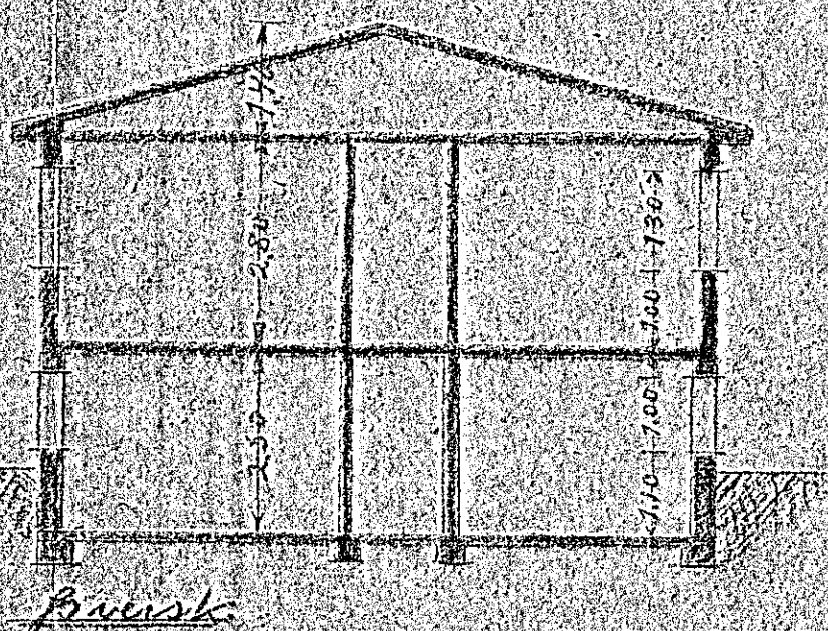

9/11-116

Þúsarhús Dóttars Guðlaugsdóttur 'Oldustöð 3'

Liðublið

Vesturgöf

Austurgöf

Þakblið

Stofuhæð

Kjallarn

Brúsk

Hafströnd = 1.500