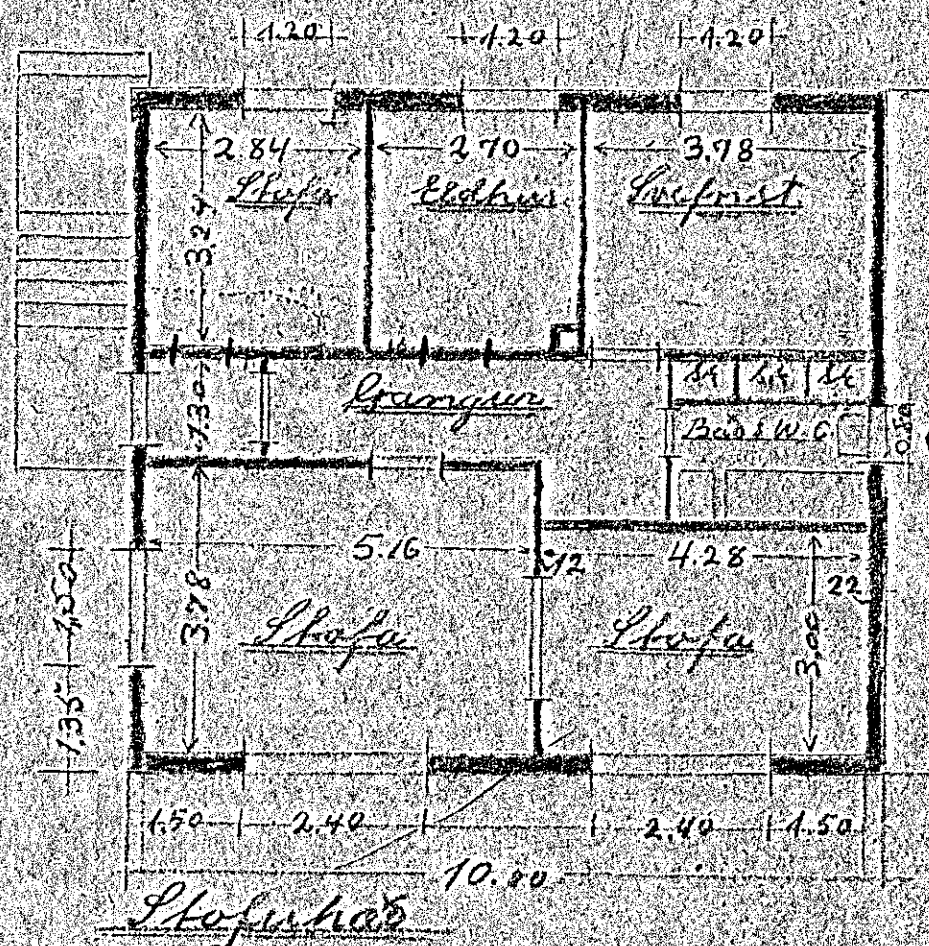

9/11-116

Þúsarhús Dóttars Guðlaugsdóttur 'Oldustöð 3'

Liðublið

Vesturgöf

Austurgöf

Þakblið

Stofuhæð

Kjallarn

Brúsk

Hafströnd = 1.500