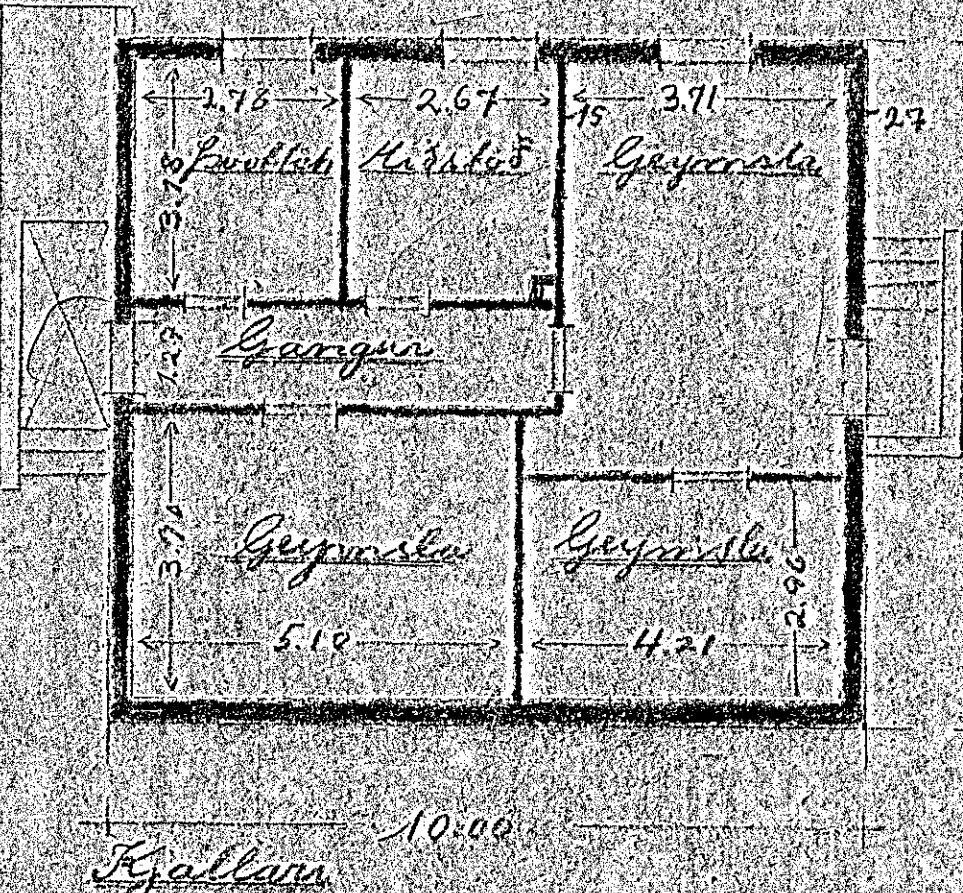

9/11-116

Þúsarhús Dóttars Guðlaugsdóttur 'Oldustöð 3'

Liðublið

Vesturgöf

Austurgöf

Þakblið

Stofuhæð

Kjallarn

Brúsk

Hafströnd = 1.500