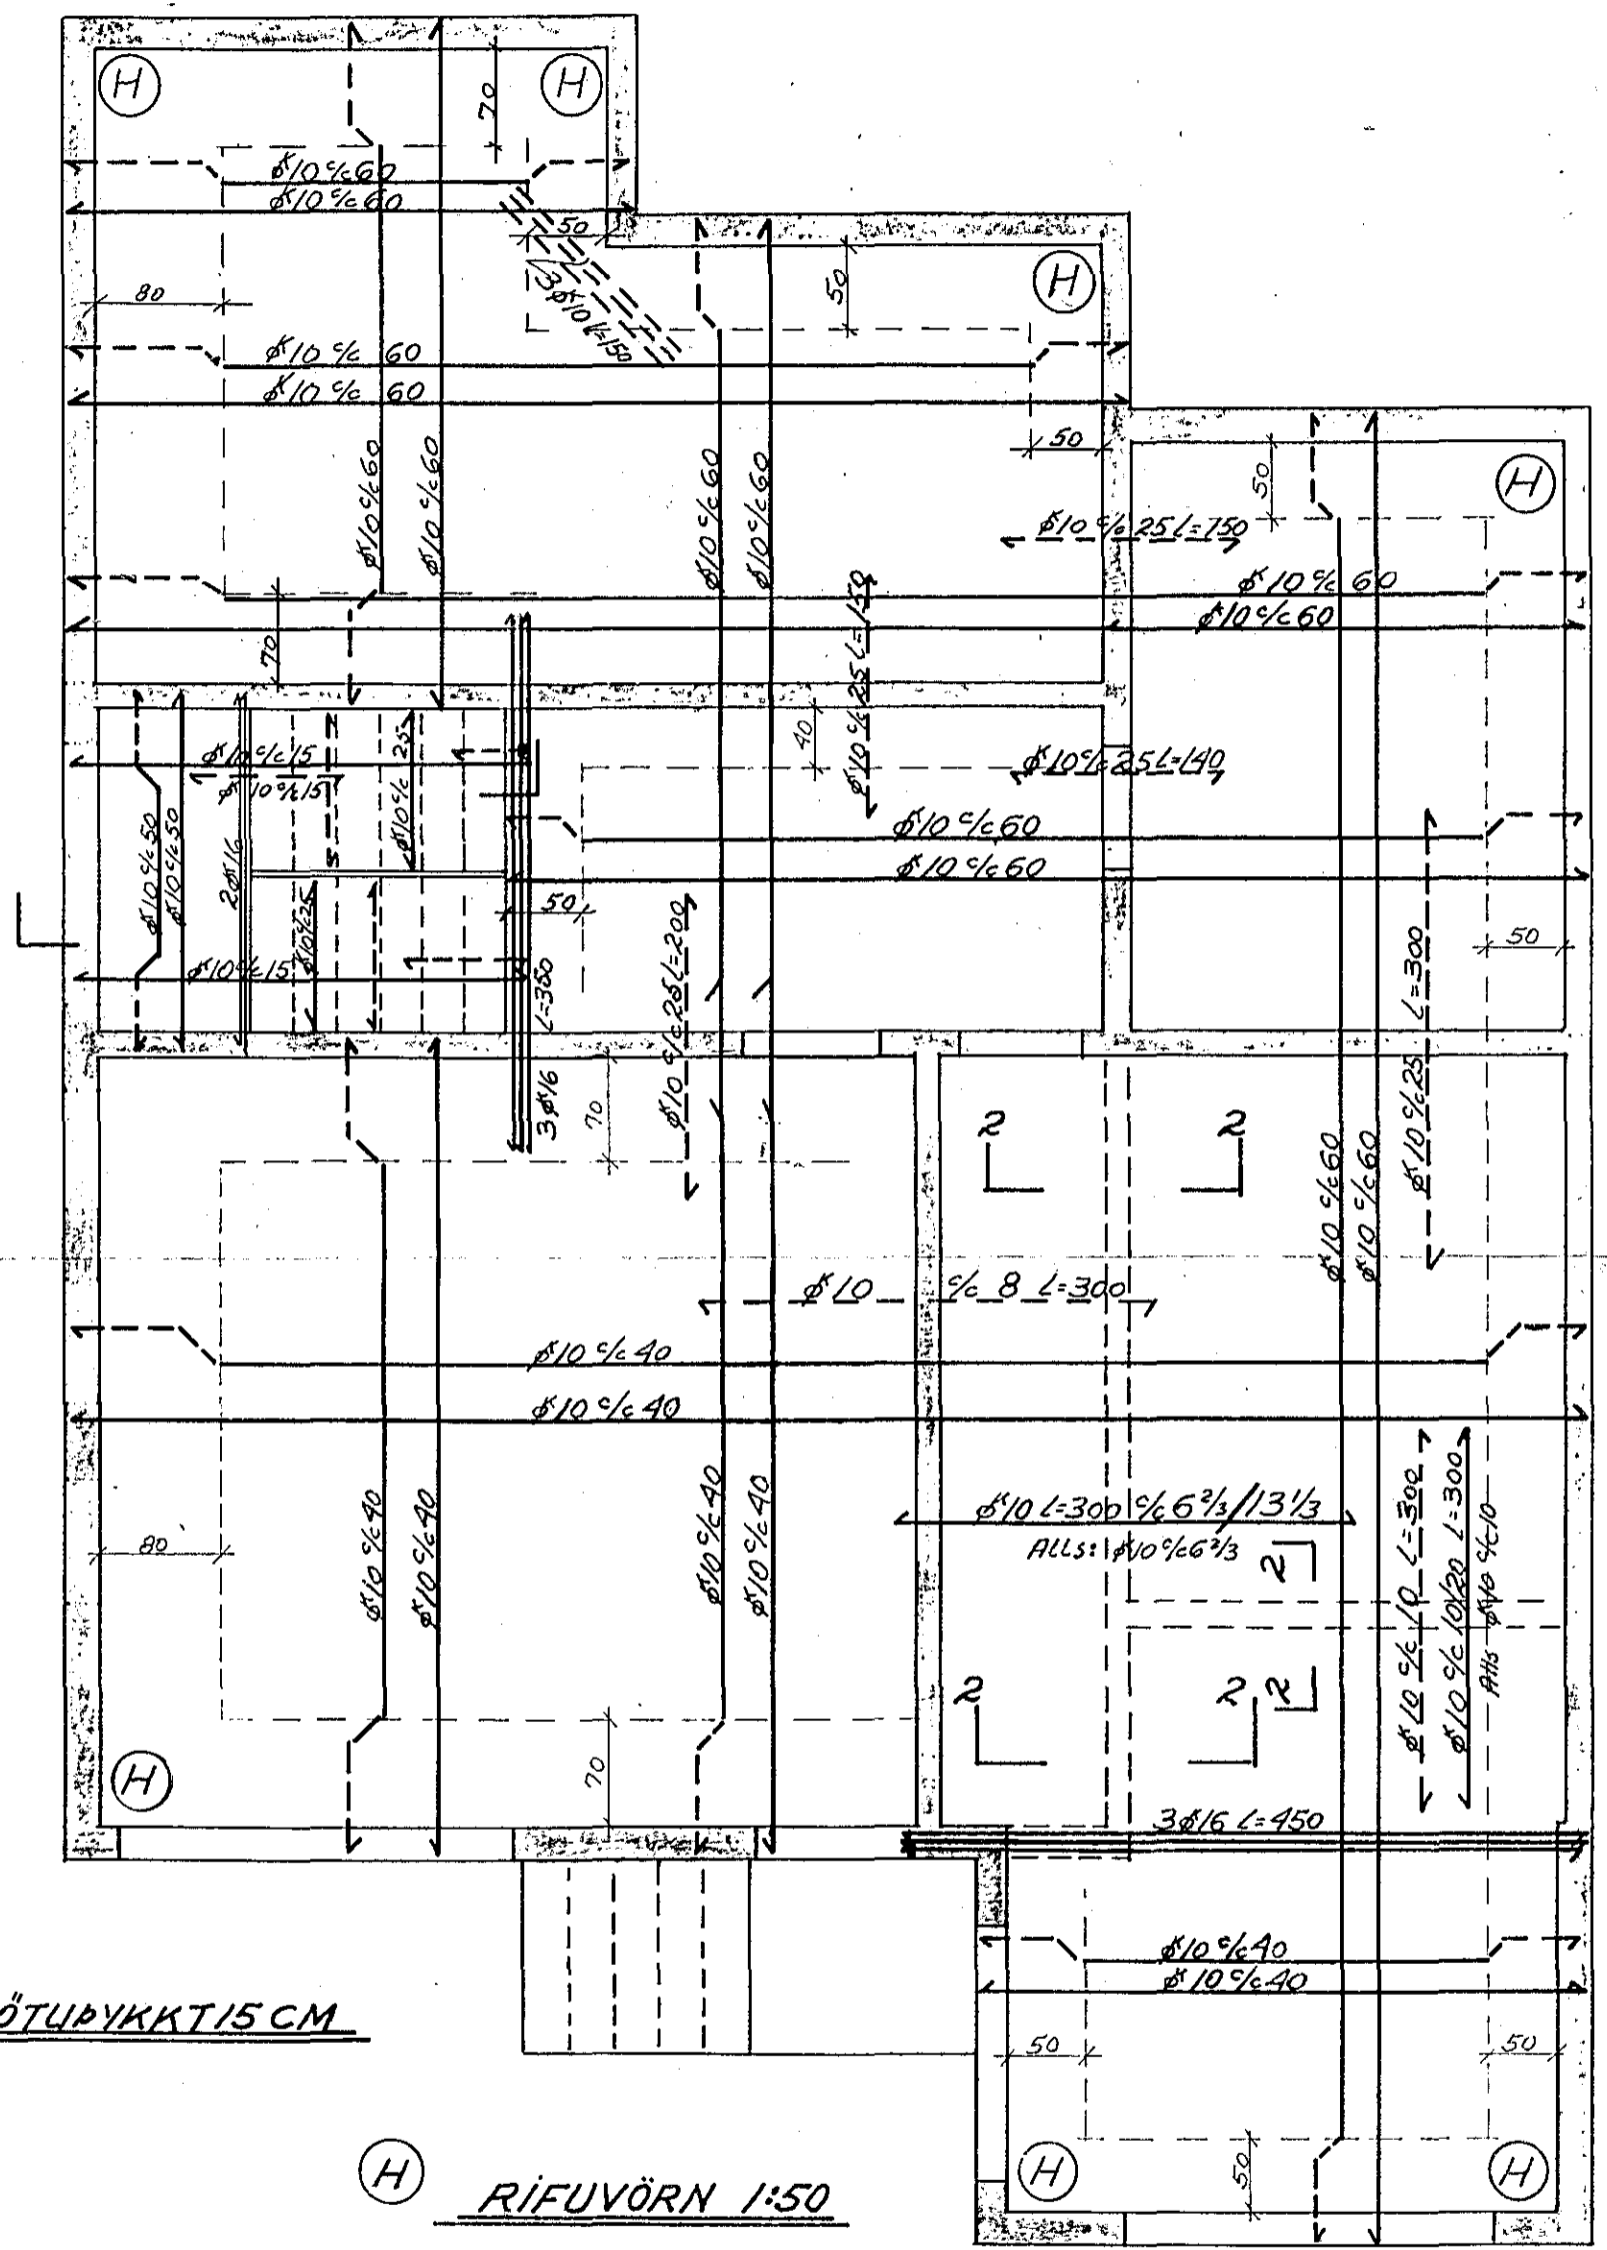

PLATA YFIR KJALLARA, GRUNNMYND 1:50

PLÖTUBYKKT 15 CM

H RÍFUVÖRN 1:50

Biti B1 SNID 1:20

ÖLDUSLÓÐ 43 HAFNARFIRÐI	HAFNARFIRÐI MAÍ 1982
JÄRNBENDING. PLATA YFIR KJALLARA	TEIKNING NR. 1.2.
STIGAR	REIKN. J.H.P. TEIKN. J.H.P.
HALLDÓR HANNESSON BYGG.VERKFR. GUNNARSSUNDI 10 HAFNARFIRÐI	