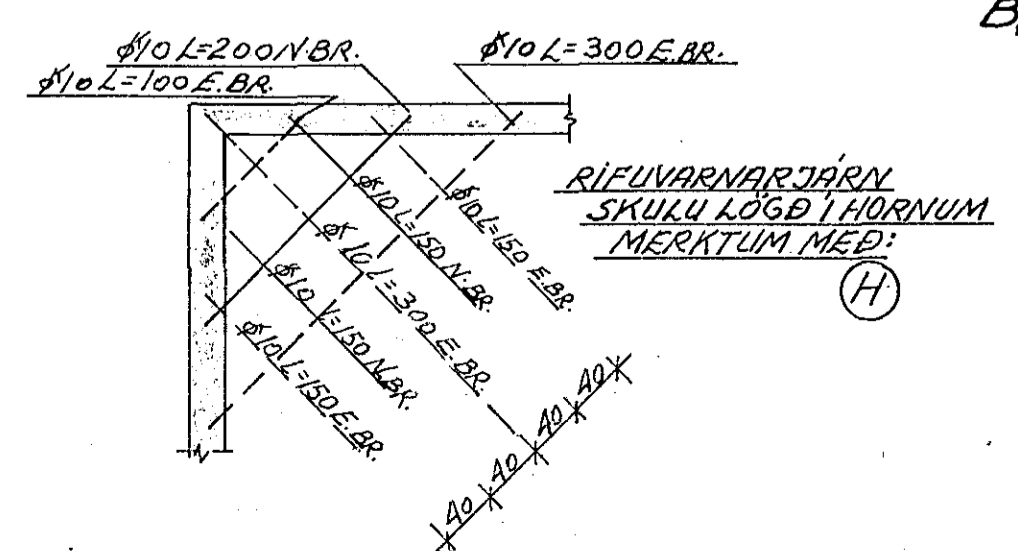

PLATA YFIR KJALLARA, GRUNNMYND 1:50

PLÖTUBYKKT 15 CM

H RÍFUVÖRN 1:50

Biti B1 SNID 1:20

ÖLDUSLÓÐ 43 HAFNARFIRÐI	HAFNARFIRÐI MAÍ 1982
JÄRNBENDING. PLATA YFIR KJALLARA	TEIKNING NR. 1.2.
STIGAR	REIKN. J.H.P. TEIKN. J.H.P.
HALLDÓR HANNESSON BYGG.VERKFR. GUNNARSSUNDI 10 HAFNARFIRÐI	