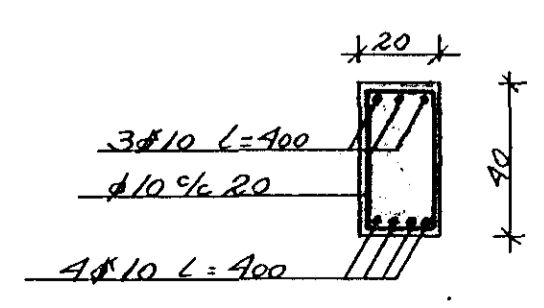

PLATA YFIR KJALLARA, GRUNNMYND 1:50

PLÖTUBYKKT 15 CM

H RÍFUVÖRN 1:50

Biti B1 SNID 1:20

ÖLDUSLÓÐ 43 HAFNARFIRÐI	HAFNARFIRÐI MAÍ 1982
JÄRNBENDING. PLATA YFIR KJALLARA	TEIKNING NR. 1.2.
STIGAR	REIKN. J.H.P. TEIKN. J.H.P.
HALLDÓR HANNESSON BYGG.VERKFR. GUNNARSSUNDI 10 HAFNARFIRÐI	