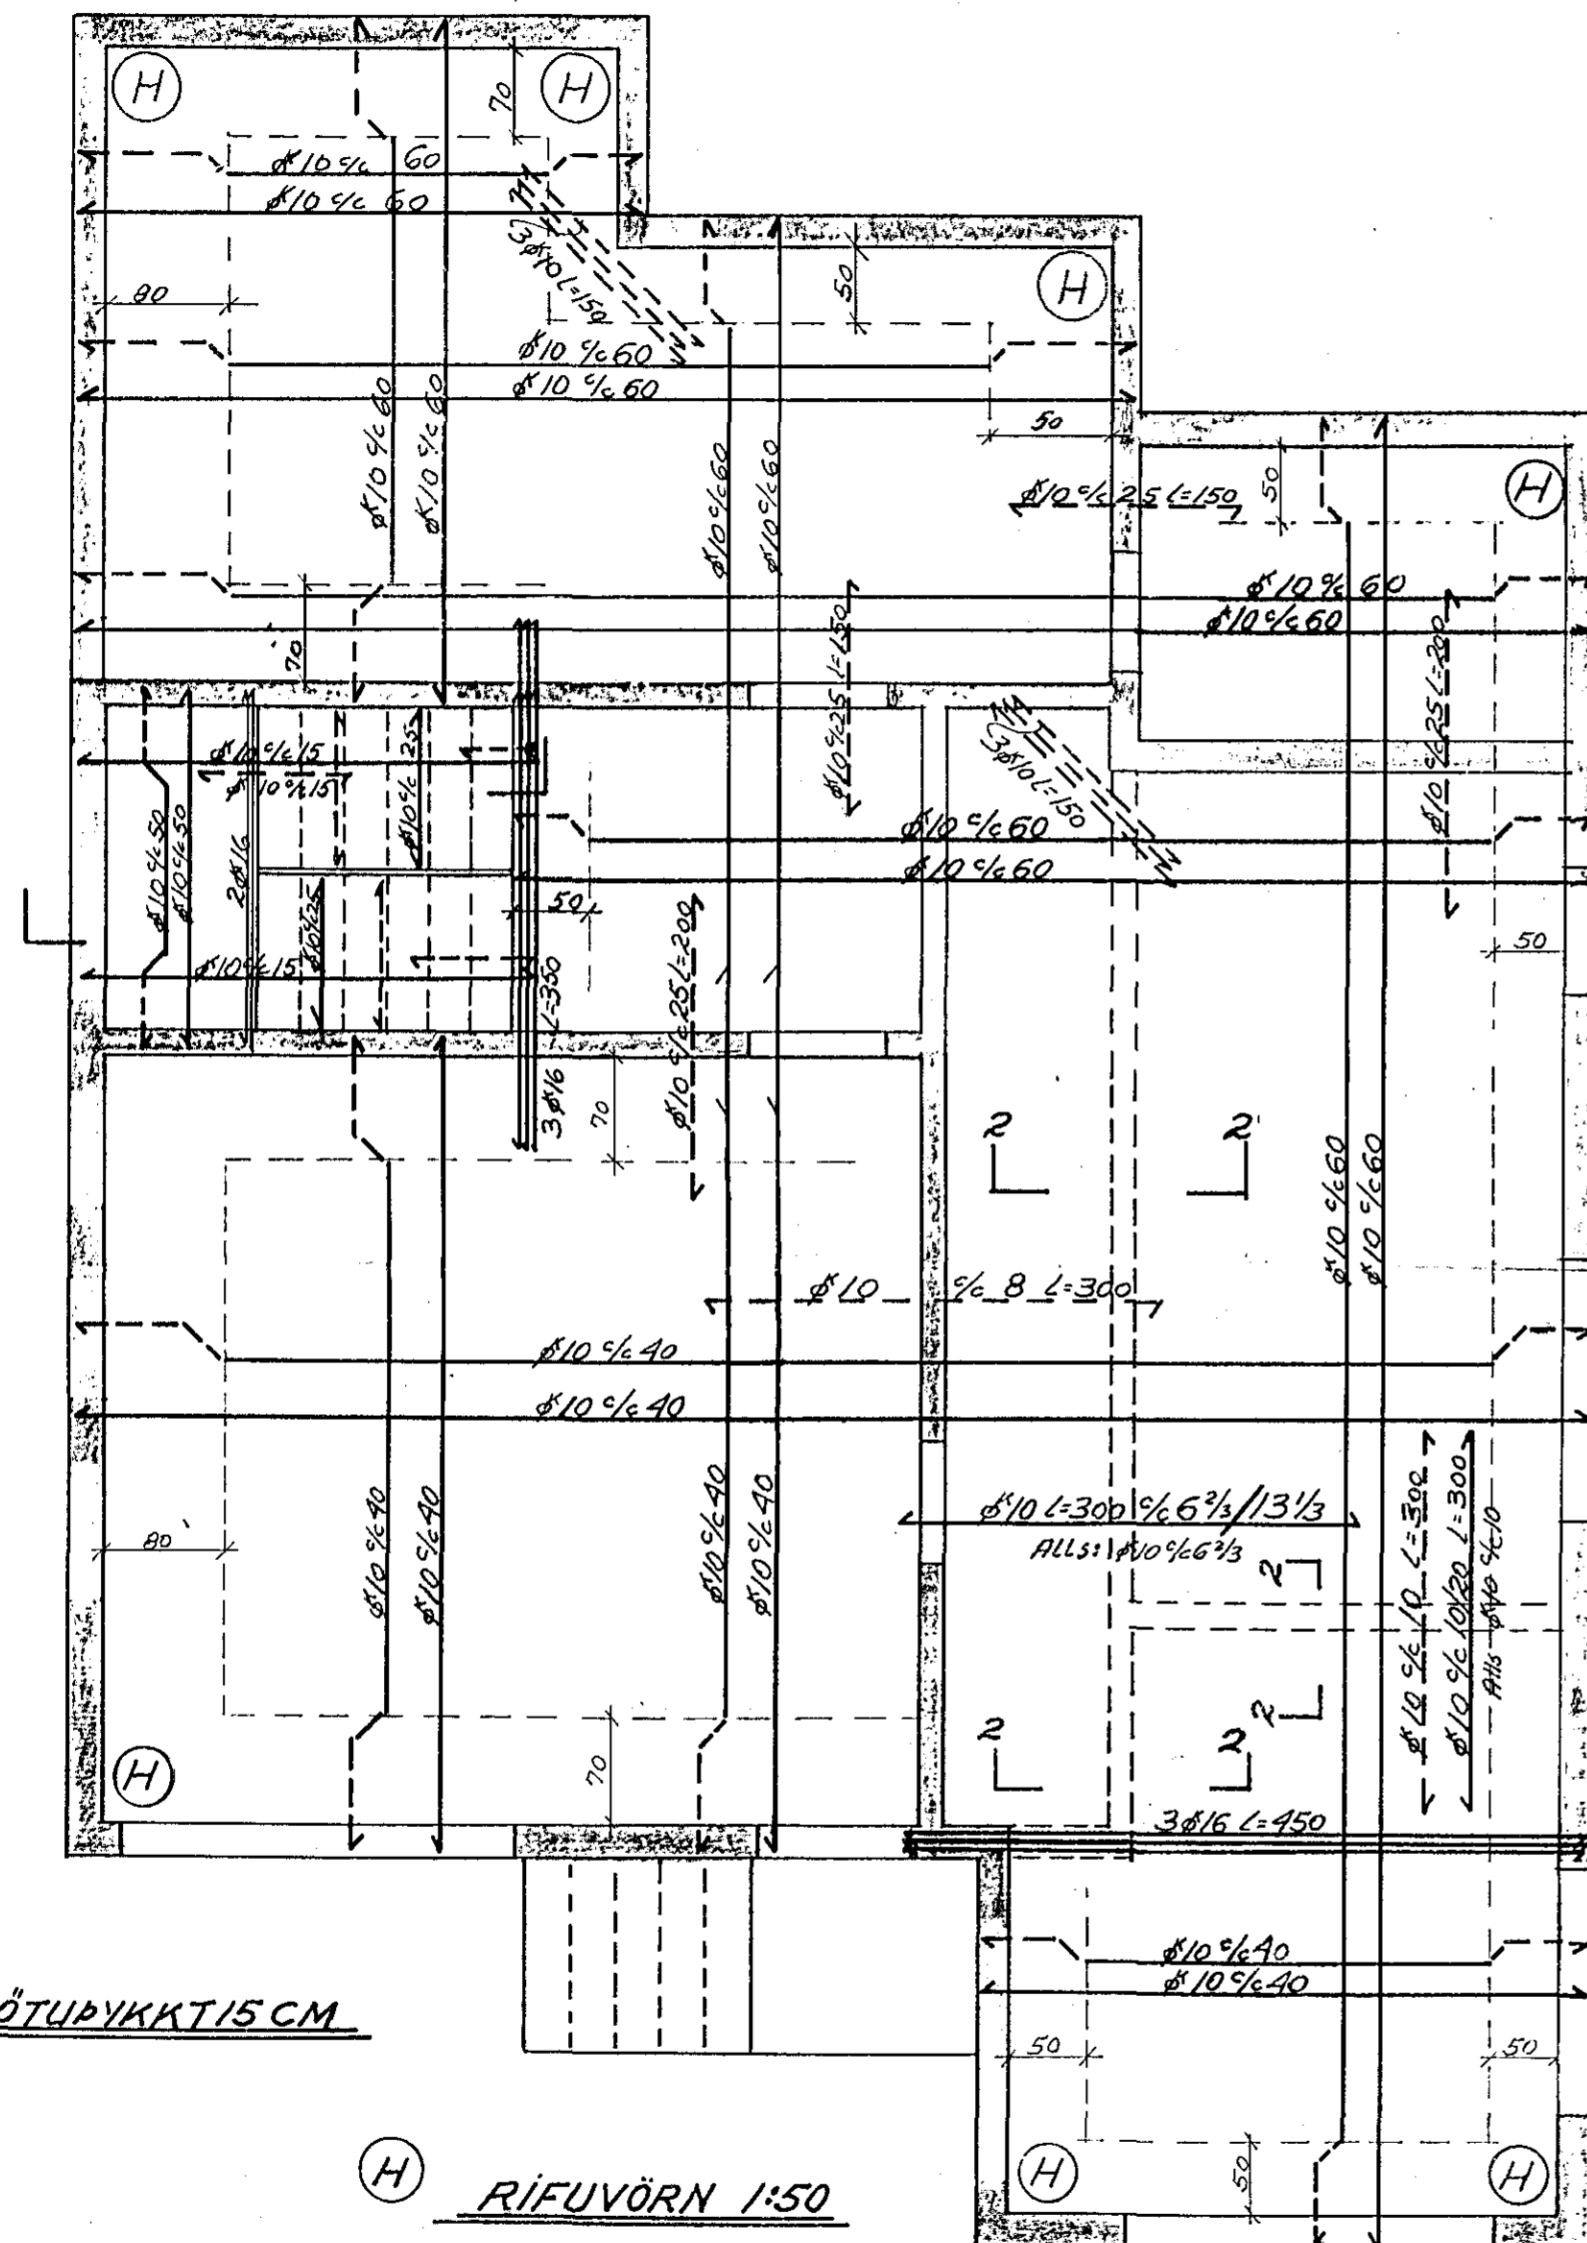

PLATA YFIR KJALLARA, GRUNNMYND 1:50

PLÖTUPYKKT 15 CM

RIFUVÖRN 1:50

RIFUARNARJARN
SKULU LÖGÐ I HORNUM
MERKTUM MEÐ:

BITI B1 SNID 1:20

SNID 2-2 1:20

SNID I STIGA 1:20

ÖLDUSLÓÐ 47 HAFNARFIRÐI	HAFNARFIRÐI MAÍ 1982
JÄRNBENDING. PLATA YFIR KJALLARA STIGAR	TEIKNING NR. 1.2. REIKN. H.P.P. TEIKN. H.P.P.
HALLDÓR HANNESSON BYGG. VERKFR. GUNNARSSUNDI 10 HAFNARFIRÐI	