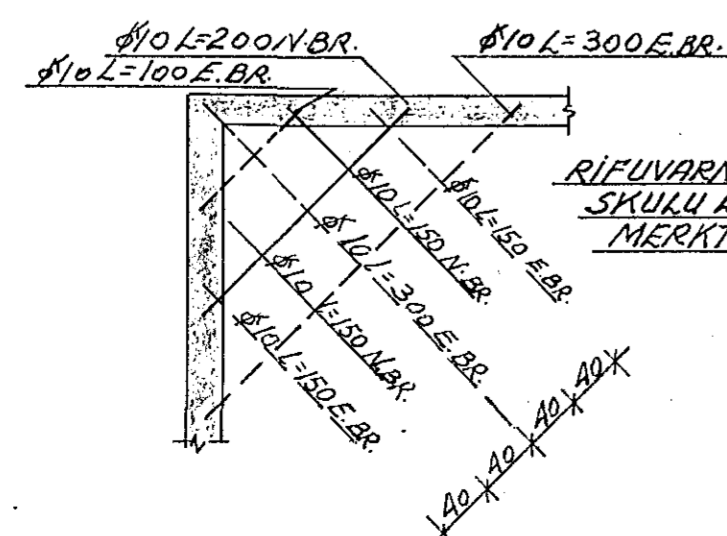

PLATA YFIR KJALLARA, GRUNNMYND 1:50

PLÖTUPYKKT 15 CM

RIFUVÖRN 1:50

RIFUARNARJARN
SKULU LÖGÐ I HORNUM
MERKTUM MEÐ:

BITI B1 SNID 1:20

SNID 2-2 1:20

SNID I STIGA 1:20

ÖLDUSLÓÐ 47 HAFNARFIRÐI	HAFNARFIRÐI MAÍ 1982
JÄRNBENDING. PLATA YFIR KJALLARA STIGAR	TEIKNING NR. 1.2. REIKN. H.P.P. TEIKN. H.P.P.
HALLDÓR HANNESSON BYGG. VERKFR. GUNNARSSUNDI 10 HAFNARFIRÐI	