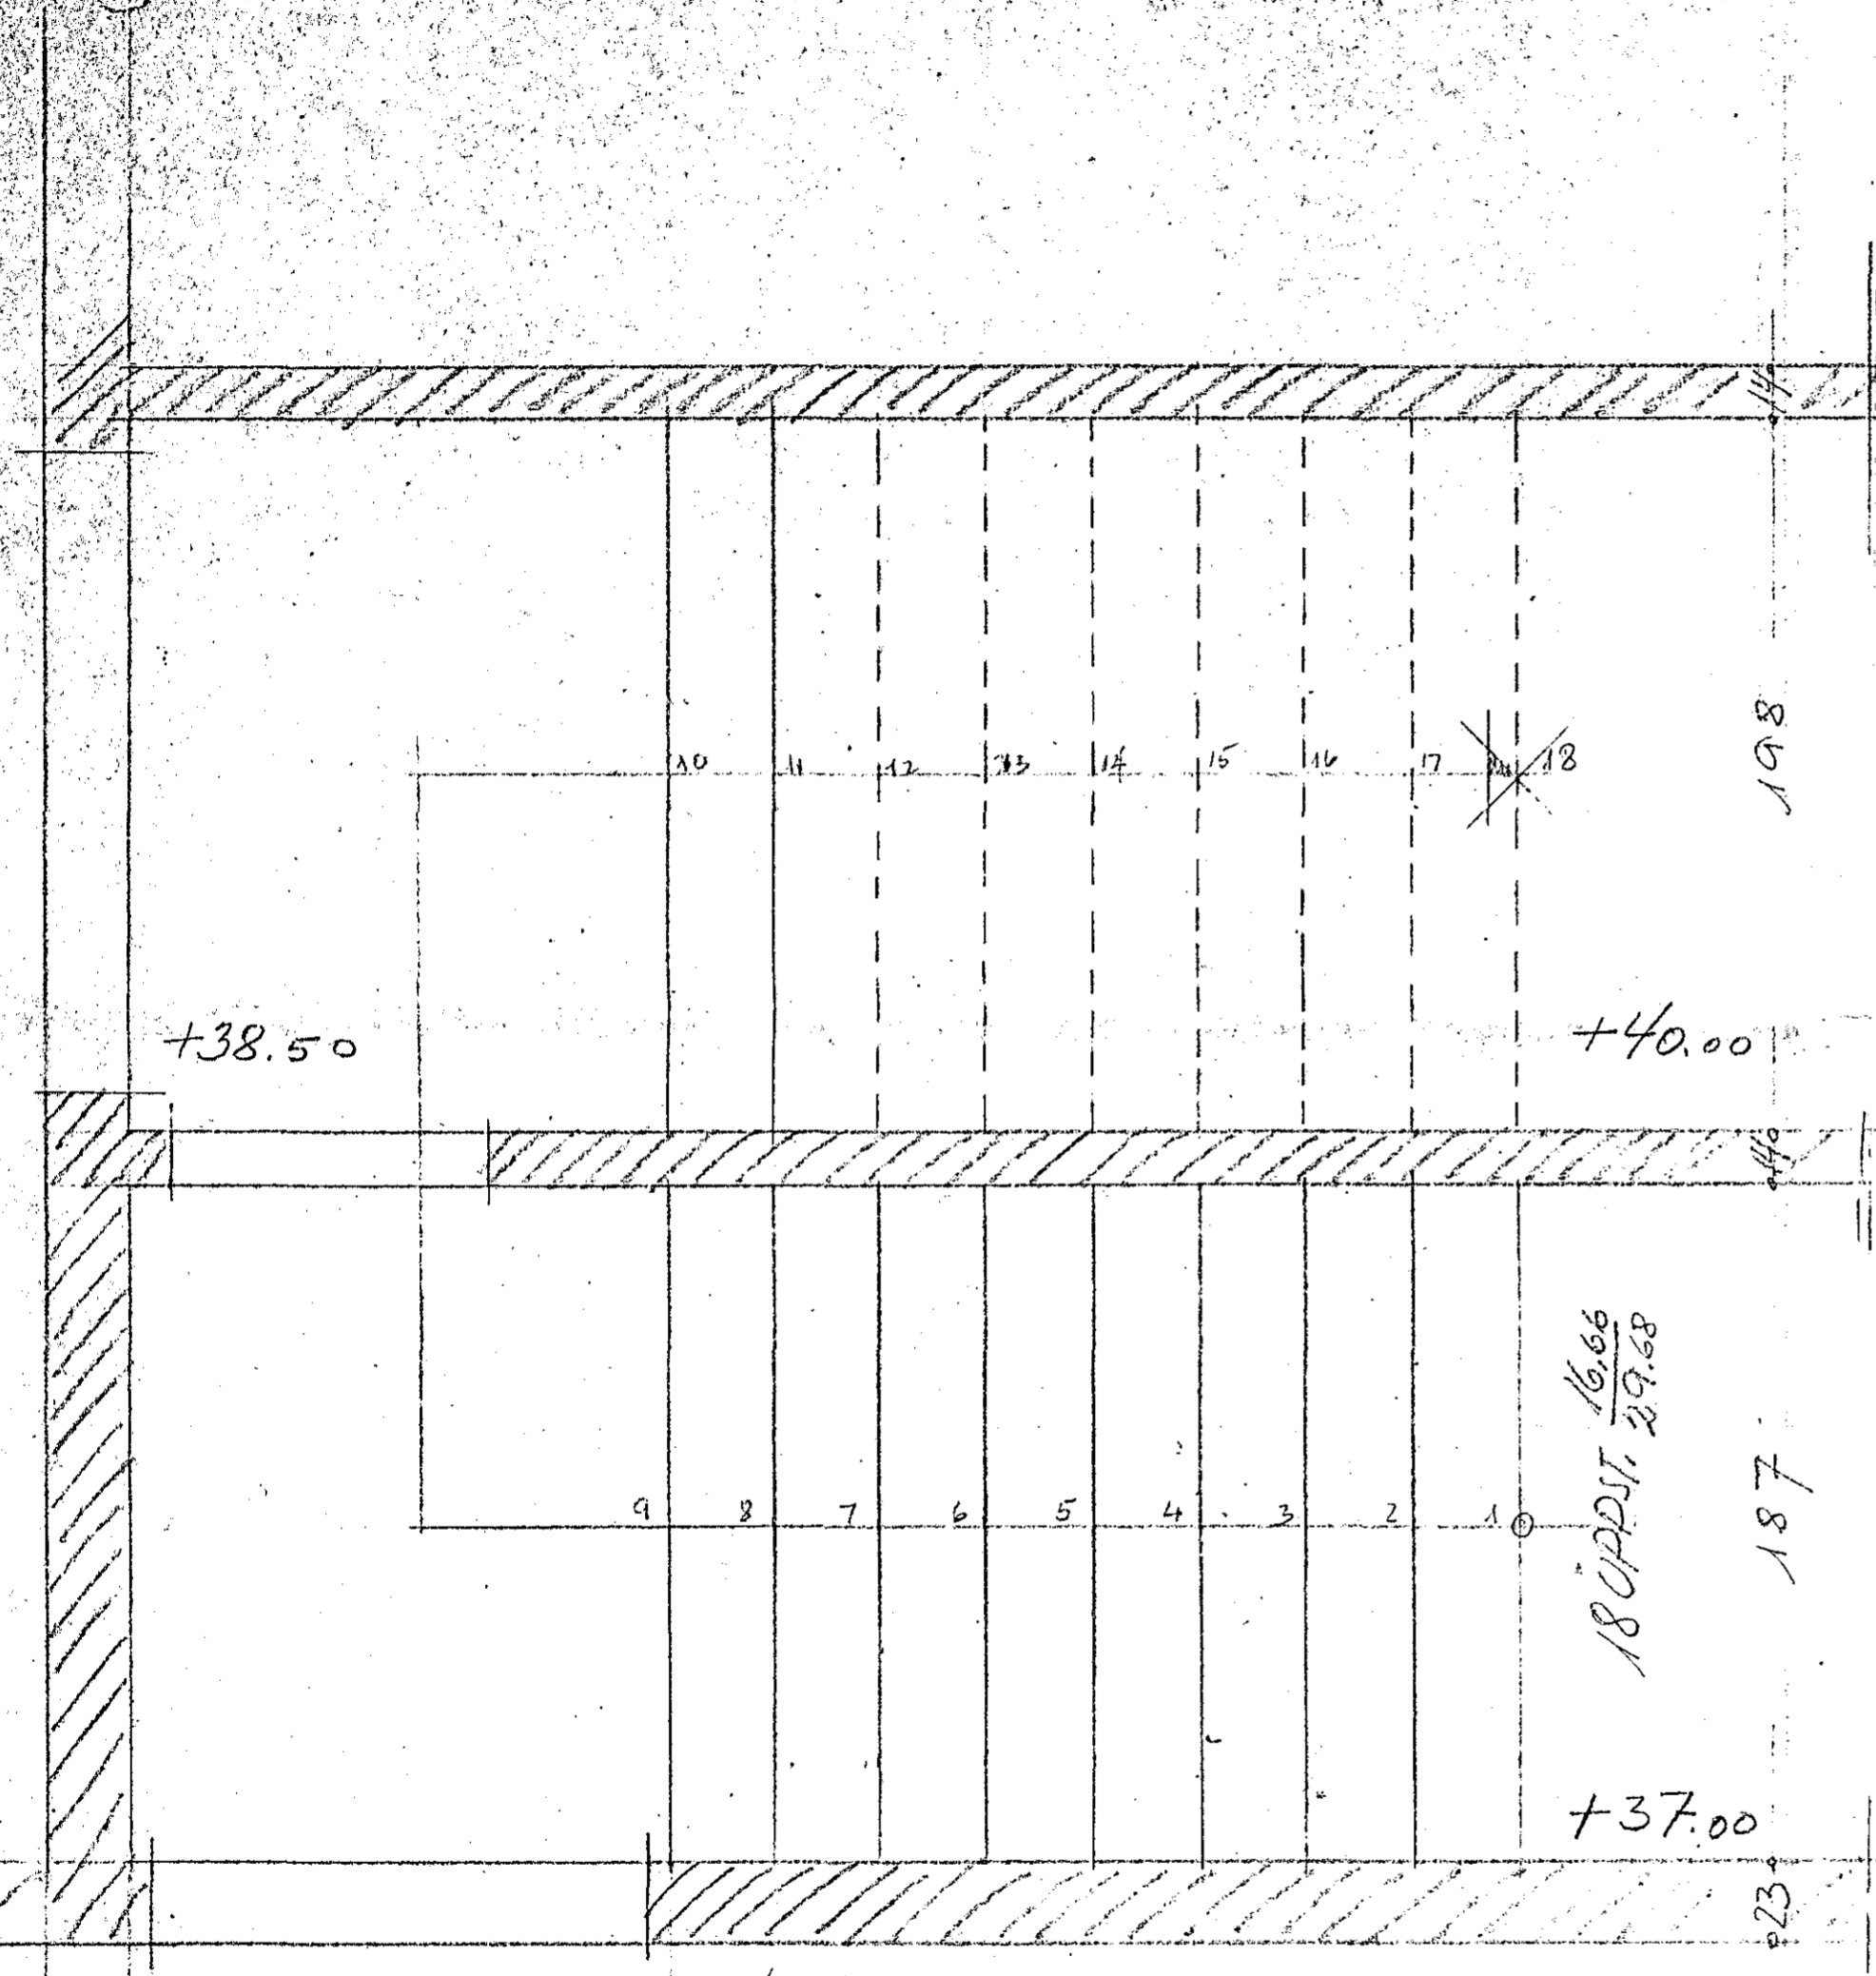

Barnaskáli í Hafnarfirdi
Stigar 120

150
aðalstigi

237.44

Stigi í kjallara mbo skala

Ritk 30/160